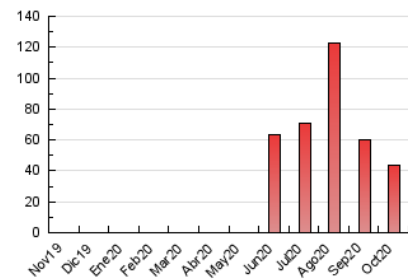

Páginas (x 1000)