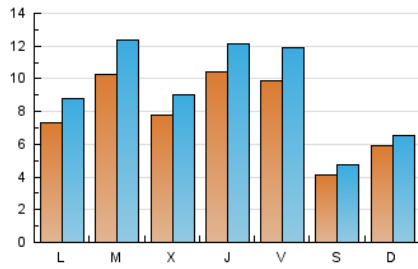

1. Cifras totales y promedios (Nacional)

MES - AÑO	NAVEGADORES UNICOS	VISITAS	PAGINAS
Octubre - 2020	10.008	29.060	44.008
PROMEDIO DIARIO	797	937	1.420
PROMEDIO LUNES-VIERNES	923	1.094	1.667
PROMEDIO SABADO-DOMINGO	489	554	816
PAGINAS / VISITAS	1,51		
DURACION MEDIA VISITAS	0:00:59		
DURACION MEDIA PAGINAS	0:01:55		

2. Secciones (Nacional)

	PAGINAS	%
HOME	6.947	15.79 %
RESTO	37.061	84.21 %

3. Por día del mes (Nacional)

Día	N. únicos	Visitas	Páginas	Día	N. únicos	Visitas	Páginas	Día	N. únicos	Visitas	Páginas
1	523	629	1.043	11	250	289	437	21	1.001	1.178	2.007
2	418	502	784	12	228	270	424	22	876	1.013	1.549
3	341	410	656	13	842	986	1.459	23	569	688	1.162
4	328	390	582	14	336	409	690	24	415	468	687
5	463	542	812	15	757	892	1.365	25	810	893	1.247
6	369	455	802	16	1.731	2.202	3.205	26	1.515	1.850	2.746
7	1.184	1.328	2.024	17	547	625	959	27	674	783	1.304
8	1.653	1.998	2.865	18	965	1.056	1.448	28	601	693	1.164
9	1.236	1.482	2.084	19	719	840	1.389	29	1.414	1.550	2.146
10	455	513	825	20	2.220	2.728	4.062	30	976	1.059	1.577
								31	290	339	504

4. Gráficas (Nacional)

4.1 Por día de la semana (promedio)

N. únicos / Visitas (x 100)

Páginas (x 100)

4.2 Por franja horaria (promedio)

Visitas (x 1000)

Páginas (x 1000)

4.3 Por meses