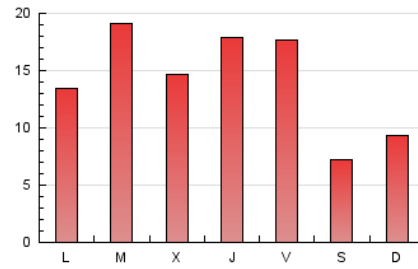

1. Cifras totales y promedios (Nacional)

MES - AÑO	NAVEGADORES UNICOS	VISITAS	PAGINAS
Octubre - 2020	10.008	29.060	44.008
PROMEDIO DIARIO	797	937	1.420
PROMEDIO LUNES-VIERNES	923	1.094	1.667
PROMEDIO SABADO-DOMINGO	489	554	816
PAGINAS / VISITAS	1,51		
DURACION MEDIA VISITAS	0:00:59		
DURACION MEDIA PAGINAS	0:01:55		

2. Secciones (Nacional)

	PAGINAS	%
HOME	6.947	15.79 %
RESTO	37.061	84.21 %

3. Por día del mes (Nacional)

Día	N. únicos	Visitas	Páginas	Día	N. únicos	Visitas	Páginas	Día	N. únicos	Visitas	Páginas
1	523	629	1.043	11	250	289	437	21	1.001	1.178	2.007
2	418	502	784	12	228	270	424	22	876	1.013	1.549
3	341	410	656	13	842	986	1.459	23	569	688	1.162
4	328	390	582	14	336	409	690	24	415	468	687
5	463	542	812	15	757	892	1.365	25	810	893	1.247
6	369	455	802	16	1.731	2.202	3.205	26	1.515	1.850	2.746
7	1.184	1.328	2.024	17	547	625	959	27	674	783	1.304
8	1.653	1.998	2.865	18	965	1.056	1.448	28	601	693	1.164
9	1.236	1.482	2.084	19	719	840	1.389	29	1.414	1.550	2.146
10	455	513	825	20	2.220	2.728	4.062	30	976	1.059	1.577
								31	290	339	504

4. Gráficas (Nacional)

4.1 Por día de la semana (promedio)

N. únicos / Visitas (x 100)

Páginas (x 100)

4.2 Por franja horaria (promedio)

Visitas (x 1000)

Páginas (x 1000)

4.3 Por meses