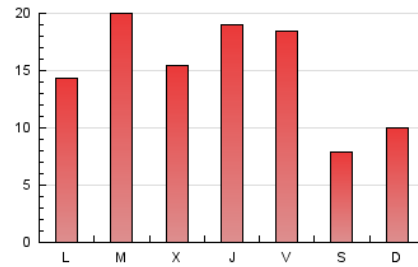

1. Cifras totales y promedios (Nacional e Internacional)

MES - AÑO	NAVEGADORES UNICOS	VISITAS	PAGINAS
Octubre - 2020	11.347	30.985	46.522
PROMEDIO DIARIO	854	1.000	1.501
PROMEDIO LUNES-VIERNES	985	1.162	1.754
PROMEDIO SABADO-DOMINGO	533	601	883
PAGINAS / VISITAS	1,50		
DURACION MEDIA VISITAS	0:00:57		
DURACION MEDIA PAGINAS	0:01:54		

2. Secciones (Nacional e Internacional)

	PAGINAS	%
HOME	7.326	15.75 %
RESTO	39.196	84.25 %

3. Por día del mes (Nacional e Internacional)

Día	N. únicos	Visitas	Páginas	Día	N. únicos	Visitas	Páginas	Día	N. únicos	Visitas	Páginas
1	577	691	1.124	11	304	345	502	21	1.048	1.230	2.088
2	478	563	860	12	323	369	536	22	945	1.096	1.660
3	373	442	699	13	908	1.059	1.542	23	630	751	1.241
4	356	421	624	14	361	435	741	24	453	511	740
5	526	610	900	15	858	1.002	1.492	25	876	963	1.339
6	417	509	882	16	1.813	2.289	3.317	26	1.583	1.922	2.833
7	1.265	1.413	2.129	17	575	653	996	27	716	827	1.361
8	1.725	2.081	2.969	18	1.009	1.111	1.544	28	640	735	1.219
9	1.292	1.543	2.155	19	769	899	1.454	29	1.470	1.609	2.233
10	541	605	946	20	2.311	2.834	4.206	30	1.022	1.105	1.635
								31	311	362	555

4. Gráficas (Nacional e Internacional)

4.1 Por día de la semana (promedio)

N. únicos / Visitas (x 100)

Páginas (x 100)

4.2 Por franja horaria (promedio)

Visitas (x 1000)

Páginas (x 1000)

4.3 Por meses