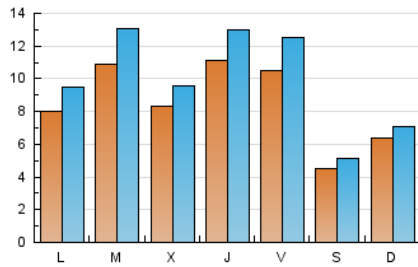

1. Cifras totales y promedios (Nacional e Internacional)

MES - AÑO	NAVEGADORES UNICOS	VISITAS	PAGINAS
Octubre - 2020	11.347	30.985	46.522
PROMEDIO DIARIO	854	1.000	1.501
PROMEDIO LUNES-VIERNES	985	1.162	1.754
PROMEDIO SABADO-DOMINGO	533	601	883
PAGINAS / VISITAS	1,50		
DURACION MEDIA VISITAS	0:00:57		
DURACION MEDIA PAGINAS	0:01:54		

2. Secciones (Nacional e Internacional)

	PAGINAS	%
HOME	7.326	15.75 %
RESTO	39.196	84.25 %

3. Por día del mes (Nacional e Internacional)

Día	N. únicos	Visitas	Páginas	Día	N. únicos	Visitas	Páginas	Día	N. únicos	Visitas	Páginas
1	577	691	1.124	11	304	345	502	21	1.048	1.230	2.088
2	478	563	860	12	323	369	536	22	945	1.096	1.660
3	373	442	699	13	908	1.059	1.542	23	630	751	1.241
4	356	421	624	14	361	435	741	24	453	511	740
5	526	610	900	15	858	1.002	1.492	25	876	963	1.339
6	417	509	882	16	1.813	2.289	3.317	26	1.583	1.922	2.833
7	1.265	1.413	2.129	17	575	653	996	27	716	827	1.361
8	1.725	2.081	2.969	18	1.009	1.111	1.544	28	640	735	1.219
9	1.292	1.543	2.155	19	769	899	1.454	29	1.470	1.609	2.233
10	541	605	946	20	2.311	2.834	4.206	30	1.022	1.105	1.635
								31	311	362	555

4. Gráficas (Nacional e Internacional)

4.1 Por día de la semana (promedio)

N. únicos / Visitas (x 100)

Páginas (x 100)

4.2 Por franja horaria (promedio)

Visitas (x 1000)

Páginas (x 1000)

4.3 Por meses