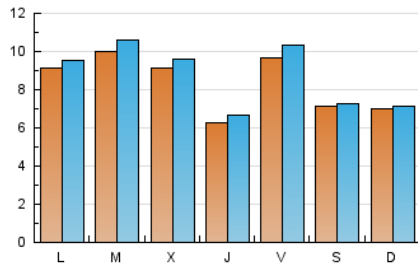

4. Gráficas (Nacional)

4.1 Por día de la semana (promedio)

N. únicos / Visitas (x 100)