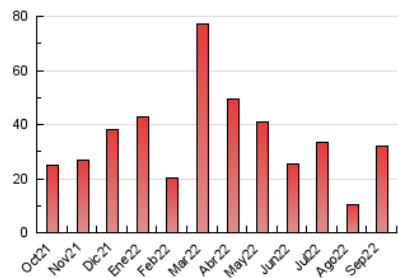

##### 4.1 Por día de la semana (promedio)

N. únicos / Visitas (x 100)

Páginas (x 100)

##### 4.2 Por franja horaria (promedio)

Visitas\_\_ (x 1000)

Páginas (x 1000)

##### 4.3 Por meses

N. únicos / Visitas (x 1000)

Páginas (x 1000)