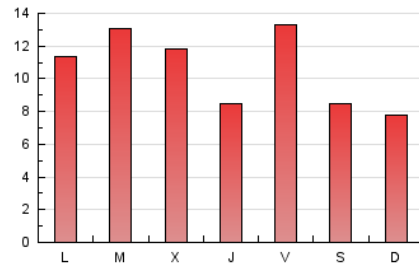

Páginas (x 100)