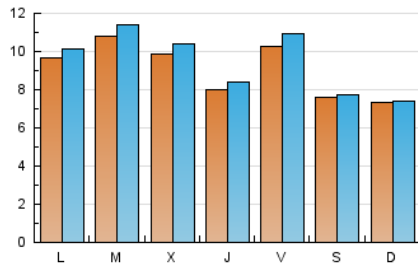

4. Gráficas (Nacional e Internacional)

4.1 Por día de la semana (promedio)

N. únicos / Visitas (x 100)