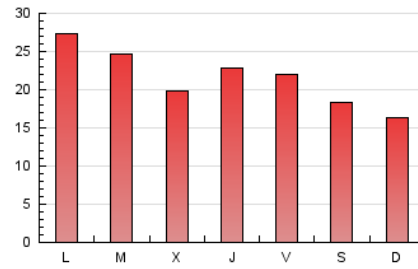

1. Cifras totales y promedios (Nacional e Internacional)

MES - AÑO	NAVEGADORES UNICOS	VISITAS	PAGINAS
Septiembre - 2020	15.393	44.349	65.084
PROMEDIO DIARIO	1.233	1.478	2.169
PROMEDIO LUNES-VIERNES	1.299	1.573	2.328
PROMEDIO SABADO-DOMINGO	1.051	1.219	1.735
PAGINAS / VISITAS	1,47		
DURACION MEDIA VISITAS	0:00:58		
DURACION MEDIA PAGINAS	0:02:03		

2. Secciones (Nacional e Internacional)

	PAGINAS	%
HOME	8.948	13.75 %
RESTO	56.136	86.25 %

3. Por día del mes (Nacional e Internacional)

Día	N. únicos	Visitas	Páginas	Día	N. únicos	Visitas	Páginas	Día	N. únicos	Visitas	Páginas
1	1.584	1.855	2.778	11	1.216	1.456	2.043	21	781	893	1.325
2	1.720	2.013	2.843	12	2.227	2.692	3.679	22	774	931	1.397
3	1.709	2.102	3.205	13	977	1.119	1.715	23	1.171	1.415	2.003
4	2.032	2.576	4.019	14	1.268	1.605	2.525	24	654	777	1.171
5	1.200	1.375	1.945	15	1.477	1.852	2.757	25	544	648	1.039
6	1.375	1.580	2.096	16	782	906	1.355	26	404	476	753
7	1.701	2.200	3.400	17	775	920	1.373	27	399	461	768
8	2.145	2.671	3.814	18	927	1.107	1.671	28	2.218	2.648	3.714
9	1.685	1.923	2.703	19	560	626	958	29	888	1.035	1.630
10	1.921	2.359	3.402	20	1.262	1.423	1.964	30	606	705	1.039

4. Gráficas (Nacional e Internacional)

4.1 Por día de la semana (promedio)

N. únicos / Visitas (x 100)

Páginas (x 100)

4.2 Por franja horaria (promedio)

Visitas (x 1000)

Páginas (x 1000)

4.3 Por meses