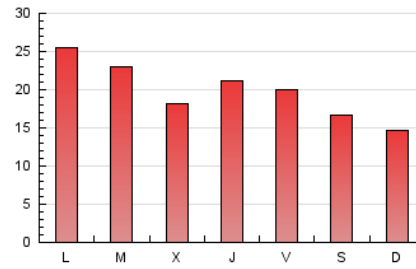

1. Cifras totales y promedios (Nacional)

MES - AÑO	NAVEGADORES UNICOS	VISITAS	PAGINAS
Septiembre - 2020	12.292	40.038	59.793
PROMEDIO DIARIO	1.099	1.335	1.993
PROMEDIO LUNES-VIERNES	1.164	1.428	2.148
PROMEDIO SABADO-DOMINGO	919	1.079	1.566
PAGINAS / VISITAS	1,49		
DURACION MEDIA VISITAS	0:01:02		
DURACION MEDIA PAGINAS	0:02:05		

2. Secciones (Nacional)

	PAGINAS	%
HOME	8.498	14.21 %
RESTO	51.295	85.79 %

3. Por día del mes (Nacional)

Día	N. únicos	Visitas	Páginas	Día	N. únicos	Visitas	Páginas	Día	N. únicos	Visitas	Páginas
1	1.358	1.611	2.473	11	1.083	1.315	1.863	21	679	782	1.191
2	1.384	1.656	2.447	12	2.071	2.519	3.463	22	715	865	1.321
3	1.504	1.887	2.925	13	888	1.019	1.596	23	1.102	1.339	1.902
4	1.801	2.332	3.706	14	1.197	1.524	2.421	24	592	708	1.078
5	981	1.146	1.687	15	1.387	1.752	2.629	25	431	525	877
6	1.192	1.391	1.881	16	722	841	1.275	26	344	414	680
7	1.492	1.972	3.121	17	729	869	1.314	27	332	388	669
8	1.930	2.443	3.539	18	853	1.030	1.581	28	2.037	2.451	3.475
9	1.549	1.780	2.523	19	484	544	852	29	804	946	1.513
10	1.714	2.139	3.135	20	1.058	1.210	1.703	30	546	640	953

4. Gráficas (Nacional)

4.1 Por día de la semana (promedio)

N. únicos / Visitas (x 100)

Páginas (x 100)

4.2 Por franja horaria (promedio)

Visitas (x 1000)

Páginas (x 1000)

4.3 Por meses