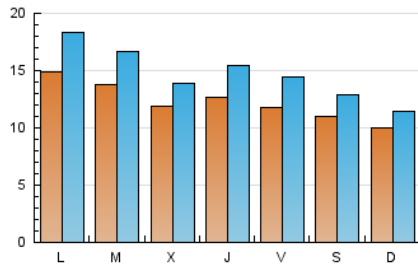

1. Cifras totales y promedios (Nacional e Internacional)

MES - AÑO	NAVEGADORES UNICOS	VISITAS	PAGINAS
Septiembre - 2020	15.393	44.349	65.084
PROMEDIO DIARIO	1.233	1.478	2.169
PROMEDIO LUNES-VIERNES	1.299	1.573	2.328
PROMEDIO SABADO-DOMINGO	1.051	1.219	1.735
PAGINAS / VISITAS	1,47		
DURACION MEDIA VISITAS	0:00:58		
DURACION MEDIA PAGINAS	0:02:03		

2. Secciones (Nacional e Internacional)

	PAGINAS	%
HOME	8.948	13.75 %
RESTO	56.136	86.25 %

3. Por día del mes (Nacional e Internacional)

Día	N. únicos	Visitas	Páginas	Día	N. únicos	Visitas	Páginas	Día	N. únicos	Visitas	Páginas
1	1.584	1.855	2.778	11	1.216	1.456	2.043	21	781	893	1.325
2	1.720	2.013	2.843	12	2.227	2.692	3.679	22	774	931	1.397
3	1.709	2.102	3.205	13	977	1.119	1.715	23	1.171	1.415	2.003
4	2.032	2.576	4.019	14	1.268	1.605	2.525	24	654	777	1.171
5	1.200	1.375	1.945	15	1.477	1.852	2.757	25	544	648	1.039
6	1.375	1.580	2.096	16	782	906	1.355	26	404	476	753
7	1.701	2.200	3.400	17	775	920	1.373	27	399	461	768
8	2.145	2.671	3.814	18	927	1.107	1.671	28	2.218	2.648	3.714
9	1.685	1.923	2.703	19	560	626	958	29	888	1.035	1.630
10	1.921	2.359	3.402	20	1.262	1.423	1.964	30	606	705	1.039

4. Gráficas (Nacional e Internacional)

4.1 Por día de la semana (promedio)

N. únicos / Visitas (x 100)

Páginas (x 100)

4.2 Por franja horaria (promedio)

Visitas (x 1000)

Páginas (x 1000)

4.3 Por meses