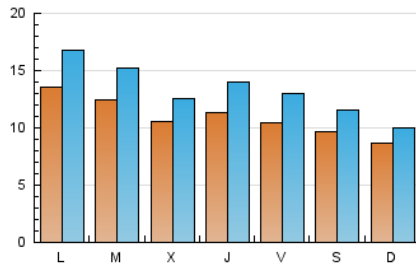

1. Cifras totales y promedios (Nacional)

MES - AÑO	NAVEGADORES UNICOS	VISITAS	PAGINAS
Septiembre - 2020	12.292	40.038	59.793
PROMEDIO DIARIO	1.099	1.335	1.993
PROMEDIO LUNES-VIERNES	1.164	1.428	2.148
PROMEDIO SABADO-DOMINGO	919	1.079	1.566
PAGINAS / VISITAS	1,49		
DURACION MEDIA VISITAS	0:01:02		
DURACION MEDIA PAGINAS	0:02:05		

2. Secciones (Nacional)

	PAGINAS	%
HOME	8.498	14.21 %
RESTO	51.295	85.79 %

3. Por día del mes (Nacional)

Día	N. únicos	Visitas	Páginas	Día	N. únicos	Visitas	Páginas	Día	N. únicos	Visitas	Páginas
1	1.358	1.611	2.473	11	1.083	1.315	1.863	21	679	782	1.191
2	1.384	1.656	2.447	12	2.071	2.519	3.463	22	715	865	1.321
3	1.504	1.887	2.925	13	888	1.019	1.596	23	1.102	1.339	1.902
4	1.801	2.332	3.706	14	1.197	1.524	2.421	24	592	708	1.078
5	981	1.146	1.687	15	1.387	1.752	2.629	25	431	525	877
6	1.192	1.391	1.881	16	722	841	1.275	26	344	414	680
7	1.492	1.972	3.121	17	729	869	1.314	27	332	388	669
8	1.930	2.443	3.539	18	853	1.030	1.581	28	2.037	2.451	3.475
9	1.549	1.780	2.523	19	484	544	852	29	804	946	1.513
10	1.714	2.139	3.135	20	1.058	1.210	1.703	30	546	640	953

4. Gráficas (Nacional)

4.1 Por día de la semana (promedio)

N. únicos / Visitas (x 100)

Páginas (x 100)

4.2 Por franja horaria (promedio)

Visitas (x 1000)

Páginas (x 1000)

4.3 Por meses