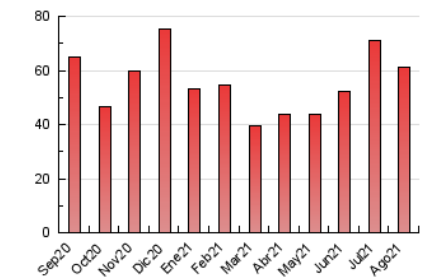

Páginas (x 1000)