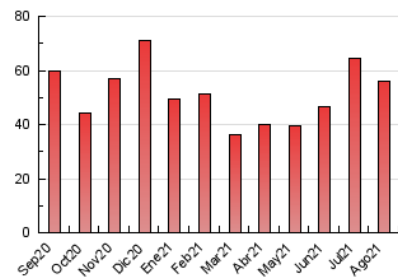

Páginas (x 1000)