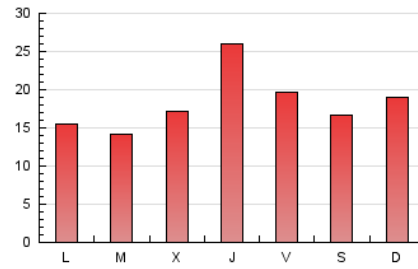

1. Cifras totales y promedios (Nacional)

MES - AÑO	NAVEGADORES UNICOS	VISITAS	PAGINAS
Agosto - 2021	15.939	37.021	56.063
PROMEDIO DIARIO	1.038	1.194	1.808
PROMEDIO LUNES-VIERNES	1.040	1.197	1.816
PROMEDIO SABADO-DOMINGO	1.033	1.187	1.791
PAGINAS / VISITAS	1,51		
DURACION MEDIA VISITAS		0:00:56	
DURACION MEDIA PAGINAS		0:01:49	

2. Secciones (Nacional)

	PAGINAS	%
HOME	8.891	15.86 %
RESTO	47.172	84.14 %

3. Por día del mes (Nacional)

Día	N. únicos	Visitas	Páginas	Día	N. únicos	Visitas	Páginas	Día	N. únicos	Visitas	Páginas
1	1.926	2.259	3.620	11	1.547	1.792	2.712	21	301	344	573
2	1.010	1.223	2.464	12	4.050	4.579	6.424	22	197	234	378
3	1.164	1.373	2.183	13	2.388	2.751	4.038	23	617	700	1.121
4	1.332	1.594	2.322	14	2.969	3.356	4.836	24	618	698	1.093
5	1.170	1.355	2.055	15	1.445	1.589	2.205	25	403	467	703
6	761	860	1.333	16	880	1.003	1.427	26	463	508	785
7	536	603	1.016	17	1.250	1.404	2.158	27	222	256	397
8	1.692	2.032	3.050	18	635	721	1.116	28	112	134	222
9	1.301	1.577	2.447	19	634	726	1.155	29	120	132	218
10	598	691	1.099	20	1.387	1.519	2.077	30	140	184	294
								31	317	357	542

4. Gráficas (Nacional)

4.1 Por día de la semana (promedio)

N. únicos / Visitas (x 100)

Páginas (x 100)

4.2 Por franja horaria (promedio)

Visitas (x 1000)

Páginas (x 1000)

4.3 Por meses