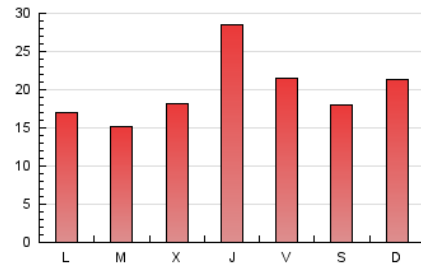

1. Cifras totales y promedios (Nacional e Internacional)

MES - AÑO	NAVEGADORES UNICOS	VISITAS	PAGINAS
Agosto - 2021	18.879	41.111	61.347
PROMEDIO DIARIO	1.161	1.326	1.979
PROMEDIO LUNES-VIERNES	1.153	1.319	1.974
PROMEDIO SABADO-DOMINGO	1.181	1.344	1.990
PAGINAS / VISITAS	1,49		
DURACION MEDIA VISITAS	0:00:53		
DURACION MEDIA PAGINAS	0:01:48		

2. Secciones (Nacional e Internacional)

	PAGINAS	%
HOME	9.521	15.52 %
RESTO	51.826	84.48 %

3. Por día del mes (Nacional e Internacional)

Día	N. únicos	Visitas	Páginas	Día	N. únicos	Visitas	Páginas	Día	N. únicos	Visitas	Páginas
1	2.256	2.607	4.067	11	1.657	1.905	2.885	21	325	372	614
2	1.104	1.333	2.628	12	4.486	5.051	7.042	22	215	254	406
3	1.260	1.477	2.344	13	2.736	3.128	4.486	23	663	752	1.198
4	1.421	1.695	2.449	14	3.290	3.705	5.268	24	689	775	1.184
5	1.338	1.535	2.270	15	1.654	1.809	2.471	25	445	513	762
6	891	1.000	1.503	16	1.040	1.174	1.647	26	480	530	822
7	621	691	1.119	17	1.341	1.497	2.297	27	229	264	409
8	2.021	2.380	3.508	18	701	794	1.205	28	119	142	232
9	1.511	1.798	2.738	19	704	804	1.256	29	128	140	228
10	682	780	1.209	20	1.490	1.625	2.212	30	149	194	307
								31	342	387	581

4. Gráficas (Nacional e Internacional)

4.1 Por día de la semana (promedio)

N. únicos / Visitas (x 100)

Páginas (x 100)

4.2 Por franja horaria (promedio)

Visitas (x 1000)

Páginas (x 1000)

4.3 Por meses