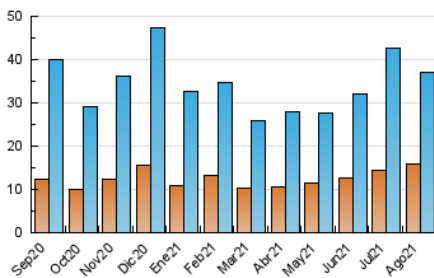

4.3 Por meses

N. únicos / Visitas (x 1000)