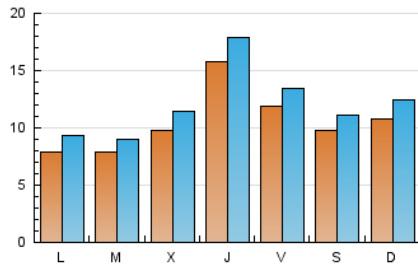

1. Cifras totales y promedios (Nacional)

MES - AÑO	NAVEGADORES UNICOS	VISITAS	PAGINAS
Agosto - 2021	15.939	37.021	56.063
PROMEDIO DIARIO	1.038	1.194	1.808
PROMEDIO LUNES-VIERNES	1.040	1.197	1.816
PROMEDIO SABADO-DOMINGO	1.033	1.187	1.791
PAGINAS / VISITAS	1,51		
DURACION MEDIA VISITAS		0:00:56	
DURACION MEDIA PAGINAS		0:01:49	

2. Secciones (Nacional)

	PAGINAS	%
HOME	8.891	15.86 %
RESTO	47.172	84.14 %

3. Por día del mes (Nacional)

Día	N. únicos	Visitas	Páginas	Día	N. únicos	Visitas	Páginas	Día	N. únicos	Visitas	Páginas
1	1.926	2.259	3.620	11	1.547	1.792	2.712	21	301	344	573
2	1.010	1.223	2.464	12	4.050	4.579	6.424	22	197	234	378
3	1.164	1.373	2.183	13	2.388	2.751	4.038	23	617	700	1.121
4	1.332	1.594	2.322	14	2.969	3.356	4.836	24	618	698	1.093
5	1.170	1.355	2.055	15	1.445	1.589	2.205	25	403	467	703
6	761	860	1.333	16	880	1.003	1.427	26	463	508	785
7	536	603	1.016	17	1.250	1.404	2.158	27	222	256	397
8	1.692	2.032	3.050	18	635	721	1.116	28	112	134	222
9	1.301	1.577	2.447	19	634	726	1.155	29	120	132	218
10	598	691	1.099	20	1.387	1.519	2.077	30	140	184	294
								31	317	357	542

4. Gráficas (Nacional)

4.1 Por día de la semana (promedio)

N. únicos / Visitas (x 100)

Páginas (x 100)

4.2 Por franja horaria (promedio)

Visitas (x 1000)

Páginas (x 1000)

4.3 Por meses