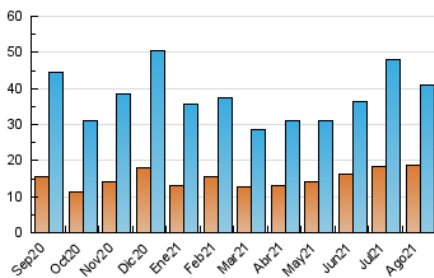

4.3 Por meses

N. únicos / Visitas (x 1000)