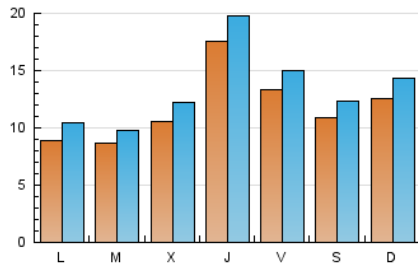

1. Cifras totales y promedios (Nacional e Internacional)

MES - AÑO	NAVEGADORES UNICOS	VISITAS	PAGINAS
Agosto - 2021	18.879	41.111	61.347
PROMEDIO DIARIO	1.161	1.326	1.979
PROMEDIO LUNES-VIERNES	1.153	1.319	1.974
PROMEDIO SABADO-DOMINGO	1.181	1.344	1.990
PAGINAS / VISITAS	1,49		
DURACION MEDIA VISITAS	0:00:53		
DURACION MEDIA PAGINAS	0:01:48		

2. Secciones (Nacional e Internacional)

	PAGINAS	%
HOME	9.521	15.52 %
RESTO	51.826	84.48 %

3. Por día del mes (Nacional e Internacional)

Día	N. únicos	Visitas	Páginas	Día	N. únicos	Visitas	Páginas	Día	N. únicos	Visitas	Páginas
1	2.256	2.607	4.067	11	1.657	1.905	2.885	21	325	372	614
2	1.104	1.333	2.628	12	4.486	5.051	7.042	22	215	254	406
3	1.260	1.477	2.344	13	2.736	3.128	4.486	23	663	752	1.198
4	1.421	1.695	2.449	14	3.290	3.705	5.268	24	689	775	1.184
5	1.338	1.535	2.270	15	1.654	1.809	2.471	25	445	513	762
6	891	1.000	1.503	16	1.040	1.174	1.647	26	480	530	822
7	621	691	1.119	17	1.341	1.497	2.297	27	229	264	409
8	2.021	2.380	3.508	18	701	794	1.205	28	119	142	232
9	1.511	1.798	2.738	19	704	804	1.256	29	128	140	228
10	682	780	1.209	20	1.490	1.625	2.212	30	149	194	307
								31	342	387	581

4. Gráficas (Nacional e Internacional)

4.1 Por día de la semana (promedio)

N. únicos / Visitas (x 100)

Páginas (x 100)

4.2 Por franja horaria (promedio)

Visitas (x 1000)

Páginas (x 1000)

4.3 Por meses