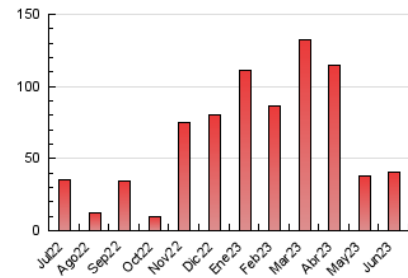

### 3. Por día del mes (Nacional e Internacional)

Día	N. únicos	Visitas	Páginas	Día	N. únicos	Visitas	Páginas	Día	N. únicos	Visitas	Páginas
<b>1</b>	1.375	1.571	2.358	<b>11</b>	372	430	685	<b>21</b>	1.885	2.137	3.275
<b>2</b>	1.085	1.246	1.795	<b>12</b>	589	654	1.014	<b>22</b>	1.944	2.338	3.712
<b>3</b>	514	562	814	<b>13</b>	710	843	1.415	<b>23</b>	965	1.093	1.644
<b>4</b>	255	292	460	<b>14</b>	726	851	1.227	<b>24</b>	383	431	643
<b>5</b>	445	545	845	<b>15</b>	1.122	1.409	2.286	<b>25</b>	460	503	728
<b>6</b>	532	618	942	<b>16</b>	809	966	1.632	<b>26</b>	954	1.068	1.474
<b>7</b>	451	515	805	<b>17</b>	611	784	1.687	<b>27</b>	706	839	1.216
<b>8</b>	452	529	815	<b>18</b>	287	357	614	<b>28</b>	645	751	1.132
<b>9</b>	910	1.067	1.674	<b>19</b>	598	710	1.078	<b>29</b>	703	835	1.320
<b>10</b>	536	603	897	<b>20</b>	345	402	617	<b>30</b>	844	963	1.591

##### 4.1 Por día de la semana (promedio)

N. únicos / Visitas (x 100)

Páginas (x 100)

##### 4.2 Por franja horaria (promedio)

Visitas\_ (x 1000)

Páginas (x 1000)

##### 4.3 Por meses

N. únicos / Visitas (x 1000)

Páginas (x 1000)