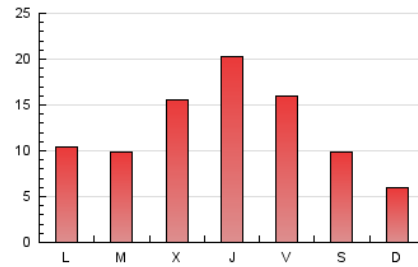

Páginas (x 100)