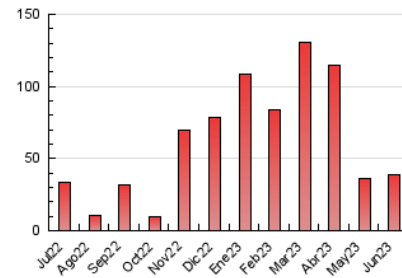

#### 3. Por día del mes (Nacional)

Día	N. únicos	Visitas	Páginas	Día	N. únicos	Visitas	Páginas	Día	N. únicos	Visitas	Páginas
<b>1</b>	1.320	1.516	2.292	<b>11</b>	361	419	671	<b>21</b>	1.830	2.077	3.200
<b>2</b>	1.032	1.189	1.724	<b>12</b>	558	622	969	<b>22</b>	1.886	2.275	3.631
<b>3</b>	495	542	792	<b>13</b>	676	805	1.360	<b>23</b>	927	1.051	1.596
<b>4</b>	244	280	438	<b>14</b>	697	819	1.189	<b>24</b>	373	421	612
<b>5</b>	417	516	801	<b>15</b>	1.078	1.360	2.206	<b>25</b>	434	474	689
<b>6</b>	481	566	865	<b>16</b>	766	920	1.578	<b>26</b>	869	981	1.376
<b>7</b>	419	483	764	<b>17</b>	592	762	1.646	<b>27</b>	655	784	1.138
<b>8</b>	426	503	786	<b>18</b>	268	334	570	<b>28</b>	601	704	1.077
<b>9</b>	873	1.029	1.615	<b>19</b>	558	664	1.028	<b>29</b>	641	767	1.232
<b>10</b>	522	589	878	<b>20</b>	324	378	592	<b>30</b>	767	881	1.489

##### 4.1 Por día de la semana (promedio)

N. únicos / Visitas (x 100)

Páginas (x 100)

##### 4.2 Por franja horaria (promedio)

Visitas\_ (x 1000)

Páginas (x 1000)

##### 4.3 Por meses

N. únicos / Visitas (x 1000)

Páginas (x 1000)