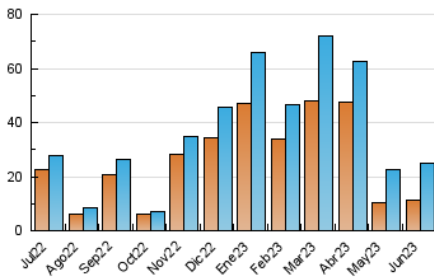

4.2 Por franja horaria (promedio)

Visitas_ (x 1000)

Páginas (x 1000)

4.3 Por meses

N. únicos / Visitas (x 1000)