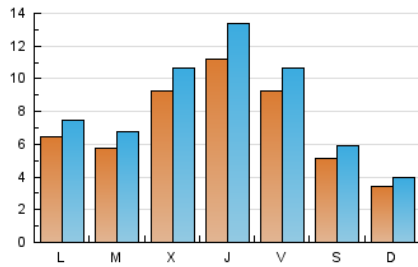

4. Gráficas (Nacional e Internacional)

4.1 Por día de la semana (promedio)

N. únicos / Visitas (x 100)