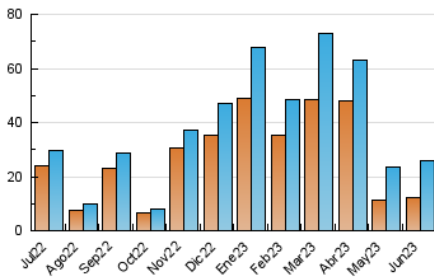

4.2 Por franja horaria (promedio)

Visitas_ (x 1000)

Páginas (x 1000)

4.3 Por meses

N. únicos / Visitas (x 1000)