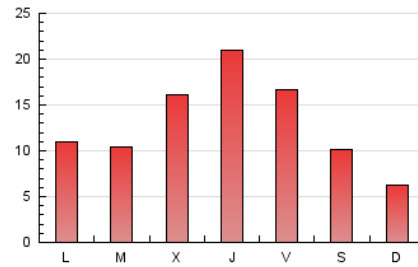

### 1. Cifras totales y promedios (Nacional e Internacional)

MES - AÑO	NAVEGADORES UNICOS	VISITAS	PAGINAS
Junio - 2023	12.289	25.912	40.395
<b>PROMEDIO DIARIO</b>	<b>740</b>	<b>864</b>	<b>1.347</b>
<b>PROMEDIO LUNES-VIERNES</b>	854	998	1.539
<b>PROMEDIO SABADO-DOMINGO</b>	427	495	816
<b>PAGINAS / VISITAS</b>	1,56		
<b>DURACION MEDIA VISITAS</b>	0:01:52		
<b>DURACION MEDIA PAGINAS</b>	0:00:00		

### 3. Por día del mes (Nacional e Internacional)

Día	N. únicos	Visitas	Páginas	Día	N. únicos	Visitas	Páginas	Día	N. únicos	Visitas	Páginas
<b>1</b>	1.375	1.571	2.358	<b>11</b>	372	430	685	<b>21</b>	1.885	2.137	3.275
<b>2</b>	1.085	1.246	1.795	<b>12</b>	589	654	1.014	<b>22</b>	1.944	2.338	3.712
<b>3</b>	514	562	814	<b>13</b>	710	843	1.415	<b>23</b>	965	1.093	1.644
<b>4</b>	255	292	460	<b>14</b>	726	851	1.227	<b>24</b>	383	431	643
<b>5</b>	445	545	845	<b>15</b>	1.122	1.409	2.286	<b>25</b>	460	503	728
<b>6</b>	532	618	942	<b>16</b>	809	966	1.632	<b>26</b>	954	1.068	1.474
<b>7</b>	451	515	805	<b>17</b>	611	784	1.687	<b>27</b>	706	839	1.216
<b>8</b>	452	529	815	<b>18</b>	287	357	614	<b>28</b>	645	751	1.132
<b>9</b>	910	1.067	1.674	<b>19</b>	598	710	1.078	<b>29</b>	703	835	1.320
<b>10</b>	536	603	897	<b>20</b>	345	402	617	<b>30</b>	844	963	1.591

#### 4. Gráficas (Nacional e Internacional)

##### 4.1 Por día de la semana (promedio)

N. únicos / Visitas (x 100)

Páginas (x 100)