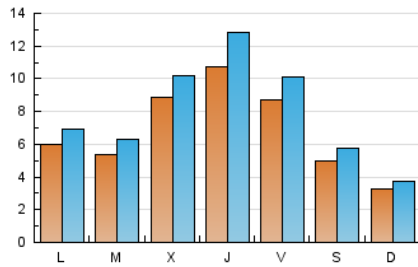

4. Gráficas (Nacional)

4.1 Por día de la semana (promedio)

N. únicos / Visitas (x 100)