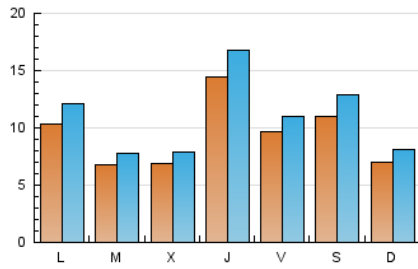

4. Gráficas (Nacional)

4.1 Por día de la semana (promedio)

N. únicos / Visitas (x 100)