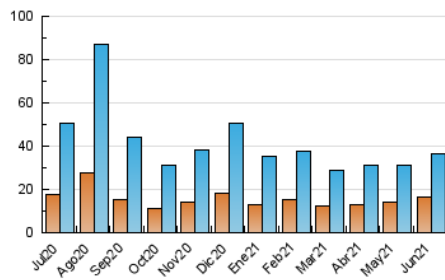

4.3 Por meses

N. únicos / Visitas (x 1000)