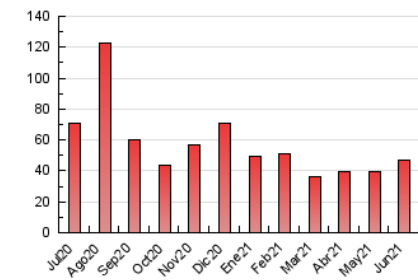

#### 1. Cifras totales y promedios (Nacional)

MES - AÑO	NAVEGADORES UNICOS	VISITAS	PAGINAS
Junio - 2021	12.723	32.192	46.823
<b>PROMEDIO DIARIO</b>	<b>926</b>	<b>1.073</b>	<b>1.561</b>
<b>PROMEDIO LUNES-VIERNES</b>	<b>935</b>	<b>1.082</b>	<b>1.571</b>
<b>PROMEDIO SABADO-DOMINGO</b>	<b>902</b>	<b>1.049</b>	<b>1.534</b>
<b>PAGINAS / VISITAS</b>	<b>1,45</b>		
<b>DURACION MEDIA VISITAS</b>	<b>0:00:57</b>		
<b>DURACION MEDIA PAGINAS</b>	<b>0:02:06</b>		

#### 3. Por día del mes (Nacional)

Día	N. únicos	Visitas	Páginas	Día	N. únicos	Visitas	Páginas	Día	N. únicos	Visitas	Páginas
1	688	806	1.172	11	1.473	1.735	2.356	21	683	806	1.238
2	726	835	1.231	12	763	861	1.213	22	410	474	704
3	907	1.074	1.696	13	397	453	627	23	322	379	624
4	649	738	1.082	14	1.443	1.713	2.563	24	2.388	2.774	3.820
5	2.437	2.903	3.747	15	810	924	1.406	25	1.036	1.155	1.622
6	902	1.013	1.512	16	435	498	857	26	732	827	1.308
7	1.069	1.248	1.773	17	832	961	1.462	27	1.178	1.396	2.299
8	916	1.020	1.478	18	692	792	1.105	28	924	1.089	1.613
9	1.270	1.402	1.866	19	478	553	982	29	571	645	1.038
10	1.634	1.921	2.622	20	332	384	583	30	690	813	1.224

4. Gráficas (Nacional)

4.1 Por día de la semana (promedio)

N. únicos / Visitas (x 100)

Páginas (x 100)

4.2 Por franja horaria (promedio)

Visitas (x 1000)

Páginas (x 1000)

4.3 Por meses

N. únicos / Visitas (x 1000)

Páginas (x 1000)