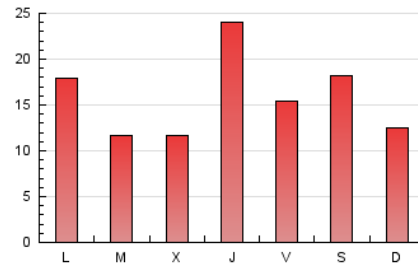

#### 1. Cifras totales y promedios (Nacional)

MES - AÑO	NAVEGADORES UNICOS	VISITAS	PAGINAS
Junio - 2021	12.723	32.192	46.823
<b>PROMEDIO DIARIO</b>	<b>926</b>	<b>1.073</b>	<b>1.561</b>
<b>PROMEDIO LUNES-VIERNES</b>	<b>935</b>	<b>1.082</b>	<b>1.571</b>
<b>PROMEDIO SABADO-DOMINGO</b>	<b>902</b>	<b>1.049</b>	<b>1.534</b>
<b>PAGINAS / VISITAS</b>	<b>1,45</b>		
<b>DURACION MEDIA VISITAS</b>	<b>0:00:57</b>		
<b>DURACION MEDIA PAGINAS</b>	<b>0:02:06</b>		

#### 2. Secciones (Nacional)

	PAGINAS	%
<b>HOME</b>	7.121	15.21 %
<b>RESTO</b>	39.702	84.79 %

#### 3. Por día del mes (Nacional)

Día	N. únicos	Visitas	Páginas	Día	N. únicos	Visitas	Páginas	Día	N. únicos	Visitas	Páginas
1	688	806	1.172	11	1.473	1.735	2.356	21	683	806	1.238
2	726	835	1.231	12	763	861	1.213	22	410	474	704
3	907	1.074	1.696	13	397	453	627	23	322	379	624
4	649	738	1.082	14	1.443	1.713	2.563	24	2.388	2.774	3.820
5	2.437	2.903	3.747	15	810	924	1.406	25	1.036	1.155	1.622
6	902	1.013	1.512	16	435	498	857	26	732	827	1.308
7	1.069	1.248	1.773	17	832	961	1.462	27	1.178	1.396	2.299
8	916	1.020	1.478	18	692	792	1.105	28	924	1.089	1.613
9	1.270	1.402	1.866	19	478	553	982	29	571	645	1.038
10	1.634	1.921	2.622	20	332	384	583	30	690	813	1.224

4. Gráficas (Nacional)

4.1 Por día de la semana (promedio)

N. únicos / Visitas (x 100)

Páginas (x 100)

4.2 Por franja horaria (promedio)

Visitas (x 1000)

Páginas (x 1000)

4.3 Por meses