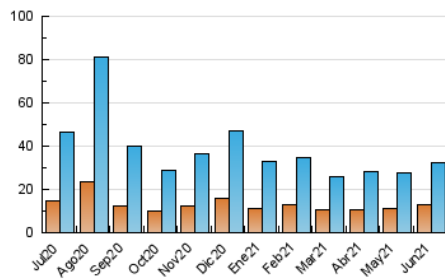

#### 3. Por día del mes (Nacional)

Día	N. únicos	Visitas	Páginas	Día	N. únicos	Visitas	Páginas	Día	N. únicos	Visitas	Páginas
1	688	806	1.172	11	1.473	1.735	2.356	21	683	806	1.238
2	726	835	1.231	12	763	861	1.213	22	410	474	704
3	907	1.074	1.696	13	397	453	627	23	322	379	624
4	649	738	1.082	14	1.443	1.713	2.563	24	2.388	2.774	3.820
5	2.437	2.903	3.747	15	810	924	1.406	25	1.036	1.155	1.622
6	902	1.013	1.512	16	435	498	857	26	732	827	1.308
7	1.069	1.248	1.773	17	832	961	1.462	27	1.178	1.396	2.299
8	916	1.020	1.478	18	692	792	1.105	28	924	1.089	1.613
9	1.270	1.402	1.866	19	478	553	982	29	571	645	1.038
10	1.634	1.921	2.622	20	332	384	583	30	690	813	1.224

4. Gráficas (Nacional)

4.1 Por día de la semana (promedio)

N. únicos / Visitas (x 100)

Páginas (x 100)

4.2 Por franja horaria (promedio)

Visitas (x 1000)

Páginas (x 1000)

4.3 Por meses

N. únicos / Visitas (x 1000)

Páginas (x 1000)