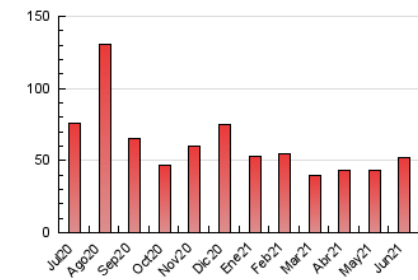

### 1. Cifras totales y promedios (Nacional e Internacional)

MES - AÑO	NAVEGADORES UNICOS	VISITAS	PAGINAS
Junio - 2021	16.405	36.366	52.318
<b>PROMEDIO DIARIO</b>	<b>1.060</b>	<b>1.212</b>	<b>1.744</b>
<b>PROMEDIO LUNES-VIERNES</b>	1.080	1.232	1.770
<b>PROMEDIO SABADO-DOMINGO</b>	1.005	1.157	1.674
<b>PAGINAS / VISITAS</b>	1,44		
<b>DURACION MEDIA VISITAS</b>	0:00:53		
<b>DURACION MEDIA PAGINAS</b>	0:02:01		

### 3. Por día del mes (Nacional e Internacional)

Día	N. únicos	Visitas	Páginas	Día	N. únicos	Visitas	Páginas	Día	N. únicos	Visitas	Páginas
1	781	904	1.289	11	1.570	1.839	2.492	21	786	918	1.371
2	851	964	1.390	12	818	920	1.282	22	485	551	790
3	1.044	1.215	1.870	13	432	493	686	23	373	433	710
4	721	813	1.170	14	1.525	1.799	2.660	24	2.976	3.380	4.530
5	2.536	3.008	3.881	15	881	995	1.507	25	1.179	1.302	1.790
6	985	1.098	1.610	16	478	545	912	26	984	1.087	1.630
7	1.506	1.714	2.734	17	1.052	1.187	1.733	27	1.317	1.542	2.504
8	991	1.100	1.587	18	838	941	1.263	28	1.063	1.232	1.777
9	1.342	1.476	1.957	19	577	658	1.138	29	685	762	1.183
10	1.761	2.055	2.788	20	391	446	657	30	861	989	1.427

4. Gráficas (Nacional e Internacional)

4.1 Por día de la semana (promedio)

N. únicos / Visitas (x 100)

Páginas (x 100)

4.2 Por franja horaria (promedio)

Visitas (x 1000)

Páginas (x 1000)

4.3 Por meses

N. únicos / Visitas (x 1000)

Páginas (x 1000)