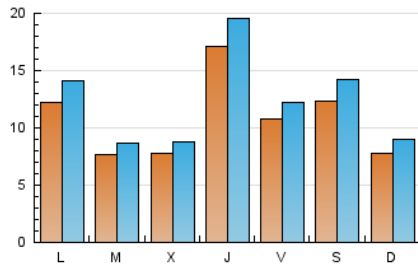

4. Gráficas (Nacional e Internacional)

4.1 Por día de la semana (promedio)

N. únicos / Visitas (x 100)