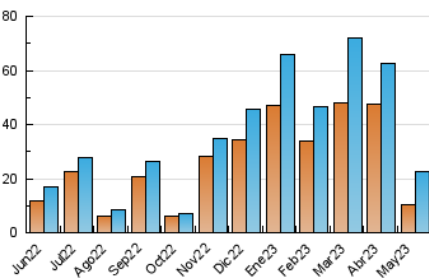

2. Secciones (Nacional)

	PAGINAS	%
HOME	7.208	19.78 %
RESTO	29.241	80.22 %

3. Por día del mes (Nacional)

Día	N. únicos	Visitas	Páginas	Día	N. únicos	Visitas	Páginas	Día	N. únicos	Visitas	Páginas
1	231	252	375	11	646	766	1.426	21	487	548	832
2	795	990	1.510	12	430	513	864	22	569	657	1.063
3	536	609	1.001	13	232	273	416	23	460	596	1.165
4	426	489	753	14	784	861	1.205	24	1.328	1.619	2.678
5	1.421	2.066	3.645	15	376	442	710	25	609	727	1.280
6	729	1.031	1.893	16	206	239	361	26	375	446	712
7	330	478	893	17	296	332	545	27	249	283	410
8	1.153	1.415	2.069	18	1.021	1.162	1.647	28	558	709	1.140
9	643	763	1.187	19	556	646	1.046	29	690	844	1.321
10	781	971	1.682	20	311	340	529	30	445	532	878
								31	687	783	1.213

4. Gráficas (Nacional)

4.1 Por día de la semana (promedio)

N. únicos / Visitas (x 100)

Páginas (x 100)

4.2 Por franja horaria (promedio)

Visitas_ (x 1000)

Páginas (x 1000)

4.3 Por meses

N. únicos / Visitas (x 1000)

Páginas (x 1000)

5. Observaciones

Este Medio Electrónico de Comunicación ha sido medido por la herramienta Google Analytics de Google (GA4)

6. Definiciones básicas (Para más información ver Normas Técnicas para el Control de los Medios Electrónicos de Comunicación)

Visita:

Una secuencia ininterrumpida de páginas servidas a un usuario válido. Si dicho usuario no realiza peticiones de páginas en un periodo de tiempo (30 min) la siguiente petición constituirá el inicio de una nueva visita.