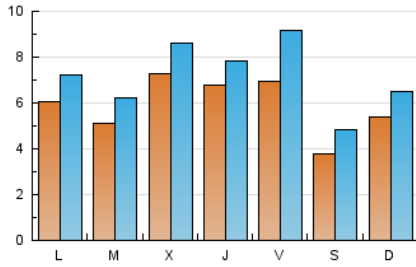

1. Cifras totales y promedios (Nacional)

MES - AÑO	NAVEGADORES UNICOS	VISITAS	PAGINAS
Mayo - 2023	10.471	22.382	36.449
PROMEDIO DIARIO	592	722	1.176
PROMEDIO LUNES-VIERNES	638	776	1.267
PROMEDIO SABADO-DOMINGO	460	565	915
PAGINAS / VISITAS	1,63		
DURACION MEDIA VISITAS	0:00:45		
DURACION MEDIA PAGINAS	0:00:00		

2. Secciones (Nacional)

	PAGINAS	%
HOME	7.208	19.78 %
RESTO	29.241	80.22 %

3. Por día del mes (Nacional)

Día	N. únicos	Visitas	Páginas	Día	N. únicos	Visitas	Páginas	Día	N. únicos	Visitas	Páginas
1	231	252	375	11	646	766	1.426	21	487	548	832
2	795	990	1.510	12	430	513	864	22	569	657	1.063
3	536	609	1.001	13	232	273	416	23	460	596	1.165
4	426	489	753	14	784	861	1.205	24	1.328	1.619	2.678
5	1.421	2.066	3.645	15	376	442	710	25	609	727	1.280
6	729	1.031	1.893	16	206	239	361	26	375	446	712
7	330	478	893	17	296	332	545	27	249	283	410
8	1.153	1.415	2.069	18	1.021	1.162	1.647	28	558	709	1.140
9	643	763	1.187	19	556	646	1.046	29	690	844	1.321
10	781	971	1.682	20	311	340	529	30	445	532	878
								31	687	783	1.213

4. Gráficas (Nacional)

4.1 Por día de la semana (promedio)

N. únicos / Visitas (x 100)

Páginas (x 100)

4.2 Por franja horaria (promedio)

Visitas_ (x 1000)

Páginas (x 1000)

4.3 Por meses