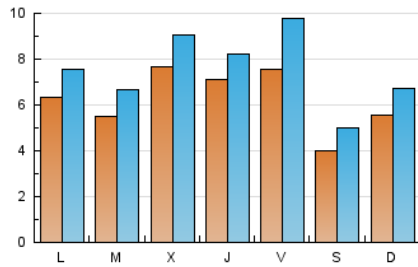

1. Cifras totales y promedios (Nacional e Internacional)

MES - AÑO	NAVEGADORES UNICOS	VISITAS	PAGINAS
Mayo - 2023	11.367	23.532	38.032
PROMEDIO DIARIO	627	759	1.227
PROMEDIO LUNES-VIERNES	679	819	1.325
PROMEDIO SABADO-DOMINGO	478	586	945
PAGINAS / VISITAS	1,62		
DURACION MEDIA VISITAS	0:00:44		
DURACION MEDIA PAGINAS	0:00:00		

2. Secciones (Nacional e Internacional)

	PAGINAS	%
HOME	7.571	19.91 %
RESTO	30.461	80.09 %

3. Por día del mes (Nacional e Internacional)

Día	N. únicos	Visitas	Páginas	Día	N. únicos	Visitas	Páginas	Día	N. únicos	Visitas	Páginas
1	240	261	388	11	695	819	1.492	21	501	563	861
2	841	1.042	1.568	12	459	542	900	22	591	686	1.096
3	564	639	1.056	13	241	283	430	23	481	617	1.193
4	443	506	775	14	812	890	1.247	24	1.402	1.695	2.778
5	1.558	2.203	3.860	15	398	464	736	25	651	771	1.338
6	757	1.063	1.941	16	229	263	386	26	409	482	756
7	343	495	917	17	314	350	570	27	260	294	423
8	1.207	1.476	2.164	18	1.056	1.198	1.689	28	577	732	1.174
9	716	839	1.286	19	596	689	1.111	29	729	886	1.378
10	839	1.032	1.771	20	334	366	565	30	474	563	924
								31	724	823	1.259

4. Gráficas (Nacional e Internacional)

4.1 Por día de la semana (promedio)

N. únicos / Visitas (x 100)

Páginas (x 100)

4.2 Por franja horaria (promedio)

Visitas_ (x 1000)

Páginas (x 1000)

4.3 Por meses