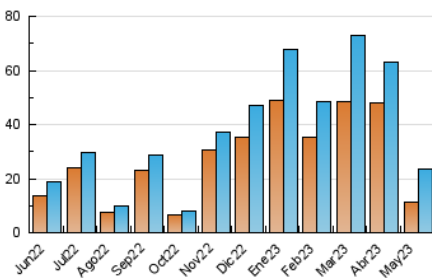

4.3 Por meses

N. únicos / Visitas (x 1000)