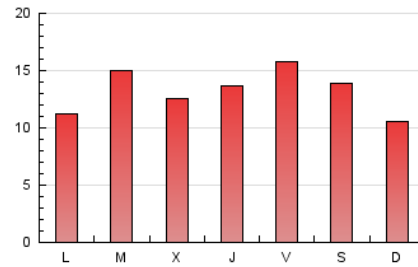

1. Cifras totales y promedios (Nacional)

MES - AÑO	NAVEGADORES UNICOS	VISITAS	PAGINAS
Mayo - 2022	20.445	28.328	40.749
PROMEDIO DIARIO	857	914	1.314
PROMEDIO LUNES-VIERNES	888	951	1.360
PROMEDIO SABADO-DOMINGO	783	824	1.203
PAGINAS / VISITAS	1,44		
DURACION MEDIA VISITAS	0:00:30		
DURACION MEDIA PAGINAS	0:01:09		

2. Secciones (Nacional)

	PAGINAS	%
HOME	17.834	43.77 %
RESTO	22.915	56.23 %

3. Por día del mes (Nacional)

Día	N. únicos	Visitas	Páginas	Día	N. únicos	Visitas	Páginas	Día	N. únicos	Visitas	Páginas
1	552	615	1.002	11	870	926	1.298	21	677	705	1.110
2	415	483	903	12	710	752	1.026	22	669	699	1.055
3	679	760	1.124	13	1.098	1.176	1.608	23	862	892	1.288
4	481	540	1.000	14	1.244	1.287	1.823	24	814	841	1.204
5	1.118	1.213	1.665	15	815	840	1.140	25	702	731	1.033
6	1.554	1.692	2.386	16	718	748	1.068	26	852	891	1.248
7	1.183	1.259	1.753	17	1.380	1.493	1.998	27	757	801	1.150
8	795	838	1.312	18	1.193	1.263	1.687	28	564	595	850
9	674	729	1.073	19	948	1.006	1.532	29	550	576	786
10	1.296	1.451	1.996	20	745	786	1.147	30	835	878	1.282
								31	831	862	1.202

4. Gráficas (Nacional)

4.1 Por día de la semana (promedio)

N. únicos / Visitas (x 100)

Páginas (x 100)

4.2 Por franja horaria (promedio)

Visitas_ (x 1000)

Páginas (x 1000)

4.3 Por meses