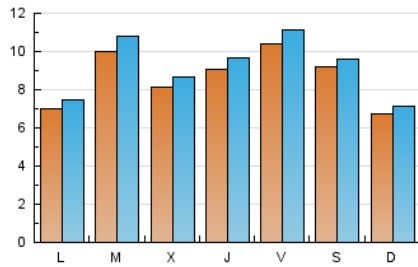

1. Cifras totales y promedios (Nacional)

MES - AÑO	NAVEGADORES UNICOS	VISITAS	PAGINAS
Mayo - 2022	20.445	28.328	40.749
PROMEDIO DIARIO	857	914	1.314
PROMEDIO LUNES-VIERNES	888	951	1.360
PROMEDIO SABADO-DOMINGO	783	824	1.203
PAGINAS / VISITAS	1,44		
DURACION MEDIA VISITAS	0:00:30		
DURACION MEDIA PAGINAS	0:01:09		

2. Secciones (Nacional)

	PAGINAS	%
HOME	17.834	43.77 %
RESTO	22.915	56.23 %

3. Por día del mes (Nacional)

Día	N. únicos	Visitas	Páginas	Día	N. únicos	Visitas	Páginas	Día	N. únicos	Visitas	Páginas
1	552	615	1.002	11	870	926	1.298	21	677	705	1.110
2	415	483	903	12	710	752	1.026	22	669	699	1.055
3	679	760	1.124	13	1.098	1.176	1.608	23	862	892	1.288
4	481	540	1.000	14	1.244	1.287	1.823	24	814	841	1.204
5	1.118	1.213	1.665	15	815	840	1.140	25	702	731	1.033
6	1.554	1.692	2.386	16	718	748	1.068	26	852	891	1.248
7	1.183	1.259	1.753	17	1.380	1.493	1.998	27	757	801	1.150
8	795	838	1.312	18	1.193	1.263	1.687	28	564	595	850
9	674	729	1.073	19	948	1.006	1.532	29	550	576	786
10	1.296	1.451	1.996	20	745	786	1.147	30	835	878	1.282
								31	831	862	1.202

4. Gráficas (Nacional)

4.1 Por día de la semana (promedio)

N. únicos / Visitas (x 100)

Páginas (x 100)

4.2 Por franja horaria (promedio)

Visitas_ (x 1000)

Páginas (x 1000)

4.3 Por meses