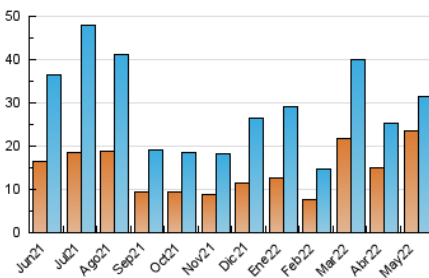

4.3 Por meses

N. únicos / Visitas (x 1000)