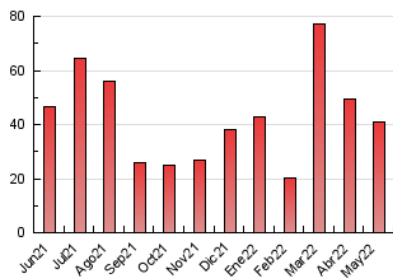

1. Cifras totales y promedios (Nacional)

MES - AÑO	NAVEGADORES UNICOS	VISITAS	PAGINAS
Mayo - 2022	20.445	28.328	40.749
PROMEDIO DIARIO	857	914	1.314
PROMEDIO LUNES-VIERNES	888	951	1.360
PROMEDIO SABADO-DOMINGO	783	824	1.203
PAGINAS / VISITAS	1,44		
DURACION MEDIA VISITAS	0:00:30		
DURACION MEDIA PAGINAS	0:01:09		

2. Secciones (Nacional)

	PAGINAS	%
HOME	17.834	43.77 %
RESTO	22.915	56.23 %

3. Por día del mes (Nacional)

Día	N. únicos	Visitas	Páginas	Día	N. únicos	Visitas	Páginas	Día	N. únicos	Visitas	Páginas
1	552	615	1.002	11	870	926	1.298	21	677	705	1.110
2	415	483	903	12	710	752	1.026	22	669	699	1.055
3	679	760	1.124	13	1.098	1.176	1.608	23	862	892	1.288
4	481	540	1.000	14	1.244	1.287	1.823	24	814	841	1.204
5	1.118	1.213	1.665	15	815	840	1.140	25	702	731	1.033
6	1.554	1.692	2.386	16	718	748	1.068	26	852	891	1.248
7	1.183	1.259	1.753	17	1.380	1.493	1.998	27	757	801	1.150
8	795	838	1.312	18	1.193	1.263	1.687	28	564	595	850
9	674	729	1.073	19	948	1.006	1.532	29	550	576	786
10	1.296	1.451	1.996	20	745	786	1.147	30	835	878	1.282
								31	831	862	1.202

4. Gráficas (Nacional)

4.1 Por día de la semana (promedio)

N. únicos / Visitas (x 100)

Páginas (x 100)

4.2 Por franja horaria (promedio)

Visitas_ (x 1000)

Páginas (x 1000)

4.3 Por meses

N. únicos / Visitas (x 1000)

Páginas (x 1000)

5. Observaciones

Este Medio Electrónico de Comunicación ha sido medido por la herramienta Google Analytics de Google

6. Definiciones básicas (Para más información ver Normas Técnicas para el Control de los Medios Electrónicos de Comunicación)