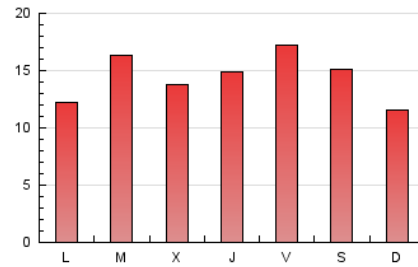

1. Cifras totales y promedios (Nacional e Internacional)

MES - AÑO	NAVEGADORES UNICOS	VISITAS	PAGINAS
Mayo - 2022	23.519	31.598	44.450
PROMEDIO DIARIO	962	1.019	1.434
PROMEDIO LUNES-VIERNES	994	1.059	1.483
PROMEDIO SABADO-DOMINGO	881	923	1.314
PAGINAS / VISITAS	1,41		
DURACION MEDIA VISITAS	0:00:28		
DURACION MEDIA PAGINAS	0:01:09		

2. Secciones (Nacional e Internacional)

	PAGINAS	%
HOME	19.708	44.34 %
RESTO	24.742	55.66 %

3. Por día del mes (Nacional e Internacional)

Día	N. únicos	Visitas	Páginas	Día	N. únicos	Visitas	Páginas	Día	N. únicos	Visitas	Páginas
1	604	669	1.064	11	1.057	1.114	1.492	21	716	744	1.153
2	483	552	987	12	840	883	1.170	22	715	745	1.101
3	816	900	1.282	13	1.249	1.328	1.792	23	921	953	1.359
4	576	636	1.117	14	1.391	1.435	2.000	24	877	909	1.275
5	1.242	1.339	1.802	15	896	921	1.234	25	759	789	1.097
6	1.782	1.922	2.633	16	783	813	1.144	26	931	971	1.343
7	1.417	1.493	2.001	17	1.452	1.565	2.081	27	859	910	1.286
8	982	1.026	1.517	18	1.279	1.349	1.785	28	616	647	911
9	865	921	1.280	19	1.032	1.091	1.642	29	596	625	847
10	1.524	1.682	2.251	20	779	822	1.191	30	894	938	1.361
								31	874	906	1.252

4. Gráficas (Nacional e Internacional)

4.1 Por día de la semana (promedio)

N. únicos / Visitas (x 100)

Páginas (x 100)

4.2 Por franja horaria (promedio)

Visitas_ (x 1000)

Páginas (x 1000)

4.3 Por meses