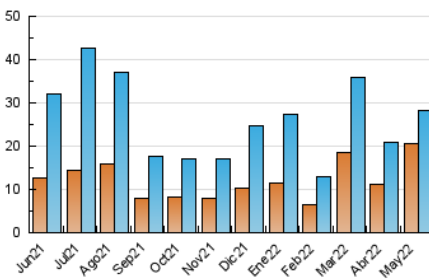

4.3 Por meses

N. únicos / Visitas (x 1000)