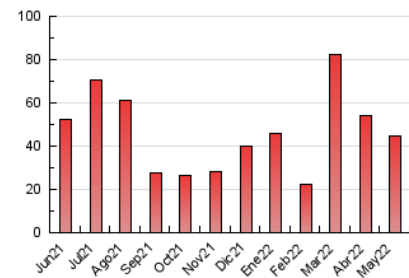

Páginas (x 1000)