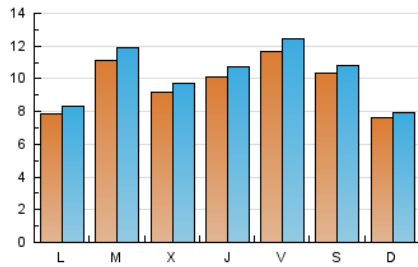

1. Cifras totales y promedios (Nacional e Internacional)

MES - AÑO	NAVEGADORES UNICOS	VISITAS	PAGINAS
Mayo - 2022	23.519	31.598	44.450
PROMEDIO DIARIO	962	1.019	1.434
PROMEDIO LUNES-VIERNES	994	1.059	1.483
PROMEDIO SABADO-DOMINGO	881	923	1.314
PAGINAS / VISITAS	1,41		
DURACION MEDIA VISITAS	0:00:28		
DURACION MEDIA PAGINAS	0:01:09		

2. Secciones (Nacional e Internacional)

	PAGINAS	%
HOME	19.708	44.34 %
RESTO	24.742	55.66 %

3. Por día del mes (Nacional e Internacional)

Día	N. únicos	Visitas	Páginas	Día	N. únicos	Visitas	Páginas	Día	N. únicos	Visitas	Páginas
1	604	669	1.064	11	1.057	1.114	1.492	21	716	744	1.153
2	483	552	987	12	840	883	1.170	22	715	745	1.101
3	816	900	1.282	13	1.249	1.328	1.792	23	921	953	1.359
4	576	636	1.117	14	1.391	1.435	2.000	24	877	909	1.275
5	1.242	1.339	1.802	15	896	921	1.234	25	759	789	1.097
6	1.782	1.922	2.633	16	783	813	1.144	26	931	971	1.343
7	1.417	1.493	2.001	17	1.452	1.565	2.081	27	859	910	1.286
8	982	1.026	1.517	18	1.279	1.349	1.785	28	616	647	911
9	865	921	1.280	19	1.032	1.091	1.642	29	596	625	847
10	1.524	1.682	2.251	20	779	822	1.191	30	894	938	1.361
								31	874	906	1.252

4. Gráficas (Nacional e Internacional)

4.1 Por día de la semana (promedio)

N. únicos / Visitas (x 100)

Páginas (x 100)

4.2 Por franja horaria (promedio)

Visitas_ (x 1000)

Páginas (x 1000)

4.3 Por meses