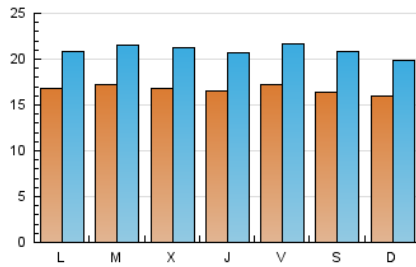

1. Cifras totales y promedios (Nacional)

| MES - AÑO | NAVEGADORES UNICOS | VISITAS | PAGINAS |
|--------------------------------|--------------------|--------------|--------------|
| Abril - 2023 | 47.423 | 62.745 | 114.349 |
| PROMEDIO DIARIO | 1.666 | 2.092 | 3.812 |
| PROMEDIO LUNES-VIERNES | 1.691 | 2.120 | 3.845 |
| PROMEDIO SABADO-DOMINGO | 1.618 | 2.035 | 3.745 |
| PAGINAS / VISITAS | 1,82 | | |
| DURACION MEDIA VISITAS | 0:01:35 | | |
| DURACION MEDIA PAGINAS | 0:01:55 | | |

2. Secciones (Nacional)

| | PAGINAS | % |
|--------------|---------|---------|
| HOME | 57.844 | 50.59 % |
| RESTO | 56.505 | 49.41 % |

3. Por día del mes (Nacional)

| Día | N. únicos | Visitas | Páginas | Día | N. únicos | Visitas | Páginas | Día | N. únicos | Visitas | Páginas |
|-----------|-----------|---------|---------|-----------|-----------|---------|---------|-----------|-----------|---------|---------|
| 1 | 1.595 | 2.085 | 3.858 | 11 | 1.489 | 1.934 | 3.540 | 21 | 1.612 | 2.015 | 3.667 |
| 2 | 1.696 | 2.045 | 3.801 | 12 | 1.677 | 2.072 | 3.778 | 22 | 1.606 | 2.066 | 3.770 |
| 3 | 1.670 | 2.041 | 3.690 | 13 | 1.655 | 2.032 | 3.754 | 23 | 1.499 | 1.877 | 3.413 |
| 4 | 2.180 | 2.682 | 4.629 | 14 | 1.667 | 2.075 | 3.839 | 24 | 1.780 | 2.231 | 4.025 |
| 5 | 1.777 | 2.245 | 4.030 | 15 | 1.782 | 2.263 | 4.108 | 25 | 1.677 | 2.110 | 3.864 |
| 6 | 1.698 | 2.179 | 3.865 | 16 | 1.695 | 2.133 | 3.918 | 26 | 1.734 | 2.195 | 4.021 |
| 7 | 1.602 | 2.142 | 3.845 | 17 | 1.642 | 2.074 | 3.788 | 27 | 1.683 | 2.116 | 3.904 |
| 8 | 1.545 | 1.881 | 3.563 | 18 | 1.566 | 1.885 | 3.529 | 28 | 1.989 | 2.410 | 4.187 |
| 9 | 1.492 | 1.870 | 3.479 | 19 | 1.553 | 1.991 | 3.610 | 29 | 1.651 | 2.129 | 3.850 |
| 10 | 1.612 | 2.004 | 3.710 | 20 | 1.551 | 1.958 | 3.624 | 30 | 1.614 | 2.005 | 3.690 |

4. Gráficas (Nacional)

4.1 Por día de la semana (promedio)

N. únicos / Visitas (x 100)

Páginas (x 100)

4.2 Por franja horaria (promedio)

Visitas_ (x 1000)

Páginas (x 1000)

4.3 Por meses