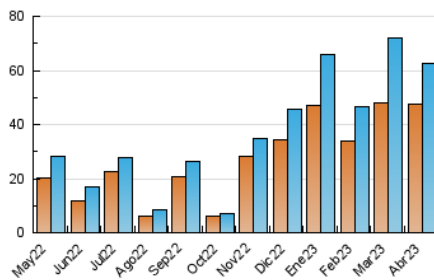

4.3 Por meses

N. únicos / Visitas (x 1000)