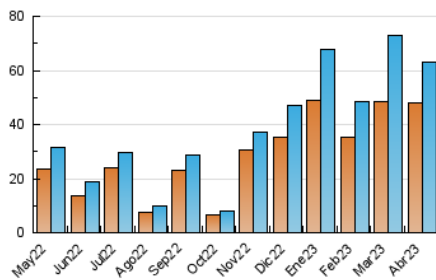

4.3 Por meses

N. únicos / Visitas (x 1000)