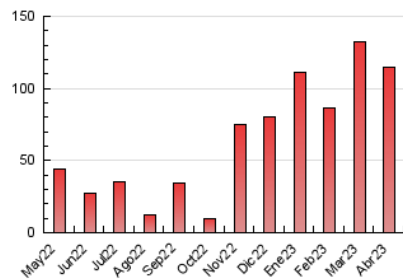

Páginas (x 1000)