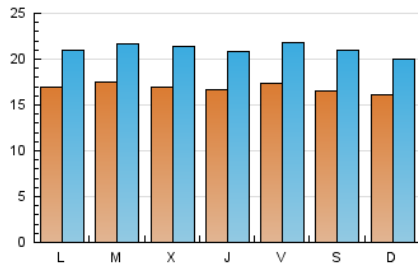

4. Gráficas (Nacional e Internacional)

4.1 Por día de la semana (promedio)

N. únicos / Visitas (x 100)