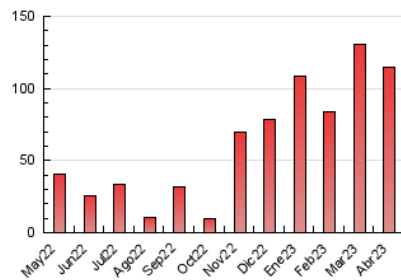

Páginas (x 1000)