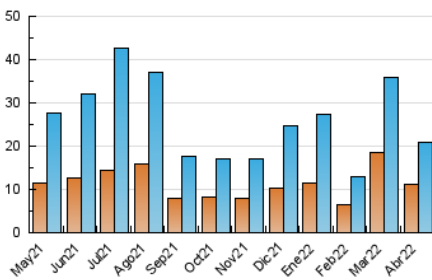

##### 4.1 Por día de la semana (promedio)

N. únicos / Visitas (x 100)

Páginas (x 100)

##### 4.2 Por franja horaria (promedio)

Visitas\_ (x 1000)

Páginas (x 1000)

##### 4.3 Por meses

N. únicos / Visitas (x 1000)

Páginas (x 1000)