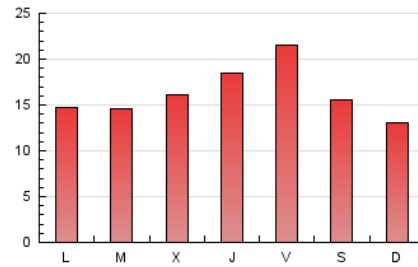

Páginas (x 100)