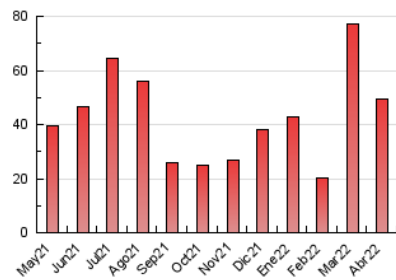

#### 3. Por día del mes (Nacional)

Día	N. únicos	Visitas	Páginas	Día	N. únicos	Visitas	Páginas	Día	N. únicos	Visitas	Páginas
1	704	825	3.145	11	827	917	1.730	21	604	691	1.569
2	384	443	1.971	12	772	838	2.032	22	371	437	1.362
3	217	253	780	13	907	1.037	2.038	23	299	342	1.131
4	306	378	2.167	14	1.075	1.225	2.109	24	359	410	1.049
5	742	839	2.071	15	695	811	1.558	25	507	600	1.463
6	1.014	1.167	2.472	16	372	431	822	26	505	579	1.168
7	927	999	2.305	17	321	364	685	27	390	454	944
8	1.048	1.159	3.382	18	234	265	525	28	659	736	1.431
9	934	1.001	2.673	19	205	242	580	29	733	814	1.303
10	1.350	1.547	2.706	20	311	361	1.008	30	769	843	1.182

##### 4.1 Por día de la semana (promedio)

N. únicos / Visitas (x 100)

Páginas (x 100)

##### 4.2 Por franja horaria (promedio)

Visitas\_ (x 1000)

Páginas (x 1000)

##### 4.3 Por meses

N. únicos / Visitas (x 1000)

Páginas (x 1000)