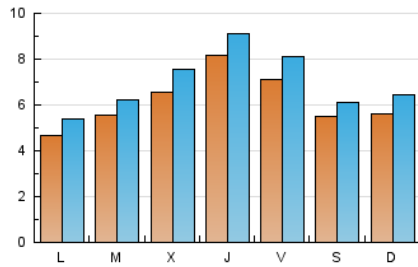

4. Gráficas (Nacional)

4.1 Por día de la semana (promedio)

N. únicos / Visitas (x 100)