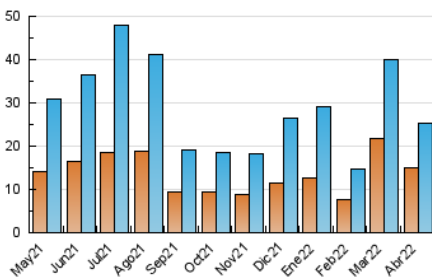

### 3. Por día del mes (Nacional e Internacional)

Día	N. únicos	Visitas	Páginas	Día	N. únicos	Visitas	Páginas	Día	N. únicos	Visitas	Páginas
1	801	923	3.271	11	1.127	1.219	2.082	21	688	778	1.675
2	473	533	2.074	12	1.033	1.105	2.349	22	443	509	1.451
3	261	297	831	13	1.223	1.359	2.422	23	371	416	1.206
4	377	451	2.258	14	1.303	1.468	2.400	24	419	471	1.133
5	823	923	2.164	15	837	959	1.739	25	602	697	1.572
6	1.206	1.365	2.701	16	477	538	949	26	607	682	1.284
7	1.164	1.239	2.572	17	392	436	779	27	457	522	1.037
8	1.278	1.391	3.625	18	273	304	569	28	782	861	1.577
9	1.161	1.229	2.923	19	255	293	644	29	843	926	1.434
10	1.608	1.814	3.038	20	370	420	1.076	30	946	1.026	1.392

4. Gráficas (Nacional e Internacional)

4.1 Por día de la semana (promedio)

N. únicos / Visitas (x 100)

Páginas (x 100)

4.2 Por franja horaria (promedio)

Visitas\_ (x 1000)

Páginas (x 1000)

4.3 Por meses

N. únicos / Visitas (x 1000)

Páginas (x 1000)