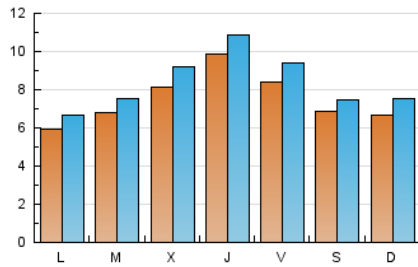

4. Gráficas (Nacional e Internacional)

4.1 Por día de la semana (promedio)

N. únicos / Visitas (x 100)