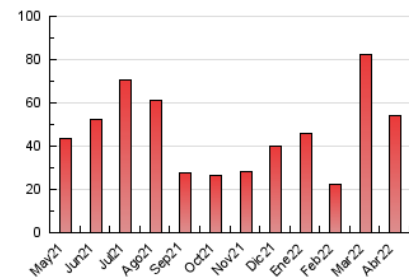

### 3. Por día del mes (Nacional e Internacional)

Día	N. únicos	Visitas	Páginas	Día	N. únicos	Visitas	Páginas	Día	N. únicos	Visitas	Páginas
1	801	923	3.271	11	1.127	1.219	2.082	21	688	778	1.675
2	473	533	2.074	12	1.033	1.105	2.349	22	443	509	1.451
3	261	297	831	13	1.223	1.359	2.422	23	371	416	1.206
4	377	451	2.258	14	1.303	1.468	2.400	24	419	471	1.133
5	823	923	2.164	15	837	959	1.739	25	602	697	1.572
6	1.206	1.365	2.701	16	477	538	949	26	607	682	1.284
7	1.164	1.239	2.572	17	392	436	779	27	457	522	1.037
8	1.278	1.391	3.625	18	273	304	569	28	782	861	1.577
9	1.161	1.229	2.923	19	255	293	644	29	843	926	1.434
10	1.608	1.814	3.038	20	370	420	1.076	30	946	1.026	1.392

4. Gráficas (Nacional e Internacional)

4.1 Por día de la semana (promedio)

N. únicos / Visitas (x 100)

Páginas (x 100)

4.2 Por franja horaria (promedio)

Visitas\_ (x 1000)

Páginas (x 1000)

4.3 Por meses

N. únicos / Visitas (x 1000)

Páginas (x 1000)