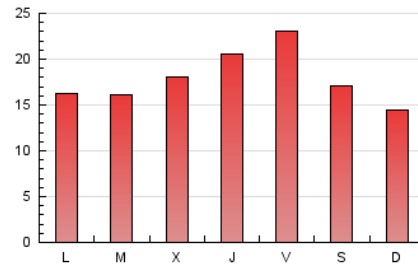

### 1. Cifras totales y promedios (Nacional e Internacional)

MES - AÑO	NAVEGADORES UNICOS	VISITAS	PAGINAS
Abril - 2022	15.117	25.154	54.227
<b>PROMEDIO DIARIO</b>	<b>753</b>	<b>838</b>	<b>1.808</b>
<b>PROMEDIO LUNES-VIERNES</b>	785	876	1.900
<b>PROMEDIO SABADO-DOMINGO</b>	679	751	1.592
<b>PAGINAS / VISITAS</b>	2,16		
<b>DURACION MEDIA VISITAS</b>	0:00:52		
<b>DURACION MEDIA PAGINAS</b>	0:00:45		

### 3. Por día del mes (Nacional e Internacional)

Día	N. únicos	Visitas	Páginas	Día	N. únicos	Visitas	Páginas	Día	N. únicos	Visitas	Páginas
1	801	923	3.271	11	1.127	1.219	2.082	21	688	778	1.675
2	473	533	2.074	12	1.033	1.105	2.349	22	443	509	1.451
3	261	297	831	13	1.223	1.359	2.422	23	371	416	1.206
4	377	451	2.258	14	1.303	1.468	2.400	24	419	471	1.133
5	823	923	2.164	15	837	959	1.739	25	602	697	1.572
6	1.206	1.365	2.701	16	477	538	949	26	607	682	1.284
7	1.164	1.239	2.572	17	392	436	779	27	457	522	1.037
8	1.278	1.391	3.625	18	273	304	569	28	782	861	1.577
9	1.161	1.229	2.923	19	255	293	644	29	843	926	1.434
10	1.608	1.814	3.038	20	370	420	1.076	30	946	1.026	1.392

4. Gráficas (Nacional e Internacional)

4.1 Por día de la semana (promedio)

N. únicos / Visitas (x 100)

Páginas (x 100)

4.2 Por franja horaria (promedio)

Visitas\_ (x 1000)

Páginas (x 1000)

4.3 Por meses