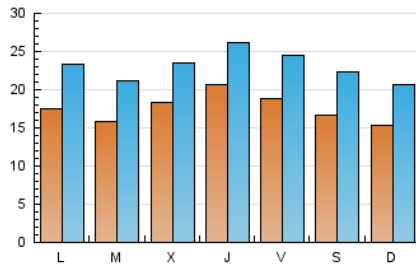

1. Cifras totales y promedios (Nacional)

MES - AÑO	NAVEGADORES UNICOS	VISITAS	PAGINAS
Marzo - 2023	47.783	72.143	130.853
PROMEDIO DIARIO	1.775	2.327	4.221
PROMEDIO LUNES-VIERNES	1.837	2.387	4.305
PROMEDIO SABADO-DOMINGO	1.597	2.156	3.981
PAGINAS / VISITAS	1,81		
DURACION MEDIA VISITAS	0:01:28		
DURACION MEDIA PAGINAS	0:01:48		

2. Secciones (Nacional)

	PAGINAS	%
HOME	58.814	44.95 %
RESTO	72.039	55.05 %

3. Por día del mes (Nacional)

Día	N. únicos	Visitas	Páginas	Día	N. únicos	Visitas	Páginas	Día	N. únicos	Visitas	Páginas
1	1.931	2.383	4.295	11	2.160	2.757	4.826	21	1.539	2.206	4.125
2	2.081	2.565	4.333	12	1.918	2.536	4.479	22	1.493	1.991	3.735
3	1.683	2.072	3.836	13	1.991	2.748	4.922	23	1.718	2.335	4.253
4	1.417	1.905	3.484	14	1.883	2.515	4.425	24	1.826	2.393	4.590
5	1.491	2.004	3.728	15	2.125	2.794	4.706	25	1.624	2.223	4.312
6	1.722	2.206	4.159	16	1.658	2.207	4.021	26	1.259	1.834	3.622
7	1.543	1.964	3.482	17	1.522	2.143	3.893	27	1.680	2.261	4.316
8	1.788	2.353	4.524	18	1.466	2.061	3.774	28	1.397	1.814	3.252
9	3.265	3.889	6.252	19	1.443	1.924	3.621	29	1.819	2.231	4.075
10	2.651	3.348	5.634	20	1.597	2.109	3.995	30	1.584	2.096	3.922
								31	1.747	2.276	4.262

4. Gráficas (Nacional)

4.1 Por día de la semana (promedio)

N. únicos / Visitas (x 100)

Páginas (x 100)

4.2 Por franja horaria (promedio)

Visitas_ (x 1000)

Páginas (x 1000)

4.3 Por meses