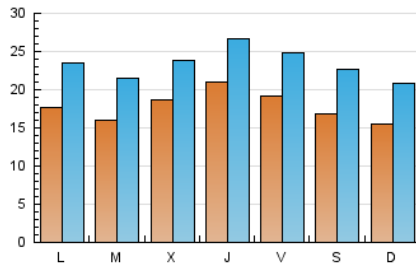

1. Cifras totales y promedios (Nacional e Internacional)

MES - AÑO	NAVEGADORES UNICOS	VISITAS	PAGINAS
Marzo - 2023	48.473	73.077	132.064
PROMEDIO DIARIO	1.803	2.357	4.260
PROMEDIO LUNES-VIERNES	1.868	2.420	4.348
PROMEDIO SABADO-DOMINGO	1.617	2.177	4.008
PAGINAS / VISITAS	1,81		
DURACION MEDIA VISITAS	0:01:27		
DURACION MEDIA PAGINAS	0:01:48		

2. Secciones (Nacional e Internacional)

	PAGINAS	%
HOME	59.025	44.69 %
RESTO	73.039	55.31 %

3. Por día del mes (Nacional e Internacional)

Día	N. únicos	Visitas	Páginas	Día	N. únicos	Visitas	Páginas	Día	N. únicos	Visitas	Páginas
1	2.002	2.460	4.405	11	2.182	2.781	4.857	21	1.564	2.231	4.159
2	2.130	2.622	4.417	12	1.943	2.563	4.515	22	1.509	2.007	3.758
3	1.716	2.106	3.879	13	2.021	2.780	4.957	23	1.746	2.364	4.289
4	1.436	1.928	3.510	14	1.898	2.530	4.441	24	1.857	2.424	4.626
5	1.502	2.015	3.739	15	2.157	2.827	4.754	25	1.663	2.270	4.376
6	1.737	2.222	4.180	16	1.677	2.229	4.059	26	1.267	1.842	3.630
7	1.556	1.978	3.500	17	1.546	2.167	3.920	27	1.703	2.285	4.340
8	1.808	2.374	4.556	18	1.484	2.081	3.799	28	1.414	1.832	3.271
9	3.386	4.017	6.416	19	1.455	1.936	3.636	29	1.834	2.246	4.100
10	2.708	3.410	5.710	20	1.624	2.136	4.030	30	1.601	2.113	3.939
								31	1.772	2.301	4.296

4. Gráficas (Nacional e Internacional)

4.1 Por día de la semana (promedio)

N. únicos / Visitas (x 100)

Páginas (x 100)

4.2 Por franja horaria (promedio)

Visitas_ (x 1000)

Páginas (x 1000)

4.3 Por meses