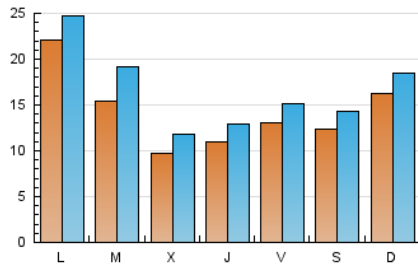

4. Gráficas (Nacional)

4.1 Por día de la semana (promedio)

N. únicos / Visitas (x 100)