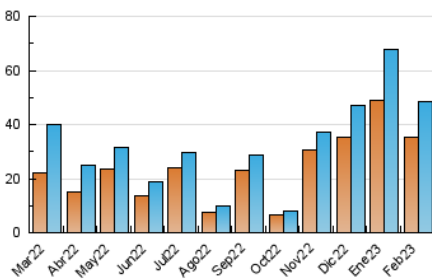

##### 4.1 Por día de la semana (promedio)

N. únicos / Visitas (x 100)

Páginas (x 100)

##### 4.2 Por franja horaria (promedio)

Visitas\_ (x 1000)

Páginas (x 1000)

##### 4.3 Por meses

N. únicos / Visitas (x 1000)

Páginas (x 1000)