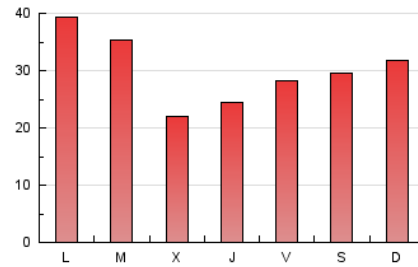

Páginas (x 100)