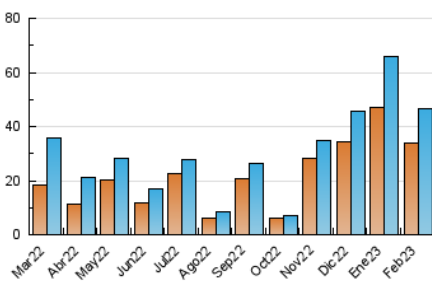

### 4.1 Por día de la semana (promedio)

N. únicos / Visitas (x 100)

Páginas (x 100)

### 4.2 Por franja horaria (promedio)

Visitas\_ (x 1000)

Páginas (x 1000)

### 4.3 Por meses

N. únicos / Visitas (x 1000)

Páginas (x 1000)