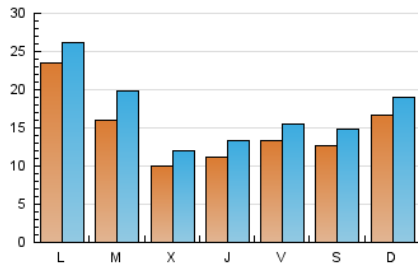

4. Gráficas (Nacional e Internacional)

4.1 Por día de la semana (promedio)

N. únicos / Visitas (x 100)