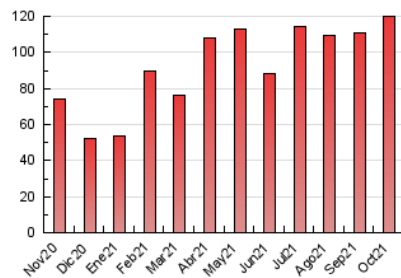

Páginas (x 1000)