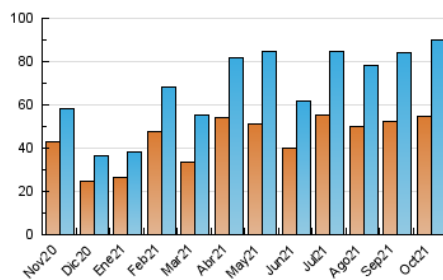

4.3 Por meses

N. únicos / Visitas (x 1000)