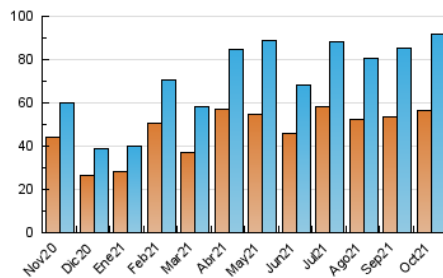

4.3 Por meses

N. únicos / Visitas (x 1000)