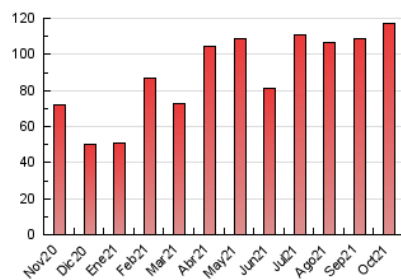

Páginas (x 1000)