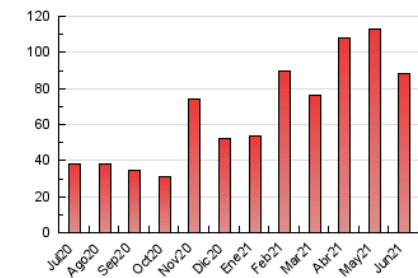

Páginas (x 1000)