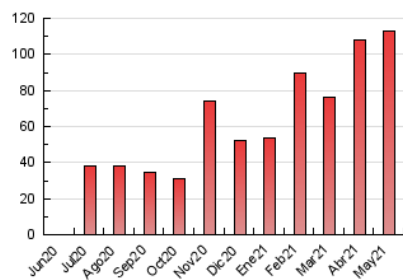

Páginas (x 1000)