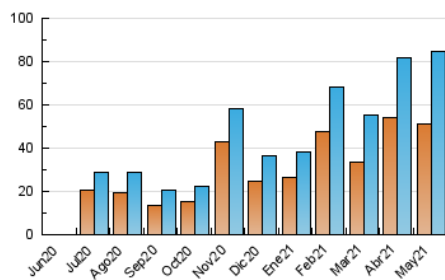

4.3 Por meses

N. únicos / Visitas (x 1000)