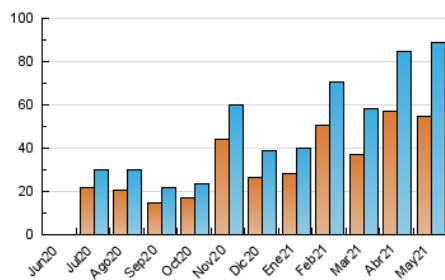

4.3 Por meses

N. únicos / Visitas (x 1000)