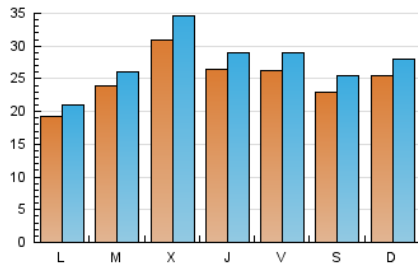

1. Cifras totales y promedios (Nacional)

MES - AÑO	NAVEGADORES UNICOS	VISITAS	PAGINAS
Mayo - 2021	51.076	84.749	108.634
PROMEDIO DIARIO	2.476	2.734	3.504
PROMEDIO LUNES-VIERNES	2.506	2.762	3.557
PROMEDIO SABADO-DOMINGO	2.413	2.676	3.394
PAGINAS / VISITAS	1,28		
DURACION MEDIA VISITAS	0:00:45		
DURACION MEDIA PAGINAS	0:02:38		

2. Secciones (Nacional)

	PAGINAS	%
HOME	6.156	5.67 %
RESTO	102.478	94.33 %

3. Por día del mes (Nacional)

Día	N. únicos	Visitas	Páginas	Día	N. únicos	Visitas	Páginas	Día	N. únicos	Visitas	Páginas
1	3.193	3.543	4.522	11	2.030	2.249	2.908	21	3.486	3.786	4.696
2	2.043	2.254	2.834	12	4.167	4.702	6.049	22	2.484	2.696	3.357
3	1.714	1.869	2.371	13	2.154	2.412	3.013	23	3.458	3.722	4.599
4	1.267	1.383	1.993	14	2.249	2.555	3.218	24	3.510	3.786	4.789
5	1.753	1.959	2.663	15	1.591	1.814	2.459	25	5.289	5.687	6.890
6	1.376	1.536	2.130	16	1.833	2.053	2.597	26	2.265	2.512	3.272
7	3.304	3.636	4.739	17	1.337	1.508	2.080	27	1.972	2.184	2.882
8	2.603	2.902	3.598	18	986	1.115	1.582	28	1.441	1.594	2.368
9	3.568	4.015	4.947	19	4.196	4.703	5.886	29	1.560	1.763	2.334
10	1.877	2.042	2.585	20	5.074	5.459	6.635	30	1.798	1.993	2.693
								31	1.183	1.317	1.945

4. Gráficas (Nacional)

4.1 Por día de la semana (promedio)

N. únicos / Visitas (x 100)

Páginas (x 100)

4.2 Por franja horaria (promedio)

Visitas (x 1000)

Páginas (x 1000)

4.3 Por meses