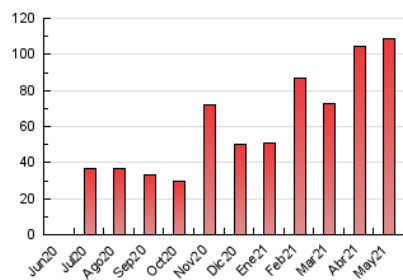

1. Cifras totales y promedios (Nacional)

MES - AÑO	NAVEGADORES UNICOS	VISITAS	PAGINAS
Mayo - 2021	51.076	84.749	108.634
PROMEDIO DIARIO	2.476	2.734	3.504
PROMEDIO LUNES-VIERNES	2.506	2.762	3.557
PROMEDIO SABADO-DOMINGO	2.413	2.676	3.394
PAGINAS / VISITAS	1,28		
DURACION MEDIA VISITAS	0:00:45		
DURACION MEDIA PAGINAS	0:02:38		

2. Secciones (Nacional)

	PAGINAS	%
HOME	6.156	5.67 %
RESTO	102.478	94.33 %

3. Por día del mes (Nacional)

Día	N. únicos	Visitas	Páginas	Día	N. únicos	Visitas	Páginas	Día	N. únicos	Visitas	Páginas
1	3.193	3.543	4.522	11	2.030	2.249	2.908	21	3.486	3.786	4.696
2	2.043	2.254	2.834	12	4.167	4.702	6.049	22	2.484	2.696	3.357
3	1.714	1.869	2.371	13	2.154	2.412	3.013	23	3.458	3.722	4.599
4	1.267	1.383	1.993	14	2.249	2.555	3.218	24	3.510	3.786	4.789
5	1.753	1.959	2.663	15	1.591	1.814	2.459	25	5.289	5.687	6.890
6	1.376	1.536	2.130	16	1.833	2.053	2.597	26	2.265	2.512	3.272
7	3.304	3.636	4.739	17	1.337	1.508	2.080	27	1.972	2.184	2.882
8	2.603	2.902	3.598	18	986	1.115	1.582	28	1.441	1.594	2.368
9	3.568	4.015	4.947	19	4.196	4.703	5.886	29	1.560	1.763	2.334
10	1.877	2.042	2.585	20	5.074	5.459	6.635	30	1.798	1.993	2.693
								31	1.183	1.317	1.945

4. Gráficas (Nacional)

4.1 Por día de la semana (promedio)

N. únicos / Visitas (x 100)

Páginas (x 100)

4.2 Por franja horaria (promedio)

Visitas (x 1000)

Páginas (x 1000)

4.3 Por meses

N. únicos / Visitas (x 1000)

Páginas (x 1000)

5. Observaciones

Este Medio Electrónico de Comunicación ha sido medido por la herramienta Google Analytics de Google

6. Definiciones básicas (Para más información ver Normas Técnicas para el Control de los Medios Electrónicos de Comunicación)