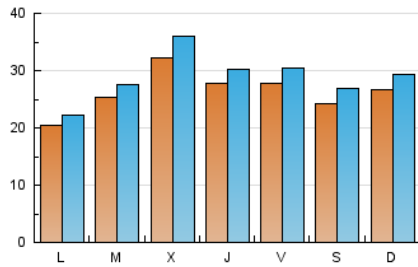

1. Cifras totales y promedios (Nacional e Internacional)

MES - AÑO	NAVEGADORES UNICOS	VISITAS	PAGINAS
Mayo - 2021	54.987	88.907	113.171
PROMEDIO DIARIO	2.607	2.868	3.651
PROMEDIO LUNES-VIERNES	2.638	2.897	3.704
PROMEDIO SABADO-DOMINGO	2.541	2.807	3.538
PAGINAS / VISITAS	1,27		
DURACION MEDIA VISITAS	0:00:43		
DURACION MEDIA PAGINAS	0:02:38		

2. Secciones (Nacional e Internacional)

	PAGINAS	%
HOME	6.230	5.50 %
RESTO	106.941	94.50 %

3. Por día del mes (Nacional e Internacional)

Día	N. únicos	Visitas	Páginas	Día	N. únicos	Visitas	Páginas	Día	N. únicos	Visitas	Páginas
1	3.309	3.662	4.658	11	2.146	2.368	3.036	21	3.711	4.017	4.952
2	2.136	2.347	2.933	12	4.347	4.884	6.240	22	2.694	2.907	3.592
3	1.810	1.969	2.478	13	2.269	2.529	3.142	23	3.632	3.903	4.789
4	1.357	1.476	2.095	14	2.371	2.677	3.344	24	3.640	3.917	4.929
5	1.840	2.048	2.757	15	1.711	1.936	2.608	25	5.552	5.956	7.176
6	1.465	1.630	2.232	16	1.948	2.173	2.727	26	2.403	2.655	3.424
7	3.450	3.784	4.902	17	1.434	1.608	2.189	27	2.095	2.312	3.016
8	2.728	3.039	3.741	18	1.068	1.198	1.680	28	1.557	1.712	2.492
9	3.689	4.138	5.085	19	4.315	4.823	6.028	29	1.668	1.876	2.451
10	2.002	2.172	2.731	20	5.273	5.659	6.859	30	1.894	2.090	2.800
								31	1.303	1.442	2.085

4. Gráficas (Nacional e Internacional)

4.1 Por día de la semana (promedio)

N. únicos / Visitas (x 100)

Páginas (x 100)

4.2 Por franja horaria (promedio)

Visitas (x 1000)

Páginas (x 1000)

4.3 Por meses