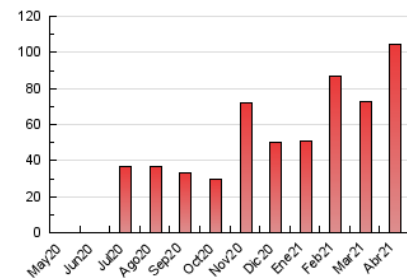

1. Cifras totales y promedios (Nacional)

MES - AÑO	NAVEGADORES UNICOS	VISITAS	PAGINAS
Abril - 2021	54.181	81.709	104.571
PROMEDIO DIARIO	2.493	2.724	3.486
PROMEDIO LUNES-VIERNES	2.932	3.198	4.087
PROMEDIO SABADO-DOMINGO	1.285	1.420	1.833
PAGINAS / VISITAS	1,28		
DURACION MEDIA VISITAS	0:00:43		
DURACION MEDIA PAGINAS	0:02:32		

2. Secciones (Nacional)

	PAGINAS	%
HOME	5.400	5.16 %
RESTO	99.171	94.84 %

3. Por día del mes (Nacional)

Día	N. únicos	Visitas	Páginas	Día	N. únicos	Visitas	Páginas	Día	N. únicos	Visitas	Páginas
1	1.271	1.451	1.900	11	1.239	1.357	1.737	21	2.337	2.567	3.273
2	3.709	4.123	5.600	12	2.401	2.672	3.653	22	1.437	1.605	2.153
3	1.264	1.427	1.837	13	3.019	3.376	4.462	23	1.393	1.587	2.178
4	707	808	1.095	14	2.644	2.914	3.816	24	1.280	1.376	1.771
5	894	1.060	1.540	15	1.338	1.469	2.033	25	1.019	1.123	1.486
6	4.697	5.044	6.207	16	2.092	2.323	3.109	26	4.350	5.031	6.743
7	12.954	13.278	15.045	17	1.897	2.082	2.632	27	2.182	2.460	3.189
8	3.769	4.046	4.940	18	1.339	1.461	1.853	28	2.840	3.176	4.012
9	1.854	2.043	2.766	19	2.173	2.327	3.006	29	2.783	3.011	3.889
10	1.538	1.728	2.252	20	2.645	2.931	3.951	30	1.718	1.853	2.443

4. Gráficas (Nacional)

4.1 Por día de la semana (promedio)

N. únicos / Visitas (x 100)

Páginas (x 100)

4.2 Por franja horaria (promedio)

Visitas (x 1000)

Páginas (x 1000)

4.3 Por meses

N. únicos / Visitas (x 1000)

Páginas (x 1000)

5. Observaciones

Este Medio Electrónico de Comunicación ha sido medido por la herramienta Google Analytics de Google

6. Definiciones básicas (Para más información ver Normas Técnicas para el Control de los Medios Electrónicos de Comunicación)