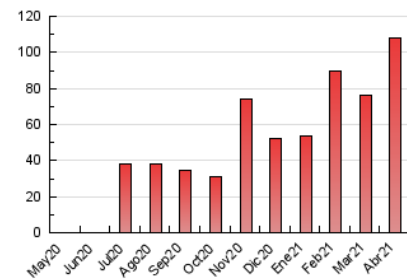

Páginas (x 1000)