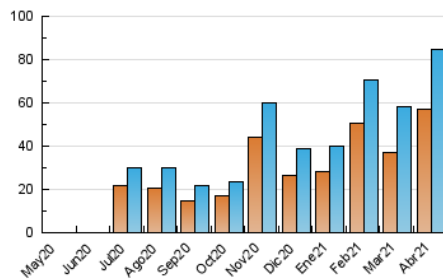

4.3 Por meses

N. únicos / Visitas (x 1000)