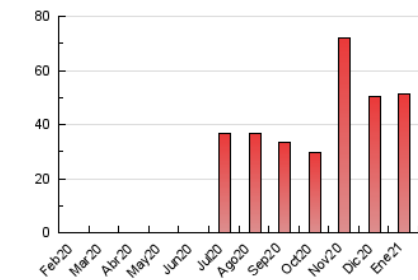

Páginas (x 1000)