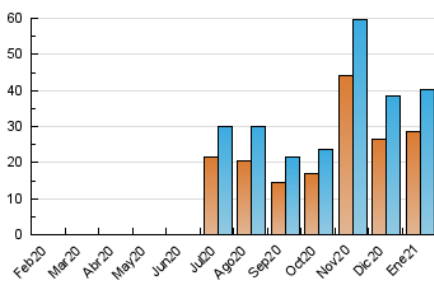

4.3 Por meses

N. únicos / Visitas (x 1000)