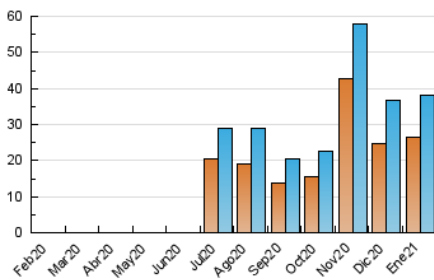

1. Cifras totales y promedios (Nacional)

MES - AÑO	NAVEGADORES UNICOS	VISITAS	PAGINAS
Enero - 2021	26.297	37.956	51.152
PROMEDIO DIARIO	1.115	1.224	1.650
PROMEDIO LUNES-VIERNES	1.174	1.290	1.722
PROMEDIO SABADO-DOMINGO	990	1.087	1.500
PAGINAS / VISITAS	1,35		
DURACION MEDIA VISITAS	0:00:52		
DURACION MEDIA PAGINAS	0:02:28		

2. Secciones (Nacional)

	PAGINAS	%
HOME	2.985	5.84 %
RESTO	48.167	94.16 %

3. Por día del mes (Nacional)

Día	N. únicos	Visitas	Páginas	Día	N. únicos	Visitas	Páginas	Día	N. únicos	Visitas	Páginas
1	975	1.103	1.455	11	408	464	737	21	1.241	1.357	1.978
2	934	1.037	1.894	12	429	488	787	22	1.397	1.510	1.989
3	1.365	1.485	2.050	13	820	907	1.391	23	796	859	1.096
4	1.073	1.145	1.515	14	1.790	1.902	2.408	24	970	1.029	1.400
5	950	1.044	1.368	15	2.063	2.157	2.575	25	1.085	1.181	1.663
6	468	531	768	16	749	803	985	26	938	1.043	1.434
7	293	338	452	17	590	656	820	27	1.018	1.162	1.658
8	389	427	623	18	2.352	2.682	3.371	28	2.774	3.020	3.795
9	244	280	386	19	947	1.033	1.405	29	1.988	2.215	2.873
10	235	270	341	20	1.257	1.374	1.911	30	2.050	2.305	3.125
								31	1.962	2.149	2.899

4. Gráficas (Nacional)

4.1 Por día de la semana (promedio)

N. únicos / Visitas (x 100)

Páginas (x 100)

4.2 Por franja horaria (promedio)

Visitas (x 1000)

Páginas (x 1000)

4.3 Por meses

N. únicos / Visitas (x 1000)

Páginas (x 1000)

5. Observaciones

Este Medio Electrónico de Comunicación ha sido medido por la herramienta Google Analytics de Google

6. Definiciones básicas (Para más información ver Normas Técnicas para el Control de los Medios Electrónicos de Comunicación)