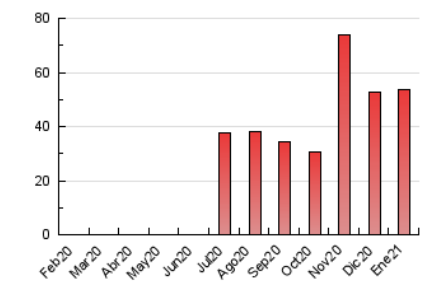

Páginas (x 1000)