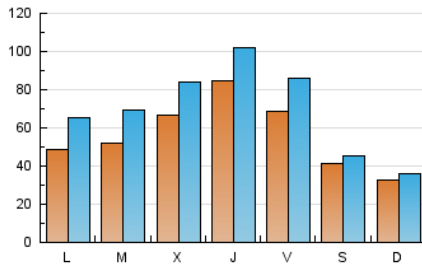

1. Cifras totales y promedios (Nacional e Internacional)

MES - AÑO	NAVEGADORES UNICOS	VISITAS	PAGINAS
Mayo - 2021	97.178	210.260	358.577
PROMEDIO DIARIO	5.485	6.783	11.567
PROMEDIO LUNES-VIERNES	6.345	8.064	14.245
PROMEDIO SABADO-DOMINGO	3.680	4.092	5.944
PAGINAS / VISITAS	1,71		
DURACION MEDIA VISITAS	0:02:43		
DURACION MEDIA PAGINAS	0:03:33		

2. Secciones (Nacional e Internacional)

	PAGINAS	%
HOME	47.595	13.27 %
RESTO	310.982	86.73 %

3. Por día del mes (Nacional e Internacional)

Día	N. únicos	Visitas	Páginas	Día	N. únicos	Visitas	Páginas	Día	N. únicos	Visitas	Páginas
1	4.724	5.173	7.558	11	7.428	9.314	16.310	21	9.073	10.954	17.927
2	1.879	2.228	3.712	12	9.967	12.081	18.651	22	2.109	2.442	4.134
3	4.255	5.822	12.666	13	7.159	8.876	14.965	23	1.401	1.627	2.790
4	4.332	6.012	11.874	14	5.881	7.623	13.857	24	4.289	5.875	11.874
5	4.920	6.519	12.381	15	3.135	3.547	5.510	25	4.117	5.733	10.996
6	7.406	9.139	14.646	16	2.258	2.575	3.915	26	6.234	7.797	12.978
7	6.360	7.934	14.203	17	4.620	6.390	12.883	27	9.250	11.038	16.838
8	4.706	5.172	7.186	18	4.898	6.666	12.416	28	6.237	7.948	14.309
9	7.677	8.275	10.848	19	5.623	7.255	12.792	29	5.837	6.496	8.967
10	6.574	8.591	17.008	20	10.174	11.748	17.848	30	3.075	3.381	4.821
								31	4.440	6.029	11.714

4. Gráficas (Nacional e Internacional)

4.1 Por día de la semana (promedio)

N. únicos / Visitas (x 100)

Páginas (x 100)

4.2 Por franja horaria (promedio)

Visitas__ (x 1000)

Páginas (x 1000)

4.3 Por meses