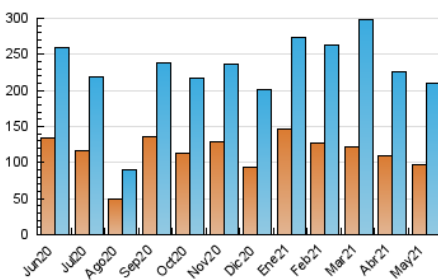

4.3 Por meses

N. únicos / Visitas (x 1000)