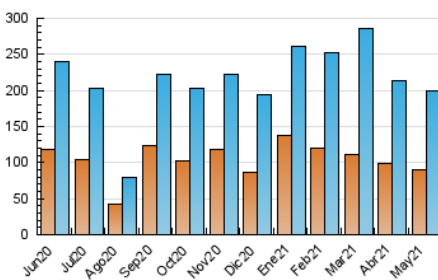

4.3 Por meses

N. únicos / Visitas (x 1000)