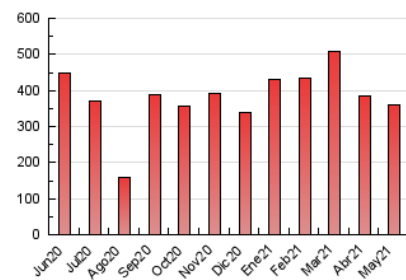

Páginas (x 1000)