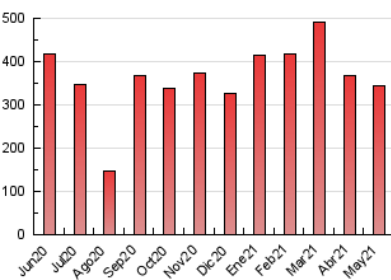

Páginas (x 1000)