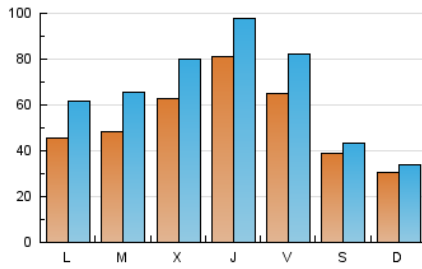

1. Cifras totales y promedios (Nacional)

MES - AÑO	NAVEGADORES UNICOS	VISITAS	PAGINAS
Mayo - 2021	89.372	199.446	343.310
PROMEDIO DIARIO	5.176	6.434	11.075
PROMEDIO LUNES-VIERNES	5.986	7.656	13.653
PROMEDIO SABADO-DOMINGO	3.474	3.868	5.659
PAGINAS / VISITAS	1,72		
DURACION MEDIA VISITAS	0:02:46		
DURACION MEDIA PAGINAS	0:03:33		

2. Secciones (Nacional)

	PAGINAS	%
HOME	46.215	13.46 %
RESTO	297.095	86.54 %

3. Por día del mes (Nacional)

Día	N. únicos	Visitas	Páginas	Día	N. únicos	Visitas	Páginas	Día	N. únicos	Visitas	Páginas
1	4.501	4.929	7.248	11	7.085	8.920	15.718	21	8.715	10.515	17.330
2	1.708	2.036	3.475	12	9.611	11.660	18.026	22	1.906	2.214	3.825
3	3.969	5.486	12.153	13	6.759	8.439	14.355	23	1.225	1.442	2.577
4	3.974	5.600	11.308	14	5.517	7.203	13.230	24	3.995	5.537	11.357
5	4.631	6.178	11.881	15	2.922	3.317	5.210	25	3.771	5.338	10.425
6	7.104	8.767	14.145	16	2.064	2.358	3.647	26	5.725	7.310	12.271
7	5.985	7.568	13.638	17	4.300	5.999	12.316	27	8.814	10.544	16.119
8	4.499	4.949	6.909	18	4.576	6.287	11.887	28	5.848	7.497	13.670
9	7.439	8.017	10.490	19	5.225	6.776	12.132	29	5.582	6.228	8.623
10	6.234	8.206	16.435	20	9.717	11.255	17.166	30	2.894	3.188	4.585
								31	4.150	5.683	11.159

4. Gráficas (Nacional)

4.1 Por día de la semana (promedio)

N. únicos / Visitas (x 100)

Páginas (x 100)

4.2 Por franja horaria (promedio)

Visitas (x 1000)

Páginas (x 1000)

4.3 Por meses