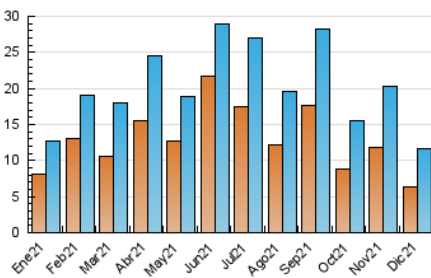

4.3 Por meses

N. únicos / Visitas (x 1000)