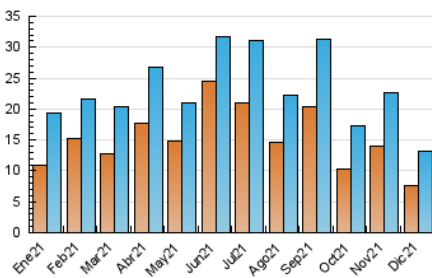

4.3 Por meses

N. únicos / Visitas (x 1000)