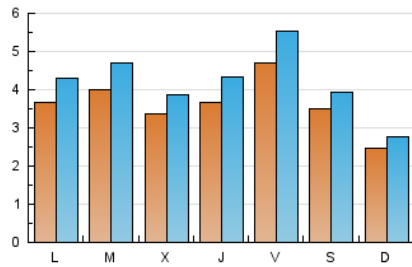

Gaceta Náutica

1. Cifras totales y promedios (Nacional e Internacional)

MES - AÑO	NAVEGADORES UNICOS	VISITAS	PAGINAS
Diciembre - 2021	7.689	13.152	21.266
PROMEDIO DIARIO	366	424	686
PROMEDIO LUNES-VIERNES	389	455	747
PROMEDIO SABADO-DOMINGO	299	335	510
PAGINAS / VISITAS	1,62		
DURACION MEDIA VISITAS	0:01:19		
DURACION MEDIA PAGINAS	0:02:09		

2. Secciones (Nacional e Internacional)

	PAGINAS	%
HOME	4.638	21.81 %
RESTO	16.628	78.19 %

3. Por día del mes (Nacional e Internacional)

Día	N. únicos	Visitas	Páginas	Día	N. únicos	Visitas	Páginas	Día	N. únicos	Visitas	Páginas
1	363	413	598	11	488	541	834	21	414	489	801
2	231	286	479	12	222	248	369	22	199	257	425
3	360	422	816	13	523	621	1.016	23	218	271	480
4	366	409	702	14	480	581	891	24	134	163	288
5	320	365	526	15	290	340	640	25	115	136	240
6	263	290	459	16	488	581	902	26	145	161	216
7	332	388	701	17	784	902	1.429	27	264	321	598
8	356	402	691	18	435	489	693	28	377	425	605
9	520	607	952	19	300	334	496	29	480	526	716
10	828	964	1.518	20	421	482	761	30	379	430	741
								31	250	308	683

4. Gráficas (Nacional e Internacional)

4.1 Por día de la semana (promedio)

N. únicos / Visitas (x 100)

Páginas (x 100)

4.2 Por franja horaria (promedio)

Visitas_ (x 1000)

Páginas (x 1000)

4.3 Por meses