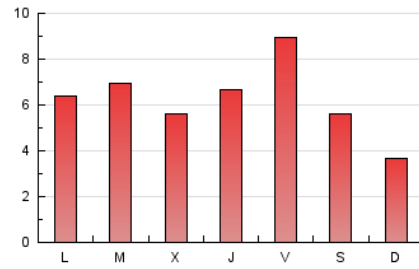

Gaceta Náutica

1. Cifras totales y promedios (Nacional)

MES - AÑO	NAVEGADORES UNICOS	VISITAS	PAGINAS
Diciembre - 2021	6.400	11.728	19.633
PROMEDIO DIARIO	322	378	633
PROMEDIO LUNES-VIERNES	343	407	693
PROMEDIO SABADO-DOMINGO	262	296	462
PAGINAS / VISITAS	1,67		
DURACION MEDIA VISITAS	0:01:27		
DURACION MEDIA PAGINAS	0:02:09		

2. Secciones (Nacional)

	PAGINAS	%
HOME	4.429	22.56 %
RESTO	15.204	77.44 %

3. Por día del mes (Nacional)

Día	N. únicos	Visitas	Páginas	Día	N. únicos	Visitas	Páginas	Día	N. únicos	Visitas	Páginas
1	308	356	536	11	428	479	762	21	382	455	760
2	203	258	449	12	201	227	346	22	188	245	411
3	321	382	754	13	480	578	972	23	199	250	457
4	332	375	651	14	400	499	802	24	115	141	266
5	280	321	473	15	249	299	599	25	104	124	214
6	218	245	411	16	453	544	861	26	136	152	207
7	292	347	658	17	722	834	1.355	27	236	292	557
8	302	348	619	18	373	421	609	28	332	377	550
9	459	543	886	19	238	270	432	29	423	466	652
10	757	891	1.433	20	287	346	618	30	336	383	681
								31	222	280	652

4. Gráficas (Nacional)

4.1 Por día de la semana (promedio)

N. únicos / Visitas (x 100)

Páginas (x 100)

4.2 Por franja horaria (promedio)

Visitas__ (x 1000)

Páginas (x 1000)

4.3 Por meses