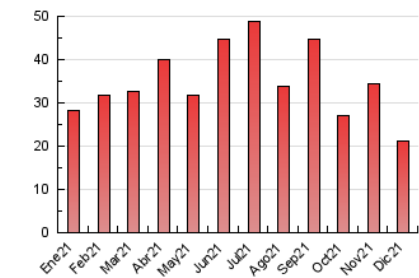

Páginas (x 1000)