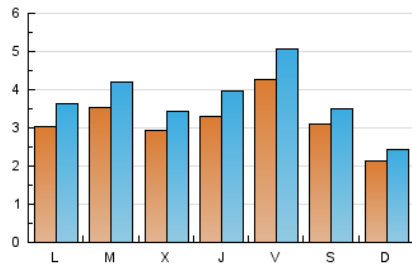

Gaceta Náutica

1. Cifras totales y promedios (Nacional)

MES - AÑO	NAVEGADORES UNICOS	VISITAS	PAGINAS
Diciembre - 2021	6.400	11.728	19.633
PROMEDIO DIARIO	322	378	633
PROMEDIO LUNES-VIERNES	343	407	693
PROMEDIO SABADO-DOMINGO	262	296	462
PAGINAS / VISITAS	1,67		
DURACION MEDIA VISITAS	0:01:27		
DURACION MEDIA PAGINAS	0:02:09		

2. Secciones (Nacional)

	PAGINAS	%
HOME	4.429	22.56 %
RESTO	15.204	77.44 %

3. Por día del mes (Nacional)

Día	N. únicos	Visitas	Páginas	Día	N. únicos	Visitas	Páginas	Día	N. únicos	Visitas	Páginas
1	308	356	536	11	428	479	762	21	382	455	760
2	203	258	449	12	201	227	346	22	188	245	411
3	321	382	754	13	480	578	972	23	199	250	457
4	332	375	651	14	400	499	802	24	115	141	266
5	280	321	473	15	249	299	599	25	104	124	214
6	218	245	411	16	453	544	861	26	136	152	207
7	292	347	658	17	722	834	1.355	27	236	292	557
8	302	348	619	18	373	421	609	28	332	377	550
9	459	543	886	19	238	270	432	29	423	466	652
10	757	891	1.433	20	287	346	618	30	336	383	681
								31	222	280	652

4. Gráficas (Nacional)

4.1 Por día de la semana (promedio)

N. únicos / Visitas (x 100)

Páginas (x 100)

4.2 Por franja horaria (promedio)

Visitas__ (x 1000)

Páginas (x 1000)

4.3 Por meses