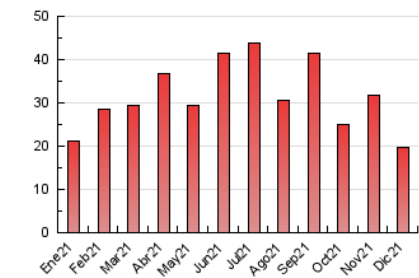

Páginas (x 1000)