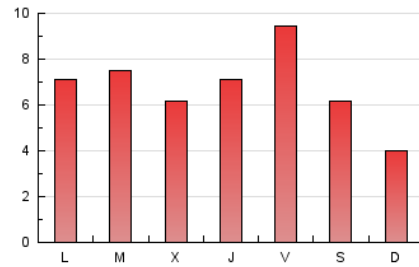

Gaceta Náutica

1. Cifras totales y promedios (Nacional e Internacional)

MES - AÑO	NAVEGADORES UNICOS	VISITAS	PAGINAS
Diciembre - 2021	7.689	13.152	21.266
PROMEDIO DIARIO	366	424	686
PROMEDIO LUNES-VIERNES	389	455	747
PROMEDIO SABADO-DOMINGO	299	335	510
PAGINAS / VISITAS	1,62		
DURACION MEDIA VISITAS	0:01:19		
DURACION MEDIA PAGINAS	0:02:09		

2. Secciones (Nacional e Internacional)

	PAGINAS	%
HOME	4.638	21.81 %
RESTO	16.628	78.19 %

3. Por día del mes (Nacional e Internacional)

Día	N. únicos	Visitas	Páginas	Día	N. únicos	Visitas	Páginas	Día	N. únicos	Visitas	Páginas
1	363	413	598	11	488	541	834	21	414	489	801
2	231	286	479	12	222	248	369	22	199	257	425
3	360	422	816	13	523	621	1.016	23	218	271	480
4	366	409	702	14	480	581	891	24	134	163	288
5	320	365	526	15	290	340	640	25	115	136	240
6	263	290	459	16	488	581	902	26	145	161	216
7	332	388	701	17	784	902	1.429	27	264	321	598
8	356	402	691	18	435	489	693	28	377	425	605
9	520	607	952	19	300	334	496	29	480	526	716
10	828	964	1.518	20	421	482	761	30	379	430	741
								31	250	308	683

4. Gráficas (Nacional e Internacional)

4.1 Por día de la semana (promedio)

N. únicos / Visitas (x 100)

Páginas (x 100)

4.2 Por franja horaria (promedio)

Visitas_ (x 1000)

Páginas (x 1000)

4.3 Por meses