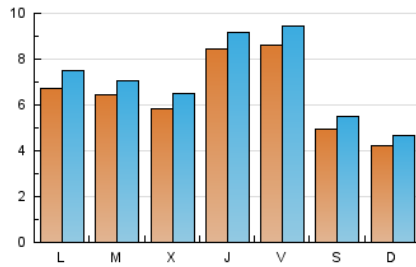

4. Gráficas (Nacional e Internacional)

4.1 Por día de la semana (promedio)

N. únicos / Visitas (x 100)