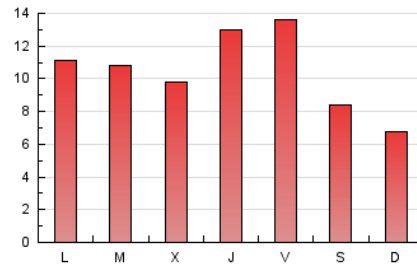

### 3. Por día del mes (Nacional e Internacional)

Día	N. únicos	Visitas	Páginas	Día	N. únicos	Visitas	Páginas	Día	N. únicos	Visitas	Páginas
1	590	643	877	11	1.231	1.330	1.777	21	273	305	581
2	980	1.113	1.677	12	1.948	2.056	2.634	22	298	331	490
3	767	853	1.206	13	2.002	2.110	2.651	23	300	349	537
4	513	586	976	14	839	939	1.262	24	286	333	728
5	722	811	1.181	15	462	520	807	25	277	318	548
6	668	772	1.245	16	507	577	899	26	275	312	595
7	614	664	950	17	413	469	828	27	328	362	620
8	541	583	814	18	321	363	607	28	259	290	558
9	1.061	1.152	1.604	19	444	490	775	29	219	241	393
10	1.105	1.165	1.558	20	454	526	940	30	511	558	856

4. Gráficas (Nacional e Internacional)

4.1 Por día de la semana (promedio)

N. únicos / Visitas (x 100)

Páginas (x 100)

4.2 Por franja horaria (promedio)

Visitas (x 1000)

Páginas (x 1000)

4.3 Por meses