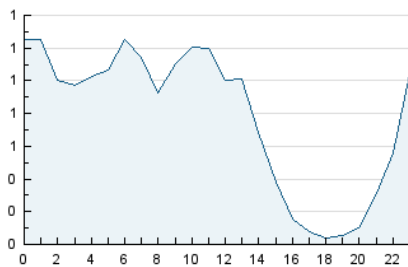

#### 3. Por día del mes (Nacional)

Día	N. únicos	Visitas	Páginas	Día	N. únicos	Visitas	Páginas	Día	N. únicos	Visitas	Páginas
1	526	577	809	11	1.116	1.214	1.652	21	239	271	543
2	860	989	1.542	12	1.838	1.944	2.491	22	244	277	422
3	644	723	1.048	13	1.875	1.980	2.498	23	261	309	484
4	424	493	867	14	758	851	1.135	24	246	288	659
5	619	707	1.036	15	410	464	709	25	235	269	472
6	589	691	1.147	16	443	508	823	26	232	268	526
7	528	573	835	17	360	416	770	27	291	325	582
8	437	475	686	18	274	316	555	28	230	259	481
9	937	1.025	1.458	19	381	426	683	29	198	219	356
10	952	1.006	1.378	20	386	457	857	30	466	512	764

4. Gráficas (Nacional)

4.1 Por día de la semana (promedio)

N. únicos / Visitas (x 100)

Páginas (x 100)

4.2 Por franja horaria (promedio)

Visitas (x 1000)

Páginas (x 1000)

4.3 Por meses