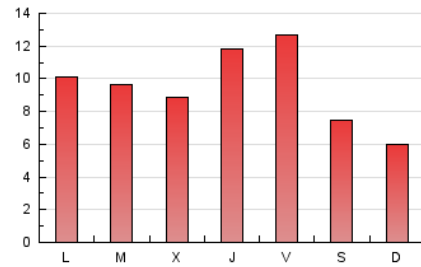

#### 3. Por día del mes (Nacional)

Día	N. únicos	Visitas	Páginas	Día	N. únicos	Visitas	Páginas	Día	N. únicos	Visitas	Páginas
1	526	577	809	11	1.116	1.214	1.652	21	239	271	543
2	860	989	1.542	12	1.838	1.944	2.491	22	244	277	422
3	644	723	1.048	13	1.875	1.980	2.498	23	261	309	484
4	424	493	867	14	758	851	1.135	24	246	288	659
5	619	707	1.036	15	410	464	709	25	235	269	472
6	589	691	1.147	16	443	508	823	26	232	268	526
7	528	573	835	17	360	416	770	27	291	325	582
8	437	475	686	18	274	316	555	28	230	259	481
9	937	1.025	1.458	19	381	426	683	29	198	219	356
10	952	1.006	1.378	20	386	457	857	30	466	512	764

4. Gráficas (Nacional)

4.1 Por día de la semana (promedio)

N. únicos / Visitas (x 100)

Páginas (x 100)

4.2 Por franja horaria (promedio)

Visitas (x 1000)

Páginas (x 1000)

4.3 Por meses