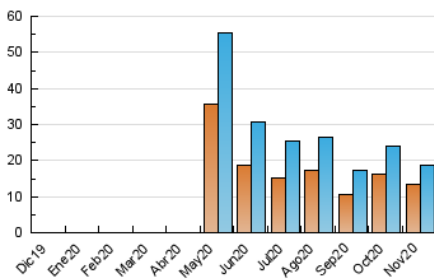

#### 3. Por día del mes (Nacional)

Día	N. únicos	Visitas	Páginas	Día	N. únicos	Visitas	Páginas	Día	N. únicos	Visitas	Páginas
1	526	577	809	11	1.116	1.214	1.652	21	239	271	543
2	860	989	1.542	12	1.838	1.944	2.491	22	244	277	422
3	644	723	1.048	13	1.875	1.980	2.498	23	261	309	484
4	424	493	867	14	758	851	1.135	24	246	288	659
5	619	707	1.036	15	410	464	709	25	235	269	472
6	589	691	1.147	16	443	508	823	26	232	268	526
7	528	573	835	17	360	416	770	27	291	325	582
8	437	475	686	18	274	316	555	28	230	259	481
9	937	1.025	1.458	19	381	426	683	29	198	219	356
10	952	1.006	1.378	20	386	457	857	30	466	512	764

4. Gráficas (Nacional)

4.1 Por día de la semana (promedio)

N. únicos / Visitas (x 100)

Páginas (x 100)

4.2 Por franja horaria (promedio)

Visitas (x 1000)

Páginas (x 1000)

4.3 Por meses

N. únicos / Visitas (x 1000)

Páginas (x 1000)