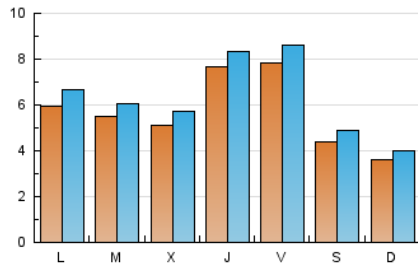

4. Gráficas (Nacional)

4.1 Por día de la semana (promedio)

N. únicos / Visitas (x 100)