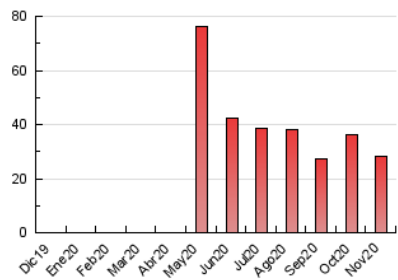

#### 3. Por día del mes (Nacional)

Día	N. únicos	Visitas	Páginas	Día	N. únicos	Visitas	Páginas	Día	N. únicos	Visitas	Páginas
1	526	577	809	11	1.116	1.214	1.652	21	239	271	543
2	860	989	1.542	12	1.838	1.944	2.491	22	244	277	422
3	644	723	1.048	13	1.875	1.980	2.498	23	261	309	484
4	424	493	867	14	758	851	1.135	24	246	288	659
5	619	707	1.036	15	410	464	709	25	235	269	472
6	589	691	1.147	16	443	508	823	26	232	268	526
7	528	573	835	17	360	416	770	27	291	325	582
8	437	475	686	18	274	316	555	28	230	259	481
9	937	1.025	1.458	19	381	426	683	29	198	219	356
10	952	1.006	1.378	20	386	457	857	30	466	512	764

4. Gráficas (Nacional)

4.1 Por día de la semana (promedio)

N. únicos / Visitas (x 100)

Páginas (x 100)

4.2 Por franja horaria (promedio)

Visitas (x 1000)

Páginas (x 1000)

4.3 Por meses

N. únicos / Visitas (x 1000)

Páginas (x 1000)