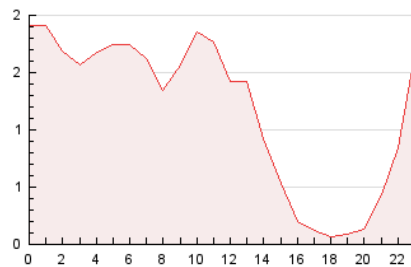

#### 3. Por día del mes (Nacional)

Día	N. únicos	Visitas	Páginas	Día	N. únicos	Visitas	Páginas	Día	N. únicos	Visitas	Páginas
1	526	577	809	11	1.116	1.214	1.652	21	239	271	543
2	860	989	1.542	12	1.838	1.944	2.491	22	244	277	422
3	644	723	1.048	13	1.875	1.980	2.498	23	261	309	484
4	424	493	867	14	758	851	1.135	24	246	288	659
5	619	707	1.036	15	410	464	709	25	235	269	472
6	589	691	1.147	16	443	508	823	26	232	268	526
7	528	573	835	17	360	416	770	27	291	325	582
8	437	475	686	18	274	316	555	28	230	259	481
9	937	1.025	1.458	19	381	426	683	29	198	219	356
10	952	1.006	1.378	20	386	457	857	30	466	512	764

4. Gráficas (Nacional)

4.1 Por día de la semana (promedio)

N. únicos / Visitas (x 100)

Páginas (x 100)

4.2 Por franja horaria (promedio)

Visitas (x 1000)

Páginas (x 1000)

4.3 Por meses