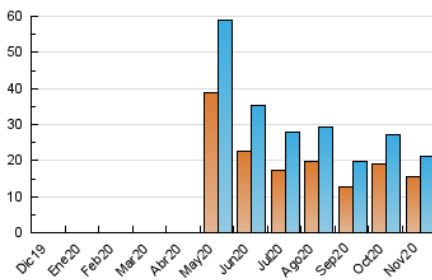

### 3. Por día del mes (Nacional e Internacional)

Día	N. únicos	Visitas	Páginas	Día	N. únicos	Visitas	Páginas	Día	N. únicos	Visitas	Páginas
1	590	643	877	11	1.231	1.330	1.777	21	273	305	581
2	980	1.113	1.677	12	1.948	2.056	2.634	22	298	331	490
3	767	853	1.206	13	2.002	2.110	2.651	23	300	349	537
4	513	586	976	14	839	939	1.262	24	286	333	728
5	722	811	1.181	15	462	520	807	25	277	318	548
6	668	772	1.245	16	507	577	899	26	275	312	595
7	614	664	950	17	413	469	828	27	328	362	620
8	541	583	814	18	321	363	607	28	259	290	558
9	1.061	1.152	1.604	19	444	490	775	29	219	241	393
10	1.105	1.165	1.558	20	454	526	940	30	511	558	856

4. Gráficas (Nacional e Internacional)

4.1 Por día de la semana (promedio)

N. únicos / Visitas (x 100)

Páginas (x 100)

4.2 Por franja horaria (promedio)

Visitas (x 1000)

Páginas (x 1000)

4.3 Por meses

N. únicos / Visitas (x 1000)

Páginas (x 1000)