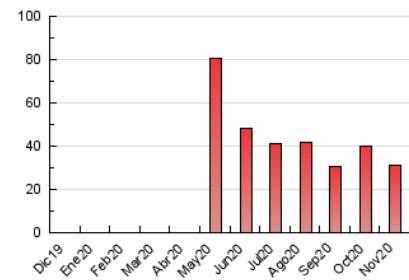

### 3. Por día del mes (Nacional e Internacional)

Día	N. únicos	Visitas	Páginas	Día	N. únicos	Visitas	Páginas	Día	N. únicos	Visitas	Páginas
1	590	643	877	11	1.231	1.330	1.777	21	273	305	581
2	980	1.113	1.677	12	1.948	2.056	2.634	22	298	331	490
3	767	853	1.206	13	2.002	2.110	2.651	23	300	349	537
4	513	586	976	14	839	939	1.262	24	286	333	728
5	722	811	1.181	15	462	520	807	25	277	318	548
6	668	772	1.245	16	507	577	899	26	275	312	595
7	614	664	950	17	413	469	828	27	328	362	620
8	541	583	814	18	321	363	607	28	259	290	558
9	1.061	1.152	1.604	19	444	490	775	29	219	241	393
10	1.105	1.165	1.558	20	454	526	940	30	511	558	856

4. Gráficas (Nacional e Internacional)

4.1 Por día de la semana (promedio)

N. únicos / Visitas (x 100)

Páginas (x 100)

4.2 Por franja horaria (promedio)

Visitas (x 1000)

Páginas (x 1000)

4.3 Por meses

N. únicos / Visitas (x 1000)

Páginas (x 1000)