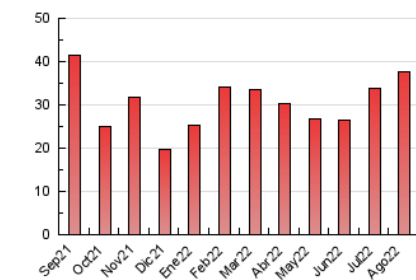

Páginas (x 1000)