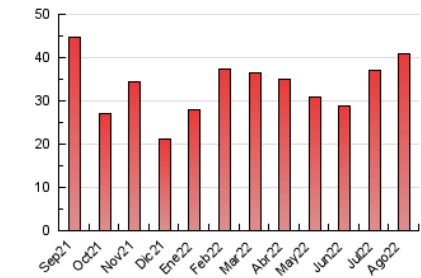

Páginas (x 1000)