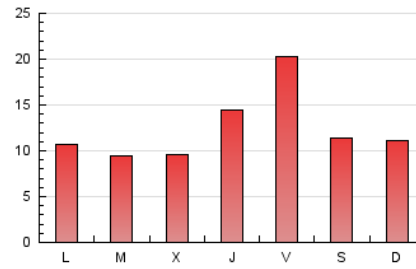

Gaceta Náutica

1. Cifras totales y promedios (Nacional)

MES - AÑO	NAVEGADORES UNICOS	VISITAS	PAGINAS
Agosto - 2022	17.639	26.430	37.698
PROMEDIO DIARIO	752	853	1.216
PROMEDIO LUNES-VIERNES	764	866	1.248
PROMEDIO SABADO-DOMINGO	718	813	1.124
PAGINAS / VISITAS	1,43		
DURACION MEDIA VISITAS	0:01:09		
DURACION MEDIA PAGINAS	0:02:42		

2. Secciones (Nacional)

	PAGINAS	%
HOME	4.479	11.88 %
RESTO	33.219	88.12 %

3. Por día del mes (Nacional)

Día	N. únicos	Visitas	Páginas	Día	N. únicos	Visitas	Páginas	Día	N. únicos	Visitas	Páginas
1	529	614	918	11	2.040	2.267	2.998	21	550	641	931
2	406	458	720	12	2.824	3.130	3.931	22	562	646	987
3	404	462	716	13	1.258	1.380	1.797	23	565	647	864
4	569	642	937	14	1.294	1.452	1.973	24	511	591	880
5	608	671	1.075	15	1.043	1.156	1.687	25	568	654	932
6	430	502	754	16	805	928	1.414	26	404	466	743
7	484	546	746	17	684	765	1.091	27	407	468	664
8	455	526	813	18	493	577	894	28	437	503	770
9	560	658	914	19	1.438	1.629	2.362	29	545	637	914
10	522	619	1.039	20	881	1.015	1.357	30	402	459	840
								31	625	721	1.037

4. Gráficas (Nacional)

4.1 Por día de la semana (promedio)

N. únicos / Visitas (x 100)

Páginas (x 100)

4.2 Por franja horaria (promedio)

Visitas_ (x 1000)

Páginas (x 1000)

4.3 Por meses