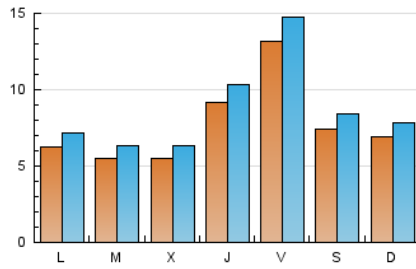

Gaceta Náutica

1. Cifras totales y promedios (Nacional)

MES - AÑO	NAVEGADORES UNICOS	VISITAS	PAGINAS
Agosto - 2022	17.639	26.430	37.698
PROMEDIO DIARIO	752	853	1.216
PROMEDIO LUNES-VIERNES	764	866	1.248
PROMEDIO SABADO-DOMINGO	718	813	1.124
PAGINAS / VISITAS	1,43		
DURACION MEDIA VISITAS	0:01:09		
DURACION MEDIA PAGINAS	0:02:42		

2. Secciones (Nacional)

	PAGINAS	%
HOME	4.479	11.88 %
RESTO	33.219	88.12 %

3. Por día del mes (Nacional)

Día	N. únicos	Visitas	Páginas	Día	N. únicos	Visitas	Páginas	Día	N. únicos	Visitas	Páginas
1	529	614	918	11	2.040	2.267	2.998	21	550	641	931
2	406	458	720	12	2.824	3.130	3.931	22	562	646	987
3	404	462	716	13	1.258	1.380	1.797	23	565	647	864
4	569	642	937	14	1.294	1.452	1.973	24	511	591	880
5	608	671	1.075	15	1.043	1.156	1.687	25	568	654	932
6	430	502	754	16	805	928	1.414	26	404	466	743
7	484	546	746	17	684	765	1.091	27	407	468	664
8	455	526	813	18	493	577	894	28	437	503	770
9	560	658	914	19	1.438	1.629	2.362	29	545	637	914
10	522	619	1.039	20	881	1.015	1.357	30	402	459	840
								31	625	721	1.037

4. Gráficas (Nacional)

4.1 Por día de la semana (promedio)

N. únicos / Visitas (x 100)

Páginas (x 100)

4.2 Por franja horaria (promedio)

Visitas_ (x 1000)

Páginas (x 1000)

4.3 Por meses