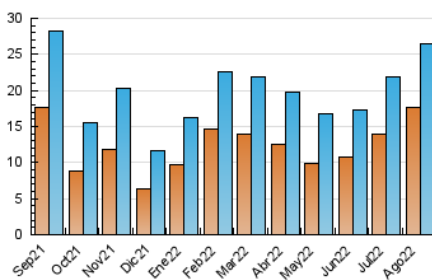

4.3 Por meses

N. únicos / Visitas (x 1000)