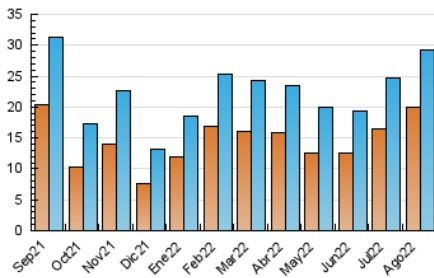

4.3 Por meses

N. únicos / Visitas (x 1000)