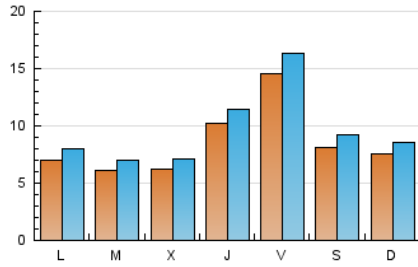

Gaceta Náutica

1. Cifras totales y promedios (Nacional e Internacional)

MES - AÑO	NAVEGADORES UNICOS	VISITAS	PAGINAS
Agosto - 2022	19.962	29.203	41.022
PROMEDIO DIARIO	834	942	1.323
PROMEDIO LUNES-VIERNES	850	961	1.363
PROMEDIO SABADO-DOMINGO	788	888	1.208
PAGINAS / VISITAS	1,40		
DURACION MEDIA VISITAS	0:01:06		
DURACION MEDIA PAGINAS	0:02:44		

2. Secciones (Nacional e Internacional)

	PAGINAS	%
HOME	4.678	11.40 %
RESTO	36.344	88.60 %

3. Por día del mes (Nacional e Internacional)

Día	N. únicos	Visitas	Páginas	Día	N. únicos	Visitas	Páginas	Día	N. únicos	Visitas	Páginas
1	602	688	1.003	11	2.242	2.481	3.261	21	609	709	1.007
2	462	516	798	12	3.103	3.432	4.294	22	636	723	1.076
3	467	528	793	13	1.370	1.498	1.926	23	622	708	940
4	644	722	1.043	14	1.397	1.562	2.086	24	580	671	975
5	663	733	1.149	15	1.144	1.270	1.828	25	626	715	999
6	462	537	795	16	899	1.025	1.549	26	455	522	809
7	547	609	819	17	775	867	1.212	27	447	510	711
8	516	590	885	18	575	667	991	28	490	556	830
9	614	717	981	19	1.607	1.825	2.594	29	606	709	1.005
10	573	680	1.146	20	982	1.126	1.489	30	450	511	898
								31	698	796	1.130

4. Gráficas (Nacional e Internacional)

4.1 Por día de la semana (promedio)

N. únicos / Visitas (x 100)

Páginas (x 100)

4.2 Por franja horaria (promedio)

Visitas_ (x 1000)

Páginas (x 1000)

4.3 Por meses