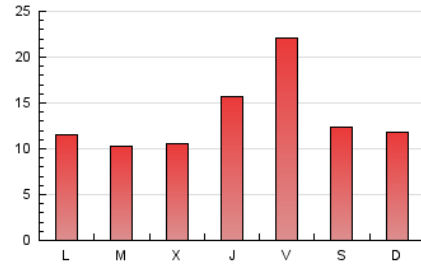

Gaceta Náutica

1. Cifras totales y promedios (Nacional e Internacional)

MES - AÑO	NAVEGADORES UNICOS	VISITAS	PAGINAS
Agosto - 2022	19.962	29.203	41.022
PROMEDIO DIARIO	834	942	1.323
PROMEDIO LUNES-VIERNES	850	961	1.363
PROMEDIO SABADO-DOMINGO	788	888	1.208
PAGINAS / VISITAS	1,40		
DURACION MEDIA VISITAS	0:01:06		
DURACION MEDIA PAGINAS	0:02:44		

2. Secciones (Nacional e Internacional)

	PAGINAS	%
HOME	4.678	11.40 %
RESTO	36.344	88.60 %

3. Por día del mes (Nacional e Internacional)

Día	N. únicos	Visitas	Páginas	Día	N. únicos	Visitas	Páginas	Día	N. únicos	Visitas	Páginas
1	602	688	1.003	11	2.242	2.481	3.261	21	609	709	1.007
2	462	516	798	12	3.103	3.432	4.294	22	636	723	1.076
3	467	528	793	13	1.370	1.498	1.926	23	622	708	940
4	644	722	1.043	14	1.397	1.562	2.086	24	580	671	975
5	663	733	1.149	15	1.144	1.270	1.828	25	626	715	999
6	462	537	795	16	899	1.025	1.549	26	455	522	809
7	547	609	819	17	775	867	1.212	27	447	510	711
8	516	590	885	18	575	667	991	28	490	556	830
9	614	717	981	19	1.607	1.825	2.594	29	606	709	1.005
10	573	680	1.146	20	982	1.126	1.489	30	450	511	898
								31	698	796	1.130

4. Gráficas (Nacional e Internacional)

4.1 Por día de la semana (promedio)

N. únicos / Visitas (x 100)

Páginas (x 100)

4.2 Por franja horaria (promedio)

Visitas_ (x 1000)

Páginas (x 1000)

4.3 Por meses