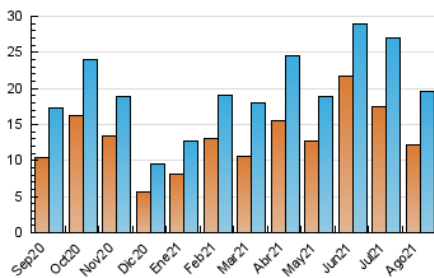

#### 3. Por día del mes (Nacional)

Día	N. únicos	Visitas	Páginas	Día	N. únicos	Visitas	Páginas	Día	N. únicos	Visitas	Páginas
1	708	787	1.111	11	301	348	618	21	486	524	758
2	341	401	698	12	323	361	592	22	2.458	2.680	3.281
3	433	528	1.026	13	364	424	717	23	788	869	1.381
4	849	937	1.360	14	309	355	568	24	396	447	757
5	638	739	1.178	15	302	352	603	25	435	494	889
6	319	368	727	16	743	831	1.267	26	260	310	539
7	296	336	570	17	547	625	979	27	459	535	934
8	407	455	657	18	1.109	1.192	1.619	28	470	550	818
9	353	404	837	19	404	467	841	29	950	1.049	1.524
10	384	437	791	20	305	359	735	30	474	559	981
								31	721	804	1.260

4. Gráficas (Nacional)

4.1 Por día de la semana (promedio)

N. únicos / Visitas (x 100)

Páginas (x 100)

4.2 Por franja horaria (promedio)

Visitas (x 1000)

Páginas (x 1000)

4.3 Por meses

N. únicos / Visitas (x 1000)

Páginas (x 1000)