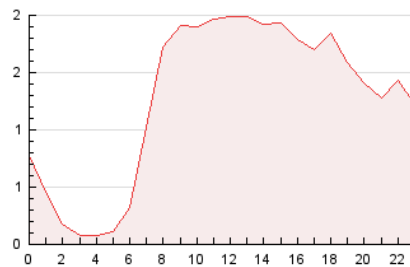

#### 3. Por día del mes (Nacional)

Día	N. únicos	Visitas	Páginas	Día	N. únicos	Visitas	Páginas	Día	N. únicos	Visitas	Páginas
1	708	787	1.111	11	301	348	618	21	486	524	758
2	341	401	698	12	323	361	592	22	2.458	2.680	3.281
3	433	528	1.026	13	364	424	717	23	788	869	1.381
4	849	937	1.360	14	309	355	568	24	396	447	757
5	638	739	1.178	15	302	352	603	25	435	494	889
6	319	368	727	16	743	831	1.267	26	260	310	539
7	296	336	570	17	547	625	979	27	459	535	934
8	407	455	657	18	1.109	1.192	1.619	28	470	550	818
9	353	404	837	19	404	467	841	29	950	1.049	1.524
10	384	437	791	20	305	359	735	30	474	559	981
								31	721	804	1.260

4. Gráficas (Nacional)

4.1 Por día de la semana (promedio)

N. únicos / Visitas (x 100)

Páginas (x 100)

4.2 Por franja horaria (promedio)

Visitas (x 1000)

Páginas (x 1000)

4.3 Por meses