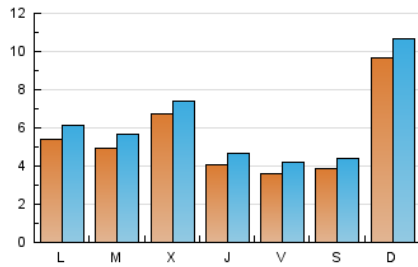

4. Gráficas (Nacional)

4.1 Por día de la semana (promedio)

N. únicos / Visitas (x 100)