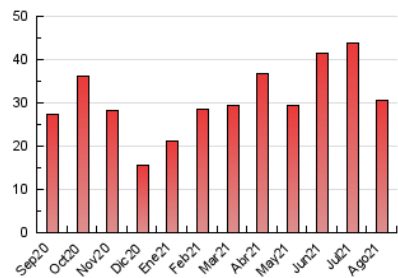

#### 3. Por día del mes (Nacional)

Día	N. únicos	Visitas	Páginas	Día	N. únicos	Visitas	Páginas	Día	N. únicos	Visitas	Páginas
1	708	787	1.111	11	301	348	618	21	486	524	758
2	341	401	698	12	323	361	592	22	2.458	2.680	3.281
3	433	528	1.026	13	364	424	717	23	788	869	1.381
4	849	937	1.360	14	309	355	568	24	396	447	757
5	638	739	1.178	15	302	352	603	25	435	494	889
6	319	368	727	16	743	831	1.267	26	260	310	539
7	296	336	570	17	547	625	979	27	459	535	934
8	407	455	657	18	1.109	1.192	1.619	28	470	550	818
9	353	404	837	19	404	467	841	29	950	1.049	1.524
10	384	437	791	20	305	359	735	30	474	559	981
								31	721	804	1.260

4. Gráficas (Nacional)

4.1 Por día de la semana (promedio)

N. únicos / Visitas (x 100)

Páginas (x 100)

4.2 Por franja horaria (promedio)

Visitas (x 1000)

Páginas (x 1000)

4.3 Por meses

N. únicos / Visitas (x 1000)

Páginas (x 1000)