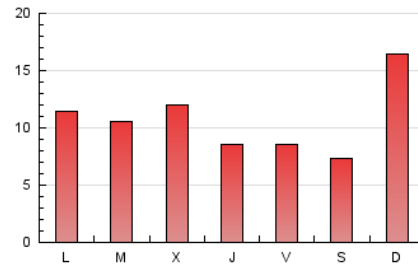

### 3. Por día del mes (Nacional e Internacional)

Día	N. únicos	Visitas	Páginas	Día	N. únicos	Visitas	Páginas	Día	N. únicos	Visitas	Páginas
1	834	913	1.250	11	344	392	670	21	523	564	803
2	397	457	764	12	366	404	661	22	3.020	3.273	3.963
3	510	606	1.105	13	419	480	784	23	979	1.077	1.637
4	923	1.012	1.441	14	353	399	613	24	475	529	862
5	720	823	1.269	15	346	397	651	25	509	570	981
6	390	439	810	16	815	903	1.349	26	309	360	594
7	327	368	611	17	630	709	1.088	27	518	598	1.010
8	447	495	703	18	1.212	1.295	1.728	28	552	639	911
9	411	464	907	19	461	527	917	29	1.065	1.166	1.663
10	440	495	864	20	348	405	832	30	538	624	1.055
								31	802	886	1.351

4. Gráficas (Nacional e Internacional)

4.1 Por día de la semana (promedio)

N. únicos / Visitas (x 100)

Páginas (x 100)

4.2 Por franja horaria (promedio)

Visitas (x 1000)

Páginas (x 1000)

4.3 Por meses