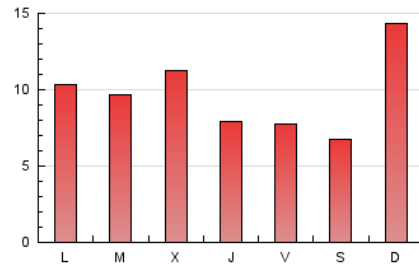

#### 2. Secciones (Nacional)

	PAGINAS	%
<b>HOME</b>	5.429	17.73 %
<b>RESTO</b>	25.187	82.27 %

#### 3. Por día del mes (Nacional)

Día	N. únicos	Visitas	Páginas	Día	N. únicos	Visitas	Páginas	Día	N. únicos	Visitas	Páginas
1	708	787	1.111	11	301	348	618	21	486	524	758
2	341	401	698	12	323	361	592	22	2.458	2.680	3.281
3	433	528	1.026	13	364	424	717	23	788	869	1.381
4	849	937	1.360	14	309	355	568	24	396	447	757
5	638	739	1.178	15	302	352	603	25	435	494	889
6	319	368	727	16	743	831	1.267	26	260	310	539
7	296	336	570	17	547	625	979	27	459	535	934
8	407	455	657	18	1.109	1.192	1.619	28	470	550	818
9	353	404	837	19	404	467	841	29	950	1.049	1.524
10	384	437	791	20	305	359	735	30	474	559	981
								31	721	804	1.260

4. Gráficas (Nacional)

4.1 Por día de la semana (promedio)

N. únicos / Visitas (x 100)

Páginas (x 100)

4.2 Por franja horaria (promedio)

Visitas (x 1000)

Páginas (x 1000)

4.3 Por meses