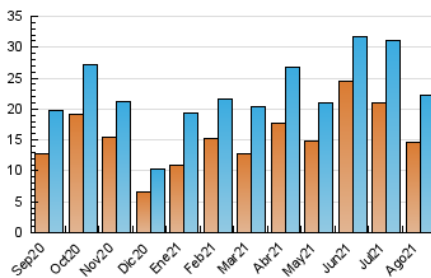

### 3. Por día del mes (Nacional e Internacional)

Día	N. únicos	Visitas	Páginas	Día	N. únicos	Visitas	Páginas	Día	N. únicos	Visitas	Páginas
1	834	913	1.250	11	344	392	670	21	523	564	803
2	397	457	764	12	366	404	661	22	3.020	3.273	3.963
3	510	606	1.105	13	419	480	784	23	979	1.077	1.637
4	923	1.012	1.441	14	353	399	613	24	475	529	862
5	720	823	1.269	15	346	397	651	25	509	570	981
6	390	439	810	16	815	903	1.349	26	309	360	594
7	327	368	611	17	630	709	1.088	27	518	598	1.010
8	447	495	703	18	1.212	1.295	1.728	28	552	639	911
9	411	464	907	19	461	527	917	29	1.065	1.166	1.663
10	440	495	864	20	348	405	832	30	538	624	1.055
								31	802	886	1.351

4. Gráficas (Nacional e Internacional)

4.1 Por día de la semana (promedio)

N. únicos / Visitas (x 100)

Páginas (x 100)

4.2 Por franja horaria (promedio)

Visitas (x 1000)

Páginas (x 1000)

4.3 Por meses

N. únicos / Visitas (x 1000)

Páginas (x 1000)