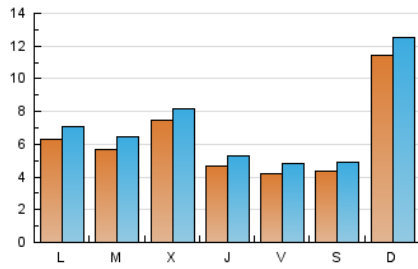

4. Gráficas (Nacional e Internacional)

4.1 Por día de la semana (promedio)

N. únicos / Visitas (x 100)