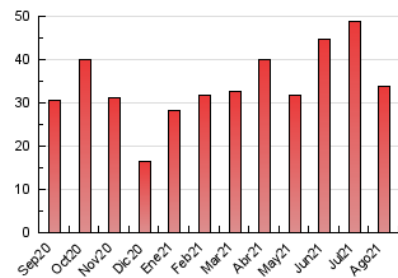

Páginas (x 1000)