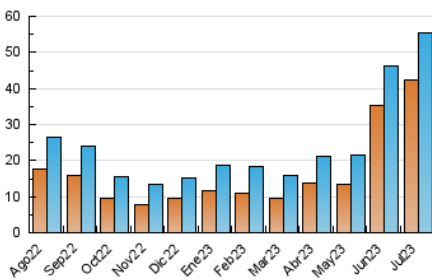

4.3 Por meses

N. únicos / Visitas (x 1000)