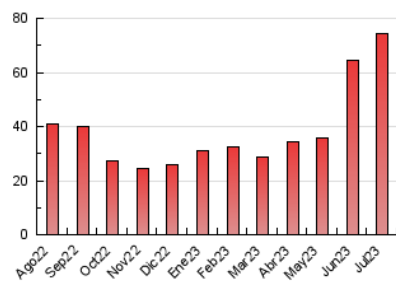

Páginas (x 1000)