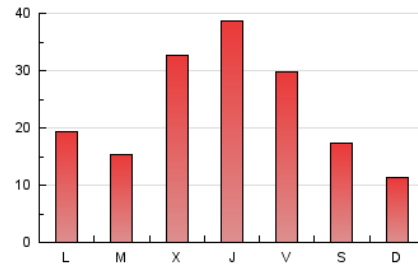

Gaceta Náutica

1. Cifras totales y promedios (Nacional)

MES - AÑO	NAVEGADORES UNICOS	VISITAS	PAGINAS
Julio - 2023	42.420	55.263	70.470
PROMEDIO DIARIO	1.634	1.783	2.273
PROMEDIO LUNES-VIERNES	1.940	2.115	2.677
PROMEDIO SABADO-DOMINGO	992	1.084	1.426
PAGINAS / VISITAS	1,28		
DURACION MEDIA VISITAS	0:00:42		
TIEMPO INTERACCIÓN MEDIO	0:02:31		

2. Secciones (Nacional)

	PAGINAS	%
HOME	7.362	10.45 %
RESTO	63.108	89.55 %

3. Por día del mes (Nacional)

Día	N. únicos	Visitas	Páginas	Día	N. únicos	Visitas	Páginas	Día	N. únicos	Visitas	Páginas
1	867	969	1.304	11	643	775	1.188	21	925	1.092	1.717
2	703	749	971	12	765	928	1.436	22	602	704	1.057
3	773	894	1.327	13	1.652	1.847	2.540	23	523	583	806
4	1.480	1.623	2.155	14	982	1.132	1.666	24	529	648	987
5	7.691	8.024	8.972	15	514	583	868	25	608	721	1.113
6	8.110	8.435	9.240	16	1.364	1.452	1.746	26	691	816	1.161
7	2.995	3.291	4.188	17	3.803	3.992	4.739	27	1.669	1.828	2.298
8	803	917	1.271	18	1.212	1.356	1.677	28	3.161	3.435	4.312
9	564	652	1.040	19	890	1.032	1.531	29	3.311	3.493	4.140
10	688	805	1.307	20	770	935	1.393	30	668	736	1.053
								31	699	816	1.267

4. Gráficas (Nacional)

4.1 Por día de la semana (promedio)

N. únicos / Visitas (x 100)

Páginas (x 100)

4.2 Por franja horaria (promedio)

Visitas_ (x 1000)

Páginas (x 1000)

4.3 Por meses