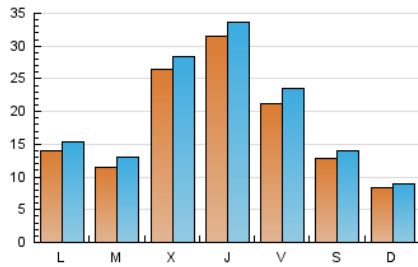

Gaceta Náutica

1. Cifras totales y promedios (Nacional e Internacional)

MES - AÑO	NAVEGADORES UNICOS	VISITAS	PAGINAS
Julio - 2023	45.369	58.565	74.369
PROMEDIO DIARIO	1.736	1.889	2.399
PROMEDIO LUNES-VIERNES	2.060	2.241	2.824
PROMEDIO SABADO-DOMINGO	1.056	1.151	1.507
PAGINAS / VISITAS	1,27		
DURACION MEDIA VISITAS	0:00:41		
TIEMPO INTERACCIÓN MEDIO	0:02:33		

2. Secciones (Nacional e Internacional)

	PAGINAS	%
HOME	7.985	10.74 %
RESTO	66.384	89.26 %

3. Por día del mes (Nacional e Internacional)

Día	N. únicos	Visitas	Páginas	Día	N. únicos	Visitas	Páginas	Día	N. únicos	Visitas	Páginas
1	947	1.051	1.394	11	735	871	1.297	21	1.009	1.185	1.841
2	788	834	1.067	12	856	1.023	1.544	22	659	763	1.127
3	870	992	1.439	13	1.742	1.939	2.644	23	584	648	900
4	1.574	1.719	2.261	14	1.041	1.196	1.738	24	591	712	1.058
5	7.892	8.229	9.210	15	553	625	917	25	883	1.032	1.483
6	8.270	8.589	9.413	16	1.428	1.521	1.829	26	827	961	1.337
7	3.112	3.418	4.341	17	3.984	4.181	4.954	27	1.765	1.928	2.431
8	860	976	1.335	18	1.405	1.555	1.892	28	3.298	3.580	4.497
9	611	701	1.108	19	977	1.119	1.645	29	3.392	3.578	4.260
10	780	899	1.414	20	849	1.015	1.484	30	740	812	1.133
								31	795	913	1.376

4. Gráficas (Nacional e Internacional)

4.1 Por día de la semana (promedio)

N. únicos / Visitas (x 100)

Páginas (x 100)

4.2 Por franja horaria (promedio)

Visitas_ (x 1000)

Páginas (x 1000)

4.3 Por meses