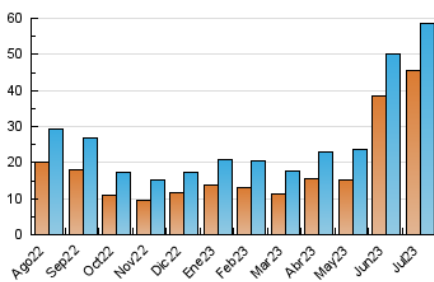

4.3 Por meses

N. únicos / Visitas (x 1000)