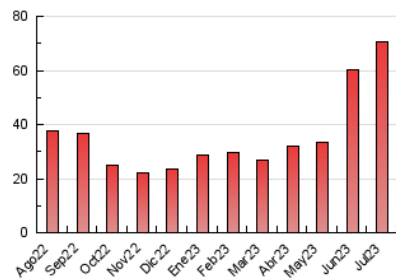

Páginas (x 1000)