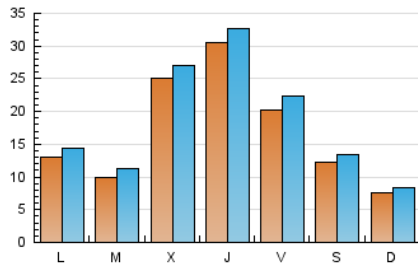

Gaceta Náutica

1. Cifras totales y promedios (Nacional)

MES - AÑO	NAVEGADORES UNICOS	VISITAS	PAGINAS
Julio - 2023	42.420	55.263	70.470
PROMEDIO DIARIO	1.634	1.783	2.273
PROMEDIO LUNES-VIERNES	1.940	2.115	2.677
PROMEDIO SABADO-DOMINGO	992	1.084	1.426
PAGINAS / VISITAS	1,28		
DURACION MEDIA VISITAS	0:00:42		
TIEMPO INTERACCIÓN MEDIO	0:02:31		

2. Secciones (Nacional)

	PAGINAS	%
HOME	7.362	10.45 %
RESTO	63.108	89.55 %

3. Por día del mes (Nacional)

Día	N. únicos	Visitas	Páginas	Día	N. únicos	Visitas	Páginas	Día	N. únicos	Visitas	Páginas
1	867	969	1.304	11	643	775	1.188	21	925	1.092	1.717
2	703	749	971	12	765	928	1.436	22	602	704	1.057
3	773	894	1.327	13	1.652	1.847	2.540	23	523	583	806
4	1.480	1.623	2.155	14	982	1.132	1.666	24	529	648	987
5	7.691	8.024	8.972	15	514	583	868	25	608	721	1.113
6	8.110	8.435	9.240	16	1.364	1.452	1.746	26	691	816	1.161
7	2.995	3.291	4.188	17	3.803	3.992	4.739	27	1.669	1.828	2.298
8	803	917	1.271	18	1.212	1.356	1.677	28	3.161	3.435	4.312
9	564	652	1.040	19	890	1.032	1.531	29	3.311	3.493	4.140
10	688	805	1.307	20	770	935	1.393	30	668	736	1.053
								31	699	816	1.267

4. Gráficas (Nacional)

4.1 Por día de la semana (promedio)

N. únicos / Visitas (x 100)

Páginas (x 100)

4.2 Por franja horaria (promedio)

Visitas_ (x 1000)

Páginas (x 1000)

4.3 Por meses