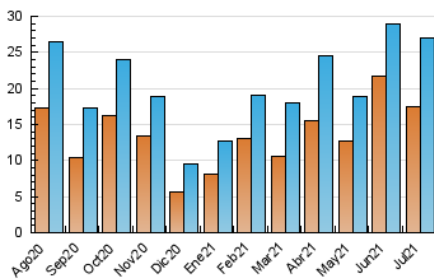

4.3 Por meses

N. únicos / Visitas (x 1000)