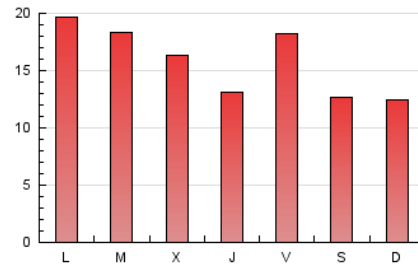

Gaceta Náutica

1. Cifras totales y promedios (Nacional e Internacional)

MES - AÑO	NAVEGADORES UNICOS	VISITAS	PAGINAS
Julio - 2021	20.991	31.011	48.721
PROMEDIO DIARIO	905	1.000	1.572
PROMEDIO LUNES-VIERNES	952	1.059	1.702
PROMEDIO SABADO-DOMINGO	791	857	1.253
PAGINAS / VISITAS	1,57		
DURACION MEDIA VISITAS	0:01:07		
DURACION MEDIA PAGINAS	0:01:57		

2. Secciones (Nacional e Internacional)

	PAGINAS	%
HOME	6.782	13.92 %
RESTO	41.939	86.08 %

3. Por día del mes (Nacional e Internacional)

Día	N. únicos	Visitas	Páginas	Día	N. únicos	Visitas	Páginas	Día	N. únicos	Visitas	Páginas
1	775	864	1.291	11	1.520	1.603	2.322	21	730	817	1.377
2	678	776	1.361	12	1.560	1.709	2.979	22	437	506	810
3	398	446	710	13	1.347	1.524	3.106	23	1.557	1.722	2.893
4	394	442	710	14	748	861	1.582	24	481	519	772
5	485	552	934	15	686	765	1.288	25	451	496	716
6	615	702	1.179	16	1.235	1.361	2.086	26	580	649	1.214
7	738	835	1.261	17	1.159	1.278	1.775	27	663	776	1.154
8	873	1.000	1.557	18	645	714	1.215	28	1.674	1.801	2.331
9	926	1.067	1.683	19	1.854	1.980	2.746	29	1.080	1.157	1.600
10	1.417	1.503	2.112	20	1.084	1.192	1.909	30	615	682	1.100
								31	656	712	948

4. Gráficas (Nacional e Internacional)

4.1 Por día de la semana (promedio)

N. únicos / Visitas (x 100)

Páginas (x 100)

4.2 Por franja horaria (promedio)

Visitas (x 1000)

Páginas (x 1000)

4.3 Por meses