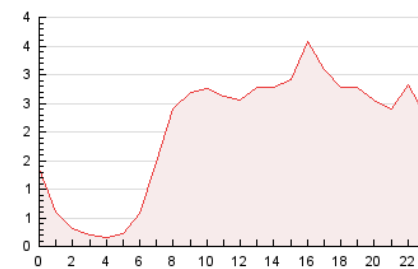

2. Secciones (Nacional e Internacional)

	PAGINAS	%
HOME	6.782	13.92 %
RESTO	41.939	86.08 %

3. Por día del mes (Nacional e Internacional)

Día	N. únicos	Visitas	Páginas	Día	N. únicos	Visitas	Páginas	Día	N. únicos	Visitas	Páginas
1	775	864	1.291	11	1.520	1.603	2.322	21	730	817	1.377
2	678	776	1.361	12	1.560	1.709	2.979	22	437	506	810
3	398	446	710	13	1.347	1.524	3.106	23	1.557	1.722	2.893
4	394	442	710	14	748	861	1.582	24	481	519	772
5	485	552	934	15	686	765	1.288	25	451	496	716
6	615	702	1.179	16	1.235	1.361	2.086	26	580	649	1.214
7	738	835	1.261	17	1.159	1.278	1.775	27	663	776	1.154
8	873	1.000	1.557	18	645	714	1.215	28	1.674	1.801	2.331
9	926	1.067	1.683	19	1.854	1.980	2.746	29	1.080	1.157	1.600
10	1.417	1.503	2.112	20	1.084	1.192	1.909	30	615	682	1.100
								31	656	712	948

4. Gráficas (Nacional e Internacional)

4.1 Por día de la semana (promedio)

N. únicos / Visitas (x 100)

Páginas (x 100)

4.2 Por franja horaria (promedio)

Visitas (x 1000)

Páginas (x 1000)

4.3 Por meses