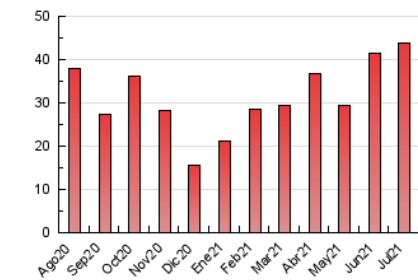

Páginas (x 1000)