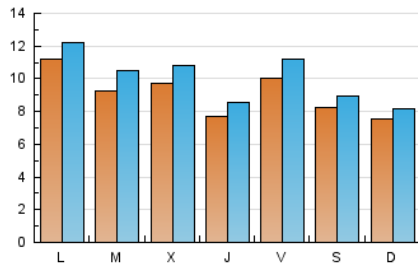

Gaceta Náutica

1. Cifras totales y promedios (Nacional e Internacional)

MES - AÑO	NAVEGADORES UNICOS	VISITAS	PAGINAS
Julio - 2021	20.991	31.011	48.721
PROMEDIO DIARIO	905	1.000	1.572
PROMEDIO LUNES-VIERNES	952	1.059	1.702
PROMEDIO SABADO-DOMINGO	791	857	1.253
PAGINAS / VISITAS	1,57		
DURACION MEDIA VISITAS	0:01:07		
DURACION MEDIA PAGINAS	0:01:57		

2. Secciones (Nacional e Internacional)

	PAGINAS	%
HOME	6.782	13.92 %
RESTO	41.939	86.08 %

3. Por día del mes (Nacional e Internacional)

Día	N. únicos	Visitas	Páginas	Día	N. únicos	Visitas	Páginas	Día	N. únicos	Visitas	Páginas
1	775	864	1.291	11	1.520	1.603	2.322	21	730	817	1.377
2	678	776	1.361	12	1.560	1.709	2.979	22	437	506	810
3	398	446	710	13	1.347	1.524	3.106	23	1.557	1.722	2.893
4	394	442	710	14	748	861	1.582	24	481	519	772
5	485	552	934	15	686	765	1.288	25	451	496	716
6	615	702	1.179	16	1.235	1.361	2.086	26	580	649	1.214
7	738	835	1.261	17	1.159	1.278	1.775	27	663	776	1.154
8	873	1.000	1.557	18	645	714	1.215	28	1.674	1.801	2.331
9	926	1.067	1.683	19	1.854	1.980	2.746	29	1.080	1.157	1.600
10	1.417	1.503	2.112	20	1.084	1.192	1.909	30	615	682	1.100
								31	656	712	948

4. Gráficas (Nacional e Internacional)

4.1 Por día de la semana (promedio)

N. únicos / Visitas (x 100)

Páginas (x 100)

4.2 Por franja horaria (promedio)

Visitas (x 1000)

Páginas (x 1000)

4.3 Por meses