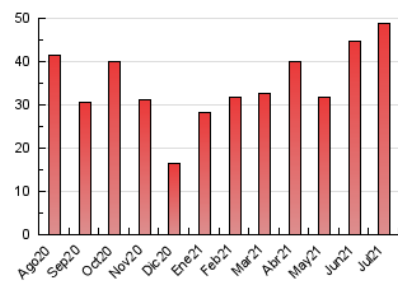

Páginas (x 1000)