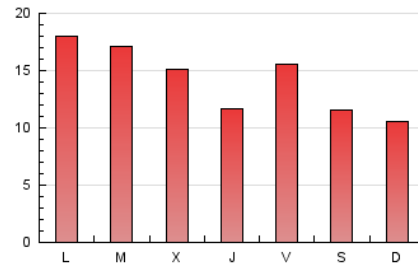

Gaceta Náutica

1. Cifras totales y promedios (Nacional)

MES - AÑO	NAVEGADORES UNICOS	VISITAS	PAGINAS
Julio - 2021	17.554	27.067	43.694
PROMEDIO DIARIO	782	873	1.409
PROMEDIO LUNES-VIERNES	821	924	1.532
PROMEDIO SABADO-DOMINGO	686	749	1.110
PAGINAS / VISITAS	1,61		
DURACION MEDIA VISITAS	0:01:14		
DURACION MEDIA PAGINAS	0:02:00		

2. Secciones (Nacional)

	PAGINAS	%
HOME	6.573	15.04 %
RESTO	37.121	84.96 %

3. Por día del mes (Nacional)

Día	N. únicos	Visitas	Páginas	Día	N. únicos	Visitas	Páginas	Día	N. únicos	Visitas	Páginas
1	690	776	1.181	11	1.191	1.272	1.896	21	660	746	1.294
2	619	716	1.294	12	1.386	1.534	2.752	22	387	454	745
3	362	410	672	13	1.193	1.364	2.891	23	1.110	1.244	2.013
4	359	404	643	14	668	780	1.492	24	432	470	706
5	417	483	851	15	488	563	1.078	25	401	442	632
6	543	627	1.100	16	1.108	1.224	1.925	26	530	596	1.153
7	656	753	1.173	17	1.050	1.163	1.621	27	610	722	1.096
8	767	891	1.416	18	553	618	1.054	28	1.457	1.577	2.088
9	804	941	1.540	19	1.595	1.715	2.463	29	902	978	1.407
10	1.232	1.317	1.886	20	960	1.065	1.768	30	507	574	987
								31	594	648	877

4. Gráficas (Nacional)

4.1 Por día de la semana (promedio)

N. únicos / Visitas (x 100)

Páginas (x 100)

4.2 Por franja horaria (promedio)

Visitas (x 1000)

Páginas (x 1000)

4.3 Por meses