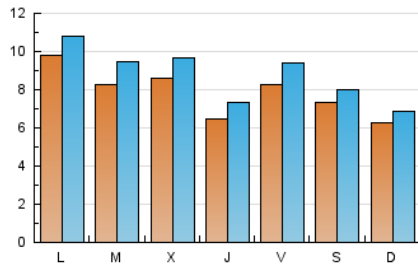

Gaceta Náutica

1. Cifras totales y promedios (Nacional)

MES - AÑO	NAVEGADORES UNICOS	VISITAS	PAGINAS
Julio - 2021	17.554	27.067	43.694
PROMEDIO DIARIO	782	873	1.409
PROMEDIO LUNES-VIERNES	821	924	1.532
PROMEDIO SABADO-DOMINGO	686	749	1.110
PAGINAS / VISITAS	1,61		
DURACION MEDIA VISITAS	0:01:14		
DURACION MEDIA PAGINAS	0:02:00		

2. Secciones (Nacional)

	PAGINAS	%
HOME	6.573	15.04 %
RESTO	37.121	84.96 %

3. Por día del mes (Nacional)

Día	N. únicos	Visitas	Páginas	Día	N. únicos	Visitas	Páginas	Día	N. únicos	Visitas	Páginas
1	690	776	1.181	11	1.191	1.272	1.896	21	660	746	1.294
2	619	716	1.294	12	1.386	1.534	2.752	22	387	454	745
3	362	410	672	13	1.193	1.364	2.891	23	1.110	1.244	2.013
4	359	404	643	14	668	780	1.492	24	432	470	706
5	417	483	851	15	488	563	1.078	25	401	442	632
6	543	627	1.100	16	1.108	1.224	1.925	26	530	596	1.153
7	656	753	1.173	17	1.050	1.163	1.621	27	610	722	1.096
8	767	891	1.416	18	553	618	1.054	28	1.457	1.577	2.088
9	804	941	1.540	19	1.595	1.715	2.463	29	902	978	1.407
10	1.232	1.317	1.886	20	960	1.065	1.768	30	507	574	987
								31	594	648	877

4. Gráficas (Nacional)

4.1 Por día de la semana (promedio)

N. únicos / Visitas (x 100)

Páginas (x 100)

4.2 Por franja horaria (promedio)

Visitas (x 1000)

Páginas (x 1000)

4.3 Por meses