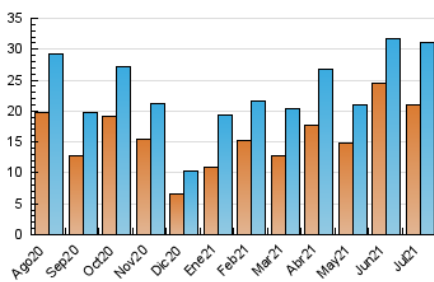

4.3 Por meses

N. únicos / Visitas (x 1000)