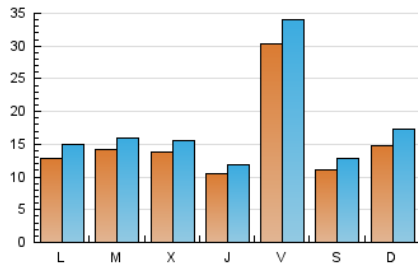

Gaceta Náutica

1. Cifras totales y promedios (Nacional)

MES - AÑO	NAVEGADORES UNICOS	VISITAS	PAGINAS
Mayo - 2020	35.781	55.413	76.034
PROMEDIO DIARIO	1.571	1.788	2.453
PROMEDIO LUNES-VIERNES	1.701	1.920	2.589
PROMEDIO SABADO-DOMINGO	1.299	1.510	2.166
PAGINAS / VISITAS	1,37		
DURACION MEDIA VISITAS	0:00:58		
DURACION MEDIA PAGINAS	0:02:35		

2. Secciones (Nacional)

	PAGINAS	%
HOME	7.493	9.85 %
RESTO	68.541	90.15 %

3. Por día del mes (Nacional)

Día	N. únicos	Visitas	Páginas	Día	N. únicos	Visitas	Páginas	Día	N. únicos	Visitas	Páginas
1	6.266	7.326	9.997	11	862	981	1.355	21	645	713	993
2	1.836	2.150	3.204	12	1.940	2.161	2.898	22	507	589	969
3	1.126	1.350	1.951	13	981	1.130	1.553	23	296	347	538
4	2.749	3.314	4.505	14	691	766	1.040	24	306	362	600
5	1.923	2.168	2.980	15	1.140	1.327	1.918	25	1.011	1.119	1.496
6	2.723	3.080	3.927	16	1.328	1.487	2.044	26	638	695	1.027
7	1.894	2.141	2.731	17	576	655	1.013	27	635	713	1.079
8	6.370	6.802	8.045	18	492	564	855	28	982	1.105	1.876
9	1.326	1.581	2.490	19	1.197	1.320	1.707	29	871	991	1.649
10	5.051	5.910	8.005	20	1.198	1.310	1.773	30	805	880	1.160
								31	341	376	656

4. Gráficas (Nacional)

4.1 Por día de la semana (promedio)

N. únicos / Visitas (x 100)

Páginas (x 100)

4.2 Por franja horaria (promedio)

Visitas (x 1000)

Páginas (x 1000)

4.3 Por meses