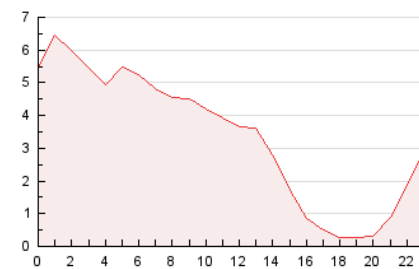

2. Secciones (Nacional e Internacional)

	PAGINAS	%
HOME	7.648	9.48 %
RESTO	73.020	90.52 %

3. Por día del mes (Nacional e Internacional)

Día	N. únicos	Visitas	Páginas	Día	N. únicos	Visitas	Páginas	Día	N. únicos	Visitas	Páginas
1	6.539	7.636	10.396	11	992	1.114	1.515	21	736	810	1.103
2	1.964	2.285	3.368	12	2.120	2.360	3.198	22	567	652	1.053
3	1.191	1.420	2.032	13	1.102	1.257	1.690	23	327	378	583
4	2.895	3.462	4.688	14	767	842	1.120	24	334	392	636
5	2.090	2.340	3.176	15	1.247	1.438	2.045	25	1.077	1.186	1.579
6	2.895	3.259	4.134	16	1.533	1.701	2.343	26	701	769	1.116
7	2.035	2.290	2.988	17	665	747	1.118	27	702	792	1.208
8	6.481	6.921	8.199	18	559	631	932	28	1.076	1.202	1.989
9	1.387	1.642	2.563	19	1.307	1.432	1.856	29	918	1.040	1.720
10	5.360	6.227	8.451	20	1.328	1.441	1.922	30	851	930	1.231
								31	388	423	716

4. Gráficas (Nacional e Internacional)

4.1 Por día de la semana (promedio)

N. únicos / Visitas (x 100)

Páginas (x 100)

4.2 Por franja horaria (promedio)

Visitas (x 1000)

Páginas (x 1000)

4.3 Por meses