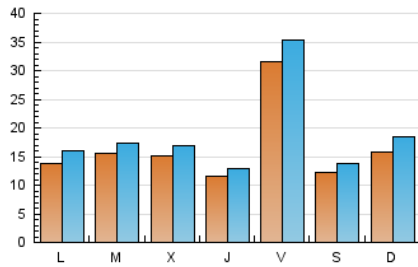

Gaceta Náutica

1. Cifras totales y promedios (Nacional e Internacional)

MES - AÑO	NAVEGADORES UNICOS	VISITAS	PAGINAS
Mayo - 2020	38.792	59.019	80.668
PROMEDIO DIARIO	1.682	1.904	2.602
PROMEDIO LUNES-VIERNES	1.816	2.042	2.744
PROMEDIO SABADO-DOMINGO	1.400	1.615	2.304
PAGINAS / VISITAS	1,37		
DURACION MEDIA VISITAS	0:00:56		
DURACION MEDIA PAGINAS	0:02:34		

2. Secciones (Nacional e Internacional)

	PAGINAS	%
HOME	7.648	9.48 %
RESTO	73.020	90.52 %

3. Por día del mes (Nacional e Internacional)

Día	N. únicos	Visitas	Páginas	Día	N. únicos	Visitas	Páginas	Día	N. únicos	Visitas	Páginas
1	6.539	7.636	10.396	11	992	1.114	1.515	21	736	810	1.103
2	1.964	2.285	3.368	12	2.120	2.360	3.198	22	567	652	1.053
3	1.191	1.420	2.032	13	1.102	1.257	1.690	23	327	378	583
4	2.895	3.462	4.688	14	767	842	1.120	24	334	392	636
5	2.090	2.340	3.176	15	1.247	1.438	2.045	25	1.077	1.186	1.579
6	2.895	3.259	4.134	16	1.533	1.701	2.343	26	701	769	1.116
7	2.035	2.290	2.988	17	665	747	1.118	27	702	792	1.208
8	6.481	6.921	8.199	18	559	631	932	28	1.076	1.202	1.989
9	1.387	1.642	2.563	19	1.307	1.432	1.856	29	918	1.040	1.720
10	5.360	6.227	8.451	20	1.328	1.441	1.922	30	851	930	1.231
								31	388	423	716

4. Gráficas (Nacional e Internacional)

4.1 Por día de la semana (promedio)

N. únicos / Visitas (x 100)

Páginas (x 100)

4.2 Por franja horaria (promedio)

Visitas (x 1000)

Páginas (x 1000)

4.3 Por meses