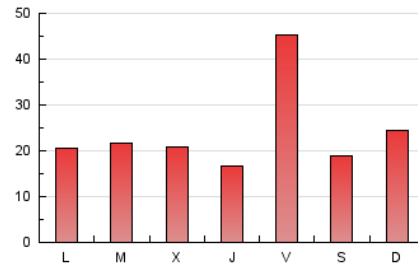

Gaceta Náutica

1. Cifras totales y promedios (Nacional)

MES - AÑO	NAVEGADORES UNICOS	VISITAS	PAGINAS
Mayo - 2020	35.781	55.413	76.034
PROMEDIO DIARIO	1.571	1.788	2.453
PROMEDIO LUNES-VIERNES	1.701	1.920	2.589
PROMEDIO SABADO-DOMINGO	1.299	1.510	2.166
PAGINAS / VISITAS	1,37		
DURACION MEDIA VISITAS	0:00:58		
DURACION MEDIA PAGINAS	0:02:35		

2. Secciones (Nacional)

	PAGINAS	%
HOME	7.493	9.85 %
RESTO	68.541	90.15 %

3. Por día del mes (Nacional)

Día	N. únicos	Visitas	Páginas	Día	N. únicos	Visitas	Páginas	Día	N. únicos	Visitas	Páginas
1	6.266	7.326	9.997	11	862	981	1.355	21	645	713	993
2	1.836	2.150	3.204	12	1.940	2.161	2.898	22	507	589	969
3	1.126	1.350	1.951	13	981	1.130	1.553	23	296	347	538
4	2.749	3.314	4.505	14	691	766	1.040	24	306	362	600
5	1.923	2.168	2.980	15	1.140	1.327	1.918	25	1.011	1.119	1.496
6	2.723	3.080	3.927	16	1.328	1.487	2.044	26	638	695	1.027
7	1.894	2.141	2.731	17	576	655	1.013	27	635	713	1.079
8	6.370	6.802	8.045	18	492	564	855	28	982	1.105	1.876
9	1.326	1.581	2.490	19	1.197	1.320	1.707	29	871	991	1.649
10	5.051	5.910	8.005	20	1.198	1.310	1.773	30	805	880	1.160
								31	341	376	656

4. Gráficas (Nacional)

4.1 Por día de la semana (promedio)

N. únicos / Visitas (x 100)

Páginas (x 100)

4.2 Por franja horaria (promedio)

Visitas (x 1000)

Páginas (x 1000)

4.3 Por meses