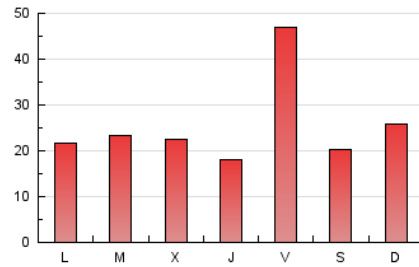

Gaceta Náutica

1. Cifras totales y promedios (Nacional e Internacional)

MES - AÑO	NAVEGADORES UNICOS	VISITAS	PAGINAS
Mayo - 2020	38.792	59.019	80.668
PROMEDIO DIARIO	1.682	1.904	2.602
PROMEDIO LUNES-VIERNES	1.816	2.042	2.744
PROMEDIO SABADO-DOMINGO	1.400	1.615	2.304
PAGINAS / VISITAS	1,37		
DURACION MEDIA VISITAS	0:00:56		
DURACION MEDIA PAGINAS	0:02:34		

2. Secciones (Nacional e Internacional)

	PAGINAS	%
HOME	7.648	9.48 %
RESTO	73.020	90.52 %

3. Por día del mes (Nacional e Internacional)

Día	N. únicos	Visitas	Páginas	Día	N. únicos	Visitas	Páginas	Día	N. únicos	Visitas	Páginas
1	6.539	7.636	10.396	11	992	1.114	1.515	21	736	810	1.103
2	1.964	2.285	3.368	12	2.120	2.360	3.198	22	567	652	1.053
3	1.191	1.420	2.032	13	1.102	1.257	1.690	23	327	378	583
4	2.895	3.462	4.688	14	767	842	1.120	24	334	392	636
5	2.090	2.340	3.176	15	1.247	1.438	2.045	25	1.077	1.186	1.579
6	2.895	3.259	4.134	16	1.533	1.701	2.343	26	701	769	1.116
7	2.035	2.290	2.988	17	665	747	1.118	27	702	792	1.208
8	6.481	6.921	8.199	18	559	631	932	28	1.076	1.202	1.989
9	1.387	1.642	2.563	19	1.307	1.432	1.856	29	918	1.040	1.720
10	5.360	6.227	8.451	20	1.328	1.441	1.922	30	851	930	1.231
								31	388	423	716

4. Gráficas (Nacional e Internacional)

4.1 Por día de la semana (promedio)

N. únicos / Visitas (x 100)

Páginas (x 100)

4.2 Por franja horaria (promedio)

Visitas (x 1000)

Páginas (x 1000)

4.3 Por meses