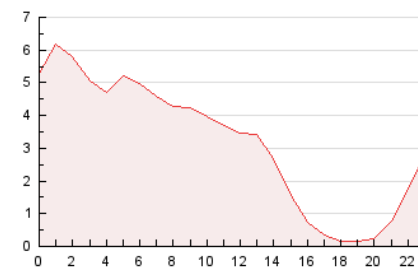

2. Secciones (Nacional)

	PAGINAS	%
HOME	7.493	9.85 %
RESTO	68.541	90.15 %

3. Por día del mes (Nacional)

Día	N. únicos	Visitas	Páginas	Día	N. únicos	Visitas	Páginas	Día	N. únicos	Visitas	Páginas
1	6.266	7.326	9.997	11	862	981	1.355	21	645	713	993
2	1.836	2.150	3.204	12	1.940	2.161	2.898	22	507	589	969
3	1.126	1.350	1.951	13	981	1.130	1.553	23	296	347	538
4	2.749	3.314	4.505	14	691	766	1.040	24	306	362	600
5	1.923	2.168	2.980	15	1.140	1.327	1.918	25	1.011	1.119	1.496
6	2.723	3.080	3.927	16	1.328	1.487	2.044	26	638	695	1.027
7	1.894	2.141	2.731	17	576	655	1.013	27	635	713	1.079
8	6.370	6.802	8.045	18	492	564	855	28	982	1.105	1.876
9	1.326	1.581	2.490	19	1.197	1.320	1.707	29	871	991	1.649
10	5.051	5.910	8.005	20	1.198	1.310	1.773	30	805	880	1.160
								31	341	376	656

4. Gráficas (Nacional)

4.1 Por día de la semana (promedio)

N. únicos / Visitas (x 100)

Páginas (x 100)

4.2 Por franja horaria (promedio)

Visitas (x 1000)

Páginas (x 1000)

4.3 Por meses