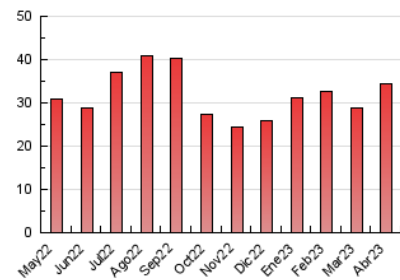

Páginas (x 1000)