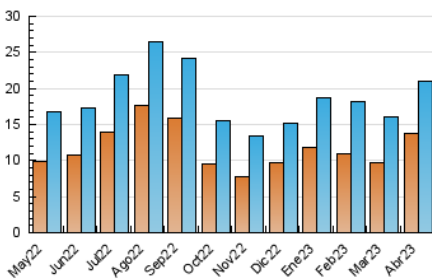

4.3 Por meses

N. únicos / Visitas (x 1000)