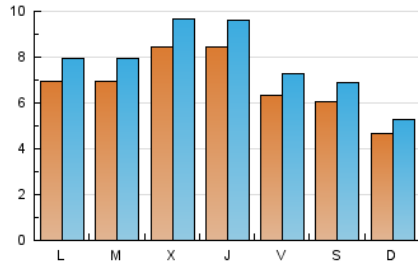

Gaceta Náutica

1. Cifras totales y promedios (Nacional e Internacional)

MES - AÑO	NAVEGADORES UNICOS	VISITAS	PAGINAS
Abril - 2023	15.569	23.062	34.348
PROMEDIO DIARIO	674	769	1.145
PROMEDIO LUNES-VIERNES	742	849	1.267
PROMEDIO SABADO-DOMINGO	537	608	902
PAGINAS / VISITAS	1,49		
DURACION MEDIA VISITAS	0:01:10		
DURACION MEDIA PAGINAS	0:02:23		

2. Secciones (Nacional e Internacional)

	PAGINAS	%
HOME	4.915	14.31 %
RESTO	29.433	85.69 %

3. Por día del mes (Nacional e Internacional)

Día	N. únicos	Visitas	Páginas	Día	N. únicos	Visitas	Páginas	Día	N. únicos	Visitas	Páginas
1	475	541	974	11	839	950	1.311	21	615	722	1.171
2	352	404	649	12	732	841	1.244	22	486	544	780
3	567	671	1.173	13	750	865	1.264	23	408	452	661
4	728	842	1.266	14	701	812	1.431	24	643	756	1.303
5	1.455	1.637	2.234	15	889	1.026	1.489	25	631	726	1.103
6	1.437	1.613	1.959	16	595	668	1.002	26	464	558	917
7	624	693	947	17	717	823	1.214	27	484	553	905
8	586	657	866	18	570	660	1.141	28	602	678	1.108
9	560	623	856	19	738	839	1.274	29	593	676	1.006
10	846	934	1.231	20	701	814	1.134	30	430	484	735

4. Gráficas (Nacional e Internacional)

4.1 Por día de la semana (promedio)

N. únicos / Visitas (x 100)

Páginas (x 100)

4.2 Por franja horaria (promedio)

Visitas_ (x 1000)

Páginas (x 1000)

4.3 Por meses