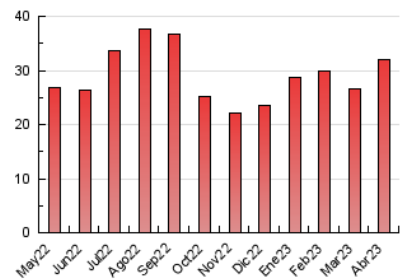

Páginas (x 1000)