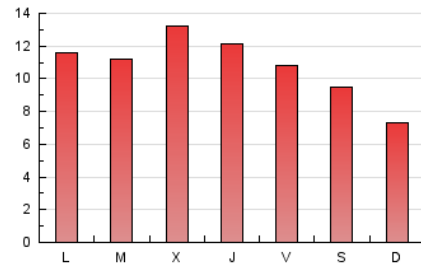

Gaceta Náutica

1. Cifras totales y promedios (Nacional)

MES - AÑO	NAVEGADORES UNICOS	VISITAS	PAGINAS
Abril - 2023	13.804	21.086	31.985
PROMEDIO DIARIO	611	703	1.066
PROMEDIO LUNES-VIERNES	672	776	1.180
PROMEDIO SABADO-DOMINGO	489	557	839
PAGINAS / VISITAS	1,52		
DURACION MEDIA VISITAS	0:01:13		
DURACION MEDIA PAGINAS	0:02:22		

2. Secciones (Nacional)

	PAGINAS	%
HOME	4.777	14.94 %
RESTO	27.208	85.06 %

3. Por día del mes (Nacional)

Día	N. únicos	Visitas	Páginas	Día	N. únicos	Visitas	Páginas	Día	N. únicos	Visitas	Páginas
1	428	494	922	11	747	852	1.188	21	560	665	1.098
2	321	371	610	12	656	762	1.136	22	440	495	718
3	516	620	1.118	13	676	787	1.173	23	358	401	608
4	680	793	1.215	14	629	738	1.344	24	569	679	1.215
5	1.362	1.541	2.129	15	820	949	1.376	25	580	669	1.029
6	1.344	1.510	1.845	16	554	627	956	26	416	508	864
7	564	633	879	17	667	770	1.141	27	423	487	826
8	536	607	807	18	511	597	1.056	28	530	604	1.020
9	519	581	806	19	630	729	1.155	29	526	608	907
10	784	869	1.153	20	594	704	1.009	30	384	436	682

4. Gráficas (Nacional)

4.1 Por día de la semana (promedio)

N. únicos / Visitas (x 100)

Páginas (x 100)

4.2 Por franja horaria (promedio)

Visitas_ (x 1000)

Páginas (x 1000)

4.3 Por meses