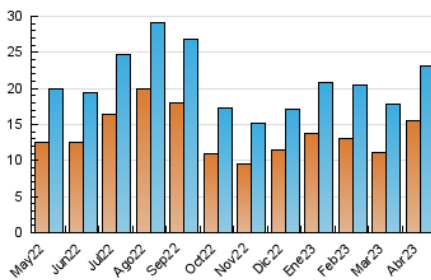

4.3 Por meses

N. únicos / Visitas (x 1000)