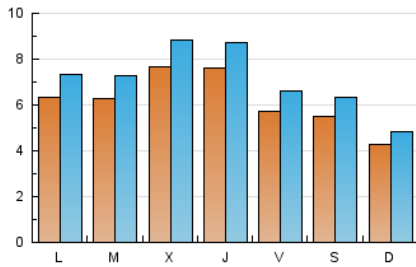

Gaceta Náutica

1. Cifras totales y promedios (Nacional)

MES - AÑO	NAVEGADORES UNICOS	VISITAS	PAGINAS
Abril - 2023	13.804	21.086	31.985
PROMEDIO DIARIO	611	703	1.066
PROMEDIO LUNES-VIERNES	672	776	1.180
PROMEDIO SABADO-DOMINGO	489	557	839
PAGINAS / VISITAS	1,52		
DURACION MEDIA VISITAS	0:01:13		
DURACION MEDIA PAGINAS	0:02:22		

2. Secciones (Nacional)

	PAGINAS	%
HOME	4.777	14.94 %
RESTO	27.208	85.06 %

3. Por día del mes (Nacional)

Día	N. únicos	Visitas	Páginas	Día	N. únicos	Visitas	Páginas	Día	N. únicos	Visitas	Páginas
1	428	494	922	11	747	852	1.188	21	560	665	1.098
2	321	371	610	12	656	762	1.136	22	440	495	718
3	516	620	1.118	13	676	787	1.173	23	358	401	608
4	680	793	1.215	14	629	738	1.344	24	569	679	1.215
5	1.362	1.541	2.129	15	820	949	1.376	25	580	669	1.029
6	1.344	1.510	1.845	16	554	627	956	26	416	508	864
7	564	633	879	17	667	770	1.141	27	423	487	826
8	536	607	807	18	511	597	1.056	28	530	604	1.020
9	519	581	806	19	630	729	1.155	29	526	608	907
10	784	869	1.153	20	594	704	1.009	30	384	436	682

4. Gráficas (Nacional)

4.1 Por día de la semana (promedio)

N. únicos / Visitas (x 100)

Páginas (x 100)

4.2 Por franja horaria (promedio)

Visitas_ (x 1000)

Páginas (x 1000)

4.3 Por meses