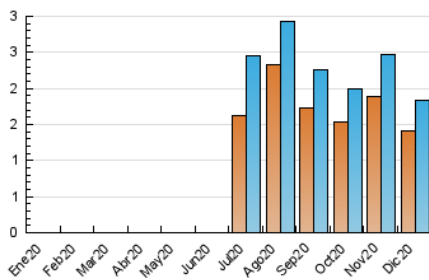

4.3 Por meses

N. únicos / Visitas (x 1000)