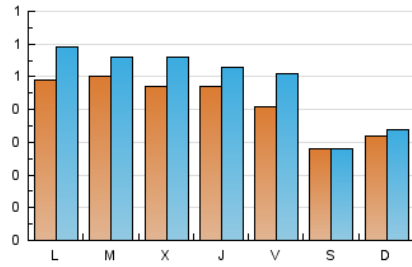

1. Cifras totales y promedios (Nacional)

MES - AÑO	NAVEGADORES UNICOS	VISITAS	PAGINAS
Diciembre - 2020	1.099	1.513	2.454
PROMEDIO DIARIO	42	49	79
PROMEDIO LUNES-VIERNES	47	55	90
PROMEDIO SABADO-DOMINGO	30	31	49
PAGINAS / VISITAS	1,62		
DURACION MEDIA VISITAS	0:01:39		
DURACION MEDIA PAGINAS	0:02:39		

2. Secciones (Nacional)

	PAGINAS	%
HOME	410	16.71 %
RESTO	2.044	83.29 %

3. Por día del mes (Nacional)

Día	N. únicos	Visitas	Páginas	Día	N. únicos	Visitas	Páginas	Día	N. únicos	Visitas	Páginas
1	29	33	60	11	54	66	156	21	38	50	94
2	47	60	106	12	35	36	42	22	34	40	63
3	60	66	97	13	40	43	63	23	49	56	82
4	47	63	104	14	66	74	124	24	65	71	112
5	27	27	32	15	77	91	156	25	40	44	68
6	29	31	102	16	56	69	114	26	23	24	29
7	44	55	85	17	54	59	83	27	37	41	71
8	86	94	121	18	22	30	45	28	46	57	78
9	58	67	118	19	25	25	30	29	23	24	30
10	38	50	101	20	21	21	22	30	24	27	39
								31	17	19	27

4. Gráficas (Nacional)

4.1 Por día de la semana (promedio)

N. únicos / Visitas (x 100)

Páginas (x 100)

4.2 Por franja horaria (promedio)

Visitas (x 1000)

Páginas (x 1000)

4.3 Por meses