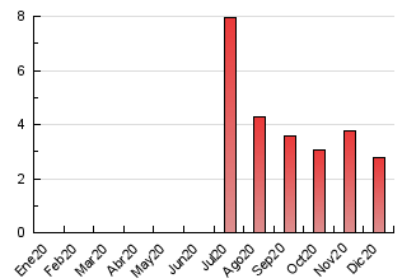

Páginas (x 1000)