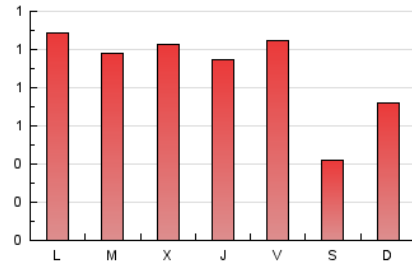

1. Cifras totales y promedios (Nacional e Internacional)

MES - AÑO	NAVEGADORES UNICOS	VISITAS	PAGINAS
Diciembre - 2020	1.412	1.837	2.788
PROMEDIO DIARIO	53	59	90
PROMEDIO LUNES-VIERNES	58	67	102
PROMEDIO SABADO-DOMINGO	37	38	57
PAGINAS / VISITAS	1,52		
DURACION MEDIA VISITAS	0:01:22		
DURACION MEDIA PAGINAS	0:02:38		

2. Secciones (Nacional e Internacional)

	PAGINAS	%
HOME	417	14.96 %
RESTO	2.371	85.04 %

3. Por día del mes (Nacional e Internacional)

Día	N. únicos	Visitas	Páginas	Día	N. únicos	Visitas	Páginas	Día	N. únicos	Visitas	Páginas
1	42	48	76	11	66	78	168	21	48	60	104
2	69	85	132	12	42	43	49	22	45	51	74
3	75	81	112	13	52	55	75	23	59	66	92
4	58	74	115	14	79	87	137	24	81	88	129
5	32	32	37	15	92	107	172	25	43	47	71
6	39	41	112	16	66	79	124	26	29	30	40
7	58	69	99	17	61	66	90	27	38	42	72
8	94	102	129	18	44	52	67	28	62	73	95
9	67	76	127	19	35	35	40	29	28	29	37
10	50	62	113	20	26	26	27	30	27	30	42
								31	21	23	31

4. Gráficas (Nacional e Internacional)

4.1 Por día de la semana (promedio)

N. únicos / Visitas (x 100)

Páginas (x 100)

4.2 Por franja horaria (promedio)

Visitas (x 1000)

Páginas (x 1000)

4.3 Por meses