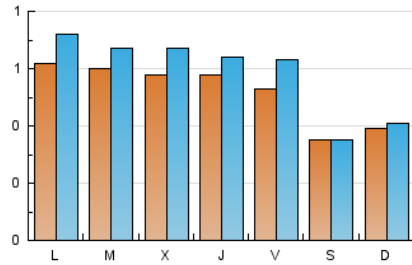

1. Cifras totales y promedios (Nacional e Internacional)

MES - AÑO	NAVEGADORES UNICOS	VISITAS	PAGINAS
Diciembre - 2020	1.412	1.837	2.788
PROMEDIO DIARIO	53	59	90
PROMEDIO LUNES-VIERNES	58	67	102
PROMEDIO SABADO-DOMINGO	37	38	57
PAGINAS / VISITAS	1,52		
DURACION MEDIA VISITAS	0:01:22		
DURACION MEDIA PAGINAS	0:02:38		

2. Secciones (Nacional e Internacional)

	PAGINAS	%
HOME	417	14.96 %
RESTO	2.371	85.04 %

3. Por día del mes (Nacional e Internacional)

Día	N. únicos	Visitas	Páginas	Día	N. únicos	Visitas	Páginas	Día	N. únicos	Visitas	Páginas
1	42	48	76	11	66	78	168	21	48	60	104
2	69	85	132	12	42	43	49	22	45	51	74
3	75	81	112	13	52	55	75	23	59	66	92
4	58	74	115	14	79	87	137	24	81	88	129
5	32	32	37	15	92	107	172	25	43	47	71
6	39	41	112	16	66	79	124	26	29	30	40
7	58	69	99	17	61	66	90	27	38	42	72
8	94	102	129	18	44	52	67	28	62	73	95
9	67	76	127	19	35	35	40	29	28	29	37
10	50	62	113	20	26	26	27	30	27	30	42
								31	21	23	31

4. Gráficas (Nacional e Internacional)

4.1 Por día de la semana (promedio)

N. únicos / Visitas (x 100)

Páginas (x 100)

4.2 Por franja horaria (promedio)

Visitas (x 1000)

Páginas (x 1000)

4.3 Por meses