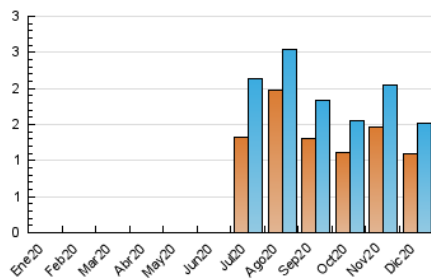

2. Secciones (Nacional)

	PAGINAS	%
HOME	410	16.71 %
RESTO	2.044	83.29 %

3. Por día del mes (Nacional)

Día	N. únicos	Visitas	Páginas	Día	N. únicos	Visitas	Páginas	Día	N. únicos	Visitas	Páginas
1	29	33	60	11	54	66	156	21	38	50	94
2	47	60	106	12	35	36	42	22	34	40	63
3	60	66	97	13	40	43	63	23	49	56	82
4	47	63	104	14	66	74	124	24	65	71	112
5	27	27	32	15	77	91	156	25	40	44	68
6	29	31	102	16	56	69	114	26	23	24	29
7	44	55	85	17	54	59	83	27	37	41	71
8	86	94	121	18	22	30	45	28	46	57	78
9	58	67	118	19	25	25	30	29	23	24	30
10	38	50	101	20	21	21	22	30	24	27	39
								31	17	19	27

4. Gráficas (Nacional)

4.1 Por día de la semana (promedio)

N. únicos / Visitas (x 100)

Páginas (x 100)

4.2 Por franja horaria (promedio)

Visitas (x 1000)

Páginas (x 1000)

4.3 Por meses

N. únicos / Visitas (x 1000)

Páginas (x 1000)

5. Observaciones

Este Medio Electrónico de Comunicación ha sido medido por la herramienta Google Analytics de Google

6. Definiciones básicas (Para más información ver Normas Técnicas para el Control de los Medios Electrónicos de Comunicación)

Visita:

Una secuencia ininterrumpida de páginas servidas a un usuario válido. Si dicho usuario no realiza peticiones de páginas en un periodo de tiempo (30 min) la siguiente petición constituirá el inicio de una nueva visita.