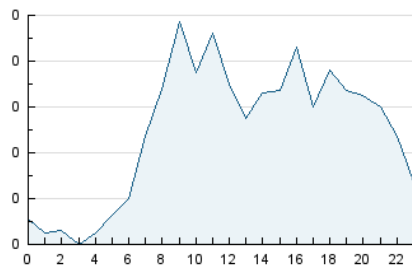

2. Secciones (Nacional e Internacional)

	PAGINAS	%
HOME	417	14.96 %
RESTO	2.371	85.04 %

3. Por día del mes (Nacional e Internacional)

Día	N. únicos	Visitas	Páginas	Día	N. únicos	Visitas	Páginas	Día	N. únicos	Visitas	Páginas
1	42	48	76	11	66	78	168	21	48	60	104
2	69	85	132	12	42	43	49	22	45	51	74
3	75	81	112	13	52	55	75	23	59	66	92
4	58	74	115	14	79	87	137	24	81	88	129
5	32	32	37	15	92	107	172	25	43	47	71
6	39	41	112	16	66	79	124	26	29	30	40
7	58	69	99	17	61	66	90	27	38	42	72
8	94	102	129	18	44	52	67	28	62	73	95
9	67	76	127	19	35	35	40	29	28	29	37
10	50	62	113	20	26	26	27	30	27	30	42
								31	21	23	31

4. Gráficas (Nacional e Internacional)

4.1 Por día de la semana (promedio)

N. únicos / Visitas (x 100)

Páginas (x 100)

4.2 Por franja horaria (promedio)

Visitas (x 1000)

Páginas (x 1000)

4.3 Por meses