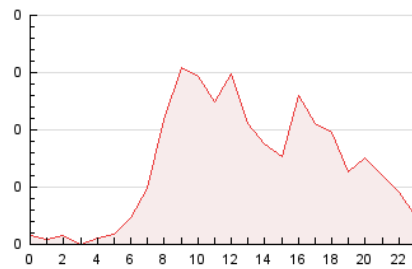

2. Secciones (Nacional)

	PAGINAS	%
HOME	410	16.71 %
RESTO	2.044	83.29 %

3. Por día del mes (Nacional)

Día	N. únicos	Visitas	Páginas	Día	N. únicos	Visitas	Páginas	Día	N. únicos	Visitas	Páginas
1	29	33	60	11	54	66	156	21	38	50	94
2	47	60	106	12	35	36	42	22	34	40	63
3	60	66	97	13	40	43	63	23	49	56	82
4	47	63	104	14	66	74	124	24	65	71	112
5	27	27	32	15	77	91	156	25	40	44	68
6	29	31	102	16	56	69	114	26	23	24	29
7	44	55	85	17	54	59	83	27	37	41	71
8	86	94	121	18	22	30	45	28	46	57	78
9	58	67	118	19	25	25	30	29	23	24	30
10	38	50	101	20	21	21	22	30	24	27	39
								31	17	19	27

4. Gráficas (Nacional)

4.1 Por día de la semana (promedio)

N. únicos / Visitas (x 100)

Páginas (x 100)

4.2 Por franja horaria (promedio)

Visitas (x 1000)

Páginas (x 1000)

4.3 Por meses