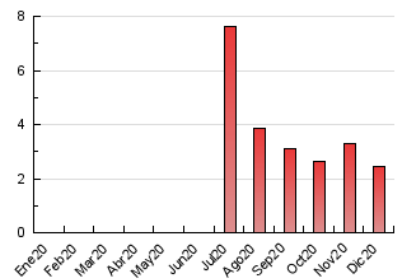

2. Secciones (Nacional)

	PAGINAS	%
HOME	410	16.71 %
RESTO	2.044	83.29 %

3. Por día del mes (Nacional)

Día	N. únicos	Visitas	Páginas	Día	N. únicos	Visitas	Páginas	Día	N. únicos	Visitas	Páginas
1	29	33	60	11	54	66	156	21	38	50	94
2	47	60	106	12	35	36	42	22	34	40	63
3	60	66	97	13	40	43	63	23	49	56	82
4	47	63	104	14	66	74	124	24	65	71	112
5	27	27	32	15	77	91	156	25	40	44	68
6	29	31	102	16	56	69	114	26	23	24	29
7	44	55	85	17	54	59	83	27	37	41	71
8	86	94	121	18	22	30	45	28	46	57	78
9	58	67	118	19	25	25	30	29	23	24	30
10	38	50	101	20	21	21	22	30	24	27	39
								31	17	19	27

4. Gráficas (Nacional)

4.1 Por día de la semana (promedio)

N. únicos / Visitas (x 100)

Páginas (x 100)

4.2 Por franja horaria (promedio)

Visitas (x 1000)

Páginas (x 1000)

4.3 Por meses

N. únicos / Visitas (x 1000)

Páginas (x 1000)

5. Observaciones

Este Medio Electrónico de Comunicación ha sido medido por la herramienta Google Analytics de Google

6. Definiciones básicas (Para más información ver Normas Técnicas para el Control de los Medios Electrónicos de Comunicación)