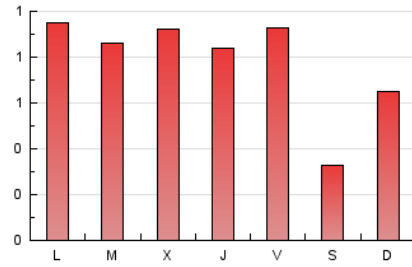

1. Cifras totales y promedios (Nacional)

MES - AÑO	NAVEGADORES UNICOS	VISITAS	PAGINAS
Diciembre - 2020	1.099	1.513	2.454
PROMEDIO DIARIO	42	49	79
PROMEDIO LUNES-VIERNES	47	55	90
PROMEDIO SABADO-DOMINGO	30	31	49
PAGINAS / VISITAS	1,62		
DURACION MEDIA VISITAS	0:01:39		
DURACION MEDIA PAGINAS	0:02:39		

2. Secciones (Nacional)

	PAGINAS	%
HOME	410	16.71 %
RESTO	2.044	83.29 %

3. Por día del mes (Nacional)

Día	N. únicos	Visitas	Páginas	Día	N. únicos	Visitas	Páginas	Día	N. únicos	Visitas	Páginas
1	29	33	60	11	54	66	156	21	38	50	94
2	47	60	106	12	35	36	42	22	34	40	63
3	60	66	97	13	40	43	63	23	49	56	82
4	47	63	104	14	66	74	124	24	65	71	112
5	27	27	32	15	77	91	156	25	40	44	68
6	29	31	102	16	56	69	114	26	23	24	29
7	44	55	85	17	54	59	83	27	37	41	71
8	86	94	121	18	22	30	45	28	46	57	78
9	58	67	118	19	25	25	30	29	23	24	30
10	38	50	101	20	21	21	22	30	24	27	39
								31	17	19	27

4. Gráficas (Nacional)

4.1 Por día de la semana (promedio)

N. únicos / Visitas (x 100)

Páginas (x 100)

4.2 Por franja horaria (promedio)

Visitas (x 1000)

Páginas (x 1000)

4.3 Por meses