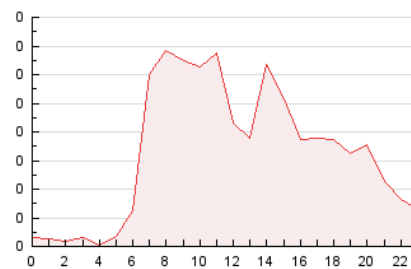

2. Secciones (Nacional)

	PAGINAS	%
HOME	312	20.01 %
RESTO	1.247	79.99 %

3. Por día del mes (Nacional)

Día	N. únicos	Visitas	Páginas	Día	N. únicos	Visitas	Páginas	Día	N. únicos	Visitas	Páginas
1	28	31	36	11	26	32	46	21	41	48	74
2	35	42	74	12	21	21	25	22	29	33	53
3	34	40	99	13	16	16	17	23	22	25	46
4	75	83	117	14	35	39	50	24	37	44	78
5	52	55	83	15	20	20	27	25	35	40	63
6	30	32	33	16	34	39	56	26	14	14	17
7	38	40	65	17	28	34	51	27	15	15	25
8	32	35	57	18	39	44	83	28	15	18	40
9	35	39	59	19	27	29	33	29	23	28	37
10	17	21	33	20	21	21	25	30	33	36	57

4. Gráficas (Nacional)

4.1 Por día de la semana (promedio)

N. únicos / Visitas (x 100)

Páginas (x 100)

4.2 Por franja horaria (promedio)

Visitas__ (x 1000)

Páginas (x 1000)

4.3 Por meses