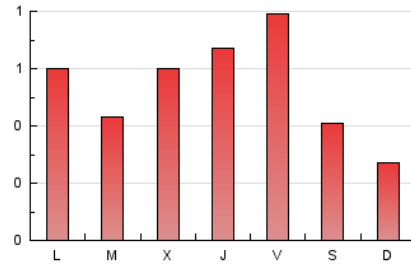

1. Cifras totales y promedios (Nacional e Internacional)

MES - AÑO	NAVEGADORES UNICOS	VISITAS	PAGINAS
Noviembre - 2022	795	1.057	1.603
PROMEDIO DIARIO	32	35	53
PROMEDIO LUNES-VIERNES	34	38	61
PROMEDIO SABADO-DOMINGO	26	27	34
PAGINAS / VISITAS	1,52		
DURACION MEDIA VISITAS	0:01:26		
DURACION MEDIA PAGINAS	0:02:46		

2. Secciones (Nacional e Internacional)

	PAGINAS	%
HOME	321	20.02 %
RESTO	1.282	79.98 %

3. Por día del mes (Nacional e Internacional)

Día	N. únicos	Visitas	Páginas	Día	N. únicos	Visitas	Páginas	Día	N. únicos	Visitas	Páginas
1	29	32	37	11	26	32	46	21	44	51	77
2	37	44	76	12	22	22	26	22	30	34	54
3	36	42	101	13	16	16	17	23	25	28	49
4	79	87	122	14	37	41	52	24	38	45	79
5	52	55	83	15	21	21	28	25	37	42	65
6	33	35	36	16	35	40	57	26	15	15	18
7	41	43	68	17	29	35	52	27	16	16	26
8	32	35	57	18	39	44	83	28	16	19	41
9	36	40	60	19	29	31	35	29	24	29	38
10	19	23	35	20	23	23	27	30	34	37	58

4. Gráficas (Nacional e Internacional)

4.1 Por día de la semana (promedio)

N. únicos / Visitas (x 100)

Páginas (x 100)

4.2 Por franja horaria (promedio)

Visitas__ (x 1000)

Páginas (x 1000)

4.3 Por meses