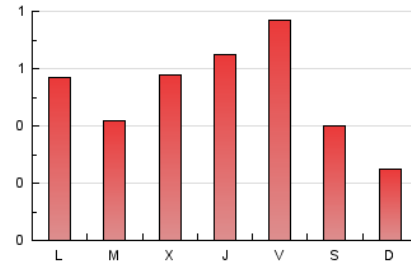

1. Cifras totales y promedios (Nacional)

MES - AÑO	NAVEGADORES UNICOS	VISITAS	PAGINAS
Noviembre - 2022	752	1.014	1.559
PROMEDIO DIARIO	30	34	52
PROMEDIO LUNES-VIERNES	32	37	59
PROMEDIO SABADO-DOMINGO	25	25	32
PAGINAS / VISITAS	1,54		
DURACION MEDIA VISITAS	0:01:29		
DURACION MEDIA PAGINAS	0:02:46		

2. Secciones (Nacional)

	PAGINAS	%
HOME	312	20.01 %
RESTO	1.247	79.99 %

3. Por día del mes (Nacional)

Día	N. únicos	Visitas	Páginas	Día	N. únicos	Visitas	Páginas	Día	N. únicos	Visitas	Páginas
1	28	31	36	11	26	32	46	21	41	48	74
2	35	42	74	12	21	21	25	22	29	33	53
3	34	40	99	13	16	16	17	23	22	25	46
4	75	83	117	14	35	39	50	24	37	44	78
5	52	55	83	15	20	20	27	25	35	40	63
6	30	32	33	16	34	39	56	26	14	14	17
7	38	40	65	17	28	34	51	27	15	15	25
8	32	35	57	18	39	44	83	28	15	18	40
9	35	39	59	19	27	29	33	29	23	28	37
10	17	21	33	20	21	21	25	30	33	36	57

4. Gráficas (Nacional)

4.1 Por día de la semana (promedio)

N. únicos / Visitas (x 100)

Páginas (x 100)

4.2 Por franja horaria (promedio)

Visitas__ (x 1000)

Páginas (x 1000)

4.3 Por meses