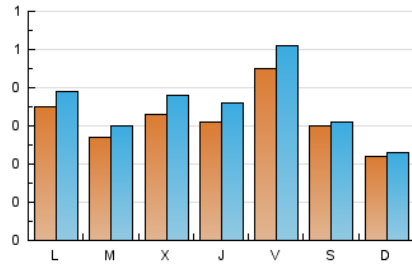

1. Cifras totales y promedios (Nacional e Internacional)

MES - AÑO	NAVEGADORES UNICOS	VISITAS	PAGINAS
Noviembre - 2022	795	1.057	1.603
PROMEDIO DIARIO	32	35	53
PROMEDIO LUNES-VIERNES	34	38	61
PROMEDIO SABADO-DOMINGO	26	27	34
PAGINAS / VISITAS	1,52		
DURACION MEDIA VISITAS	0:01:26		
DURACION MEDIA PAGINAS	0:02:46		

2. Secciones (Nacional e Internacional)

	PAGINAS	%
HOME	321	20.02 %
RESTO	1.282	79.98 %

3. Por día del mes (Nacional e Internacional)

Día	N. únicos	Visitas	Páginas	Día	N. únicos	Visitas	Páginas	Día	N. únicos	Visitas	Páginas
1	29	32	37	11	26	32	46	21	44	51	77
2	37	44	76	12	22	22	26	22	30	34	54
3	36	42	101	13	16	16	17	23	25	28	49
4	79	87	122	14	37	41	52	24	38	45	79
5	52	55	83	15	21	21	28	25	37	42	65
6	33	35	36	16	35	40	57	26	15	15	18
7	41	43	68	17	29	35	52	27	16	16	26
8	32	35	57	18	39	44	83	28	16	19	41
9	36	40	60	19	29	31	35	29	24	29	38
10	19	23	35	20	23	23	27	30	34	37	58

4. Gráficas (Nacional e Internacional)

4.1 Por día de la semana (promedio)

N. únicos / Visitas (x 100)

Páginas (x 100)

4.2 Por franja horaria (promedio)

Visitas__ (x 1000)

Páginas (x 1000)

4.3 Por meses