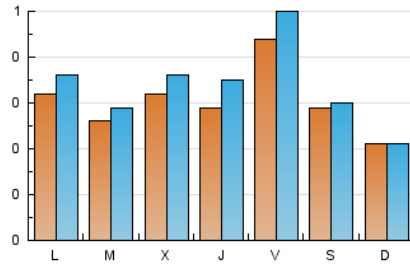

1. Cifras totales y promedios (Nacional)

MES - AÑO	NAVEGADORES UNICOS	VISITAS	PAGINAS
Noviembre - 2022	752	1.014	1.559
PROMEDIO DIARIO	30	34	52
PROMEDIO LUNES-VIERNES	32	37	59
PROMEDIO SABADO-DOMINGO	25	25	32
PAGINAS / VISITAS	1,54		
DURACION MEDIA VISITAS	0:01:29		
DURACION MEDIA PAGINAS	0:02:46		

2. Secciones (Nacional)

	PAGINAS	%
HOME	312	20.01 %
RESTO	1.247	79.99 %

3. Por día del mes (Nacional)

Día	N. únicos	Visitas	Páginas	Día	N. únicos	Visitas	Páginas	Día	N. únicos	Visitas	Páginas
1	28	31	36	11	26	32	46	21	41	48	74
2	35	42	74	12	21	21	25	22	29	33	53
3	34	40	99	13	16	16	17	23	22	25	46
4	75	83	117	14	35	39	50	24	37	44	78
5	52	55	83	15	20	20	27	25	35	40	63
6	30	32	33	16	34	39	56	26	14	14	17
7	38	40	65	17	28	34	51	27	15	15	25
8	32	35	57	18	39	44	83	28	15	18	40
9	35	39	59	19	27	29	33	29	23	28	37
10	17	21	33	20	21	21	25	30	33	36	57

4. Gráficas (Nacional)

4.1 Por día de la semana (promedio)

N. únicos / Visitas (x 100)

Páginas (x 100)

4.2 Por franja horaria (promedio)

Visitas__ (x 1000)

Páginas (x 1000)

4.3 Por meses