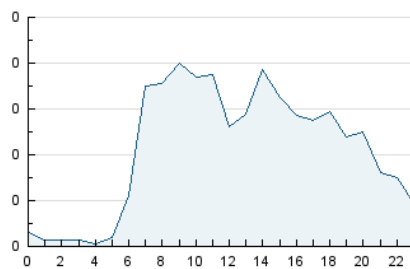

2. Secciones (Nacional)

	PAGINAS	%
HOME	312	20.01 %
RESTO	1.247	79.99 %

3. Por día del mes (Nacional)

Día	N. únicos	Visitas	Páginas	Día	N. únicos	Visitas	Páginas	Día	N. únicos	Visitas	Páginas
1	28	31	36	11	26	32	46	21	41	48	74
2	35	42	74	12	21	21	25	22	29	33	53
3	34	40	99	13	16	16	17	23	22	25	46
4	75	83	117	14	35	39	50	24	37	44	78
5	52	55	83	15	20	20	27	25	35	40	63
6	30	32	33	16	34	39	56	26	14	14	17
7	38	40	65	17	28	34	51	27	15	15	25
8	32	35	57	18	39	44	83	28	15	18	40
9	35	39	59	19	27	29	33	29	23	28	37
10	17	21	33	20	21	21	25	30	33	36	57

4. Gráficas (Nacional)

4.1 Por día de la semana (promedio)

N. únicos / Visitas (x 100)

Páginas (x 100)

4.2 Por franja horaria (promedio)

Visitas__ (x 1000)

Páginas (x 1000)

4.3 Por meses