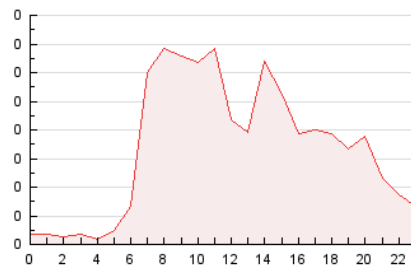

2. Secciones (Nacional e Internacional)

	PAGINAS	%
HOME	321	20.02 %
RESTO	1.282	79.98 %

3. Por día del mes (Nacional e Internacional)

Día	N. únicos	Visitas	Páginas	Día	N. únicos	Visitas	Páginas	Día	N. únicos	Visitas	Páginas
1	29	32	37	11	26	32	46	21	44	51	77
2	37	44	76	12	22	22	26	22	30	34	54
3	36	42	101	13	16	16	17	23	25	28	49
4	79	87	122	14	37	41	52	24	38	45	79
5	52	55	83	15	21	21	28	25	37	42	65
6	33	35	36	16	35	40	57	26	15	15	18
7	41	43	68	17	29	35	52	27	16	16	26
8	32	35	57	18	39	44	83	28	16	19	41
9	36	40	60	19	29	31	35	29	24	29	38
10	19	23	35	20	23	23	27	30	34	37	58

4. Gráficas (Nacional e Internacional)

4.1 Por día de la semana (promedio)

N. únicos / Visitas (x 100)

Páginas (x 100)

4.2 Por franja horaria (promedio)

Visitas__ (x 1000)

Páginas (x 1000)

4.3 Por meses