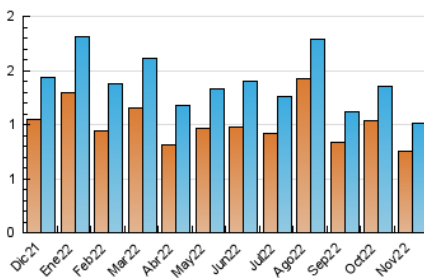

2. Secciones (Nacional)

	PAGINAS	%
HOME	312	20.01 %
RESTO	1.247	79.99 %

3. Por día del mes (Nacional)

Día	N. únicos	Visitas	Páginas	Día	N. únicos	Visitas	Páginas	Día	N. únicos	Visitas	Páginas
1	28	31	36	11	26	32	46	21	41	48	74
2	35	42	74	12	21	21	25	22	29	33	53
3	34	40	99	13	16	16	17	23	22	25	46
4	75	83	117	14	35	39	50	24	37	44	78
5	52	55	83	15	20	20	27	25	35	40	63
6	30	32	33	16	34	39	56	26	14	14	17
7	38	40	65	17	28	34	51	27	15	15	25
8	32	35	57	18	39	44	83	28	15	18	40
9	35	39	59	19	27	29	33	29	23	28	37
10	17	21	33	20	21	21	25	30	33	36	57

4. Gráficas (Nacional)

4.1 Por día de la semana (promedio)

N. únicos / Visitas (x 100)

Páginas (x 100)

4.2 Por franja horaria (promedio)

Visitas__ (x 1000)

Páginas (x 1000)

4.3 Por meses

N. únicos / Visitas (x 1000)

Páginas (x 1000)

5. Observaciones

Este Medio Electrónico de Comunicación ha sido medido por la herramienta Google Analytics de Google (Universal Analytics)

6. Definiciones básicas (Para más información ver Normas Técnicas para el Control de los Medios Electrónicos de Comunicación)

Visita:

Una secuencia ininterrumpida de páginas servidas a un usuario válido. Si dicho usuario no realiza peticiones de páginas en un periodo de tiempo (30 min) la siguiente petición constituirá el inicio de una nueva visita.