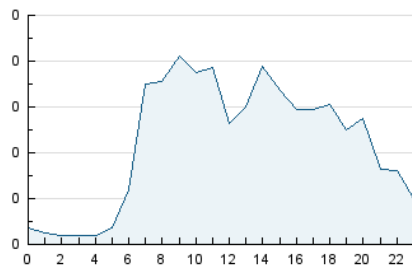

2. Secciones (Nacional e Internacional)

	PAGINAS	%
HOME	321	20.02 %
RESTO	1.282	79.98 %

3. Por día del mes (Nacional e Internacional)

Día	N. únicos	Visitas	Páginas	Día	N. únicos	Visitas	Páginas	Día	N. únicos	Visitas	Páginas
1	29	32	37	11	26	32	46	21	44	51	77
2	37	44	76	12	22	22	26	22	30	34	54
3	36	42	101	13	16	16	17	23	25	28	49
4	79	87	122	14	37	41	52	24	38	45	79
5	52	55	83	15	21	21	28	25	37	42	65
6	33	35	36	16	35	40	57	26	15	15	18
7	41	43	68	17	29	35	52	27	16	16	26
8	32	35	57	18	39	44	83	28	16	19	41
9	36	40	60	19	29	31	35	29	24	29	38
10	19	23	35	20	23	23	27	30	34	37	58

4. Gráficas (Nacional e Internacional)

4.1 Por día de la semana (promedio)

N. únicos / Visitas (x 100)

Páginas (x 100)

4.2 Por franja horaria (promedio)

Visitas__ (x 1000)

Páginas (x 1000)

4.3 Por meses