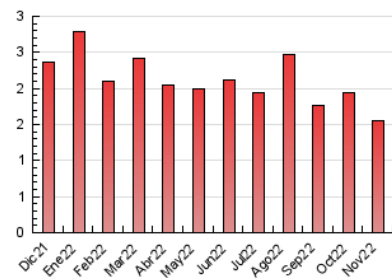

2. Secciones (Nacional)

	PAGINAS	%
HOME	312	20.01 %
RESTO	1.247	79.99 %

3. Por día del mes (Nacional)

Día	N. únicos	Visitas	Páginas	Día	N. únicos	Visitas	Páginas	Día	N. únicos	Visitas	Páginas
1	28	31	36	11	26	32	46	21	41	48	74
2	35	42	74	12	21	21	25	22	29	33	53
3	34	40	99	13	16	16	17	23	22	25	46
4	75	83	117	14	35	39	50	24	37	44	78
5	52	55	83	15	20	20	27	25	35	40	63
6	30	32	33	16	34	39	56	26	14	14	17
7	38	40	65	17	28	34	51	27	15	15	25
8	32	35	57	18	39	44	83	28	15	18	40
9	35	39	59	19	27	29	33	29	23	28	37
10	17	21	33	20	21	21	25	30	33	36	57

4. Gráficas (Nacional)

4.1 Por día de la semana (promedio)

N. únicos / Visitas (x 100)

Páginas (x 100)

4.2 Por franja horaria (promedio)

Visitas__ (x 1000)

Páginas (x 1000)

4.3 Por meses

N. únicos / Visitas (x 1000)

Páginas (x 1000)

5. Observaciones

Este Medio Electrónico de Comunicación ha sido medido por la herramienta Google Analytics de Google (Universal Analytics)

6. Definiciones básicas (Para más información ver Normas Técnicas para el Control de los Medios Electrónicos de Comunicación)