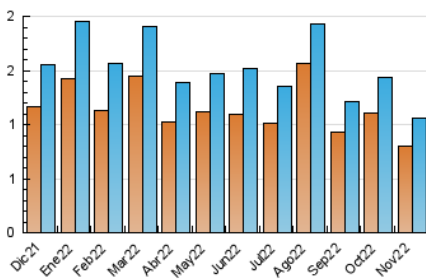

4.3 Por meses

N. únicos / Visitas (x 1000)