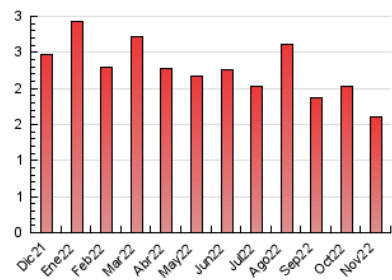

Páginas (x 1000)