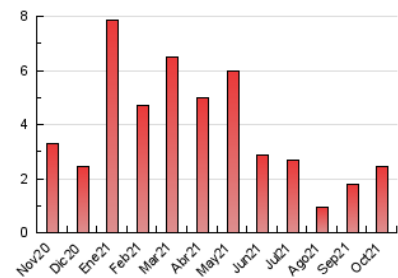

Páginas (x 1000)