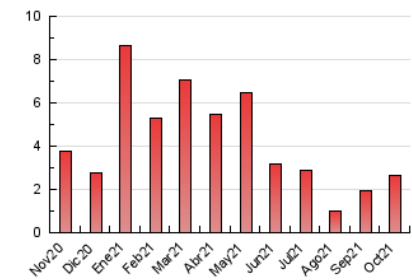

Páginas (x 1000)