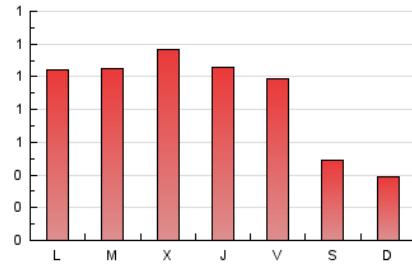

1. Cifras totales y promedios (Nacional e Internacional)

MES - AÑO	NAVEGADORES UNICOS	VISITAS	PAGINAS
Octubre - 2021	1.138	1.579	2.658
PROMEDIO DIARIO	44	51	86
PROMEDIO LUNES-VIERNES	50	59	106
PROMEDIO SABADO-DOMINGO	31	33	44
PAGINAS / VISITAS	1,68		
DURACION MEDIA VISITAS	0:02:05		
DURACION MEDIA PAGINAS	0:03:03		

2. Secciones (Nacional e Internacional)

	PAGINAS	%
HOME	514	19.34 %
RESTO	2.144	80.66 %

3. Por día del mes (Nacional e Internacional)

Día	N. únicos	Visitas	Páginas	Día	N. únicos	Visitas	Páginas	Día	N. únicos	Visitas	Páginas
1	27	30	51	11	37	47	72	21	43	47	63
2	16	17	19	12	41	43	52	22	71	82	115
3	26	27	38	13	37	48	93	23	35	35	44
4	39	52	123	14	28	36	73	24	31	32	44
5	68	80	119	15	33	40	61	25	46	54	130
6	70	78	120	16	26	26	37	26	47	55	81
7	66	82	144	17	25	27	33	27	69	91	164
8	47	58	166	18	46	55	89	28	73	85	145
9	29	32	39	19	60	69	167	29	54	65	100
10	19	20	30	20	46	52	91	30	73	78	107
								31	32	36	48

4. Gráficas (Nacional e Internacional)

4.1 Por día de la semana (promedio)

N. únicos / Visitas (x 100)

Páginas (x 100)

4.2 Por franja horaria (promedio)

Visitas__ (x 1000)

Páginas (x 1000)

4.3 Por meses