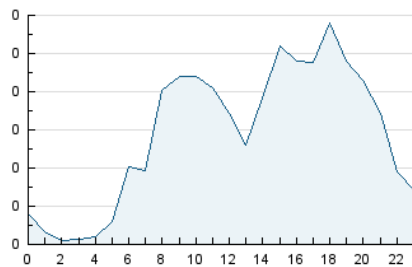

2. Secciones (Nacional)

	PAGINAS	%
HOME	483	19.62 %
RESTO	1.979	80.38 %

3. Por día del mes (Nacional)

Día	N. únicos	Visitas	Páginas	Día	N. únicos	Visitas	Páginas	Día	N. únicos	Visitas	Páginas
1	23	26	47	11	35	45	70	21	32	36	51
2	15	16	17	12	38	40	49	22	60	71	104
3	21	22	33	13	32	43	88	23	31	31	40
4	30	43	112	14	21	29	65	24	27	28	40
5	59	71	110	15	31	38	59	25	39	47	122
6	61	69	111	16	21	21	32	26	44	52	78
7	60	75	137	17	23	25	31	27	59	81	153
8	34	45	153	18	36	45	79	28	66	78	138
9	22	24	31	19	52	61	159	29	48	59	94
10	19	20	30	20	36	42	81	30	66	71	100
								31	32	36	48

4. Gráficas (Nacional)

4.1 Por día de la semana (promedio)

N. únicos / Visitas (x 100)

Páginas (x 100)

4.2 Por franja horaria (promedio)

Visitas__ (x 1000)

Páginas (x 1000)

4.3 Por meses

Visita:

Una secuencia ininterrumpida de páginas servidas a un usuario válido. Si dicho usuario no realiza peticiones de páginas en un periodo de tiempo (30 min) la siguiente petición constituirá el inicio de una nueva visita.