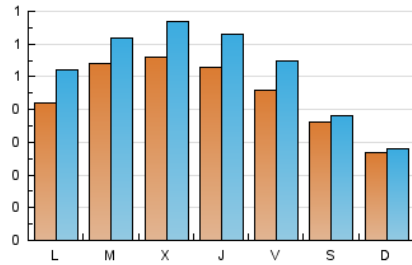

1. Cifras totales y promedios (Nacional e Internacional)

MES - AÑO	NAVEGADORES UNICOS	VISITAS	PAGINAS
Octubre - 2021	1.138	1.579	2.658
PROMEDIO DIARIO	44	51	86
PROMEDIO LUNES-VIERNES	50	59	106
PROMEDIO SABADO-DOMINGO	31	33	44
PAGINAS / VISITAS	1,68		
DURACION MEDIA VISITAS	0:02:05		
DURACION MEDIA PAGINAS	0:03:03		

2. Secciones (Nacional e Internacional)

	PAGINAS	%
HOME	514	19.34 %
RESTO	2.144	80.66 %

3. Por día del mes (Nacional e Internacional)

Día	N. únicos	Visitas	Páginas	Día	N. únicos	Visitas	Páginas	Día	N. únicos	Visitas	Páginas
1	27	30	51	11	37	47	72	21	43	47	63
2	16	17	19	12	41	43	52	22	71	82	115
3	26	27	38	13	37	48	93	23	35	35	44
4	39	52	123	14	28	36	73	24	31	32	44
5	68	80	119	15	33	40	61	25	46	54	130
6	70	78	120	16	26	26	37	26	47	55	81
7	66	82	144	17	25	27	33	27	69	91	164
8	47	58	166	18	46	55	89	28	73	85	145
9	29	32	39	19	60	69	167	29	54	65	100
10	19	20	30	20	46	52	91	30	73	78	107
								31	32	36	48

4. Gráficas (Nacional e Internacional)

4.1 Por día de la semana (promedio)

N. únicos / Visitas (x 100)

Páginas (x 100)

4.2 Por franja horaria (promedio)

Visitas__ (x 1000)

Páginas (x 1000)

4.3 Por meses