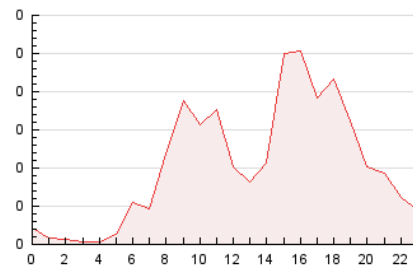

2. Secciones (Nacional)

	PAGINAS	%
HOME	483	19.62 %
RESTO	1.979	80.38 %

3. Por día del mes (Nacional)

Día	N. únicos	Visitas	Páginas	Día	N. únicos	Visitas	Páginas	Día	N. únicos	Visitas	Páginas
1	23	26	47	11	35	45	70	21	32	36	51
2	15	16	17	12	38	40	49	22	60	71	104
3	21	22	33	13	32	43	88	23	31	31	40
4	30	43	112	14	21	29	65	24	27	28	40
5	59	71	110	15	31	38	59	25	39	47	122
6	61	69	111	16	21	21	32	26	44	52	78
7	60	75	137	17	23	25	31	27	59	81	153
8	34	45	153	18	36	45	79	28	66	78	138
9	22	24	31	19	52	61	159	29	48	59	94
10	19	20	30	20	36	42	81	30	66	71	100
								31	32	36	48

4. Gráficas (Nacional)

4.1 Por día de la semana (promedio)

N. únicos / Visitas (x 100)

Páginas (x 100)

4.2 Por franja horaria (promedio)

Visitas__ (x 1000)

Páginas (x 1000)

4.3 Por meses