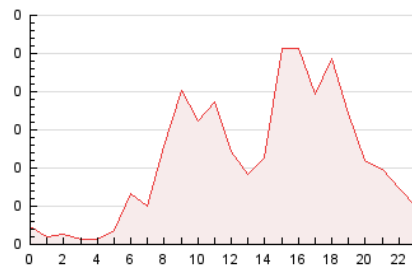

2. Secciones (Nacional e Internacional)

	PAGINAS	%
HOME	514	19.34 %
RESTO	2.144	80.66 %

3. Por día del mes (Nacional e Internacional)

Día	N. únicos	Visitas	Páginas	Día	N. únicos	Visitas	Páginas	Día	N. únicos	Visitas	Páginas
1	27	30	51	11	37	47	72	21	43	47	63
2	16	17	19	12	41	43	52	22	71	82	115
3	26	27	38	13	37	48	93	23	35	35	44
4	39	52	123	14	28	36	73	24	31	32	44
5	68	80	119	15	33	40	61	25	46	54	130
6	70	78	120	16	26	26	37	26	47	55	81
7	66	82	144	17	25	27	33	27	69	91	164
8	47	58	166	18	46	55	89	28	73	85	145
9	29	32	39	19	60	69	167	29	54	65	100
10	19	20	30	20	46	52	91	30	73	78	107
								31	32	36	48

4. Gráficas (Nacional e Internacional)

4.1 Por día de la semana (promedio)

N. únicos / Visitas (x 100)

Páginas (x 100)

4.2 Por franja horaria (promedio)

Visitas__ (x 1000)

Páginas (x 1000)

4.3 Por meses