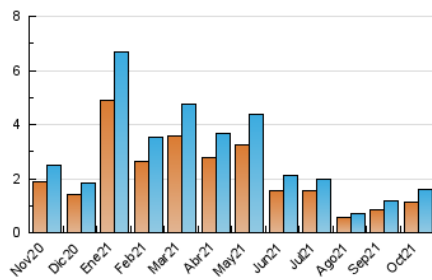

4.3 Por meses

N. únicos / Visitas (x 1000)