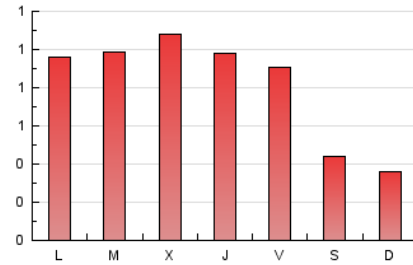

1. Cifras totales y promedios (Nacional)

MES - AÑO	NAVEGADORES UNICOS	VISITAS	PAGINAS
Octubre - 2021	952	1.390	2.462
PROMEDIO DIARIO	38	45	79
PROMEDIO LUNES-VIERNES	43	52	98
PROMEDIO SABADO-DOMINGO	28	29	40
PAGINAS / VISITAS	1,77		
DURACION MEDIA VISITAS	0:02:21		
DURACION MEDIA PAGINAS	0:03:03		

2. Secciones (Nacional)

	PAGINAS	%
HOME	483	19.62 %
RESTO	1.979	80.38 %

3. Por día del mes (Nacional)

Día	N. únicos	Visitas	Páginas	Día	N. únicos	Visitas	Páginas	Día	N. únicos	Visitas	Páginas
1	23	26	47	11	35	45	70	21	32	36	51
2	15	16	17	12	38	40	49	22	60	71	104
3	21	22	33	13	32	43	88	23	31	31	40
4	30	43	112	14	21	29	65	24	27	28	40
5	59	71	110	15	31	38	59	25	39	47	122
6	61	69	111	16	21	21	32	26	44	52	78
7	60	75	137	17	23	25	31	27	59	81	153
8	34	45	153	18	36	45	79	28	66	78	138
9	22	24	31	19	52	61	159	29	48	59	94
10	19	20	30	20	36	42	81	30	66	71	100
								31	32	36	48

4. Gráficas (Nacional)

4.1 Por día de la semana (promedio)

N. únicos / Visitas (x 100)

Páginas (x 100)

4.2 Por franja horaria (promedio)

Visitas__ (x 1000)

Páginas (x 1000)

4.3 Por meses