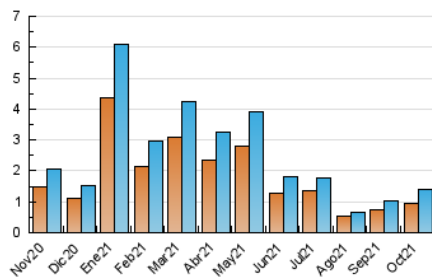

4.3 Por meses

N. únicos / Visitas (x 1000)