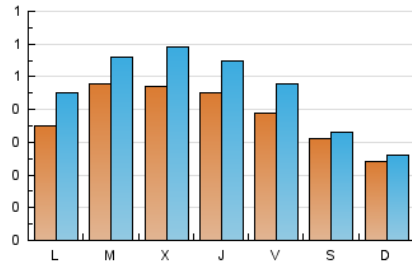

1. Cifras totales y promedios (Nacional)

MES - AÑO	NAVEGADORES UNICOS	VISITAS	PAGINAS
Octubre - 2021	952	1.390	2.462
PROMEDIO DIARIO	38	45	79
PROMEDIO LUNES-VIERNES	43	52	98
PROMEDIO SABADO-DOMINGO	28	29	40
PAGINAS / VISITAS	1,77		
DURACION MEDIA VISITAS	0:02:21		
DURACION MEDIA PAGINAS	0:03:03		

2. Secciones (Nacional)

	PAGINAS	%
HOME	483	19.62 %
RESTO	1.979	80.38 %

3. Por día del mes (Nacional)

Día	N. únicos	Visitas	Páginas	Día	N. únicos	Visitas	Páginas	Día	N. únicos	Visitas	Páginas
1	23	26	47	11	35	45	70	21	32	36	51
2	15	16	17	12	38	40	49	22	60	71	104
3	21	22	33	13	32	43	88	23	31	31	40
4	30	43	112	14	21	29	65	24	27	28	40
5	59	71	110	15	31	38	59	25	39	47	122
6	61	69	111	16	21	21	32	26	44	52	78
7	60	75	137	17	23	25	31	27	59	81	153
8	34	45	153	18	36	45	79	28	66	78	138
9	22	24	31	19	52	61	159	29	48	59	94
10	19	20	30	20	36	42	81	30	66	71	100
								31	32	36	48

4. Gráficas (Nacional)

4.1 Por día de la semana (promedio)

N. únicos / Visitas (x 100)

Páginas (x 100)

4.2 Por franja horaria (promedio)

Visitas__ (x 1000)

Páginas (x 1000)

4.3 Por meses