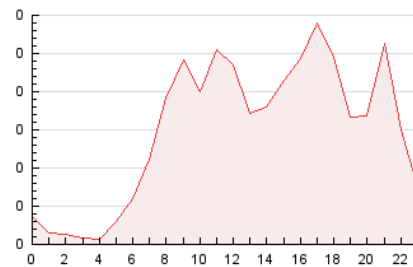

2. Secciones (Nacional e Internacional)

	PAGINAS	%
HOME	754	21.10 %
RESTO	2.820	78.90 %

3. Por día del mes (Nacional e Internacional)

Día	N. únicos	Visitas	Páginas	Día	N. únicos	Visitas	Páginas	Día	N. únicos	Visitas	Páginas
1	65	80	121	11	38	41	56	21	94	101	151
2	56	61	124	12	21	21	36	22	76	82	158
3	102	110	153	13	53	59	71	23	68	77	117
4	196	213	281	14	50	64	189	24	40	50	73
5	84	85	108	15	130	151	293	25	50	55	85
6	44	47	53	16	87	97	148	26	61	71	103
7	97	108	174	17	144	162	207	27	54	60	85
8	65	71	125	18	66	74	91	28	38	42	47
9	42	55	143	19	29	32	37	29	46	52	76
10	47	57	129	20	31	34	45	30	43	53	95

4. Gráficas (Nacional e Internacional)

4.1 Por día de la semana (promedio)

N. únicos / Visitas (x 100)

Páginas (x 100)

4.2 Por franja horaria (promedio)

Visitas (x 1000)

Páginas (x 1000)

4.3 Por meses