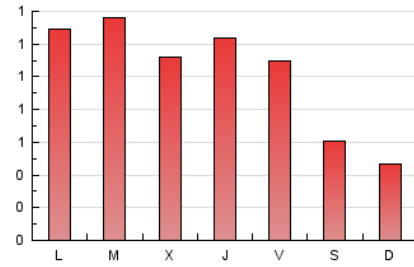

1. Cifras totales y promedios (Nacional)

MES - AÑO	NAVEGADORES UNICOS	VISITAS	PAGINAS
Septiembre - 2020	1.311	1.829	3.121
PROMEDIO DIARIO	53	61	104
PROMEDIO LUNES-VIERNES	60	69	122
PROMEDIO SABADO-DOMINGO	34	38	54
PAGINAS / VISITAS	1,71		
DURACION MEDIA VISITAS	0:01:59		
DURACION MEDIA PAGINAS	0:02:49		

2. Secciones (Nacional)

	PAGINAS	%
HOME	741	23.74 %
RESTO	2.380	76.26 %

3. Por día del mes (Nacional)

Día	N. únicos	Visitas	Páginas	Día	N. únicos	Visitas	Páginas	Día	N. únicos	Visitas	Páginas
1	53	65	101	11	25	26	40	21	80	87	137
2	45	50	113	12	20	20	35	22	57	63	130
3	84	92	135	13	18	24	36	23	55	64	104
4	170	187	255	14	42	56	181	24	25	35	57
5	70	71	94	15	111	132	274	25	30	35	65
6	38	41	47	16	64	74	125	26	46	56	88
7	88	99	165	17	121	139	184	27	39	45	70
8	53	59	113	18	54	62	79	28	22	26	31
9	35	48	136	19	19	22	27	29	32	38	62
10	39	49	121	20	22	25	36	30	29	39	80

4. Gráficas (Nacional)

4.1 Por día de la semana (promedio)

N. únicos / Visitas (x 100)

Páginas (x 100)

4.2 Por franja horaria (promedio)

Visitas (x 1000)

Páginas (x 1000)

4.3 Por meses