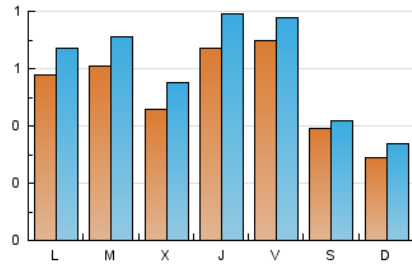

1. Cifras totales y promedios (Nacional)

MES - AÑO	NAVEGADORES UNICOS	VISITAS	PAGINAS
Septiembre - 2020	1.311	1.829	3.121
PROMEDIO DIARIO	53	61	104
PROMEDIO LUNES-VIERNES	60	69	122
PROMEDIO SABADO-DOMINGO	34	38	54
PAGINAS / VISITAS	1,71		
DURACION MEDIA VISITAS	0:01:59		
DURACION MEDIA PAGINAS	0:02:49		

2. Secciones (Nacional)

	PAGINAS	%
HOME	741	23.74 %
RESTO	2.380	76.26 %

3. Por día del mes (Nacional)

Día	N. únicos	Visitas	Páginas	Día	N. únicos	Visitas	Páginas	Día	N. únicos	Visitas	Páginas
1	53	65	101	11	25	26	40	21	80	87	137
2	45	50	113	12	20	20	35	22	57	63	130
3	84	92	135	13	18	24	36	23	55	64	104
4	170	187	255	14	42	56	181	24	25	35	57
5	70	71	94	15	111	132	274	25	30	35	65
6	38	41	47	16	64	74	125	26	46	56	88
7	88	99	165	17	121	139	184	27	39	45	70
8	53	59	113	18	54	62	79	28	22	26	31
9	35	48	136	19	19	22	27	29	32	38	62
10	39	49	121	20	22	25	36	30	29	39	80

4. Gráficas (Nacional)

4.1 Por día de la semana (promedio)

N. únicos / Visitas (x 100)

Páginas (x 100)

4.2 Por franja horaria (promedio)

Visitas (x 1000)

Páginas (x 1000)

4.3 Por meses