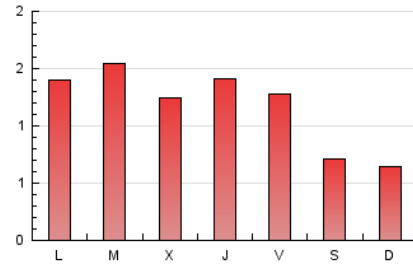

1. Cifras totales y promedios (Nacional e Internacional)

MES - AÑO	NAVEGADORES UNICOS	VISITAS	PAGINAS
Septiembre - 2020	1.730	2.265	3.574
PROMEDIO DIARIO	67	76	119
PROMEDIO LUNES-VIERNES	75	84	138
PROMEDIO SABADO-DOMINGO	47	51	67
PAGINAS / VISITAS	1,58		
DURACION MEDIA VISITAS	0:01:37		
DURACION MEDIA PAGINAS	0:02:48		

2. Secciones (Nacional e Internacional)

	PAGINAS	%
HOME	754	21.10 %
RESTO	2.820	78.90 %

3. Por día del mes (Nacional e Internacional)

Día	N. únicos	Visitas	Páginas	Día	N. únicos	Visitas	Páginas	Día	N. únicos	Visitas	Páginas
1	65	80	121	11	38	41	56	21	94	101	151
2	56	61	124	12	21	21	36	22	76	82	158
3	102	110	153	13	53	59	71	23	68	77	117
4	196	213	281	14	50	64	189	24	40	50	73
5	84	85	108	15	130	151	293	25	50	55	85
6	44	47	53	16	87	97	148	26	61	71	103
7	97	108	174	17	144	162	207	27	54	60	85
8	65	71	125	18	66	74	91	28	38	42	47
9	42	55	143	19	29	32	37	29	46	52	76
10	47	57	129	20	31	34	45	30	43	53	95

4. Gráficas (Nacional e Internacional)

4.1 Por día de la semana (promedio)

N. únicos / Visitas (x 100)

Páginas (x 100)

4.2 Por franja horaria (promedio)

Visitas (x 1000)

Páginas (x 1000)

4.3 Por meses