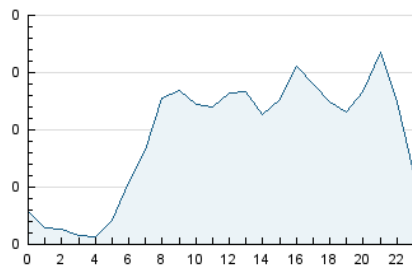

2. Secciones (Nacional e Internacional)

	PAGINAS	%
HOME	754	21.10 %
RESTO	2.820	78.90 %

3. Por día del mes (Nacional e Internacional)

Día	N. únicos	Visitas	Páginas	Día	N. únicos	Visitas	Páginas	Día	N. únicos	Visitas	Páginas
1	65	80	121	11	38	41	56	21	94	101	151
2	56	61	124	12	21	21	36	22	76	82	158
3	102	110	153	13	53	59	71	23	68	77	117
4	196	213	281	14	50	64	189	24	40	50	73
5	84	85	108	15	130	151	293	25	50	55	85
6	44	47	53	16	87	97	148	26	61	71	103
7	97	108	174	17	144	162	207	27	54	60	85
8	65	71	125	18	66	74	91	28	38	42	47
9	42	55	143	19	29	32	37	29	46	52	76
10	47	57	129	20	31	34	45	30	43	53	95

4. Gráficas (Nacional e Internacional)

4.1 Por día de la semana (promedio)

N. únicos / Visitas (x 100)

Páginas (x 100)

4.2 Por franja horaria (promedio)

Visitas (x 1000)

Páginas (x 1000)

4.3 Por meses