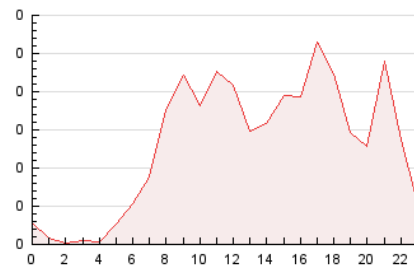

2. Secciones (Nacional)

	PAGINAS	%
HOME	741	23.74 %
RESTO	2.380	76.26 %

3. Por día del mes (Nacional)

Día	N. únicos	Visitas	Páginas	Día	N. únicos	Visitas	Páginas	Día	N. únicos	Visitas	Páginas
1	53	65	101	11	25	26	40	21	80	87	137
2	45	50	113	12	20	20	35	22	57	63	130
3	84	92	135	13	18	24	36	23	55	64	104
4	170	187	255	14	42	56	181	24	25	35	57
5	70	71	94	15	111	132	274	25	30	35	65
6	38	41	47	16	64	74	125	26	46	56	88
7	88	99	165	17	121	139	184	27	39	45	70
8	53	59	113	18	54	62	79	28	22	26	31
9	35	48	136	19	19	22	27	29	32	38	62
10	39	49	121	20	22	25	36	30	29	39	80

4. Gráficas (Nacional)

4.1 Por día de la semana (promedio)

N. únicos / Visitas (x 100)

Páginas (x 100)

4.2 Por franja horaria (promedio)

Visitas (x 1000)

Páginas (x 1000)

4.3 Por meses