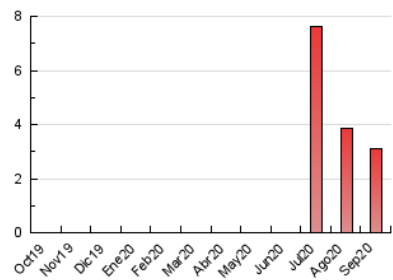

Páginas (x 1000)