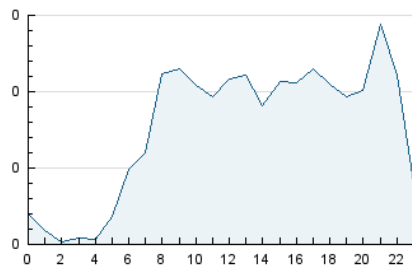

2. Secciones (Nacional)

	PAGINAS	%
HOME	741	23.74 %
RESTO	2.380	76.26 %

3. Por día del mes (Nacional)

Día	N. únicos	Visitas	Páginas	Día	N. únicos	Visitas	Páginas	Día	N. únicos	Visitas	Páginas
1	53	65	101	11	25	26	40	21	80	87	137
2	45	50	113	12	20	20	35	22	57	63	130
3	84	92	135	13	18	24	36	23	55	64	104
4	170	187	255	14	42	56	181	24	25	35	57
5	70	71	94	15	111	132	274	25	30	35	65
6	38	41	47	16	64	74	125	26	46	56	88
7	88	99	165	17	121	139	184	27	39	45	70
8	53	59	113	18	54	62	79	28	22	26	31
9	35	48	136	19	19	22	27	29	32	38	62
10	39	49	121	20	22	25	36	30	29	39	80

4. Gráficas (Nacional)

4.1 Por día de la semana (promedio)

N. únicos / Visitas (x 100)

Páginas (x 100)

4.2 Por franja horaria (promedio)

Visitas (x 1000)

Páginas (x 1000)

4.3 Por meses