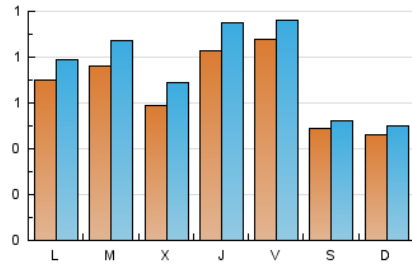

1. Cifras totales y promedios (Nacional e Internacional)

MES - AÑO	NAVEGADORES UNICOS	VISITAS	PAGINAS
Septiembre - 2020	1.730	2.265	3.574
PROMEDIO DIARIO	67	76	119
PROMEDIO LUNES-VIERNES	75	84	138
PROMEDIO SABADO-DOMINGO	47	51	67
PAGINAS / VISITAS	1,58		
DURACION MEDIA VISITAS	0:01:37		
DURACION MEDIA PAGINAS	0:02:48		

2. Secciones (Nacional e Internacional)

	PAGINAS	%
HOME	754	21.10 %
RESTO	2.820	78.90 %

3. Por día del mes (Nacional e Internacional)

Día	N. únicos	Visitas	Páginas	Día	N. únicos	Visitas	Páginas	Día	N. únicos	Visitas	Páginas
1	65	80	121	11	38	41	56	21	94	101	151
2	56	61	124	12	21	21	36	22	76	82	158
3	102	110	153	13	53	59	71	23	68	77	117
4	196	213	281	14	50	64	189	24	40	50	73
5	84	85	108	15	130	151	293	25	50	55	85
6	44	47	53	16	87	97	148	26	61	71	103
7	97	108	174	17	144	162	207	27	54	60	85
8	65	71	125	18	66	74	91	28	38	42	47
9	42	55	143	19	29	32	37	29	46	52	76
10	47	57	129	20	31	34	45	30	43	53	95

4. Gráficas (Nacional e Internacional)

4.1 Por día de la semana (promedio)

N. únicos / Visitas (x 100)

Páginas (x 100)

4.2 Por franja horaria (promedio)

Visitas (x 1000)

Páginas (x 1000)

4.3 Por meses