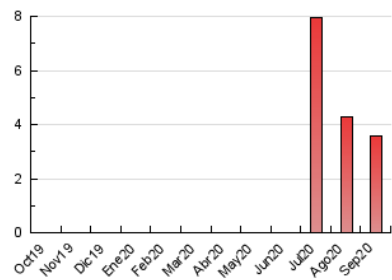

Páginas (x 1000)