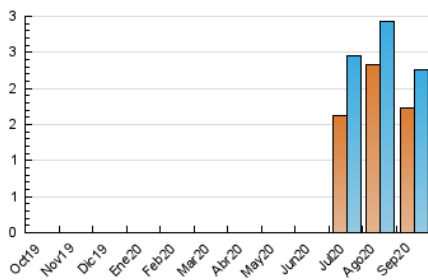

4.3 Por meses

N. únicos / Visitas (x 1000)