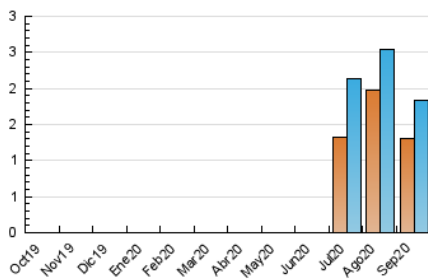

4.3 Por meses

N. únicos / Visitas (x 1000)