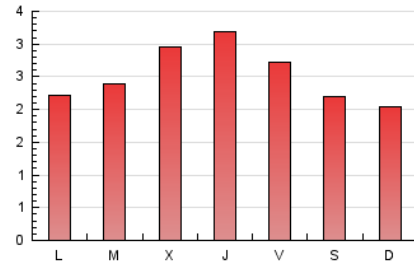

1. Cifras totales y promedios (Nacional e Internacional)

MES - AÑO	NAVEGADORES UNICOS	VISITAS	PAGINAS
Julio - 2020	1.626	2.450	7.965
PROMEDIO DIARIO	66	79	257
PROMEDIO LUNES-VIERNES	70	87	273
PROMEDIO SABADO-DOMINGO	55	58	211
PAGINAS / VISITAS	3,25		
DURACION MEDIA VISITAS	0:09:36		
DURACION MEDIA PAGINAS	0:04:16		

2. Secciones (Nacional e Internacional)

	PAGINAS	%
HOME	4.589	57.61 %
RESTO	3.376	42.39 %

3. Por día del mes (Nacional e Internacional)

Día	N. únicos	Visitas	Páginas	Día	N. únicos	Visitas	Páginas	Día	N. únicos	Visitas	Páginas
1	43	59	392	11	45	50	344	21	95	115	265
2	102	118	455	12	20	21	300	22	73	93	283
3	124	138	468	13	37	50	208	23	99	114	241
4	91	93	386	14	42	60	126	24	78	102	230
5	105	109	401	15	80	93	167	25	39	43	71
6	32	42	361	16	115	136	248	26	34	36	44
7	46	57	365	17	64	74	108	27	49	69	127
8	52	67	415	18	54	56	73	28	58	77	205
9	54	77	472	19	51	52	69	29	106	128	223
10	75	92	406	20	45	63	192	30	67	84	174
								31	71	82	146

4. Gráficas (Nacional e Internacional)

4.1 Por día de la semana (promedio)

N. únicos / Visitas (x 100)

Páginas (x 100)

4.2 Por franja horaria (promedio)

Visitas (x 1000)

Páginas (x 1000)

4.3 Por meses