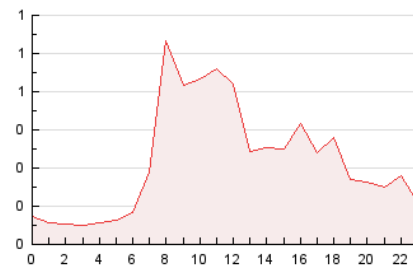

2. Secciones (Nacional)

	PAGINAS	%
HOME	4.576	59.90 %
RESTO	3.063	40.10 %

3. Por día del mes (Nacional)

Día	N. únicos	Visitas	Páginas	Día	N. únicos	Visitas	Páginas	Día	N. únicos	Visitas	Páginas
1	36	52	382	11	29	34	328	21	83	103	253
2	92	108	445	12	17	18	297	22	56	76	266
3	107	121	451	13	30	43	201	23	86	101	228
4	73	75	367	14	34	52	118	24	63	87	215
5	96	99	391	15	67	80	154	25	30	34	62
6	27	37	356	16	105	126	238	26	27	29	37
7	39	50	358	17	55	65	97	27	42	62	120
8	48	63	411	18	44	46	60	28	52	71	197
9	44	67	462	19	47	48	65	29	94	116	210
10	63	80	394	20	41	59	188	30	52	69	159
								31	54	65	129

4. Gráficas (Nacional)

4.1 Por día de la semana (promedio)

N. únicos / Visitas (x 100)

Páginas (x 100)

4.2 Por franja horaria (promedio)

Visitas (x 1000)

Páginas (x 1000)

4.3 Por meses

Página Vista:

Conjunto de ficheros enviado a un usuario como resultado de una petición del mismo recibida por el servidor. Cuando la página está formada por varios marcos (frames), el conjunto de los mismos tendrá, a efectos de cómputo, la consideración de una página unitaria.