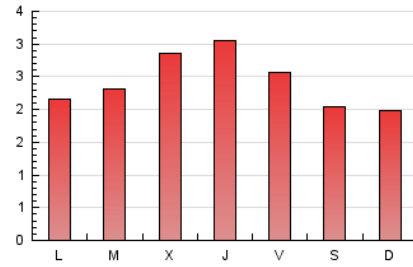

1. Cifras totales y promedios (Nacional)

MES - AÑO	NAVEGADORES UNICOS	VISITAS	PAGINAS
Julio - 2020	1.315	2.136	7.639
PROMEDIO DIARIO	56	69	246
PROMEDIO LUNES-VIERNES	60	76	262
PROMEDIO SABADO-DOMINGO	45	48	201
PAGINAS / VISITAS	3,58		
DURACION MEDIA VISITAS	0:11:00		
DURACION MEDIA PAGINAS	0:04:16		

2. Secciones (Nacional)

	PAGINAS	%
HOME	4.576	59.90 %
RESTO	3.063	40.10 %

3. Por día del mes (Nacional)

Día	N. únicos	Visitas	Páginas	Día	N. únicos	Visitas	Páginas	Día	N. únicos	Visitas	Páginas
1	36	52	382	11	29	34	328	21	83	103	253
2	92	108	445	12	17	18	297	22	56	76	266
3	107	121	451	13	30	43	201	23	86	101	228
4	73	75	367	14	34	52	118	24	63	87	215
5	96	99	391	15	67	80	154	25	30	34	62
6	27	37	356	16	105	126	238	26	27	29	37
7	39	50	358	17	55	65	97	27	42	62	120
8	48	63	411	18	44	46	60	28	52	71	197
9	44	67	462	19	47	48	65	29	94	116	210
10	63	80	394	20	41	59	188	30	52	69	159
								31	54	65	129

4. Gráficas (Nacional)

4.1 Por día de la semana (promedio)

N. únicos / Visitas (x 100)

Páginas (x 100)

4.2 Por franja horaria (promedio)

Visitas (x 1000)

Páginas (x 1000)

4.3 Por meses