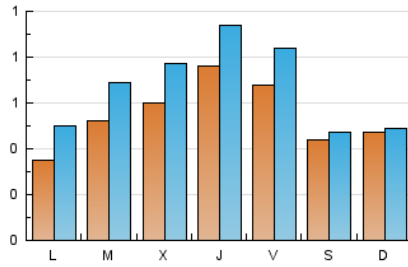

1. Cifras totales y promedios (Nacional)

MES - AÑO	NAVEGADORES UNICOS	VISITAS	PAGINAS
Julio - 2020	1.315	2.136	7.639
PROMEDIO DIARIO	56	69	246
PROMEDIO LUNES-VIERNES	60	76	262
PROMEDIO SABADO-DOMINGO	45	48	201
PAGINAS / VISITAS	3,58		
DURACION MEDIA VISITAS	0:11:00		
DURACION MEDIA PAGINAS	0:04:16		

2. Secciones (Nacional)

	PAGINAS	%
HOME	4.576	59.90 %
RESTO	3.063	40.10 %

3. Por día del mes (Nacional)

Día	N. únicos	Visitas	Páginas	Día	N. únicos	Visitas	Páginas	Día	N. únicos	Visitas	Páginas
1	36	52	382	11	29	34	328	21	83	103	253
2	92	108	445	12	17	18	297	22	56	76	266
3	107	121	451	13	30	43	201	23	86	101	228
4	73	75	367	14	34	52	118	24	63	87	215
5	96	99	391	15	67	80	154	25	30	34	62
6	27	37	356	16	105	126	238	26	27	29	37
7	39	50	358	17	55	65	97	27	42	62	120
8	48	63	411	18	44	46	60	28	52	71	197
9	44	67	462	19	47	48	65	29	94	116	210
10	63	80	394	20	41	59	188	30	52	69	159
								31	54	65	129

4. Gráficas (Nacional)

4.1 Por día de la semana (promedio)

N. únicos / Visitas (x 100)

Páginas (x 100)

4.2 Por franja horaria (promedio)

Visitas (x 1000)

Páginas (x 1000)

4.3 Por meses