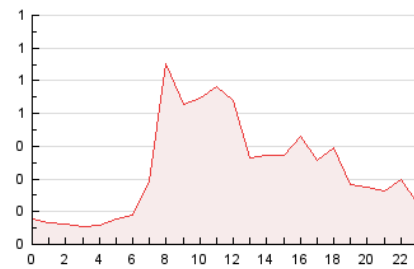

2. Secciones (Nacional e Internacional)

	PAGINAS	%
HOME	4.589	57.61 %
RESTO	3.376	42.39 %

3. Por día del mes (Nacional e Internacional)

Día	N. únicos	Visitas	Páginas	Día	N. únicos	Visitas	Páginas	Día	N. únicos	Visitas	Páginas
1	43	59	392	11	45	50	344	21	95	115	265
2	102	118	455	12	20	21	300	22	73	93	283
3	124	138	468	13	37	50	208	23	99	114	241
4	91	93	386	14	42	60	126	24	78	102	230
5	105	109	401	15	80	93	167	25	39	43	71
6	32	42	361	16	115	136	248	26	34	36	44
7	46	57	365	17	64	74	108	27	49	69	127
8	52	67	415	18	54	56	73	28	58	77	205
9	54	77	472	19	51	52	69	29	106	128	223
10	75	92	406	20	45	63	192	30	67	84	174
								31	71	82	146

4. Gráficas (Nacional e Internacional)

4.1 Por día de la semana (promedio)

N. únicos / Visitas (x 100)

Páginas (x 100)

4.2 Por franja horaria (promedio)

Visitas (x 1000)

Páginas (x 1000)

4.3 Por meses