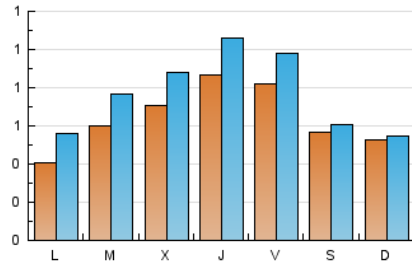

1. Cifras totales y promedios (Nacional e Internacional)

MES - AÑO	NAVEGADORES UNICOS	VISITAS	PAGINAS
Julio - 2020	1.626	2.450	7.965
PROMEDIO DIARIO	66	79	257
PROMEDIO LUNES-VIERNES	70	87	273
PROMEDIO SABADO-DOMINGO	55	58	211
PAGINAS / VISITAS	3,25		
DURACION MEDIA VISITAS	0:09:36		
DURACION MEDIA PAGINAS	0:04:16		

2. Secciones (Nacional e Internacional)

	PAGINAS	%
HOME	4.589	57.61 %
RESTO	3.376	42.39 %

3. Por día del mes (Nacional e Internacional)

Día	N. únicos	Visitas	Páginas	Día	N. únicos	Visitas	Páginas	Día	N. únicos	Visitas	Páginas
1	43	59	392	11	45	50	344	21	95	115	265
2	102	118	455	12	20	21	300	22	73	93	283
3	124	138	468	13	37	50	208	23	99	114	241
4	91	93	386	14	42	60	126	24	78	102	230
5	105	109	401	15	80	93	167	25	39	43	71
6	32	42	361	16	115	136	248	26	34	36	44
7	46	57	365	17	64	74	108	27	49	69	127
8	52	67	415	18	54	56	73	28	58	77	205
9	54	77	472	19	51	52	69	29	106	128	223
10	75	92	406	20	45	63	192	30	67	84	174
								31	71	82	146

4. Gráficas (Nacional e Internacional)

4.1 Por día de la semana (promedio)

N. únicos / Visitas (x 100)

Páginas (x 100)

4.2 Por franja horaria (promedio)

Visitas (x 1000)

Páginas (x 1000)

4.3 Por meses