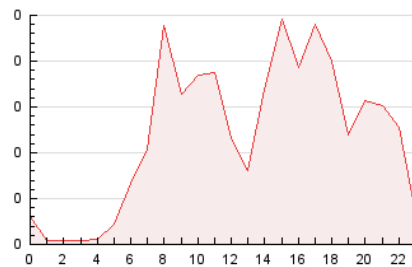

1. Cifras totales y promedios (Nacional)

MES - AÑO	NAVEGADORES UNICOS	VISITAS	PAGINAS
Junio - 2021	1.267	1.820	2.849
PROMEDIO DIARIO	51	61	95
PROMEDIO LUNES-VIERNES	57	69	112
PROMEDIO SABADO-DOMINGO	35	38	50
PAGINAS / VISITAS	1,57		
DURACION MEDIA VISITAS	0:02:29		
DURACION MEDIA PAGINAS	0:04:24		

2. Secciones (Nacional)

	PAGINAS	%
HOME	392	13.76 %
RESTO	2.457	86.24 %

3. Por día del mes (Nacional)

Día	N. únicos	Visitas	Páginas	Día	N. únicos	Visitas	Páginas	Día	N. únicos	Visitas	Páginas
1	60	71	135	11	51	62	109	21	47	58	102
2	56	70	121	12	32	36	49	22	40	50	75
3	43	53	90	13	33	36	44	23	48	57	79
4	80	96	136	14	39	48	85	24	37	38	53
5	54	60	86	15	73	87	131	25	26	34	63
6	40	44	60	16	71	86	110	26	24	24	28
7	42	52	117	17	79	97	153	27	28	30	44
8	46	59	109	18	61	73	116	28	50	59	95
9	118	134	211	19	33	35	41	29	35	45	80
10	71	80	116	20	36	38	44	30	86	108	167

4. Gráficas (Nacional)

4.1 Por día de la semana (promedio)

N. únicos / Visitas (x 100)

Páginas (x 100)

4.2 Por franja horaria (promedio)

Visitas (x 1000)

Páginas (x 1000)

4.3 Por meses