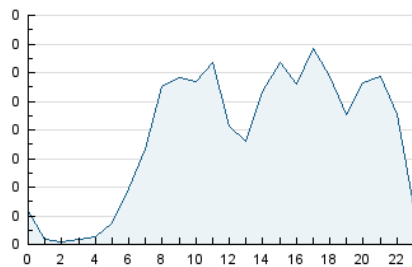

2. Secciones (Nacional)

	PAGINAS	%
HOME	392	13.76 %
RESTO	2.457	86.24 %

3. Por día del mes (Nacional)

Día	N. únicos	Visitas	Páginas	Día	N. únicos	Visitas	Páginas	Día	N. únicos	Visitas	Páginas
1	60	71	135	11	51	62	109	21	47	58	102
2	56	70	121	12	32	36	49	22	40	50	75
3	43	53	90	13	33	36	44	23	48	57	79
4	80	96	136	14	39	48	85	24	37	38	53
5	54	60	86	15	73	87	131	25	26	34	63
6	40	44	60	16	71	86	110	26	24	24	28
7	42	52	117	17	79	97	153	27	28	30	44
8	46	59	109	18	61	73	116	28	50	59	95
9	118	134	211	19	33	35	41	29	35	45	80
10	71	80	116	20	36	38	44	30	86	108	167

4. Gráficas (Nacional)

4.1 Por día de la semana (promedio)

N. únicos / Visitas (x 100)

Páginas (x 100)

4.2 Por franja horaria (promedio)

Visitas (x 1000)

Páginas (x 1000)

4.3 Por meses

Visita:

Una secuencia ininterrumpida de páginas servidas a un usuario válido. Si dicho usuario no realiza peticiones de páginas en un periodo de tiempo (30 min) la siguiente petición constituirá el inicio de una nueva visita.