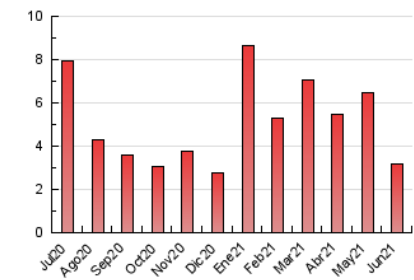

Páginas (x 1000)