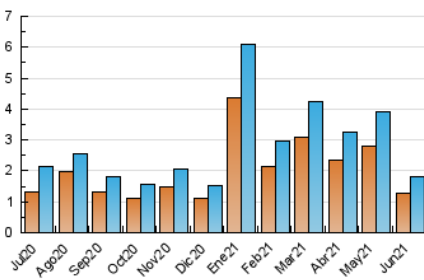

4.3 Por meses

N. únicos / Visitas (x 1000)