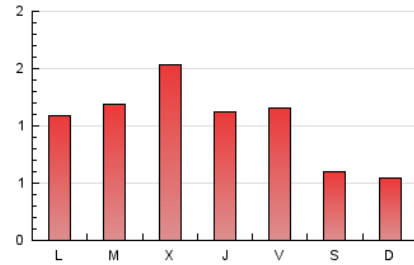

1. Cifras totales y promedios (Nacional e Internacional)

MES - AÑO	NAVEGADORES UNICOS	VISITAS	PAGINAS
Junio - 2021	1.553	2.113	3.162
PROMEDIO DIARIO	61	70	105
PROMEDIO LUNES-VIERNES	68	80	123
PROMEDIO SABADO-DOMINGO	42	45	57
PAGINAS / VISITAS	1,50		
DURACION MEDIA VISITAS	0:02:10		
DURACION MEDIA PAGINAS	0:04:22		

2. Secciones (Nacional e Internacional)

	PAGINAS	%
HOME	452	14.29 %
RESTO	2.710	85.71 %

3. Por día del mes (Nacional e Internacional)

Día	N. únicos	Visitas	Páginas	Día	N. únicos	Visitas	Páginas	Día	N. únicos	Visitas	Páginas
1	79	90	154	11	63	74	121	21	55	67	111
2	67	81	133	12	38	42	55	22	47	57	82
3	45	55	92	13	34	37	45	23	55	64	86
4	92	108	148	14	49	58	95	24	39	40	55
5	72	78	105	15	83	97	141	25	30	38	67
6	45	49	65	16	83	98	128	26	30	30	35
7	49	59	124	17	98	116	172	27	35	37	52
8	61	74	124	18	71	83	126	28	59	68	104
9	130	146	223	19	38	40	46	29	51	61	96
10	79	89	128	20	43	45	53	30	106	132	196

4. Gráficas (Nacional e Internacional)

4.1 Por día de la semana (promedio)

N. únicos / Visitas (x 100)

Páginas (x 100)

4.2 Por franja horaria (promedio)

Visitas (x 1000)

Páginas (x 1000)

4.3 Por meses