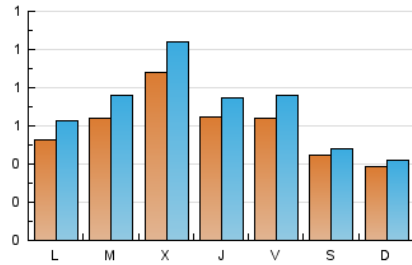

1. Cifras totales y promedios (Nacional e Internacional)

MES - AÑO	NAVEGADORES UNICOS	VISITAS	PAGINAS
Junio - 2021	1.553	2.113	3.162
PROMEDIO DIARIO	61	70	105
PROMEDIO LUNES-VIERNES	68	80	123
PROMEDIO SABADO-DOMINGO	42	45	57
PAGINAS / VISITAS	1,50		
DURACION MEDIA VISITAS	0:02:10		
DURACION MEDIA PAGINAS	0:04:22		

2. Secciones (Nacional e Internacional)

	PAGINAS	%
HOME	452	14.29 %
RESTO	2.710	85.71 %

3. Por día del mes (Nacional e Internacional)

Día	N. únicos	Visitas	Páginas	Día	N. únicos	Visitas	Páginas	Día	N. únicos	Visitas	Páginas
1	79	90	154	11	63	74	121	21	55	67	111
2	67	81	133	12	38	42	55	22	47	57	82
3	45	55	92	13	34	37	45	23	55	64	86
4	92	108	148	14	49	58	95	24	39	40	55
5	72	78	105	15	83	97	141	25	30	38	67
6	45	49	65	16	83	98	128	26	30	30	35
7	49	59	124	17	98	116	172	27	35	37	52
8	61	74	124	18	71	83	126	28	59	68	104
9	130	146	223	19	38	40	46	29	51	61	96
10	79	89	128	20	43	45	53	30	106	132	196

4. Gráficas (Nacional e Internacional)

4.1 Por día de la semana (promedio)

N. únicos / Visitas (x 100)

Páginas (x 100)

4.2 Por franja horaria (promedio)

Visitas (x 1000)

Páginas (x 1000)

4.3 Por meses