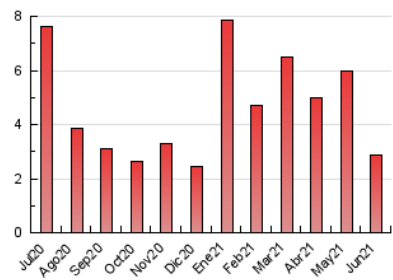

1. Cifras totales y promedios (Nacional)

MES - AÑO	NAVEGADORES UNICOS	VISITAS	PAGINAS
Junio - 2021	1.267	1.820	2.849
PROMEDIO DIARIO	51	61	95
PROMEDIO LUNES-VIERNES	57	69	112
PROMEDIO SABADO-DOMINGO	35	38	50
PAGINAS / VISITAS	1,57		
DURACION MEDIA VISITAS	0:02:29		
DURACION MEDIA PAGINAS	0:04:24		

2. Secciones (Nacional)

	PAGINAS	%
HOME	392	13.76 %
RESTO	2.457	86.24 %

3. Por día del mes (Nacional)

Día	N. únicos	Visitas	Páginas	Día	N. únicos	Visitas	Páginas	Día	N. únicos	Visitas	Páginas
1	60	71	135	11	51	62	109	21	47	58	102
2	56	70	121	12	32	36	49	22	40	50	75
3	43	53	90	13	33	36	44	23	48	57	79
4	80	96	136	14	39	48	85	24	37	38	53
5	54	60	86	15	73	87	131	25	26	34	63
6	40	44	60	16	71	86	110	26	24	24	28
7	42	52	117	17	79	97	153	27	28	30	44
8	46	59	109	18	61	73	116	28	50	59	95
9	118	134	211	19	33	35	41	29	35	45	80
10	71	80	116	20	36	38	44	30	86	108	167

4. Gráficas (Nacional)

4.1 Por día de la semana (promedio)

N. únicos / Visitas (x 100)

Páginas (x 100)

4.2 Por franja horaria (promedio)

Visitas (x 1000)

Páginas (x 1000)

4.3 Por meses

N. únicos / Visitas (x 1000)

Páginas (x 1000)

5. Observaciones

Este Medio Electrónico de Comunicación ha sido medido por la herramienta Google Analytics de Google

6. Definiciones básicas (Para más información ver Normas Técnicas para el Control de los Medios Electrónicos de Comunicación)