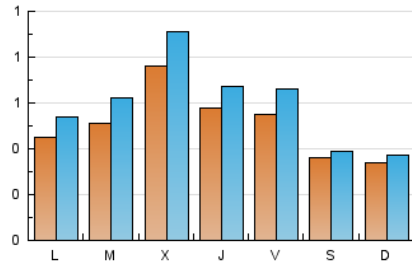

1. Cifras totales y promedios (Nacional)

MES - AÑO	NAVEGADORES UNICOS	VISITAS	PAGINAS
Junio - 2021	1.267	1.820	2.849
PROMEDIO DIARIO	51	61	95
PROMEDIO LUNES-VIERNES	57	69	112
PROMEDIO SABADO-DOMINGO	35	38	50
PAGINAS / VISITAS	1,57		
DURACION MEDIA VISITAS	0:02:29		
DURACION MEDIA PAGINAS	0:04:24		

2. Secciones (Nacional)

	PAGINAS	%
HOME	392	13.76 %
RESTO	2.457	86.24 %

3. Por día del mes (Nacional)

Día	N. únicos	Visitas	Páginas	Día	N. únicos	Visitas	Páginas	Día	N. únicos	Visitas	Páginas
1	60	71	135	11	51	62	109	21	47	58	102
2	56	70	121	12	32	36	49	22	40	50	75
3	43	53	90	13	33	36	44	23	48	57	79
4	80	96	136	14	39	48	85	24	37	38	53
5	54	60	86	15	73	87	131	25	26	34	63
6	40	44	60	16	71	86	110	26	24	24	28
7	42	52	117	17	79	97	153	27	28	30	44
8	46	59	109	18	61	73	116	28	50	59	95
9	118	134	211	19	33	35	41	29	35	45	80
10	71	80	116	20	36	38	44	30	86	108	167

4. Gráficas (Nacional)

4.1 Por día de la semana (promedio)

N. únicos / Visitas (x 100)

Páginas (x 100)

4.2 Por franja horaria (promedio)

Visitas (x 1000)

Páginas (x 1000)

4.3 Por meses