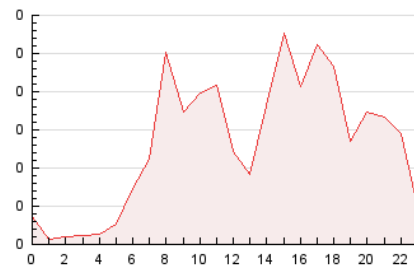

2. Secciones (Nacional e Internacional)

	PAGINAS	%
HOME	452	14.29 %
RESTO	2.710	85.71 %

3. Por día del mes (Nacional e Internacional)

Día	N. únicos	Visitas	Páginas	Día	N. únicos	Visitas	Páginas	Día	N. únicos	Visitas	Páginas
1	79	90	154	11	63	74	121	21	55	67	111
2	67	81	133	12	38	42	55	22	47	57	82
3	45	55	92	13	34	37	45	23	55	64	86
4	92	108	148	14	49	58	95	24	39	40	55
5	72	78	105	15	83	97	141	25	30	38	67
6	45	49	65	16	83	98	128	26	30	30	35
7	49	59	124	17	98	116	172	27	35	37	52
8	61	74	124	18	71	83	126	28	59	68	104
9	130	146	223	19	38	40	46	29	51	61	96
10	79	89	128	20	43	45	53	30	106	132	196

4. Gráficas (Nacional e Internacional)

4.1 Por día de la semana (promedio)

N. únicos / Visitas (x 100)

Páginas (x 100)

4.2 Por franja horaria (promedio)

Visitas (x 1000)

Páginas (x 1000)

4.3 Por meses