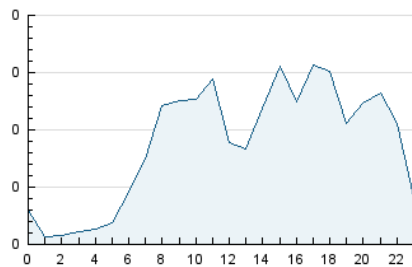

2. Secciones (Nacional e Internacional)

	PAGINAS	%
HOME	452	14.29 %
RESTO	2.710	85.71 %

3. Por día del mes (Nacional e Internacional)

Día	N. únicos	Visitas	Páginas	Día	N. únicos	Visitas	Páginas	Día	N. únicos	Visitas	Páginas
1	79	90	154	11	63	74	121	21	55	67	111
2	67	81	133	12	38	42	55	22	47	57	82
3	45	55	92	13	34	37	45	23	55	64	86
4	92	108	148	14	49	58	95	24	39	40	55
5	72	78	105	15	83	97	141	25	30	38	67
6	45	49	65	16	83	98	128	26	30	30	35
7	49	59	124	17	98	116	172	27	35	37	52
8	61	74	124	18	71	83	126	28	59	68	104
9	130	146	223	19	38	40	46	29	51	61	96
10	79	89	128	20	43	45	53	30	106	132	196

4. Gráficas (Nacional e Internacional)

4.1 Por día de la semana (promedio)

N. únicos / Visitas (x 100)

Páginas (x 100)

4.2 Por franja horaria (promedio)

Visitas (x 1000)

Páginas (x 1000)

4.3 Por meses