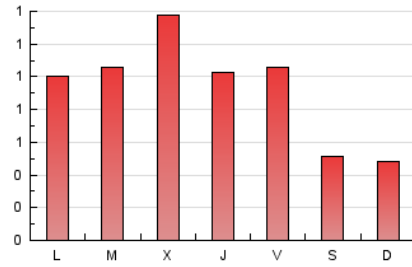

1. Cifras totales y promedios (Nacional)

MES - AÑO	NAVEGADORES UNICOS	VISITAS	PAGINAS
Junio - 2021	1.267	1.820	2.849
PROMEDIO DIARIO	51	61	95
PROMEDIO LUNES-VIERNES	57	69	112
PROMEDIO SABADO-DOMINGO	35	38	50
PAGINAS / VISITAS	1,57		
DURACION MEDIA VISITAS	0:02:29		
DURACION MEDIA PAGINAS	0:04:24		

2. Secciones (Nacional)

	PAGINAS	%
HOME	392	13.76 %
RESTO	2.457	86.24 %

3. Por día del mes (Nacional)

Día	N. únicos	Visitas	Páginas	Día	N. únicos	Visitas	Páginas	Día	N. únicos	Visitas	Páginas
1	60	71	135	11	51	62	109	21	47	58	102
2	56	70	121	12	32	36	49	22	40	50	75
3	43	53	90	13	33	36	44	23	48	57	79
4	80	96	136	14	39	48	85	24	37	38	53
5	54	60	86	15	73	87	131	25	26	34	63
6	40	44	60	16	71	86	110	26	24	24	28
7	42	52	117	17	79	97	153	27	28	30	44
8	46	59	109	18	61	73	116	28	50	59	95
9	118	134	211	19	33	35	41	29	35	45	80
10	71	80	116	20	36	38	44	30	86	108	167

4. Gráficas (Nacional)

4.1 Por día de la semana (promedio)

N. únicos / Visitas (x 100)

Páginas (x 100)

4.2 Por franja horaria (promedio)

Visitas (x 1000)

Páginas (x 1000)

4.3 Por meses