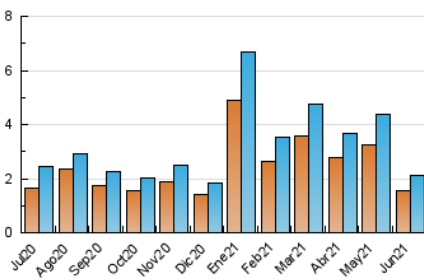

4.3 Por meses

N. únicos / Visitas (x 1000)