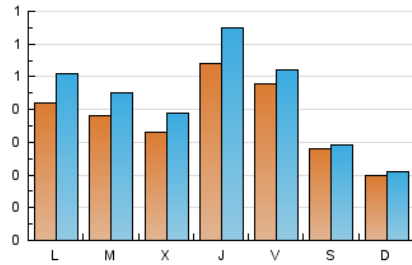

1. Cifras totales y promedios (Nacional)

MES - AÑO	NAVEGADORES UNICOS	VISITAS	PAGINAS
Mayo - 2022	965	1.324	1.992
PROMEDIO DIARIO	37	43	64
PROMEDIO LUNES-VIERNES	43	50	78
PROMEDIO SABADO-DOMINGO	24	25	31
PAGINAS / VISITAS	1,50		
DURACION MEDIA VISITAS	0:01:18		
DURACION MEDIA PAGINAS	0:02:34		

2. Secciones (Nacional)

	PAGINAS	%
HOME	249	12.50 %
RESTO	1.743	87.50 %

3. Por día del mes (Nacional)

Día	N. únicos	Visitas	Páginas	Día	N. únicos	Visitas	Páginas	Día	N. únicos	Visitas	Páginas
1	16	17	20	11	27	30	36	21	24	25	31
2	53	63	99	12	68	78	96	22	16	17	32
3	52	60	79	13	90	92	117	23	33	39	60
4	34	42	79	14	37	40	45	24	34	40	69
5	73	89	134	15	25	25	39	25	27	32	43
6	39	42	50	16	54	65	124	26	31	36	51
7	32	34	42	17	35	41	71	27	28	35	56
8	30	30	32	18	43	51	79	28	17	18	22
9	36	38	54	19	43	57	83	29	15	17	19
10	34	40	65	20	36	40	71	30	36	48	114
								31	34	43	80

4. Gráficas (Nacional)

4.1 Por día de la semana (promedio)

N. únicos / Visitas (x 100)

Páginas (x 100)

4.2 Por franja horaria (promedio)

Visitas_ (x 1000)

Páginas (x 1000)

4.3 Por meses