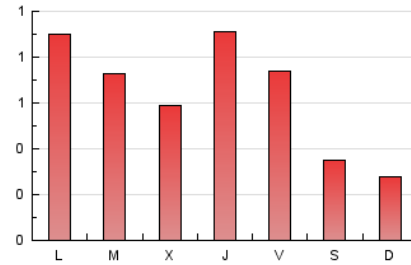

1. Cifras totales y promedios (Nacional)

MES - AÑO	NAVEGADORES UNICOS	VISITAS	PAGINAS
Mayo - 2022	965	1.324	1.992
PROMEDIO DIARIO	37	43	64
PROMEDIO LUNES-VIERNES	43	50	78
PROMEDIO SABADO-DOMINGO	24	25	31
PAGINAS / VISITAS	1,50		
DURACION MEDIA VISITAS	0:01:18		
DURACION MEDIA PAGINAS	0:02:34		

2. Secciones (Nacional)

	PAGINAS	%
HOME	249	12.50 %
RESTO	1.743	87.50 %

3. Por día del mes (Nacional)

Día	N. únicos	Visitas	Páginas	Día	N. únicos	Visitas	Páginas	Día	N. únicos	Visitas	Páginas
1	16	17	20	11	27	30	36	21	24	25	31
2	53	63	99	12	68	78	96	22	16	17	32
3	52	60	79	13	90	92	117	23	33	39	60
4	34	42	79	14	37	40	45	24	34	40	69
5	73	89	134	15	25	25	39	25	27	32	43
6	39	42	50	16	54	65	124	26	31	36	51
7	32	34	42	17	35	41	71	27	28	35	56
8	30	30	32	18	43	51	79	28	17	18	22
9	36	38	54	19	43	57	83	29	15	17	19
10	34	40	65	20	36	40	71	30	36	48	114
								31	34	43	80

4. Gráficas (Nacional)

4.1 Por día de la semana (promedio)

N. únicos / Visitas (x 100)

Páginas (x 100)

4.2 Por franja horaria (promedio)

Visitas_ (x 1000)

Páginas (x 1000)

4.3 Por meses