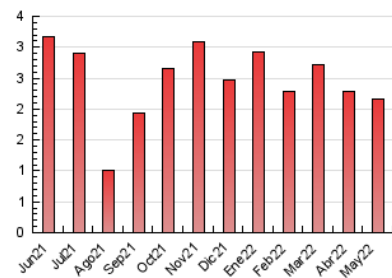

Páginas (x 1000)