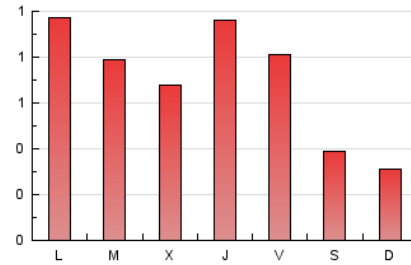

1. Cifras totales y promedios (Nacional e Internacional)

MES - AÑO	NAVEGADORES UNICOS	VISITAS	PAGINAS
Mayo - 2022	1.114	1.475	2.169
PROMEDIO DIARIO	42	48	70
PROMEDIO LUNES-VIERNES	48	56	85
PROMEDIO SABADO-DOMINGO	26	28	34
PAGINAS / VISITAS	1,47		
DURACION MEDIA VISITAS	0:01:11		
DURACION MEDIA PAGINAS	0:02:30		

2. Secciones (Nacional e Internacional)

	PAGINAS	%
HOME	297	13.69 %
RESTO	1.872	86.31 %

3. Por día del mes (Nacional e Internacional)

Día	N. únicos	Visitas	Páginas	Día	N. únicos	Visitas	Páginas	Día	N. únicos	Visitas	Páginas
1	20	21	24	11	31	34	42	21	30	31	37
2	59	69	108	12	77	87	105	22	18	19	34
3	58	66	85	13	104	106	131	23	39	45	66
4	43	51	90	14	41	44	49	24	38	44	73
5	79	95	140	15	26	26	40	25	30	35	58
6	46	49	57	16	61	72	131	26	32	37	52
7	36	38	46	17	42	49	80	27	31	38	59
8	33	33	35	18	45	53	81	28	17	18	22
9	42	44	61	19	46	60	88	29	16	18	20
10	41	47	72	20	42	46	77	30	40	52	121
								31	39	48	85

4. Gráficas (Nacional e Internacional)

4.1 Por día de la semana (promedio)

N. únicos / Visitas (x 100)

Páginas (x 100)

4.2 Por franja horaria (promedio)

Visitas (x 1000)

Páginas (x 1000)

4.3 Por meses