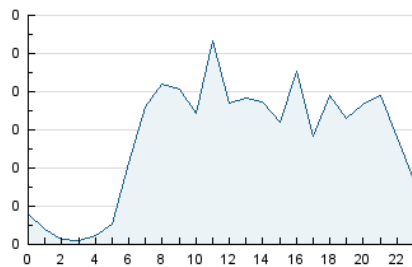

2. Secciones (Nacional)

	PAGINAS	%
HOME	249	12.50 %
RESTO	1.743	87.50 %

3. Por día del mes (Nacional)

Día	N. únicos	Visitas	Páginas	Día	N. únicos	Visitas	Páginas	Día	N. únicos	Visitas	Páginas
1	16	17	20	11	27	30	36	21	24	25	31
2	53	63	99	12	68	78	96	22	16	17	32
3	52	60	79	13	90	92	117	23	33	39	60
4	34	42	79	14	37	40	45	24	34	40	69
5	73	89	134	15	25	25	39	25	27	32	43
6	39	42	50	16	54	65	124	26	31	36	51
7	32	34	42	17	35	41	71	27	28	35	56
8	30	30	32	18	43	51	79	28	17	18	22
9	36	38	54	19	43	57	83	29	15	17	19
10	34	40	65	20	36	40	71	30	36	48	114
								31	34	43	80

4. Gráficas (Nacional)

4.1 Por día de la semana (promedio)

N. únicos / Visitas (x 100)

Páginas (x 100)

4.2 Por franja horaria (promedio)

Visitas_ (x 1000)

Páginas (x 1000)

4.3 Por meses