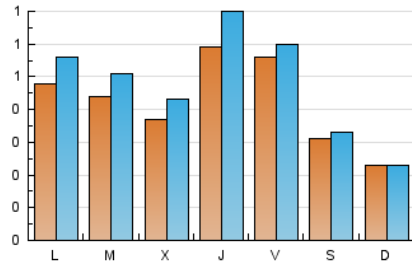

1. Cifras totales y promedios (Nacional e Internacional)

MES - AÑO	NAVEGADORES UNICOS	VISITAS	PAGINAS
Mayo - 2022	1.114	1.475	2.169
PROMEDIO DIARIO	42	48	70
PROMEDIO LUNES-VIERNES	48	56	85
PROMEDIO SABADO-DOMINGO	26	28	34
PAGINAS / VISITAS	1,47		
DURACION MEDIA VISITAS	0:01:11		
DURACION MEDIA PAGINAS	0:02:30		

2. Secciones (Nacional e Internacional)

	PAGINAS	%
HOME	297	13.69 %
RESTO	1.872	86.31 %

3. Por día del mes (Nacional e Internacional)

Día	N. únicos	Visitas	Páginas	Día	N. únicos	Visitas	Páginas	Día	N. únicos	Visitas	Páginas
1	20	21	24	11	31	34	42	21	30	31	37
2	59	69	108	12	77	87	105	22	18	19	34
3	58	66	85	13	104	106	131	23	39	45	66
4	43	51	90	14	41	44	49	24	38	44	73
5	79	95	140	15	26	26	40	25	30	35	58
6	46	49	57	16	61	72	131	26	32	37	52
7	36	38	46	17	42	49	80	27	31	38	59
8	33	33	35	18	45	53	81	28	17	18	22
9	42	44	61	19	46	60	88	29	16	18	20
10	41	47	72	20	42	46	77	30	40	52	121
								31	39	48	85

4. Gráficas (Nacional e Internacional)

4.1 Por día de la semana (promedio)

N. únicos / Visitas (x 100)

Páginas (x 100)

4.2 Por franja horaria (promedio)

Visitas (x 1000)

Páginas (x 1000)

4.3 Por meses