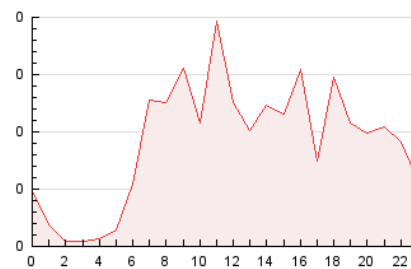

2. Secciones (Nacional e Internacional)

	PAGINAS	%
HOME	297	13.69 %
RESTO	1.872	86.31 %

3. Por día del mes (Nacional e Internacional)

Día	N. únicos	Visitas	Páginas	Día	N. únicos	Visitas	Páginas	Día	N. únicos	Visitas	Páginas
1	20	21	24	11	31	34	42	21	30	31	37
2	59	69	108	12	77	87	105	22	18	19	34
3	58	66	85	13	104	106	131	23	39	45	66
4	43	51	90	14	41	44	49	24	38	44	73
5	79	95	140	15	26	26	40	25	30	35	58
6	46	49	57	16	61	72	131	26	32	37	52
7	36	38	46	17	42	49	80	27	31	38	59
8	33	33	35	18	45	53	81	28	17	18	22
9	42	44	61	19	46	60	88	29	16	18	20
10	41	47	72	20	42	46	77	30	40	52	121
								31	39	48	85

4. Gráficas (Nacional e Internacional)

4.1 Por día de la semana (promedio)

N. únicos / Visitas (x 100)

Páginas (x 100)

4.2 Por franja horaria (promedio)

Visitas (x 1000)

Páginas (x 1000)

4.3 Por meses