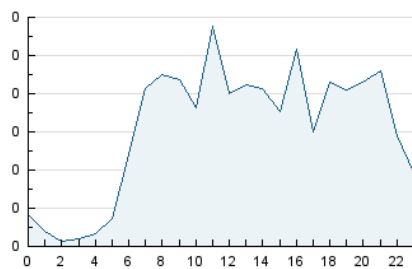

2. Secciones (Nacional e Internacional)

	PAGINAS	%
HOME	297	13.69 %
RESTO	1.872	86.31 %

3. Por día del mes (Nacional e Internacional)

Día	N. únicos	Visitas	Páginas	Día	N. únicos	Visitas	Páginas	Día	N. únicos	Visitas	Páginas
1	20	21	24	11	31	34	42	21	30	31	37
2	59	69	108	12	77	87	105	22	18	19	34
3	58	66	85	13	104	106	131	23	39	45	66
4	43	51	90	14	41	44	49	24	38	44	73
5	79	95	140	15	26	26	40	25	30	35	58
6	46	49	57	16	61	72	131	26	32	37	52
7	36	38	46	17	42	49	80	27	31	38	59
8	33	33	35	18	45	53	81	28	17	18	22
9	42	44	61	19	46	60	88	29	16	18	20
10	41	47	72	20	42	46	77	30	40	52	121
								31	39	48	85

4. Gráficas (Nacional e Internacional)

4.1 Por día de la semana (promedio)

N. únicos / Visitas (x 100)

Páginas (x 100)

4.2 Por franja horaria (promedio)

Visitas (x 1000)

Páginas (x 1000)

4.3 Por meses