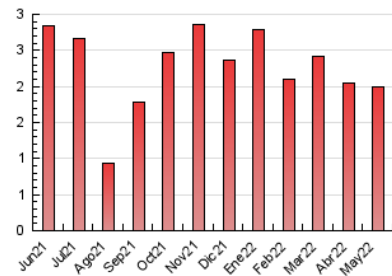

1. Cifras totales y promedios (Nacional)

MES - AÑO	NAVEGADORES UNICOS	VISITAS	PAGINAS
Mayo - 2022	965	1.324	1.992
PROMEDIO DIARIO	37	43	64
PROMEDIO LUNES-VIERNES	43	50	78
PROMEDIO SABADO-DOMINGO	24	25	31
PAGINAS / VISITAS	1,50		
DURACION MEDIA VISITAS	0:01:18		
DURACION MEDIA PAGINAS	0:02:34		

2. Secciones (Nacional)

	PAGINAS	%
HOME	249	12.50 %
RESTO	1.743	87.50 %

3. Por día del mes (Nacional)

Día	N. únicos	Visitas	Páginas	Día	N. únicos	Visitas	Páginas	Día	N. únicos	Visitas	Páginas
1	16	17	20	11	27	30	36	21	24	25	31
2	53	63	99	12	68	78	96	22	16	17	32
3	52	60	79	13	90	92	117	23	33	39	60
4	34	42	79	14	37	40	45	24	34	40	69
5	73	89	134	15	25	25	39	25	27	32	43
6	39	42	50	16	54	65	124	26	31	36	51
7	32	34	42	17	35	41	71	27	28	35	56
8	30	30	32	18	43	51	79	28	17	18	22
9	36	38	54	19	43	57	83	29	15	17	19
10	34	40	65	20	36	40	71	30	36	48	114
								31	34	43	80

4. Gráficas (Nacional)

4.1 Por día de la semana (promedio)

N. únicos / Visitas (x 100)

Páginas (x 100)

4.2 Por franja horaria (promedio)

Visitas_ (x 1000)

Páginas (x 1000)

4.3 Por meses

N. únicos / Visitas (x 1000)

Páginas (x 1000)

5. Observaciones

Este Medio Electrónico de Comunicación ha sido medido por la herramienta Google Analytics de Google

6. Definiciones básicas (Para más información ver Normas Técnicas para el Control de los Medios Electrónicos de Comunicación)