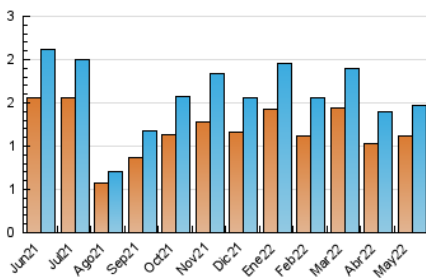

4.3 Por meses

N. únicos / Visitas (x 1000)