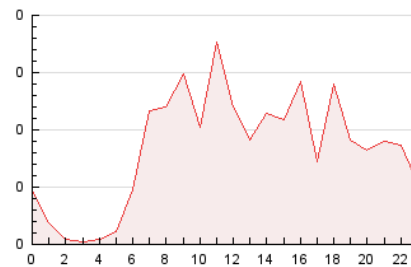

2. Secciones (Nacional)

	PAGINAS	%
HOME	249	12.50 %
RESTO	1.743	87.50 %

3. Por día del mes (Nacional)

Día	N. únicos	Visitas	Páginas	Día	N. únicos	Visitas	Páginas	Día	N. únicos	Visitas	Páginas
1	16	17	20	11	27	30	36	21	24	25	31
2	53	63	99	12	68	78	96	22	16	17	32
3	52	60	79	13	90	92	117	23	33	39	60
4	34	42	79	14	37	40	45	24	34	40	69
5	73	89	134	15	25	25	39	25	27	32	43
6	39	42	50	16	54	65	124	26	31	36	51
7	32	34	42	17	35	41	71	27	28	35	56
8	30	30	32	18	43	51	79	28	17	18	22
9	36	38	54	19	43	57	83	29	15	17	19
10	34	40	65	20	36	40	71	30	36	48	114
								31	34	43	80

4. Gráficas (Nacional)

4.1 Por día de la semana (promedio)

N. únicos / Visitas (x 100)

Páginas (x 100)

4.2 Por franja horaria (promedio)

Visitas_ (x 1000)

Páginas (x 1000)

4.3 Por meses

Visita:

Una secuencia ininterrumpida de páginas servidas a un usuario válido. Si dicho usuario no realiza peticiones de páginas en un periodo de tiempo (30 min) la siguiente petición constituirá el inicio de una nueva visita.