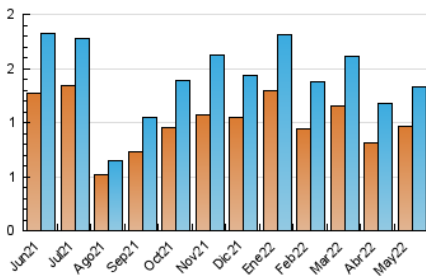

2. Secciones (Nacional)

	PAGINAS	%
HOME	249	12.50 %
RESTO	1.743	87.50 %

3. Por día del mes (Nacional)

Día	N. únicos	Visitas	Páginas	Día	N. únicos	Visitas	Páginas	Día	N. únicos	Visitas	Páginas
1	16	17	20	11	27	30	36	21	24	25	31
2	53	63	99	12	68	78	96	22	16	17	32
3	52	60	79	13	90	92	117	23	33	39	60
4	34	42	79	14	37	40	45	24	34	40	69
5	73	89	134	15	25	25	39	25	27	32	43
6	39	42	50	16	54	65	124	26	31	36	51
7	32	34	42	17	35	41	71	27	28	35	56
8	30	30	32	18	43	51	79	28	17	18	22
9	36	38	54	19	43	57	83	29	15	17	19
10	34	40	65	20	36	40	71	30	36	48	114
								31	34	43	80

4. Gráficas (Nacional)

4.1 Por día de la semana (promedio)

N. únicos / Visitas (x 100)

Páginas (x 100)

4.2 Por franja horaria (promedio)

Visitas_ (x 1000)

Páginas (x 1000)

4.3 Por meses

N. únicos / Visitas (x 1000)

Páginas (x 1000)

5. Observaciones

Este Medio Electrónico de Comunicación ha sido medido por la herramienta Google Analytics de Google

6. Definiciones básicas (Para más información ver Normas Técnicas para el Control de los Medios Electrónicos de Comunicación)

Visita:

Una secuencia ininterrumpida de páginas servidas a un usuario válido. Si dicho usuario no realiza peticiones de páginas en un periodo de tiempo (30 min) la siguiente petición constituirá el inicio de una nueva visita.