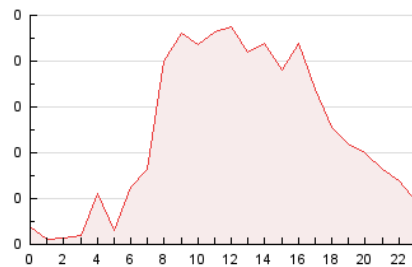

2. Secciones (Nacional e Internacional)

	PAGINAS	%
HOME	201	17.19 %
RESTO	968	82.81 %

3. Por día del mes (Nacional e Internacional)

Día	N. únicos	Visitas	Páginas	Día	N. únicos	Visitas	Páginas	Día	N. únicos	Visitas	Páginas
1	21	24	29	11	19	19	26	21	32	35	43
2	27	29	31	12	41	47	66	22	53	67	97
3	8	10	28	13	30	33	36	23	30	35	47
4	22	26	28	14	31	32	48	24	18	18	22
5	35	48	74	15	26	28	28	25	25	25	31
6	23	28	39	16	39	45	53	26	38	39	47
7	22	24	24	17	25	28	31	27	28	31	31
8	22	27	36	18	28	33	36	28	28	30	40
9	27	32	41	19	31	31	37	29	23	25	44
10	21	24	30	20	37	41	46				

4. Gráficas (Nacional e Internacional)

4.1 Por día de la semana (promedio)

N. únicos / Visitas (x 100)

Páginas (x 100)

4.2 Por franja horaria (promedio)

Visitas_ (x 1000)

Páginas (x 1000)

4.3 Por meses