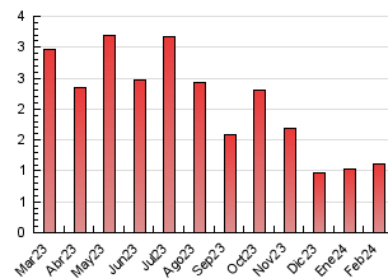

1. Cifras totales y promedios (Nacional)

MES - AÑO	NAVEGADORES UNICOS	VISITAS	PAGINAS
Febrero - 2024	621	855	1.107
PROMEDIO DIARIO	26	29	38
PROMEDIO LUNES-VIERNES	28	32	42
PROMEDIO SABADO-DOMINGO	20	22	28
PAGINAS / VISITAS	1,29		
DURACION MEDIA VISITAS	0:02:38		
TIEMPO INTERACCIÓN MEDIO	0:00:52		

2. Secciones (Nacional)

	PAGINAS	%
HOME	169	15.27 %
RESTO	938	84.73 %

3. Por día del mes (Nacional)

Día	N. únicos	Visitas	Páginas	Día	N. únicos	Visitas	Páginas	Día	N. únicos	Visitas	Páginas
1	21	24	29	11	17	17	24	21	26	29	37
2	23	25	27	12	40	46	64	22	50	64	92
3	8	10	28	13	27	29	32	23	23	28	40
4	21	25	27	14	30	31	48	24	17	17	21
5	32	45	71	15	24	26	27	25	20	20	26
6	22	27	38	16	39	45	53	26	34	35	43
7	21	23	21	17	25	28	31	27	28	31	31
8	22	27	36	18	28	33	36	28	26	28	38
9	21	26	35	19	29	29	35	29	22	24	43
10	20	23	29	20	36	40	45				

4. Gráficas (Nacional)

4.1 Por día de la semana (promedio)

N. únicos / Visitas (x 100)

Páginas (x 100)

4.2 Por franja horaria (promedio)

Visitas_ (x 1000)

Páginas (x 1000)

4.3 Por meses

N. únicos / Visitas (x 1000)

Páginas (x 1000)

5. Observaciones

Este Medio Electrónico de Comunicación ha sido medido por la herramienta Google Analytics de Google (GA4)

6. Definiciones básicas (Para más información ver Normas Técnicas para el Control de los Medios Electrónicos de Comunicación)