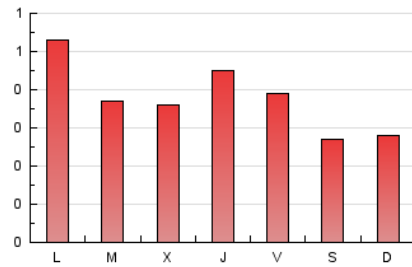

1. Cifras totales y promedios (Nacional)

MES - AÑO	NAVEGADORES UNICOS	VISITAS	PAGINAS
Febrero - 2024	621	855	1.107
PROMEDIO DIARIO	26	29	38
PROMEDIO LUNES-VIERNES	28	32	42
PROMEDIO SABADO-DOMINGO	20	22	28
PAGINAS / VISITAS	1,29		
DURACION MEDIA VISITAS	0:02:38		
TIEMPO INTERACCIÓN MEDIO	0:00:52		

2. Secciones (Nacional)

	PAGINAS	%
HOME	169	15.27 %
RESTO	938	84.73 %

3. Por día del mes (Nacional)

Día	N. únicos	Visitas	Páginas	Día	N. únicos	Visitas	Páginas	Día	N. únicos	Visitas	Páginas
1	21	24	29	11	17	17	24	21	26	29	37
2	23	25	27	12	40	46	64	22	50	64	92
3	8	10	28	13	27	29	32	23	23	28	40
4	21	25	27	14	30	31	48	24	17	17	21
5	32	45	71	15	24	26	27	25	20	20	26
6	22	27	38	16	39	45	53	26	34	35	43
7	21	23	21	17	25	28	31	27	28	31	31
8	22	27	36	18	28	33	36	28	26	28	38
9	21	26	35	19	29	29	35	29	22	24	43
10	20	23	29	20	36	40	45				

4. Gráficas (Nacional)

4.1 Por día de la semana (promedio)

N. únicos / Visitas (x 100)

Páginas (x 100)

4.2 Por franja horaria (promedio)

Visitas_ (x 1000)

Páginas (x 1000)

4.3 Por meses