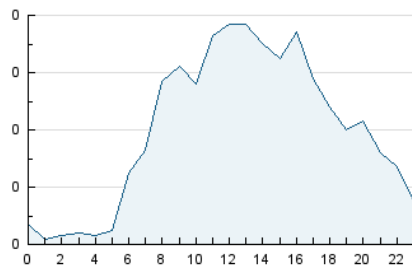

2. Secciones (Nacional e Internacional)

	PAGINAS	%
HOME	201	17.19 %
RESTO	968	82.81 %

3. Por día del mes (Nacional e Internacional)

Día	N. únicos	Visitas	Páginas	Día	N. únicos	Visitas	Páginas	Día	N. únicos	Visitas	Páginas
1	21	24	29	11	19	19	26	21	32	35	43
2	27	29	31	12	41	47	66	22	53	67	97
3	8	10	28	13	30	33	36	23	30	35	47
4	22	26	28	14	31	32	48	24	18	18	22
5	35	48	74	15	26	28	28	25	25	25	31
6	23	28	39	16	39	45	53	26	38	39	47
7	22	24	24	17	25	28	31	27	28	31	31
8	22	27	36	18	28	33	36	28	28	30	40
9	27	32	41	19	31	31	37	29	23	25	44
10	21	24	30	20	37	41	46				

4. Gráficas (Nacional e Internacional)

4.1 Por día de la semana (promedio)

N. únicos / Visitas (x 100)

Páginas (x 100)

4.2 Por franja horaria (promedio)

Visitas_ (x 1000)

Páginas (x 1000)

4.3 Por meses