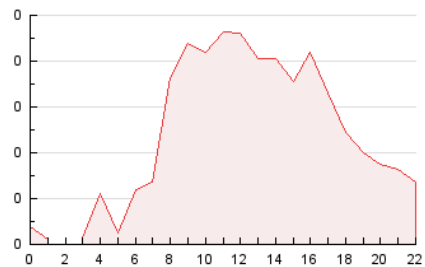

2. Secciones (Nacional)

	PAGINAS	%
HOME	169	15.27 %
RESTO	938	84.73 %

3. Por día del mes (Nacional)

Día	N. únicos	Visitas	Páginas	Día	N. únicos	Visitas	Páginas	Día	N. únicos	Visitas	Páginas
1	21	24	29	11	17	17	24	21	26	29	37
2	23	25	27	12	40	46	64	22	50	64	92
3	8	10	28	13	27	29	32	23	23	28	40
4	21	25	27	14	30	31	48	24	17	17	21
5	32	45	71	15	24	26	27	25	20	20	26
6	22	27	38	16	39	45	53	26	34	35	43
7	21	23	21	17	25	28	31	27	28	31	31
8	22	27	36	18	28	33	36	28	26	28	38
9	21	26	35	19	29	29	35	29	22	24	43
10	20	23	29	20	36	40	45				

4. Gráficas (Nacional)

4.1 Por día de la semana (promedio)

N. únicos / Visitas (x 100)

Páginas (x 100)

4.2 Por franja horaria (promedio)

Visitas_ (x 1000)

Páginas (x 1000)

4.3 Por meses