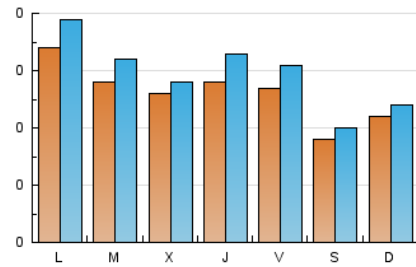

1. Cifras totales y promedios (Nacional)

MES - AÑO	NAVEGADORES UNICOS	VISITAS	PAGINAS
Febrero - 2024	621	855	1.107
PROMEDIO DIARIO	26	29	38
PROMEDIO LUNES-VIERNES	28	32	42
PROMEDIO SABADO-DOMINGO	20	22	28
PAGINAS / VISITAS	1,29		
DURACION MEDIA VISITAS	0:02:38		
TIEMPO INTERACCIÓN MEDIO	0:00:52		

2. Secciones (Nacional)

	PAGINAS	%
HOME	169	15.27 %
RESTO	938	84.73 %

3. Por día del mes (Nacional)

Día	N. únicos	Visitas	Páginas	Día	N. únicos	Visitas	Páginas	Día	N. únicos	Visitas	Páginas
1	21	24	29	11	17	17	24	21	26	29	37
2	23	25	27	12	40	46	64	22	50	64	92
3	8	10	28	13	27	29	32	23	23	28	40
4	21	25	27	14	30	31	48	24	17	17	21
5	32	45	71	15	24	26	27	25	20	20	26
6	22	27	38	16	39	45	53	26	34	35	43
7	21	23	21	17	25	28	31	27	28	31	31
8	22	27	36	18	28	33	36	28	26	28	38
9	21	26	35	19	29	29	35	29	22	24	43
10	20	23	29	20	36	40	45				

4. Gráficas (Nacional)

4.1 Por día de la semana (promedio)

N. únicos / Visitas (x 100)

Páginas (x 100)

4.2 Por franja horaria (promedio)

Visitas_ (x 1000)

Páginas (x 1000)

4.3 Por meses