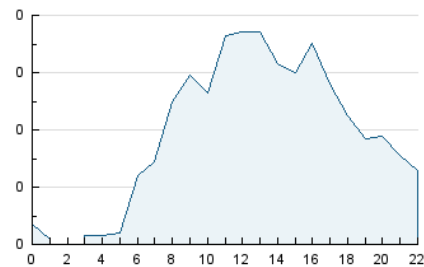

2. Secciones (Nacional)

	PAGINAS	%
HOME	169	15.27 %
RESTO	938	84.73 %

3. Por día del mes (Nacional)

Día	N. únicos	Visitas	Páginas	Día	N. únicos	Visitas	Páginas	Día	N. únicos	Visitas	Páginas
1	21	24	29	11	17	17	24	21	26	29	37
2	23	25	27	12	40	46	64	22	50	64	92
3	8	10	28	13	27	29	32	23	23	28	40
4	21	25	27	14	30	31	48	24	17	17	21
5	32	45	71	15	24	26	27	25	20	20	26
6	22	27	38	16	39	45	53	26	34	35	43
7	21	23	21	17	25	28	31	27	28	31	31
8	22	27	36	18	28	33	36	28	26	28	38
9	21	26	35	19	29	29	35	29	22	24	43
10	20	23	29	20	36	40	45				

4. Gráficas (Nacional)

4.1 Por día de la semana (promedio)

N. únicos / Visitas (x 100)

Páginas (x 100)

4.2 Por franja horaria (promedio)

Visitas_ (x 1000)

Páginas (x 1000)

4.3 Por meses