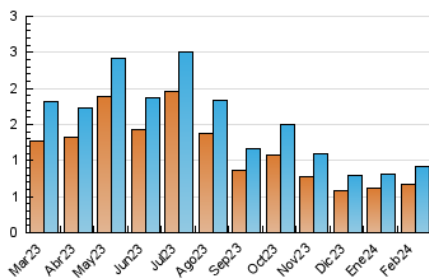

4.3 Por meses

N. únicos / Visitas (x 1000)