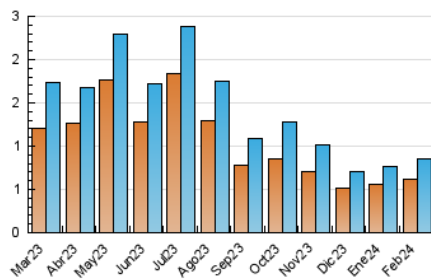

2. Secciones (Nacional)

	PAGINAS	%
HOME	169	15.27 %
RESTO	938	84.73 %

3. Por día del mes (Nacional)

Día	N. únicos	Visitas	Páginas	Día	N. únicos	Visitas	Páginas	Día	N. únicos	Visitas	Páginas
1	21	24	29	11	17	17	24	21	26	29	37
2	23	25	27	12	40	46	64	22	50	64	92
3	8	10	28	13	27	29	32	23	23	28	40
4	21	25	27	14	30	31	48	24	17	17	21
5	32	45	71	15	24	26	27	25	20	20	26
6	22	27	38	16	39	45	53	26	34	35	43
7	21	23	21	17	25	28	31	27	28	31	31
8	22	27	36	18	28	33	36	28	26	28	38
9	21	26	35	19	29	29	35	29	22	24	43
10	20	23	29	20	36	40	45				

4. Gráficas (Nacional)

4.1 Por día de la semana (promedio)

N. únicos / Visitas (x 100)

Páginas (x 100)

4.2 Por franja horaria (promedio)

Visitas_ (x 1000)

Páginas (x 1000)

4.3 Por meses

N. únicos / Visitas (x 1000)

Páginas (x 1000)

5. Observaciones

Este Medio Electrónico de Comunicación ha sido medido por la herramienta Google Analytics de Google (GA4)

6. Definiciones básicas (Para más información ver Normas Técnicas para el Control de los Medios Electrónicos de Comunicación)

Visita:

Una secuencia ininterrumpida de páginas servidas a un usuario válido. Si dicho usuario no realiza peticiones de páginas en un periodo de tiempo (30 min) la siguiente petición constituirá el inicio de una nueva visita.