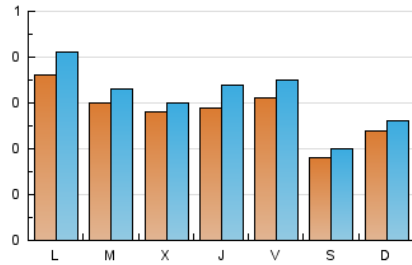

1. Cifras totales y promedios (Nacional e Internacional)

MES - AÑO	NAVEGADORES UNICOS	VISITAS	PAGINAS
Febrero - 2024	679	914	1.169
PROMEDIO DIARIO	28	32	40
PROMEDIO LUNES-VIERNES	31	35	45
PROMEDIO SABADO-DOMINGO	21	23	29
PAGINAS / VISITAS	1,28		
DURACION MEDIA VISITAS	0:02:29		
TIEMPO INTERACCIÓN MEDIO	0:00:48		

2. Secciones (Nacional e Internacional)

	PAGINAS	%
HOME	201	17.19 %
RESTO	968	82.81 %

3. Por día del mes (Nacional e Internacional)

Día	N. únicos	Visitas	Páginas	Día	N. únicos	Visitas	Páginas	Día	N. únicos	Visitas	Páginas
1	21	24	29	11	19	19	26	21	32	35	43
2	27	29	31	12	41	47	66	22	53	67	97
3	8	10	28	13	30	33	36	23	30	35	47
4	22	26	28	14	31	32	48	24	18	18	22
5	35	48	74	15	26	28	28	25	25	25	31
6	23	28	39	16	39	45	53	26	38	39	47
7	22	24	24	17	25	28	31	27	28	31	31
8	22	27	36	18	28	33	36	28	28	30	40
9	27	32	41	19	31	31	37	29	23	25	44
10	21	24	30	20	37	41	46				

4. Gráficas (Nacional e Internacional)

4.1 Por día de la semana (promedio)

N. únicos / Visitas (x 100)

Páginas (x 100)

4.2 Por franja horaria (promedio)

Visitas_ (x 1000)

Páginas (x 1000)

4.3 Por meses