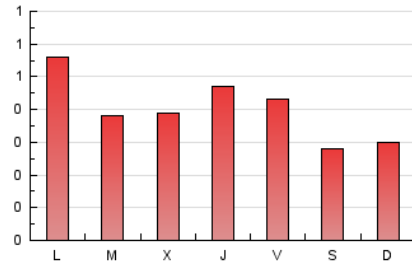

1. Cifras totales y promedios (Nacional e Internacional)

MES - AÑO	NAVEGADORES UNICOS	VISITAS	PAGINAS
Febrero - 2024	679	914	1.169
PROMEDIO DIARIO	28	32	40
PROMEDIO LUNES-VIERNES	31	35	45
PROMEDIO SABADO-DOMINGO	21	23	29
PAGINAS / VISITAS	1,28		
DURACION MEDIA VISITAS	0:02:29		
TIEMPO INTERACCIÓN MEDIO	0:00:48		

2. Secciones (Nacional e Internacional)

	PAGINAS	%
HOME	201	17.19 %
RESTO	968	82.81 %

3. Por día del mes (Nacional e Internacional)

Día	N. únicos	Visitas	Páginas	Día	N. únicos	Visitas	Páginas	Día	N. únicos	Visitas	Páginas
1	21	24	29	11	19	19	26	21	32	35	43
2	27	29	31	12	41	47	66	22	53	67	97
3	8	10	28	13	30	33	36	23	30	35	47
4	22	26	28	14	31	32	48	24	18	18	22
5	35	48	74	15	26	28	28	25	25	25	31
6	23	28	39	16	39	45	53	26	38	39	47
7	22	24	24	17	25	28	31	27	28	31	31
8	22	27	36	18	28	33	36	28	28	30	40
9	27	32	41	19	31	31	37	29	23	25	44
10	21	24	30	20	37	41	46				

4. Gráficas (Nacional e Internacional)

4.1 Por día de la semana (promedio)

N. únicos / Visitas (x 100)

Páginas (x 100)

4.2 Por franja horaria (promedio)

Visitas_ (x 1000)

Páginas (x 1000)

4.3 Por meses