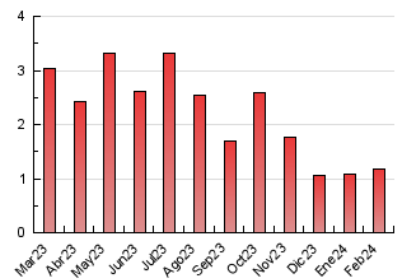

Páginas (x 1000)