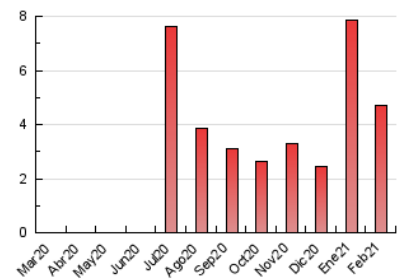

1. Cifras totales y promedios (Nacional)

MES - AÑO	NAVEGADORES UNICOS	VISITAS	PAGINAS
Febrero - 2021	2.140	2.983	4.722
PROMEDIO DIARIO	94	107	169
PROMEDIO LUNES-VIERNES	108	124	205
PROMEDIO SABADO-DOMINGO	59	63	79
PAGINAS / VISITAS	1,58		
DURACION MEDIA VISITAS	0:01:53		
DURACION MEDIA PAGINAS	0:03:14		

2. Secciones (Nacional)

	PAGINAS	%
HOME	740	15.67 %
RESTO	3.982	84.33 %

3. Por día del mes (Nacional)

Día	N. únicos	Visitas	Páginas	Día	N. únicos	Visitas	Páginas	Día	N. únicos	Visitas	Páginas
1	73	91	178	11	96	118	191	21	46	51	60
2	82	91	139	12	98	115	180	22	55	68	105
3	98	107	194	13	46	49	54	23	86	104	207
4	64	69	122	14	100	107	120	24	115	133	191
5	124	135	247	15	72	84	147	25	98	120	225
6	76	81	104	16	198	224	358	26	80	95	245
7	41	41	46	17	163	178	232	27	62	71	97
8	143	162	275	18	171	189	264	28	53	57	88
9	132	147	240	19	103	125	188				
10	113	122	166	20	47	49	59				

4. Gráficas (Nacional)

4.1 Por día de la semana (promedio)

N. únicos / Visitas (x 100)

Páginas (x 100)

4.2 Por franja horaria (promedio)

Visitas (x 1000)

Páginas (x 1000)

4.3 Por meses

N. únicos / Visitas (x 1000)

Páginas (x 1000)

5. Observaciones

Este Medio Electrónico de Comunicación ha sido medido por la herramienta Google Analytics de Google

6. Definiciones básicas (Para más información ver Normas Técnicas para el Control de los Medios Electrónicos de Comunicación)