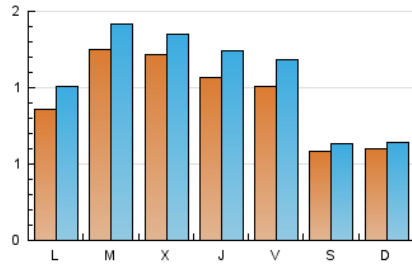

1. Cifras totales y promedios (Nacional)

MES - AÑO	NAVEGADORES UNICOS	VISITAS	PAGINAS
Febrero - 2021	2.140	2.983	4.722
PROMEDIO DIARIO	94	107	169
PROMEDIO LUNES-VIERNES	108	124	205
PROMEDIO SABADO-DOMINGO	59	63	79
PAGINAS / VISITAS	1,58		
DURACION MEDIA VISITAS	0:01:53		
DURACION MEDIA PAGINAS	0:03:14		

2. Secciones (Nacional)

	PAGINAS	%
HOME	740	15.67 %
RESTO	3.982	84.33 %

3. Por día del mes (Nacional)

Día	N. únicos	Visitas	Páginas	Día	N. únicos	Visitas	Páginas	Día	N. únicos	Visitas	Páginas
1	73	91	178	11	96	118	191	21	46	51	60
2	82	91	139	12	98	115	180	22	55	68	105
3	98	107	194	13	46	49	54	23	86	104	207
4	64	69	122	14	100	107	120	24	115	133	191
5	124	135	247	15	72	84	147	25	98	120	225
6	76	81	104	16	198	224	358	26	80	95	245
7	41	41	46	17	163	178	232	27	62	71	97
8	143	162	275	18	171	189	264	28	53	57	88
9	132	147	240	19	103	125	188				
10	113	122	166	20	47	49	59				

4. Gráficas (Nacional)

4.1 Por día de la semana (promedio)

N. únicos / Visitas (x 100)

Páginas (x 100)

4.2 Por franja horaria (promedio)

Visitas (x 1000)

Páginas (x 1000)

4.3 Por meses