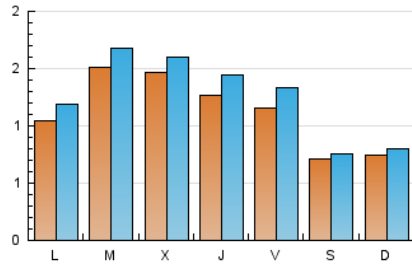

1. Cifras totales y promedios (Nacional e Internacional)

MES - AÑO	NAVEGADORES UNICOS	VISITAS	PAGINAS
Febrero - 2021	2.656	3.519	5.293
PROMEDIO DIARIO	113	126	189
PROMEDIO LUNES-VIERNES	129	145	227
PROMEDIO SABADO-DOMINGO	73	78	93
PAGINAS / VISITAS	1,50		
DURACION MEDIA VISITAS	0:01:40		
DURACION MEDIA PAGINAS	0:03:17		

2. Secciones (Nacional e Internacional)

	PAGINAS	%
HOME	780	14.74 %
RESTO	4.513	85.26 %

3. Por día del mes (Nacional e Internacional)

Día	N. únicos	Visitas	Páginas	Día	N. únicos	Visitas	Páginas	Día	N. únicos	Visitas	Páginas
1	88	106	194	11	109	132	208	21	53	58	67
2	96	105	155	12	117	134	199	22	73	86	123
3	124	133	225	13	60	63	68	23	106	124	232
4	88	93	146	14	106	113	126	24	143	162	225
5	138	149	261	15	90	102	167	25	111	133	239
6	83	88	111	16	244	271	411	26	86	101	251
7	74	75	82	17	188	204	261	27	81	91	117
8	164	183	296	18	201	219	294	28	68	72	103
9	158	173	266	19	124	146	209				
10	133	142	186	20	59	61	71				

4. Gráficas (Nacional e Internacional)

4.1 Por día de la semana (promedio)

N. únicos / Visitas (x 100)

Páginas (x 100)

4.2 Por franja horaria (promedio)

Visitas (x 1000)

Páginas (x 1000)

4.3 Por meses