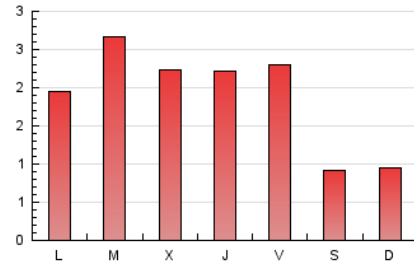

1. Cifras totales y promedios (Nacional e Internacional)

MES - AÑO	NAVEGADORES UNICOS	VISITAS	PAGINAS
Febrero - 2021	2.656	3.519	5.293
PROMEDIO DIARIO	113	126	189
PROMEDIO LUNES-VIERNES	129	145	227
PROMEDIO SABADO-DOMINGO	73	78	93
PAGINAS / VISITAS	1,50		
DURACION MEDIA VISITAS	0:01:40		
DURACION MEDIA PAGINAS	0:03:17		

2. Secciones (Nacional e Internacional)

	PAGINAS	%
HOME	780	14.74 %
RESTO	4.513	85.26 %

3. Por día del mes (Nacional e Internacional)

Día	N. únicos	Visitas	Páginas	Día	N. únicos	Visitas	Páginas	Día	N. únicos	Visitas	Páginas
1	88	106	194	11	109	132	208	21	53	58	67
2	96	105	155	12	117	134	199	22	73	86	123
3	124	133	225	13	60	63	68	23	106	124	232
4	88	93	146	14	106	113	126	24	143	162	225
5	138	149	261	15	90	102	167	25	111	133	239
6	83	88	111	16	244	271	411	26	86	101	251
7	74	75	82	17	188	204	261	27	81	91	117
8	164	183	296	18	201	219	294	28	68	72	103
9	158	173	266	19	124	146	209				
10	133	142	186	20	59	61	71				

4. Gráficas (Nacional e Internacional)

4.1 Por día de la semana (promedio)

N. únicos / Visitas (x 100)

Páginas (x 100)

4.2 Por franja horaria (promedio)

Visitas (x 1000)

Páginas (x 1000)

4.3 Por meses