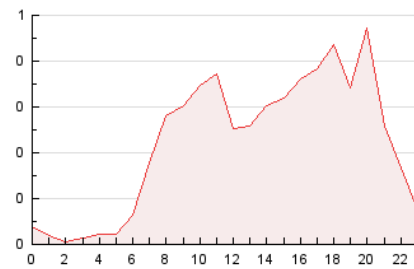

2. Secciones (Nacional e Internacional)

	PAGINAS	%
HOME	780	14.74 %
RESTO	4.513	85.26 %

3. Por día del mes (Nacional e Internacional)

Día	N. únicos	Visitas	Páginas	Día	N. únicos	Visitas	Páginas	Día	N. únicos	Visitas	Páginas
1	88	106	194	11	109	132	208	21	53	58	67
2	96	105	155	12	117	134	199	22	73	86	123
3	124	133	225	13	60	63	68	23	106	124	232
4	88	93	146	14	106	113	126	24	143	162	225
5	138	149	261	15	90	102	167	25	111	133	239
6	83	88	111	16	244	271	411	26	86	101	251
7	74	75	82	17	188	204	261	27	81	91	117
8	164	183	296	18	201	219	294	28	68	72	103
9	158	173	266	19	124	146	209				
10	133	142	186	20	59	61	71				

4. Gráficas (Nacional e Internacional)

4.1 Por día de la semana (promedio)

N. únicos / Visitas (x 100)

Páginas (x 100)

4.2 Por franja horaria (promedio)

Visitas (x 1000)

Páginas (x 1000)

4.3 Por meses