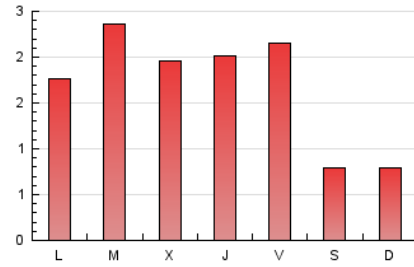

1. Cifras totales y promedios (Nacional)

MES - AÑO	NAVEGADORES UNICOS	VISITAS	PAGINAS
Febrero - 2021	2.140	2.983	4.722
PROMEDIO DIARIO	94	107	169
PROMEDIO LUNES-VIERNES	108	124	205
PROMEDIO SABADO-DOMINGO	59	63	79
PAGINAS / VISITAS	1,58		
DURACION MEDIA VISITAS	0:01:53		
DURACION MEDIA PAGINAS	0:03:14		

2. Secciones (Nacional)

	PAGINAS	%
HOME	740	15.67 %
RESTO	3.982	84.33 %

3. Por día del mes (Nacional)

Día	N. únicos	Visitas	Páginas	Día	N. únicos	Visitas	Páginas	Día	N. únicos	Visitas	Páginas
1	73	91	178	11	96	118	191	21	46	51	60
2	82	91	139	12	98	115	180	22	55	68	105
3	98	107	194	13	46	49	54	23	86	104	207
4	64	69	122	14	100	107	120	24	115	133	191
5	124	135	247	15	72	84	147	25	98	120	225
6	76	81	104	16	198	224	358	26	80	95	245
7	41	41	46	17	163	178	232	27	62	71	97
8	143	162	275	18	171	189	264	28	53	57	88
9	132	147	240	19	103	125	188				
10	113	122	166	20	47	49	59				

4. Gráficas (Nacional)

4.1 Por día de la semana (promedio)

N. únicos / Visitas (x 100)

Páginas (x 100)

4.2 Por franja horaria (promedio)

Visitas (x 1000)

Páginas (x 1000)

4.3 Por meses