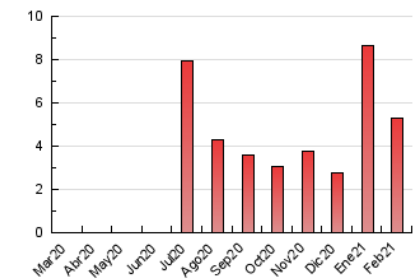

Páginas (x 1000)