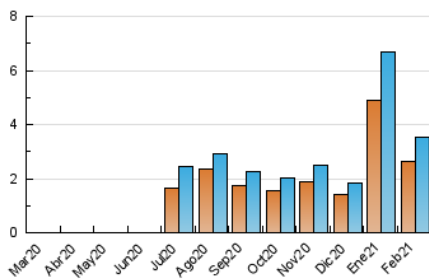

4.3 Por meses

N. únicos / Visitas (x 1000)