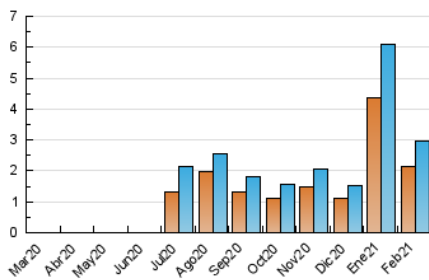

1. Cifras totales y promedios (Nacional)

MES - AÑO	NAVEGADORES UNICOS	VISITAS	PAGINAS
Febrero - 2021	2.140	2.983	4.722
PROMEDIO DIARIO	94	107	169
PROMEDIO LUNES-VIERNES	108	124	205
PROMEDIO SABADO-DOMINGO	59	63	79
PAGINAS / VISITAS	1,58		
DURACION MEDIA VISITAS	0:01:53		
DURACION MEDIA PAGINAS	0:03:14		

2. Secciones (Nacional)

	PAGINAS	%
HOME	740	15.67 %
RESTO	3.982	84.33 %

3. Por día del mes (Nacional)

Día	N. únicos	Visitas	Páginas	Día	N. únicos	Visitas	Páginas	Día	N. únicos	Visitas	Páginas
1	73	91	178	11	96	118	191	21	46	51	60
2	82	91	139	12	98	115	180	22	55	68	105
3	98	107	194	13	46	49	54	23	86	104	207
4	64	69	122	14	100	107	120	24	115	133	191
5	124	135	247	15	72	84	147	25	98	120	225
6	76	81	104	16	198	224	358	26	80	95	245
7	41	41	46	17	163	178	232	27	62	71	97
8	143	162	275	18	171	189	264	28	53	57	88
9	132	147	240	19	103	125	188				
10	113	122	166	20	47	49	59				

4. Gráficas (Nacional)

4.1 Por día de la semana (promedio)

N. únicos / Visitas (x 100)

Páginas (x 100)

4.2 Por franja horaria (promedio)

Visitas (x 1000)

Páginas (x 1000)

4.3 Por meses

N. únicos / Visitas (x 1000)

Páginas (x 1000)

5. Observaciones

Este Medio Electrónico de Comunicación ha sido medido por la herramienta Google Analytics de Google

6. Definiciones básicas (Para más información ver Normas Técnicas para el Control de los Medios Electrónicos de Comunicación)