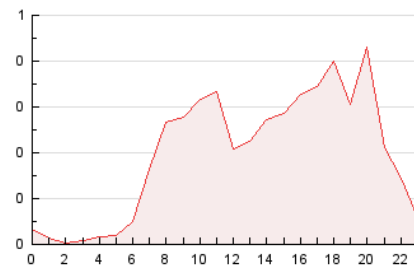

2. Secciones (Nacional)

	PAGINAS	%
HOME	740	15.67 %
RESTO	3.982	84.33 %

3. Por día del mes (Nacional)

Día	N. únicos	Visitas	Páginas	Día	N. únicos	Visitas	Páginas	Día	N. únicos	Visitas	Páginas
1	73	91	178	11	96	118	191	21	46	51	60
2	82	91	139	12	98	115	180	22	55	68	105
3	98	107	194	13	46	49	54	23	86	104	207
4	64	69	122	14	100	107	120	24	115	133	191
5	124	135	247	15	72	84	147	25	98	120	225
6	76	81	104	16	198	224	358	26	80	95	245
7	41	41	46	17	163	178	232	27	62	71	97
8	143	162	275	18	171	189	264	28	53	57	88
9	132	147	240	19	103	125	188				
10	113	122	166	20	47	49	59				

4. Gráficas (Nacional)

4.1 Por día de la semana (promedio)

N. únicos / Visitas (x 100)

Páginas (x 100)

4.2 Por franja horaria (promedio)

Visitas (x 1000)

Páginas (x 1000)

4.3 Por meses