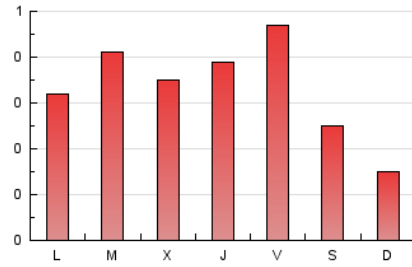

1. Cifras totales y promedios (Nacional)

MES - AÑO	NAVEGADORES UNICOS	VISITAS	PAGINAS
Enero - 2024	566	762	1.037
PROMEDIO DIARIO	22	25	33
PROMEDIO LUNES-VIERNES	24	27	38
PROMEDIO SABADO-DOMINGO	16	17	20
PAGINAS / VISITAS	1,36		
DURACION MEDIA VISITAS	0:02:18		
TIEMPO INTERACCIÓN MEDIO	0:00:49		

2. Secciones (Nacional)

	PAGINAS	%
HOME	191	18.42 %
RESTO	846	81.58 %

3. Por día del mes (Nacional)

Día	N. únicos	Visitas	Páginas	Día	N. únicos	Visitas	Páginas	Día	N. únicos	Visitas	Páginas
1	13	15	15	11	32	38	45	21	19	22	28
2	19	19	24	12	32	36	40	22	21	23	24
3	16	17	23	13	21	22	27	23	24	27	44
4	13	14	14	14	10	12	12	24	22	26	40
5	22	22	28	15	21	24	28	25	25	28	44
6	16	17	19	16	28	29	68	26	31	37	76
7	12	12	14	17	20	22	31	27	21	22	21
8	19	22	26	18	34	40	51	28	7	7	7
9	23	29	32	19	32	34	43	29	34	36	65
10	25	28	40	20	19	21	32	30	29	31	36
								31	27	30	40

4. Gráficas (Nacional)

4.1 Por día de la semana (promedio)

N. únicos / Visitas (x 100)

Páginas (x 100)

4.2 Por franja horaria (promedio)

Visitas_ (x 1000)

Páginas (x 1000)

4.3 Por meses