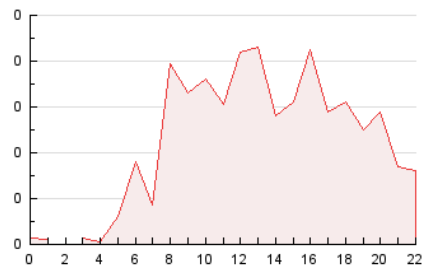

2. Secciones (Nacional)

	PAGINAS	%
HOME	191	18.42 %
RESTO	846	81.58 %

3. Por día del mes (Nacional)

Día	N. únicos	Visitas	Páginas	Día	N. únicos	Visitas	Páginas	Día	N. únicos	Visitas	Páginas
1	13	15	15	11	32	38	45	21	19	22	28
2	19	19	24	12	32	36	40	22	21	23	24
3	16	17	23	13	21	22	27	23	24	27	44
4	13	14	14	14	10	12	12	24	22	26	40
5	22	22	28	15	21	24	28	25	25	28	44
6	16	17	19	16	28	29	68	26	31	37	76
7	12	12	14	17	20	22	31	27	21	22	21
8	19	22	26	18	34	40	51	28	7	7	7
9	23	29	32	19	32	34	43	29	34	36	65
10	25	28	40	20	19	21	32	30	29	31	36
								31	27	30	40

4. Gráficas (Nacional)

4.1 Por día de la semana (promedio)

N. únicos / Visitas (x 100)

Páginas (x 100)

4.2 Por franja horaria (promedio)

Visitas_ (x 1000)

Páginas (x 1000)

4.3 Por meses