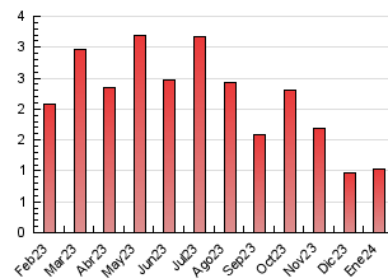

1. Cifras totales y promedios (Nacional)

MES - AÑO	NAVEGADORES UNICOS	VISITAS	PAGINAS
Enero - 2024	566	762	1.037
PROMEDIO DIARIO	22	25	33
PROMEDIO LUNES-VIERNES	24	27	38
PROMEDIO SABADO-DOMINGO	16	17	20
PAGINAS / VISITAS	1,36		
DURACION MEDIA VISITAS	0:02:18		
TIEMPO INTERACCIÓN MEDIO	0:00:49		

2. Secciones (Nacional)

	PAGINAS	%
HOME	191	18.42 %
RESTO	846	81.58 %

3. Por día del mes (Nacional)

Día	N. únicos	Visitas	Páginas	Día	N. únicos	Visitas	Páginas	Día	N. únicos	Visitas	Páginas
1	13	15	15	11	32	38	45	21	19	22	28
2	19	19	24	12	32	36	40	22	21	23	24
3	16	17	23	13	21	22	27	23	24	27	44
4	13	14	14	14	10	12	12	24	22	26	40
5	22	22	28	15	21	24	28	25	25	28	44
6	16	17	19	16	28	29	68	26	31	37	76
7	12	12	14	17	20	22	31	27	21	22	21
8	19	22	26	18	34	40	51	28	7	7	7
9	23	29	32	19	32	34	43	29	34	36	65
10	25	28	40	20	19	21	32	30	29	31	36
								31	27	30	40

4. Gráficas (Nacional)

4.1 Por día de la semana (promedio)

N. únicos / Visitas (x 100)

Páginas (x 100)

4.2 Por franja horaria (promedio)

Visitas_ (x 1000)

Páginas (x 1000)

4.3 Por meses

N. únicos / Visitas (x 1000)

Páginas (x 1000)

5. Observaciones

Este Medio Electrónico de Comunicación ha sido medido por la herramienta Google Analytics de Google (GA4)

6. Definiciones básicas (Para más información ver Normas Técnicas para el Control de los Medios Electrónicos de Comunicación)