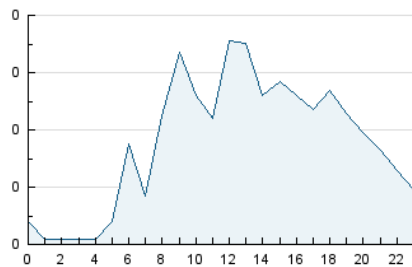

2. Secciones (Nacional e Internacional)

	PAGINAS	%
HOME	207	18.96 %
RESTO	885	81.04 %

3. Por día del mes (Nacional e Internacional)

Día	N. únicos	Visitas	Páginas	Día	N. únicos	Visitas	Páginas	Día	N. únicos	Visitas	Páginas
1	13	15	15	11	34	40	47	21	20	23	30
2	19	19	24	12	53	57	63	22	26	28	30
3	18	19	25	13	21	22	27	23	25	28	45
4	13	14	14	14	10	12	12	24	24	28	42
5	23	23	29	15	23	26	30	25	25	28	44
6	16	17	19	16	30	31	70	26	33	39	78
7	12	12	14	17	21	23	32	27	22	23	22
8	22	25	30	18	35	41	52	28	7	7	7
9	23	29	32	19	34	36	45	29	35	37	66
10	25	28	40	20	19	21	32	30	29	31	36
								31	27	30	40

4. Gráficas (Nacional e Internacional)

4.1 Por día de la semana (promedio)

N. únicos / Visitas (x 100)

Páginas (x 100)

4.2 Por franja horaria (promedio)

Visitas_ (x 1000)

Páginas (x 1000)

4.3 Por meses