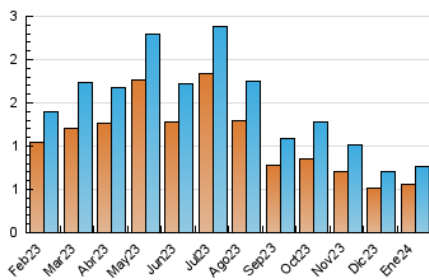

4.3 Por meses

N. únicos / Visitas (x 1000)