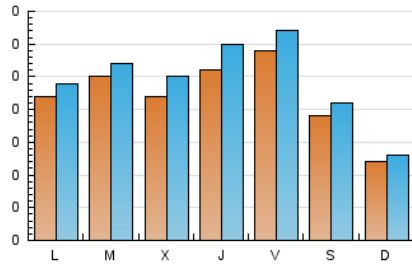

1. Cifras totales y promedios (Nacional)

MES - AÑO	NAVEGADORES UNICOS	VISITAS	PAGINAS
Enero - 2024	566	762	1.037
PROMEDIO DIARIO	22	25	33
PROMEDIO LUNES-VIERNES	24	27	38
PROMEDIO SABADO-DOMINGO	16	17	20
PAGINAS / VISITAS	1,36		
DURACION MEDIA VISITAS	0:02:18		
TIEMPO INTERACCIÓN MEDIO	0:00:49		

2. Secciones (Nacional)

	PAGINAS	%
HOME	191	18.42 %
RESTO	846	81.58 %

3. Por día del mes (Nacional)

Día	N. únicos	Visitas	Páginas	Día	N. únicos	Visitas	Páginas	Día	N. únicos	Visitas	Páginas
1	13	15	15	11	32	38	45	21	19	22	28
2	19	19	24	12	32	36	40	22	21	23	24
3	16	17	23	13	21	22	27	23	24	27	44
4	13	14	14	14	10	12	12	24	22	26	40
5	22	22	28	15	21	24	28	25	25	28	44
6	16	17	19	16	28	29	68	26	31	37	76
7	12	12	14	17	20	22	31	27	21	22	21
8	19	22	26	18	34	40	51	28	7	7	7
9	23	29	32	19	32	34	43	29	34	36	65
10	25	28	40	20	19	21	32	30	29	31	36
								31	27	30	40

4. Gráficas (Nacional)

4.1 Por día de la semana (promedio)

N. únicos / Visitas (x 100)

Páginas (x 100)

4.2 Por franja horaria (promedio)

Visitas_ (x 1000)

Páginas (x 1000)

4.3 Por meses