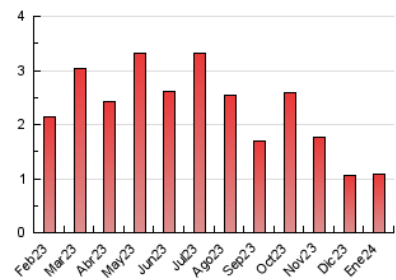

Páginas (x 1000)