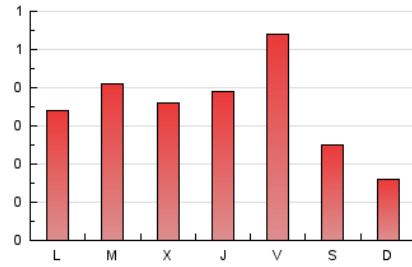

1. Cifras totales y promedios (Nacional e Internacional)

MES - AÑO	NAVEGADORES UNICOS	VISITAS	PAGINAS
Enero - 2024	615	812	1.092
PROMEDIO DIARIO	24	26	35
PROMEDIO LUNES-VIERNES	27	29	40
PROMEDIO SABADO-DOMINGO	16	17	20
PAGINAS / VISITAS	1,34		
DURACION MEDIA VISITAS	0:02:11		
TIEMPO INTERACCIÓN MEDIO	0:00:45		

2. Secciones (Nacional e Internacional)

	PAGINAS	%
HOME	207	18.96 %
RESTO	885	81.04 %

3. Por día del mes (Nacional e Internacional)

Día	N. únicos	Visitas	Páginas	Día	N. únicos	Visitas	Páginas	Día	N. únicos	Visitas	Páginas
1	13	15	15	11	34	40	47	21	20	23	30
2	19	19	24	12	53	57	63	22	26	28	30
3	18	19	25	13	21	22	27	23	25	28	45
4	13	14	14	14	10	12	12	24	24	28	42
5	23	23	29	15	23	26	30	25	25	28	44
6	16	17	19	16	30	31	70	26	33	39	78
7	12	12	14	17	21	23	32	27	22	23	22
8	22	25	30	18	35	41	52	28	7	7	7
9	23	29	32	19	34	36	45	29	35	37	66
10	25	28	40	20	19	21	32	30	29	31	36
								31	27	30	40

4. Gráficas (Nacional e Internacional)

4.1 Por día de la semana (promedio)

N. únicos / Visitas (x 100)

Páginas (x 100)

4.2 Por franja horaria (promedio)

Visitas_ (x 1000)

Páginas (x 1000)

4.3 Por meses