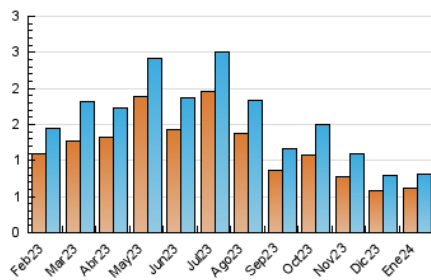

4.3 Por meses

N. únicos / Visitas (x 1000)