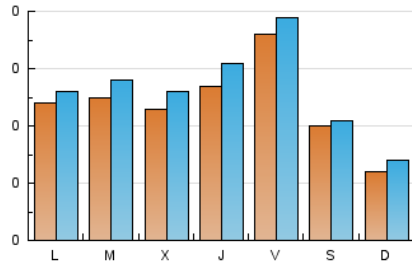

1. Cifras totales y promedios (Nacional e Internacional)

MES - AÑO	NAVEGADORES UNICOS	VISITAS	PAGINAS
Enero - 2024	615	812	1.092
PROMEDIO DIARIO	24	26	35
PROMEDIO LUNES-VIERNES	27	29	40
PROMEDIO SABADO-DOMINGO	16	17	20
PAGINAS / VISITAS	1,34		
DURACION MEDIA VISITAS	0:02:11		
TIEMPO INTERACCIÓN MEDIO	0:00:45		

2. Secciones (Nacional e Internacional)

	PAGINAS	%
HOME	207	18.96 %
RESTO	885	81.04 %

3. Por día del mes (Nacional e Internacional)

Día	N. únicos	Visitas	Páginas	Día	N. únicos	Visitas	Páginas	Día	N. únicos	Visitas	Páginas
1	13	15	15	11	34	40	47	21	20	23	30
2	19	19	24	12	53	57	63	22	26	28	30
3	18	19	25	13	21	22	27	23	25	28	45
4	13	14	14	14	10	12	12	24	24	28	42
5	23	23	29	15	23	26	30	25	25	28	44
6	16	17	19	16	30	31	70	26	33	39	78
7	12	12	14	17	21	23	32	27	22	23	22
8	22	25	30	18	35	41	52	28	7	7	7
9	23	29	32	19	34	36	45	29	35	37	66
10	25	28	40	20	19	21	32	30	29	31	36
								31	27	30	40

4. Gráficas (Nacional e Internacional)

4.1 Por día de la semana (promedio)

N. únicos / Visitas (x 100)

Páginas (x 100)

4.2 Por franja horaria (promedio)

Visitas_ (x 1000)

Páginas (x 1000)

4.3 Por meses