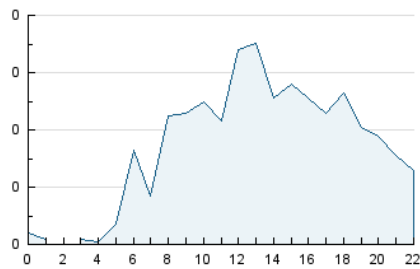

2. Secciones (Nacional)

	PAGINAS	%
HOME	191	18.42 %
RESTO	846	81.58 %

3. Por día del mes (Nacional)

Día	N. únicos	Visitas	Páginas	Día	N. únicos	Visitas	Páginas	Día	N. únicos	Visitas	Páginas
1	13	15	15	11	32	38	45	21	19	22	28
2	19	19	24	12	32	36	40	22	21	23	24
3	16	17	23	13	21	22	27	23	24	27	44
4	13	14	14	14	10	12	12	24	22	26	40
5	22	22	28	15	21	24	28	25	25	28	44
6	16	17	19	16	28	29	68	26	31	37	76
7	12	12	14	17	20	22	31	27	21	22	21
8	19	22	26	18	34	40	51	28	7	7	7
9	23	29	32	19	32	34	43	29	34	36	65
10	25	28	40	20	19	21	32	30	29	31	36
								31	27	30	40

4. Gráficas (Nacional)

4.1 Por día de la semana (promedio)

N. únicos / Visitas (x 100)

Páginas (x 100)

4.2 Por franja horaria (promedio)

Visitas_ (x 1000)

Páginas (x 1000)

4.3 Por meses

Visita:

Una secuencia ininterrumpida de páginas servidas a un usuario válido. Si dicho usuario no realiza peticiones de páginas en un periodo de tiempo (30 min) la siguiente petición constituirá el inicio de una nueva visita.