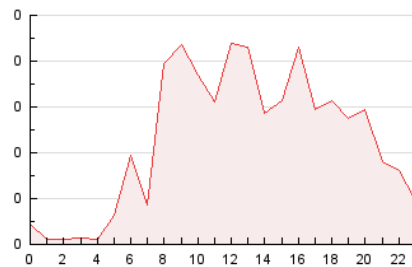

2. Secciones (Nacional e Internacional)

	PAGINAS	%
HOME	207	18.96 %
RESTO	885	81.04 %

3. Por día del mes (Nacional e Internacional)

Día	N. únicos	Visitas	Páginas	Día	N. únicos	Visitas	Páginas	Día	N. únicos	Visitas	Páginas
1	13	15	15	11	34	40	47	21	20	23	30
2	19	19	24	12	53	57	63	22	26	28	30
3	18	19	25	13	21	22	27	23	25	28	45
4	13	14	14	14	10	12	12	24	24	28	42
5	23	23	29	15	23	26	30	25	25	28	44
6	16	17	19	16	30	31	70	26	33	39	78
7	12	12	14	17	21	23	32	27	22	23	22
8	22	25	30	18	35	41	52	28	7	7	7
9	23	29	32	19	34	36	45	29	35	37	66
10	25	28	40	20	19	21	32	30	29	31	36
								31	27	30	40

4. Gráficas (Nacional e Internacional)

4.1 Por día de la semana (promedio)

N. únicos / Visitas (x 100)

Páginas (x 100)

4.2 Por franja horaria (promedio)

Visitas_ (x 1000)

Páginas (x 1000)

4.3 Por meses