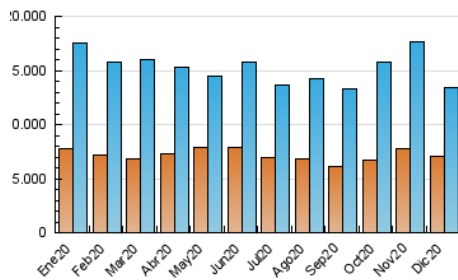

### 3. Por día del mes (Nacional e Internacional)

Día	N. únicos	Visitas	Páginas	Día	N. únicos	Visitas	Páginas	Día	N. únicos	Visitas	Páginas
1	692.307	787.229	2.856.509	11	276.900	297.905	1.533.002	21	302.031	329.371	1.603.012
2	452.631	496.352	2.022.779	12	303.778	342.762	1.853.108	22	268.672	295.945	1.230.886
3	411.005	443.532	1.785.565	13	339.772	383.641	2.016.115	23	243.950	269.832	1.273.015
4	412.035	444.009	1.362.237	14	282.656	310.340	1.413.615	24	224.058	242.296	1.122.224
5	423.537	477.332	2.005.410	15	380.883	419.618	1.559.100	25	345.105	386.227	2.374.250
6	443.328	505.471	2.086.030	16	574.079	618.429	2.180.568	26	666.950	758.399	5.463.403
7	471.167	525.798	1.969.670	17	332.770	354.824	1.368.337	27	579.457	664.042	4.351.467
8	473.381	537.081	2.628.591	18	277.667	295.414	1.085.667	28	455.222	509.006	2.851.801
9	359.216	397.240	1.834.850	19	231.222	255.700	1.162.111	29	447.903	502.440	2.542.927
10	297.352	328.859	1.286.768	20	322.998	360.641	1.936.643	30	454.880	510.602	1.993.718
								31	315.098	352.658	1.378.273

4. Gráficas (Nacional e Internacional)

4.1 Por día de la semana (promedio)

N. únicos / Visitas (x 100)

Páginas (x 100)

4.2 Por franja horaria (promedio)

Visitas (x 1000)

Páginas (x 1000)

4.3 Por meses

N. únicos / Visitas (x 1000)

Páginas (x 1000)