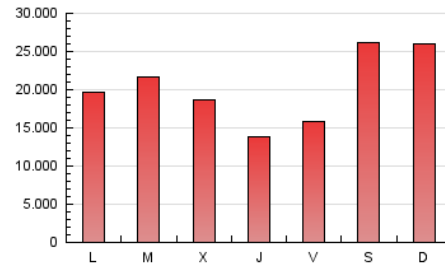

### 1. Cifras totales y promedios (Nacional e Internacional)

MES - AÑO	NAVEGADORES UNICOS	VISITAS	PAGINAS
Diciembre - 2020	7.115.351	13.402.995	62.131.651
<b>PROMEDIO DIARIO</b>	<b>389.097</b>	<b>432.355</b>	<b>2.004.247</b>
<b>PROMEDIO LUNES-VIERNES</b>	380.477	419.783	1.793.798
<b>PROMEDIO SABADO-DOMINGO</b>	413.880	468.499	2.609.286
<b>PAGINAS / VISITAS</b>	4,64		
<b>DURACION MEDIA VISITAS</b>	0:01:10		
<b>DURACION MEDIA PAGINAS</b>	0:00:19		

### 2. Secciones (Nacional e Internacional)

	PAGINAS	%
<b>HOME</b>	0	0 %
<b>RESTO</b>	62.131.651	100.00 %

### 3. Por día del mes (Nacional e Internacional)

Día	N. únicos	Visitas	Páginas	Día	N. únicos	Visitas	Páginas	Día	N. únicos	Visitas	Páginas
1	692.307	787.229	2.856.509	11	276.900	297.905	1.533.002	21	302.031	329.371	1.603.012
2	452.631	496.352	2.022.779	12	303.778	342.762	1.853.108	22	268.672	295.945	1.230.886
3	411.005	443.532	1.785.565	13	339.772	383.641	2.016.115	23	243.950	269.832	1.273.015
4	412.035	444.009	1.362.237	14	282.656	310.340	1.413.615	24	224.058	242.296	1.122.224
5	423.537	477.332	2.005.410	15	380.883	419.618	1.559.100	25	345.105	386.227	2.374.250
6	443.328	505.471	2.086.030	16	574.079	618.429	2.180.568	26	666.950	758.399	5.463.403
7	471.167	525.798	1.969.670	17	332.770	354.824	1.368.337	27	579.457	664.042	4.351.467
8	473.381	537.081	2.628.591	18	277.667	295.414	1.085.667	28	455.222	509.006	2.851.801
9	359.216	397.240	1.834.850	19	231.222	255.700	1.162.111	29	447.903	502.440	2.542.927
10	297.352	328.859	1.286.768	20	322.998	360.641	1.936.643	30	454.880	510.602	1.993.718
								31	315.098	352.658	1.378.273

4. Gráficas (Nacional e Internacional)

4.1 Por día de la semana (promedio)

N. únicos / Visitas (x 100)

Páginas (x 100)

4.2 Por franja horaria (promedio)

Visitas (x 1000)

Páginas (x 1000)

4.3 Por meses