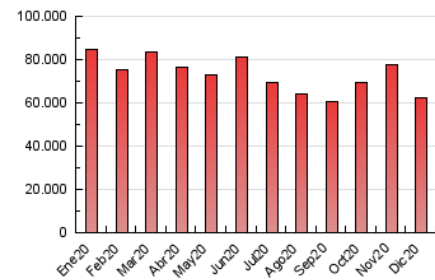

### 3. Por día del mes (Nacional e Internacional)

Día	N. únicos	Visitas	Páginas	Día	N. únicos	Visitas	Páginas	Día	N. únicos	Visitas	Páginas
1	692.307	787.229	2.856.509	11	276.900	297.905	1.533.002	21	302.031	329.371	1.603.012
2	452.631	496.352	2.022.779	12	303.778	342.762	1.853.108	22	268.672	295.945	1.230.886
3	411.005	443.532	1.785.565	13	339.772	383.641	2.016.115	23	243.950	269.832	1.273.015
4	412.035	444.009	1.362.237	14	282.656	310.340	1.413.615	24	224.058	242.296	1.122.224
5	423.537	477.332	2.005.410	15	380.883	419.618	1.559.100	25	345.105	386.227	2.374.250
6	443.328	505.471	2.086.030	16	574.079	618.429	2.180.568	26	666.950	758.399	5.463.403
7	471.167	525.798	1.969.670	17	332.770	354.824	1.368.337	27	579.457	664.042	4.351.467
8	473.381	537.081	2.628.591	18	277.667	295.414	1.085.667	28	455.222	509.006	2.851.801
9	359.216	397.240	1.834.850	19	231.222	255.700	1.162.111	29	447.903	502.440	2.542.927
10	297.352	328.859	1.286.768	20	322.998	360.641	1.936.643	30	454.880	510.602	1.993.718
								31	315.098	352.658	1.378.273

4. Gráficas (Nacional e Internacional)

4.1 Por día de la semana (promedio)

N. únicos / Visitas (x 100)

Páginas (x 100)

4.2 Por franja horaria (promedio)

Visitas (x 1000)

Páginas (x 1000)

4.3 Por meses

N. únicos / Visitas (x 1000)

Páginas (x 1000)