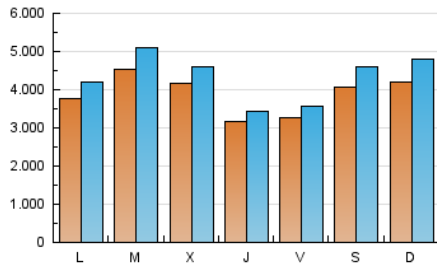

4. Gráficas (Nacional e Internacional)

4.1 Por día de la semana (promedio)

N. únicos / Visitas (x 100)