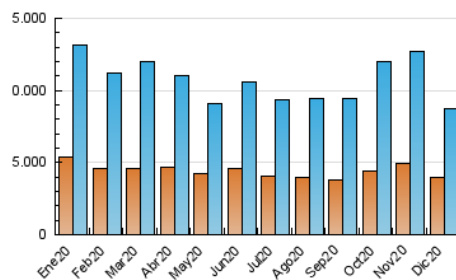

#### 3. Por día del mes (Nacional)

Día	N. únicos	Visitas	Páginas	Día	N. únicos	Visitas	Páginas	Día	N. únicos	Visitas	Páginas
1	522.368	603.710	2.174.489	11	179.178	196.503	1.037.281	21	187.854	208.961	1.085.582
2	281.627	317.953	1.363.159	12	207.177	235.190	1.296.272	22	169.926	189.074	843.727
3	271.784	300.199	1.200.917	13	239.159	270.162	1.477.609	23	153.767	169.926	867.409
4	268.620	289.351	887.952	14	176.349	192.655	932.512	24	144.260	158.139	718.979
5	281.198	328.466	1.534.117	15	287.527	319.039	1.183.511	25	247.299	285.167	1.831.044
6	292.073	336.458	1.493.432	16	385.095	423.164	1.648.192	26	419.665	493.712	3.262.994
7	295.948	345.309	1.419.935	17	190.482	207.593	960.162	27	335.667	398.840	2.584.029
8	312.549	363.452	1.922.886	18	159.600	172.661	743.210	28	271.462	308.821	1.721.891
9	211.562	239.977	1.183.082	19	139.727	155.390	844.465	29	269.263	313.796	1.733.047
10	194.988	218.200	854.482	20	235.793	266.648	1.512.394	30	236.504	267.587	1.239.617
								31	174.324	191.113	896.373

4. Gráficas (Nacional)

4.1 Por día de la semana (promedio)

N. únicos / Visitas (x 100)

Páginas (x 100)

4.2 Por franja horaria (promedio)

Visitas (x 1000)

Páginas (x 1000)

4.3 Por meses

N. únicos / Visitas (x 1000)

Páginas (x 1000)