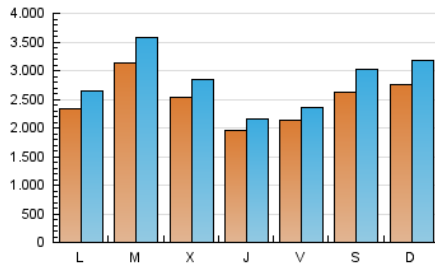

4. Gráficas (Nacional)

4.1 Por día de la semana (promedio)

N. únicos / Visitas (x 100)