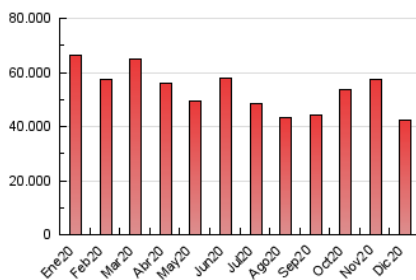

#### 3. Por día del mes (Nacional)

Día	N. únicos	Visitas	Páginas	Día	N. únicos	Visitas	Páginas	Día	N. únicos	Visitas	Páginas
1	522.368	603.710	2.174.489	11	179.178	196.503	1.037.281	21	187.854	208.961	1.085.582
2	281.627	317.953	1.363.159	12	207.177	235.190	1.296.272	22	169.926	189.074	843.727
3	271.784	300.199	1.200.917	13	239.159	270.162	1.477.609	23	153.767	169.926	867.409
4	268.620	289.351	887.952	14	176.349	192.655	932.512	24	144.260	158.139	718.979
5	281.198	328.466	1.534.117	15	287.527	319.039	1.183.511	25	247.299	285.167	1.831.044
6	292.073	336.458	1.493.432	16	385.095	423.164	1.648.192	26	419.665	493.712	3.262.994
7	295.948	345.309	1.419.935	17	190.482	207.593	960.162	27	335.667	398.840	2.584.029
8	312.549	363.452	1.922.886	18	159.600	172.661	743.210	28	271.462	308.821	1.721.891
9	211.562	239.977	1.183.082	19	139.727	155.390	844.465	29	269.263	313.796	1.733.047
10	194.988	218.200	854.482	20	235.793	266.648	1.512.394	30	236.504	267.587	1.239.617
								31	174.324	191.113	896.373

4. Gráficas (Nacional)

4.1 Por día de la semana (promedio)

N. únicos / Visitas (x 100)

Páginas (x 100)

4.2 Por franja horaria (promedio)

Visitas (x 1000)

Páginas (x 1000)

4.3 Por meses

N. únicos / Visitas (x 1000)

Páginas (x 1000)