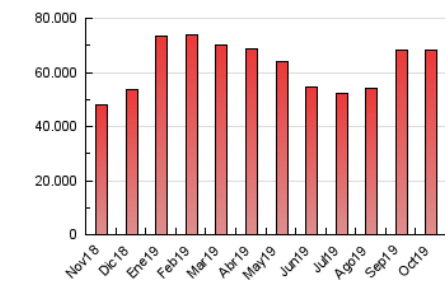

#### 3. Por día del mes (Nacional)

Día	N. únicos	Visitas	Páginas	Día	N. únicos	Visitas	Páginas	Día	N. únicos	Visitas	Páginas
1	377.463	462.508	2.162.807	11	285.514	328.962	1.166.059	21	312.256	371.246	1.987.198
2	283.467	336.234	1.448.387	12	511.067	611.466	3.180.700	22	379.311	439.827	2.228.551
3	329.526	380.247	1.639.007	13	501.738	594.604	3.330.525	23	387.489	457.378	2.541.465
4	335.540	395.994	1.524.177	14	404.455	479.229	2.565.923	24	316.899	376.008	1.977.436
5	326.015	375.334	1.626.680	15	365.993	426.745	2.044.791	25	268.079	312.700	1.454.416
6	363.853	443.454	2.587.326	16	330.855	397.363	1.619.331	26	374.095	460.137	2.768.148
7	359.901	429.713	2.342.749	17	381.864	458.030	2.108.417	27	596.600	783.036	5.231.279
8	339.730	401.696	1.868.456	18	319.285	384.953	1.608.768	28	449.342	547.523	3.070.240
9	312.950	373.915	1.580.351	19	334.846	402.511	2.080.782	29	344.149	410.655	2.094.476
10	269.098	313.536	1.248.510	20	406.655	492.684	3.184.474	30	337.213	403.565	2.143.593
								31	289.917	332.868	1.807.433

4. Gráficas (Nacional)

4.1 Por día de la semana (promedio)

N. únicos / Visitas (x 100)

Páginas (x 100)

4.2 Por franja horaria (promedio)

Visitas (x 1000)

Páginas (x 1000)

4.3 Por meses

N. únicos / Visitas (x 1000)

Páginas (x 1000)