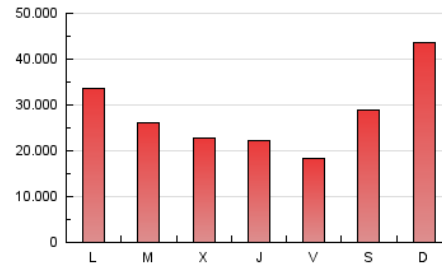

### 1. Cifras totales y promedios (Nacional e Internacional)

MES - AÑO	NAVEGADORES UNICOS	VISITAS	PAGINAS
Octubre - 2019	6.793.632	16.908.356	85.258.149
<b>PROMEDIO DIARIO</b>	<b>465.349</b>	<b>545.431</b>	<b>2.750.263</b>
<b>PROMEDIO LUNES-VIERNES</b>	439.249	511.069	2.449.031
<b>PROMEDIO SABADO-DOMINGO</b>	540.389	644.223	3.616.305
<b>PAGINAS / VISITAS</b>	5,04		
<b>DURACION MEDIA VISITAS</b>	0:01:38		
<b>DURACION MEDIA PAGINAS</b>	0:00:24		

### 3. Por día del mes (Nacional e Internacional)

Día	N. únicos	Visitas	Páginas	Día	N. únicos	Visitas	Páginas	Día	N. únicos	Visitas	Páginas
1	464.141	557.893	2.575.701	11	368.506	421.823	1.568.778	21	402.629	473.312	2.617.072
2	359.484	419.520	1.784.941	12	634.636	742.038	3.750.467	22	466.718	541.284	2.673.272
3	423.631	477.679	2.011.809	13	648.753	754.989	4.264.046	23	490.847	569.472	3.023.048
4	412.236	480.437	1.903.040	14	543.911	633.251	3.455.653	24	418.650	485.236	2.435.498
5	419.380	476.099	2.026.962	15	490.143	562.774	2.696.234	25	353.049	409.097	1.858.857
6	469.907	553.155	3.172.963	16	419.365	500.602	2.093.086	26	482.685	583.412	3.286.325
7	500.097	577.360	3.241.894	17	508.855	592.022	2.652.224	27	730.225	936.933	6.165.048
8	424.562	492.390	2.300.753	18	420.748	492.078	2.048.954	28	612.271	726.042	4.172.498
9	373.474	437.470	1.879.919	19	430.572	504.407	2.477.555	29	485.555	566.223	2.781.980
10	344.485	392.292	1.564.347	20	506.954	602.747	3.787.074	30	435.726	512.624	2.605.216
								31	383.635	433.695	2.382.935

4. Gráficas (Nacional e Internacional)

4.1 Por día de la semana (promedio)

N. únicos / Visitas (x 100)

Páginas (x 100)

4.2 Por franja horaria (promedio)

Visitas (x 1000)

Páginas (x 1000)

4.3 Por meses