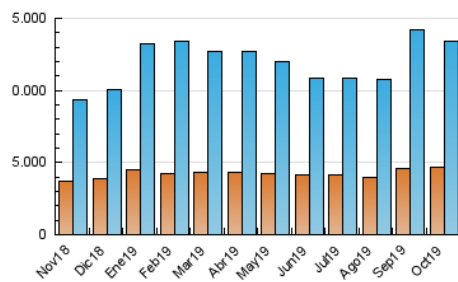

#### 3. Por día del mes (Nacional)

Día	N. únicos	Visitas	Páginas	Día	N. únicos	Visitas	Páginas	Día	N. únicos	Visitas	Páginas
1	377.463	462.508	2.162.807	11	285.514	328.962	1.166.059	21	312.256	371.246	1.987.198
2	283.467	336.234	1.448.387	12	511.067	611.466	3.180.700	22	379.311	439.827	2.228.551
3	329.526	380.247	1.639.007	13	501.738	594.604	3.330.525	23	387.489	457.378	2.541.465
4	335.540	395.994	1.524.177	14	404.455	479.229	2.565.923	24	316.899	376.008	1.977.436
5	326.015	375.334	1.626.680	15	365.993	426.745	2.044.791	25	268.079	312.700	1.454.416
6	363.853	443.454	2.587.326	16	330.855	397.363	1.619.331	26	374.095	460.137	2.768.148
7	359.901	429.713	2.342.749	17	381.864	458.030	2.108.417	27	596.600	783.036	5.231.279
8	339.730	401.696	1.868.456	18	319.285	384.953	1.608.768	28	449.342	547.523	3.070.240
9	312.950	373.915	1.580.351	19	334.846	402.511	2.080.782	29	344.149	410.655	2.094.476
10	269.098	313.536	1.248.510	20	406.655	492.684	3.184.474	30	337.213	403.565	2.143.593
								31	289.917	332.868	1.807.433

4. Gráficas (Nacional)

4.1 Por día de la semana (promedio)

N. únicos / Visitas (x 100)

Páginas (x 100)

4.2 Por franja horaria (promedio)

Visitas (x 1000)

Páginas (x 1000)

4.3 Por meses

N. únicos / Visitas (x 1000)

Páginas (x 1000)