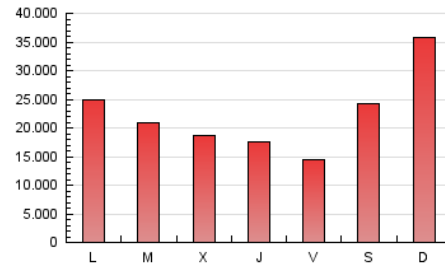

#### 2. Secciones (Nacional)

	PAGINAS	%
<b>HOME</b>	215.141	0.32 %
<b>RESTO</b>	68.007.314	99.68 %

#### 3. Por día del mes (Nacional)

Día	N. únicos	Visitas	Páginas	Día	N. únicos	Visitas	Páginas	Día	N. únicos	Visitas	Páginas
1	377.463	462.508	2.162.807	11	285.514	328.962	1.166.059	21	312.256	371.246	1.987.198
2	283.467	336.234	1.448.387	12	511.067	611.466	3.180.700	22	379.311	439.827	2.228.551
3	329.526	380.247	1.639.007	13	501.738	594.604	3.330.525	23	387.489	457.378	2.541.465
4	335.540	395.994	1.524.177	14	404.455	479.229	2.565.923	24	316.899	376.008	1.977.436
5	326.015	375.334	1.626.680	15	365.993	426.745	2.044.791	25	268.079	312.700	1.454.416
6	363.853	443.454	2.587.326	16	330.855	397.363	1.619.331	26	374.095	460.137	2.768.148
7	359.901	429.713	2.342.749	17	381.864	458.030	2.108.417	27	596.600	783.036	5.231.279
8	339.730	401.696	1.868.456	18	319.285	384.953	1.608.768	28	449.342	547.523	3.070.240
9	312.950	373.915	1.580.351	19	334.846	402.511	2.080.782	29	344.149	410.655	2.094.476
10	269.098	313.536	1.248.510	20	406.655	492.684	3.184.474	30	337.213	403.565	2.143.593
								31	289.917	332.868	1.807.433

4. Gráficas (Nacional)

4.1 Por día de la semana (promedio)

N. únicos / Visitas (x 100)

Páginas (x 100)

4.2 Por franja horaria (promedio)

Visitas (x 1000)

Páginas (x 1000)

4.3 Por meses