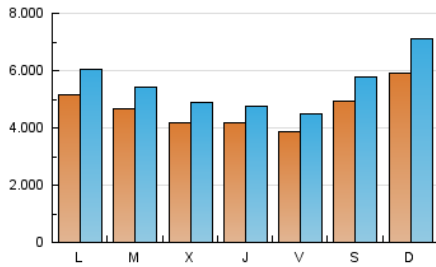

4. Gráficas (Nacional e Internacional)

4.1 Por día de la semana (promedio)

N. únicos / Visitas (x 100)