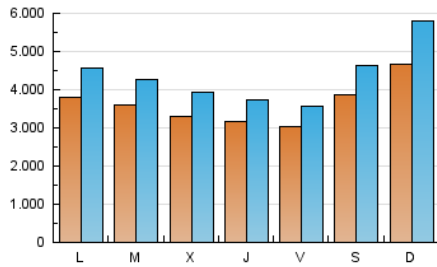

4. Gráficas (Nacional)

4.1 Por día de la semana (promedio)

N. únicos / Visitas (x 100)