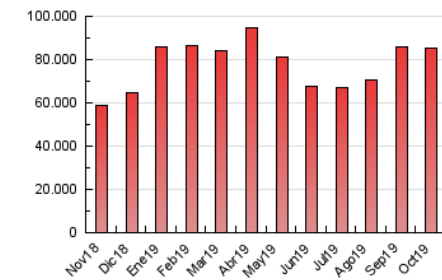

### 1. Cifras totales y promedios (Nacional e Internacional)

MES - AÑO	NAVEGADORES UNICOS	VISITAS	PAGINAS
Octubre - 2019	6.793.632	16.908.356	85.258.149
<b>PROMEDIO DIARIO</b>	<b>465.349</b>	<b>545.431</b>	<b>2.750.263</b>
<b>PROMEDIO LUNES-VIERNES</b>	439.249	511.069	2.449.031
<b>PROMEDIO SABADO-DOMINGO</b>	540.389	644.223	3.616.305
<b>PAGINAS / VISITAS</b>	5,04		
<b>DURACION MEDIA VISITAS</b>	0:01:38		
<b>DURACION MEDIA PAGINAS</b>	0:00:24		

### 3. Por día del mes (Nacional e Internacional)

Día	N. únicos	Visitas	Páginas	Día	N. únicos	Visitas	Páginas	Día	N. únicos	Visitas	Páginas
1	464.141	557.893	2.575.701	11	368.506	421.823	1.568.778	21	402.629	473.312	2.617.072
2	359.484	419.520	1.784.941	12	634.636	742.038	3.750.467	22	466.718	541.284	2.673.272
3	423.631	477.679	2.011.809	13	648.753	754.989	4.264.046	23	490.847	569.472	3.023.048
4	412.236	480.437	1.903.040	14	543.911	633.251	3.455.653	24	418.650	485.236	2.435.498
5	419.380	476.099	2.026.962	15	490.143	562.774	2.696.234	25	353.049	409.097	1.858.857
6	469.907	553.155	3.172.963	16	419.365	500.602	2.093.086	26	482.685	583.412	3.286.325
7	500.097	577.360	3.241.894	17	508.855	592.022	2.652.224	27	730.225	936.933	6.165.048
8	424.562	492.390	2.300.753	18	420.748	492.078	2.048.954	28	612.271	726.042	4.172.498
9	373.474	437.470	1.879.919	19	430.572	504.407	2.477.555	29	485.555	566.223	2.781.980
10	344.485	392.292	1.564.347	20	506.954	602.747	3.787.074	30	435.726	512.624	2.605.216
								31	383.635	433.695	2.382.935

4. Gráficas (Nacional e Internacional)

4.1 Por día de la semana (promedio)

N. únicos / Visitas (x 100)

Páginas (x 100)

4.2 Por franja horaria (promedio)

Visitas (x 1000)

Páginas (x 1000)

4.3 Por meses

N. únicos / Visitas (x 1000)

Páginas (x 1000)