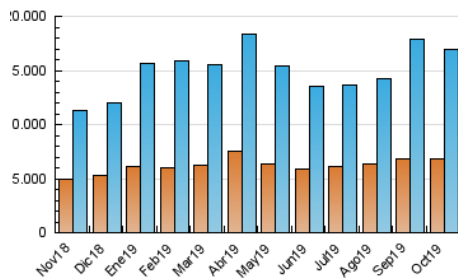

### 3. Por día del mes (Nacional e Internacional)

Día	N. únicos	Visitas	Páginas	Día	N. únicos	Visitas	Páginas	Día	N. únicos	Visitas	Páginas
1	464.141	557.893	2.575.701	11	368.506	421.823	1.568.778	21	402.629	473.312	2.617.072
2	359.484	419.520	1.784.941	12	634.636	742.038	3.750.467	22	466.718	541.284	2.673.272
3	423.631	477.679	2.011.809	13	648.753	754.989	4.264.046	23	490.847	569.472	3.023.048
4	412.236	480.437	1.903.040	14	543.911	633.251	3.455.653	24	418.650	485.236	2.435.498
5	419.380	476.099	2.026.962	15	490.143	562.774	2.696.234	25	353.049	409.097	1.858.857
6	469.907	553.155	3.172.963	16	419.365	500.602	2.093.086	26	482.685	583.412	3.286.325
7	500.097	577.360	3.241.894	17	508.855	592.022	2.652.224	27	730.225	936.933	6.165.048
8	424.562	492.390	2.300.753	18	420.748	492.078	2.048.954	28	612.271	726.042	4.172.498
9	373.474	437.470	1.879.919	19	430.572	504.407	2.477.555	29	485.555	566.223	2.781.980
10	344.485	392.292	1.564.347	20	506.954	602.747	3.787.074	30	435.726	512.624	2.605.216
								31	383.635	433.695	2.382.935

4. Gráficas (Nacional e Internacional)

4.1 Por día de la semana (promedio)

N. únicos / Visitas (x 100)

Páginas (x 100)

4.2 Por franja horaria (promedio)

Visitas (x 1000)

Páginas (x 1000)

4.3 Por meses

N. únicos / Visitas (x 1000)

Páginas (x 1000)