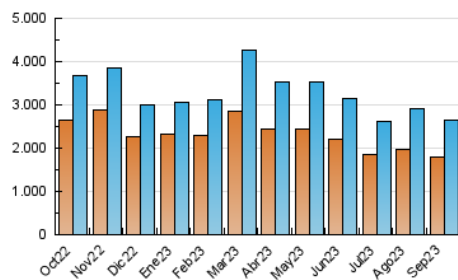

### 3. Por día del mes (Nacional e Internacional)

Día	N. únicos	Visitas	Páginas	Día	N. únicos	Visitas	Páginas	Día	N. únicos	Visitas	Páginas
<b>1</b>	81.918	86.618	182.413	<b>11</b>	91.210	99.233	192.105	<b>21</b>	108.985	114.777	185.453
<b>2</b>	85.781	92.275	229.260	<b>12</b>	96.612	103.278	180.716	<b>22</b>	70.518	74.068	136.692
<b>3</b>	84.531	90.768	203.555	<b>13</b>	76.962	79.708	149.230	<b>23</b>	82.096	87.201	189.921
<b>4</b>	72.541	78.287	157.184	<b>14</b>	63.034	67.701	149.516	<b>24</b>	96.268	103.380	237.262
<b>5</b>	102.240	110.511	182.044	<b>15</b>	68.528	72.870	137.064	<b>25</b>	93.689	98.817	197.113
<b>6</b>	87.657	92.163	157.905	<b>16</b>	79.575	84.218	159.954	<b>26</b>	85.889	90.480	172.362
<b>7</b>	70.812	74.750	137.064	<b>17</b>	86.580	92.908	179.802	<b>27</b>	75.305	79.559	148.985
<b>8</b>	61.243	65.233	115.174	<b>18</b>	73.657	78.435	162.784	<b>28</b>	64.523	68.983	141.095
<b>9</b>	73.076	77.717	173.989	<b>19</b>	73.108	77.293	149.680	<b>29</b>	71.899	75.705	143.464
<b>10</b>	83.207	89.752	201.135	<b>20</b>	162.875	171.144	245.110	<b>30</b>	69.780	74.216	182.313

##### 4.1 Por día de la semana (promedio)

N. únicos / Visitas (x 100)

Páginas (x 100)

##### 4.2 Por franja horaria (promedio)

Visitas\_ (x 1000)

Páginas (x 1000)

##### 4.3 Por meses

N. únicos / Visitas (x 1000)

Páginas (x 1000)