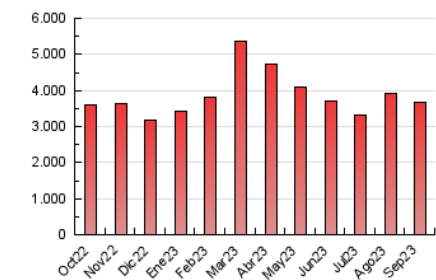

#### 3. Por día del mes (Nacional)

Día	N. únicos	Visitas	Páginas	Día	N. únicos	Visitas	Páginas	Día	N. únicos	Visitas	Páginas
<b>1</b>	60.709	64.281	140.144	<b>11</b>	68.785	74.908	142.735	<b>21</b>	57.625	61.387	106.644
<b>2</b>	65.481	70.161	179.789	<b>12</b>	66.471	71.199	123.271	<b>22</b>	48.637	50.925	93.502
<b>3</b>	64.217	68.585	153.894	<b>13</b>	52.704	54.625	102.571	<b>23</b>	57.611	60.791	136.331
<b>4</b>	51.519	55.372	110.188	<b>14</b>	44.413	47.557	105.148	<b>24</b>	67.840	72.184	176.906
<b>5</b>	79.728	85.680	134.818	<b>15</b>	50.656	53.562	98.345	<b>25</b>	63.226	66.744	137.913
<b>6</b>	61.806	65.811	107.919	<b>16</b>	56.766	59.971	111.692	<b>26</b>	56.360	59.648	114.364
<b>7</b>	48.839	51.697	91.659	<b>17</b>	58.789	62.654	124.182	<b>27</b>	43.964	46.964	92.621
<b>8</b>	45.050	48.010	80.901	<b>18</b>	52.412	55.345	116.506	<b>28</b>	41.183	44.140	92.434
<b>9</b>	54.563	58.369	129.010	<b>19</b>	51.559	54.353	102.114	<b>29</b>	48.242	50.880	95.380
<b>10</b>	64.585	69.486	155.597	<b>20</b>	109.830	114.683	162.732	<b>30</b>	49.282	52.649	133.917

##### 4.1 Por día de la semana (promedio)

N. únicos / Visitas (x 100)

Páginas (x 100)

##### 4.2 Por franja horaria (promedio)

Visitas\_ (x 1000)

Páginas (x 1000)

##### 4.3 Por meses

N. únicos / Visitas (x 1000)

Páginas (x 1000)