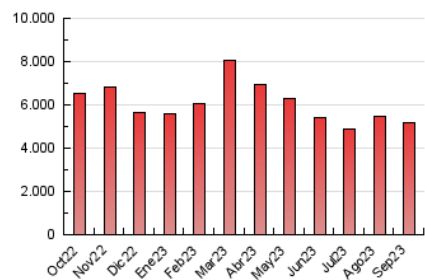

### 3. Por día del mes (Nacional e Internacional)

Día	N. únicos	Visitas	Páginas	Día	N. únicos	Visitas	Páginas	Día	N. únicos	Visitas	Páginas
<b>1</b>	81.918	86.618	182.413	<b>11</b>	91.210	99.233	192.105	<b>21</b>	108.985	114.777	185.453
<b>2</b>	85.781	92.275	229.260	<b>12</b>	96.612	103.278	180.716	<b>22</b>	70.518	74.068	136.692
<b>3</b>	84.531	90.768	203.555	<b>13</b>	76.962	79.708	149.230	<b>23</b>	82.096	87.201	189.921
<b>4</b>	72.541	78.287	157.184	<b>14</b>	63.034	67.701	149.516	<b>24</b>	96.268	103.380	237.262
<b>5</b>	102.240	110.511	182.044	<b>15</b>	68.528	72.870	137.064	<b>25</b>	93.689	98.817	197.113
<b>6</b>	87.657	92.163	157.905	<b>16</b>	79.575	84.218	159.954	<b>26</b>	85.889	90.480	172.362
<b>7</b>	70.812	74.750	137.064	<b>17</b>	86.580	92.908	179.802	<b>27</b>	75.305	79.559	148.985
<b>8</b>	61.243	65.233	115.174	<b>18</b>	73.657	78.435	162.784	<b>28</b>	64.523	68.983	141.095
<b>9</b>	73.076	77.717	173.989	<b>19</b>	73.108	77.293	149.680	<b>29</b>	71.899	75.705	143.464
<b>10</b>	83.207	89.752	201.135	<b>20</b>	162.875	171.144	245.110	<b>30</b>	69.780	74.216	182.313

##### 4.1 Por día de la semana (promedio)

N. únicos / Visitas (x 100)

Páginas (x 100)

##### 4.2 Por franja horaria (promedio)

Visitas\_ (x 1000)

Páginas (x 1000)

##### 4.3 Por meses

N. únicos / Visitas (x 1000)

Páginas (x 1000)