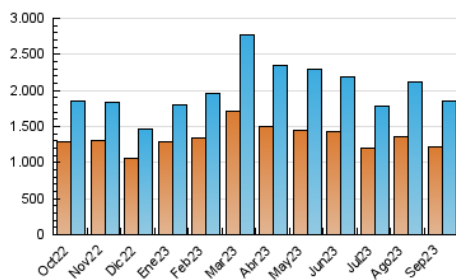

#### 3. Por día del mes (Nacional)

Día	N. únicos	Visitas	Páginas	Día	N. únicos	Visitas	Páginas	Día	N. únicos	Visitas	Páginas
<b>1</b>	60.709	64.281	140.144	<b>11</b>	68.785	74.908	142.735	<b>21</b>	57.625	61.387	106.644
<b>2</b>	65.481	70.161	179.789	<b>12</b>	66.471	71.199	123.271	<b>22</b>	48.637	50.925	93.502
<b>3</b>	64.217	68.585	153.894	<b>13</b>	52.704	54.625	102.571	<b>23</b>	57.611	60.791	136.331
<b>4</b>	51.519	55.372	110.188	<b>14</b>	44.413	47.557	105.148	<b>24</b>	67.840	72.184	176.906
<b>5</b>	79.728	85.680	134.818	<b>15</b>	50.656	53.562	98.345	<b>25</b>	63.226	66.744	137.913
<b>6</b>	61.806	65.811	107.919	<b>16</b>	56.766	59.971	111.692	<b>26</b>	56.360	59.648	114.364
<b>7</b>	48.839	51.697	91.659	<b>17</b>	58.789	62.654	124.182	<b>27</b>	43.964	46.964	92.621
<b>8</b>	45.050	48.010	80.901	<b>18</b>	52.412	55.345	116.506	<b>28</b>	41.183	44.140	92.434
<b>9</b>	54.563	58.369	129.010	<b>19</b>	51.559	54.353	102.114	<b>29</b>	48.242	50.880	95.380
<b>10</b>	64.585	69.486	155.597	<b>20</b>	109.830	114.683	162.732	<b>30</b>	49.282	52.649	133.917

##### 4.1 Por día de la semana (promedio)

N. únicos / Visitas (x 100)

Páginas (x 100)

##### 4.2 Por franja horaria (promedio)

Visitas\_ (x 1000)

Páginas (x 1000)

##### 4.3 Por meses

N. únicos / Visitas (x 1000)

Páginas (x 1000)