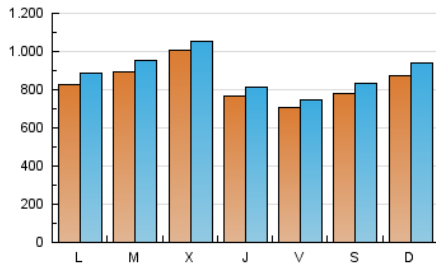

4. Gráficas (Nacional e Internacional)

4.1 Por día de la semana (promedio)

N. únicos / Visitas (x 100)