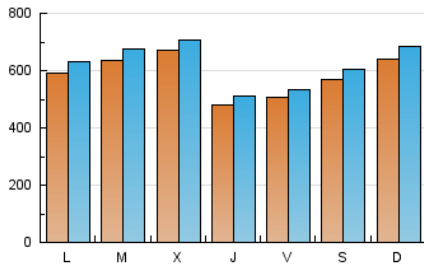

4. Gráficas (Nacional)

4.1 Por día de la semana (promedio)

N. únicos / Visitas (x 100)