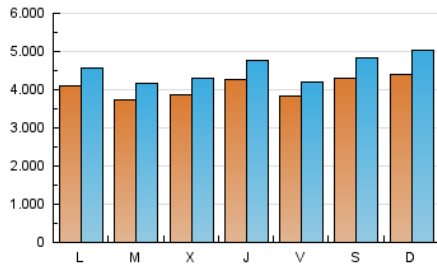

4. Gráficas (Nacional e Internacional)

4.1 Por día de la semana (promedio)

N. únicos / Visitas (x 100)