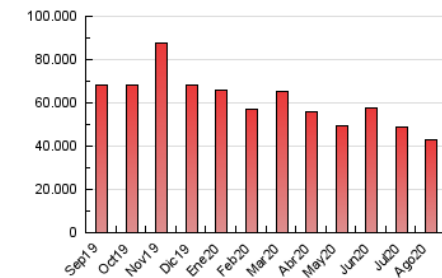

#### 3. Por día del mes (Nacional)

Día	N. únicos	Visitas	Páginas	Día	N. únicos	Visitas	Páginas	Día	N. únicos	Visitas	Páginas
1	219.893	246.158	1.192.172	11	166.844	184.030	805.019	21	261.651	295.848	1.499.282
2	229.460	266.582	1.519.579	12	200.378	225.840	958.714	22	373.420	441.996	2.156.775
3	291.989	346.805	1.528.008	13	235.549	264.958	1.054.098	23	288.316	323.489	1.507.672
4	279.090	324.109	1.275.414	14	242.953	268.798	913.898	24	212.090	237.330	989.774
5	242.962	269.832	972.363	15	208.351	224.818	897.709	25	282.724	319.144	1.462.222
6	252.192	281.275	931.505	16	292.346	345.825	1.897.759	26	257.874	290.034	1.217.746
7	267.480	294.706	1.062.284	17	212.351	241.221	1.204.258	27	310.138	356.034	1.796.862
8	283.192	319.084	1.318.374	18	250.451	283.928	1.480.739	28	212.851	236.482	1.168.791
9	241.735	277.236	1.490.826	19	313.509	357.316	1.462.330	29	337.631	404.453	2.277.443
10	200.288	221.955	1.165.700	20	301.496	342.309	1.458.994	30	420.954	504.598	2.614.549
								31	386.793	437.173	1.944.542

##### 4.1 Por día de la semana (promedio)

N. únicos / Visitas (x 100)

Páginas (x 100)

##### 4.2 Por franja horaria (promedio)

Visitas (x 1000)

Páginas (x 1000)

##### 4.3 Por meses

N. únicos / Visitas (x 1000)

Páginas (x 1000)