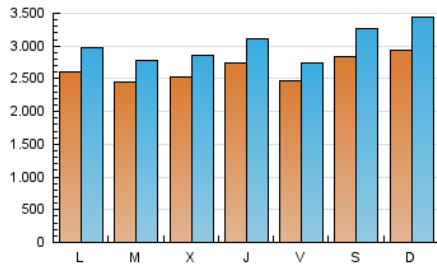

4. Gráficas (Nacional)

4.1 Por día de la semana (promedio)

N. únicos / Visitas (x 100)