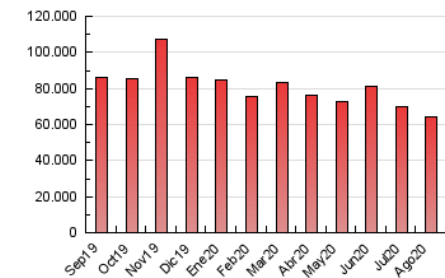

### 3. Por día del mes (Nacional e Internacional)

Día	N. únicos	Visitas	Páginas	Día	N. únicos	Visitas	Páginas	Día	N. únicos	Visitas	Páginas
1	334.294	369.557	1.835.325	11	263.120	284.535	1.307.632	21	395.057	442.295	2.160.392
2	340.250	387.238	2.193.761	12	307.733	337.150	1.482.929	22	576.643	660.038	3.004.229
3	427.002	491.271	2.288.784	13	374.219	415.351	1.675.894	23	493.794	543.436	2.315.520
4	426.567	483.987	1.990.940	14	408.335	447.441	1.493.267	24	397.741	430.438	1.692.768
5	417.806	455.712	1.696.114	15	329.537	354.220	1.383.422	25	426.789	476.864	2.101.083
6	429.132	468.829	1.600.596	16	422.838	488.260	2.574.520	26	393.205	436.701	1.778.621
7	419.141	456.927	1.715.809	17	370.895	412.945	2.011.520	27	440.935	500.958	2.490.190
8	494.998	542.196	2.111.238	18	372.288	418.722	2.121.900	28	308.445	338.787	1.685.268
9	391.626	444.267	2.313.587	19	434.145	488.061	2.051.602	29	420.522	496.087	2.756.457
10	343.209	372.159	2.003.223	20	467.332	521.835	2.127.926	30	556.075	655.952	3.377.813
								31	518.115	583.942	2.650.509

4. Gráficas (Nacional e Internacional)

4.1 Por día de la semana (promedio)

N. únicos / Visitas (x 100)

Páginas (x 100)

4.2 Por franja horaria (promedio)

Visitas (x 1000)

Páginas (x 1000)

4.3 Por meses

N. únicos / Visitas (x 1000)

Páginas (x 1000)