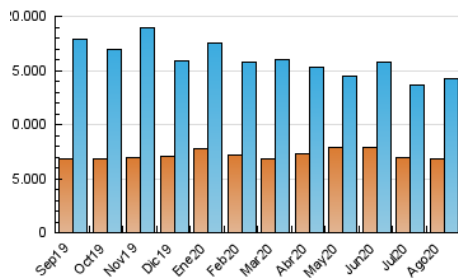

### 3. Por día del mes (Nacional e Internacional)

Día	N. únicos	Visitas	Páginas	Día	N. únicos	Visitas	Páginas	Día	N. únicos	Visitas	Páginas
1	334.294	369.557	1.835.325	11	263.120	284.535	1.307.632	21	395.057	442.295	2.160.392
2	340.250	387.238	2.193.761	12	307.733	337.150	1.482.929	22	576.643	660.038	3.004.229
3	427.002	491.271	2.288.784	13	374.219	415.351	1.675.894	23	493.794	543.436	2.315.520
4	426.567	483.987	1.990.940	14	408.335	447.441	1.493.267	24	397.741	430.438	1.692.768
5	417.806	455.712	1.696.114	15	329.537	354.220	1.383.422	25	426.789	476.864	2.101.083
6	429.132	468.829	1.600.596	16	422.838	488.260	2.574.520	26	393.205	436.701	1.778.621
7	419.141	456.927	1.715.809	17	370.895	412.945	2.011.520	27	440.935	500.958	2.490.190
8	494.998	542.196	2.111.238	18	372.288	418.722	2.121.900	28	308.445	338.787	1.685.268
9	391.626	444.267	2.313.587	19	434.145	488.061	2.051.602	29	420.522	496.087	2.756.457
10	343.209	372.159	2.003.223	20	467.332	521.835	2.127.926	30	556.075	655.952	3.377.813
								31	518.115	583.942	2.650.509

4. Gráficas (Nacional e Internacional)

4.1 Por día de la semana (promedio)

N. únicos / Visitas (x 100)

Páginas (x 100)

4.2 Por franja horaria (promedio)

Visitas (x 1000)

Páginas (x 1000)

4.3 Por meses

N. únicos / Visitas (x 1000)

Páginas (x 1000)