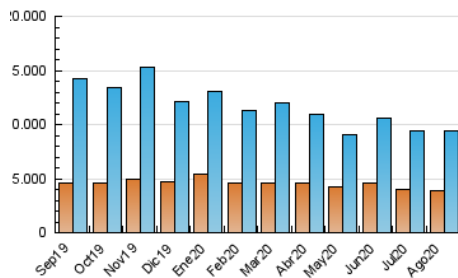

##### 4.1 Por día de la semana (promedio)

N. únicos / Visitas (x 100)

Páginas (x 100)

##### 4.2 Por franja horaria (promedio)

Visitas (x 1000)

Páginas (x 1000)

##### 4.3 Por meses

N. únicos / Visitas (x 1000)

Páginas (x 1000)