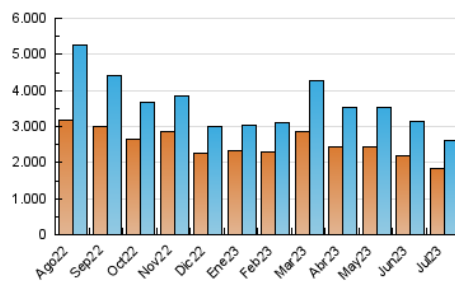

4.3 Por meses

N. únicos / Visitas (x 1000)