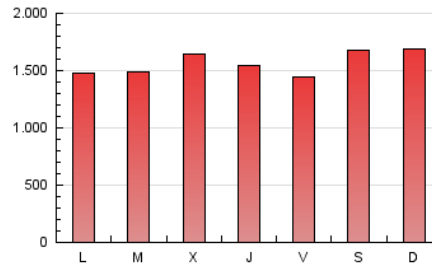

1. Cifras totales y promedios (Nacional e Internacional)

MES - AÑO	NAVEGADORES UNICOS	VISITAS	PAGINAS
Julio - 2023	1.851.906	2.619.108	4.868.064
PROMEDIO DIARIO	79.194	84.487	157.034
PROMEDIO LUNES-VIERNES	77.351	82.142	151.790
PROMEDIO SABADO-DOMINGO	83.064	89.413	168.047
PAGINAS / VISITAS	1,86		
DURACION MEDIA VISITAS	0:01:03		
TIEMPO INTERACCIÓN MEDIO	0:01:12		

2. Secciones (Nacional e Internacional)

	PAGINAS	%
HOME	66.021	1.36 %
RESTO	4.802.043	98.64 %

3. Por día del mes (Nacional e Internacional)

Día	N. únicos	Visitas	Páginas	Día	N. únicos	Visitas	Páginas	Día	N. únicos	Visitas	Páginas
1	82.338	87.660	138.845	11	72.842	79.234	156.258	21	60.582	63.812	113.865
2	78.676	85.524	174.111	12	85.727	90.946	202.551	22	47.096	50.171	105.815
3	94.725	99.646	175.605	13	87.298	92.654	181.921	23	44.040	47.195	109.963
4	100.726	105.737	173.388	14	69.851	73.728	137.236	24	48.364	51.652	113.829
5	90.702	97.361	157.969	15	83.953	89.826	154.544	25	45.999	49.301	104.656
6	73.262	78.228	147.640	16	86.233	91.425	156.323	26	61.734	64.783	112.182
7	87.985	93.559	177.428	17	70.745	75.041	130.234	27	80.053	84.558	141.217
8	110.102	119.143	211.196	18	85.261	90.871	160.249	28	86.972	91.352	151.438
9	111.056	124.620	228.537	19	92.256	97.663	183.183	29	100.383	105.747	226.645
10	76.951	82.531	160.749	20	72.895	77.745	146.922	30	86.758	92.820	174.493
								31	79.451	84.575	159.072

4. Gráficas (Nacional e Internacional)

4.1 Por día de la semana (promedio)

N. únicos / Visitas (x 100)

Páginas (x 100)

4.2 Por franja horaria (promedio)

Visitas_ (x 1000)

Páginas (x 1000)

4.3 Por meses