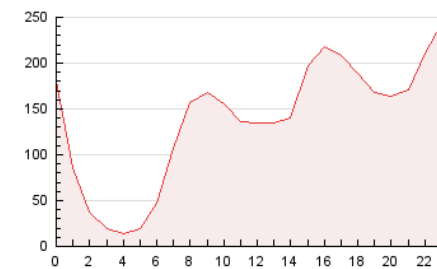

2. Secciones (Nacional)

	PAGINAS	%
HOME	47.288	1.43 %
RESTO	3.257.433	98.57 %

3. Por día del mes (Nacional)

Día	N. únicos	Visitas	Páginas	Día	N. únicos	Visitas	Páginas	Día	N. únicos	Visitas	Páginas
1	58.025	61.353	95.483	11	52.552	56.796	110.157	21	43.192	44.925	75.773
2	52.799	57.557	124.394	12	61.035	64.574	152.243	22	29.384	31.075	64.771
3	63.752	67.485	119.839	13	51.427	54.299	114.843	23	24.393	26.380	64.322
4	61.417	63.961	106.903	14	44.302	47.021	82.489	24	28.984	31.218	69.271
5	52.454	55.763	93.140	15	60.877	65.547	108.031	25	25.943	28.129	60.276
6	43.119	46.474	92.297	16	60.676	64.804	107.647	26	44.208	46.029	75.987
7	63.018	67.764	129.332	17	49.555	52.468	87.384	27	55.940	59.256	96.036
8	83.343	91.145	151.446	18	62.749	66.710	115.791	28	58.548	61.629	100.351
9	83.304	93.697	161.276	19	65.031	68.115	131.306	29	71.285	75.379	169.509
10	52.529	56.368	106.861	20	50.216	53.007	99.435	30	63.906	67.629	124.746
								31	59.108	61.961	113.382

4. Gráficas (Nacional)

4.1 Por día de la semana (promedio)

N. únicos / Visitas (x 100)

Páginas (x 100)

4.2 Por franja horaria (promedio)

Visitas_ (x 1000)

Páginas (x 1000)

4.3 Por meses