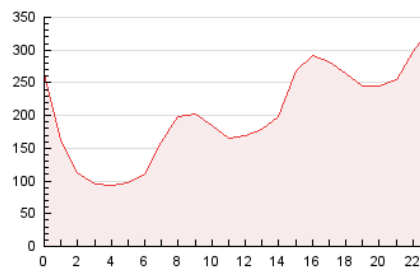

2. Secciones (Nacional e Internacional)

	PAGINAS	%
HOME	66.021	1.36 %
RESTO	4.802.043	98.64 %

3. Por día del mes (Nacional e Internacional)

Día	N. únicos	Visitas	Páginas	Día	N. únicos	Visitas	Páginas	Día	N. únicos	Visitas	Páginas
1	82.338	87.660	138.845	11	72.842	79.234	156.258	21	60.582	63.812	113.865
2	78.676	85.524	174.111	12	85.727	90.946	202.551	22	47.096	50.171	105.815
3	94.725	99.646	175.605	13	87.298	92.654	181.921	23	44.040	47.195	109.963
4	100.726	105.737	173.388	14	69.851	73.728	137.236	24	48.364	51.652	113.829
5	90.702	97.361	157.969	15	83.953	89.826	154.544	25	45.999	49.301	104.656
6	73.262	78.228	147.640	16	86.233	91.425	156.323	26	61.734	64.783	112.182
7	87.985	93.559	177.428	17	70.745	75.041	130.234	27	80.053	84.558	141.217
8	110.102	119.143	211.196	18	85.261	90.871	160.249	28	86.972	91.352	151.438
9	111.056	124.620	228.537	19	92.256	97.663	183.183	29	100.383	105.747	226.645
10	76.951	82.531	160.749	20	72.895	77.745	146.922	30	86.758	92.820	174.493
								31	79.451	84.575	159.072

4. Gráficas (Nacional e Internacional)

4.1 Por día de la semana (promedio)

N. únicos / Visitas (x 100)

Páginas (x 100)

4.2 Por franja horaria (promedio)

Visitas_ (x 1000)

Páginas (x 1000)

4.3 Por meses