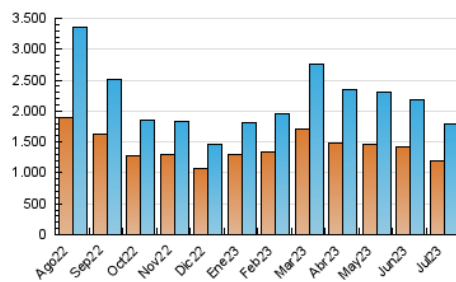

4.3 Por meses

N. únicos / Visitas (x 1000)