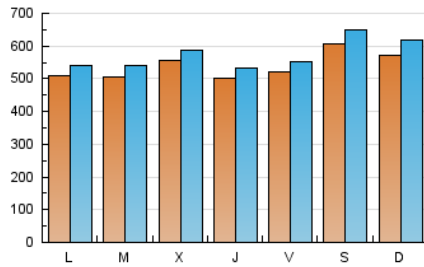

1. Cifras totales y promedios (Nacional)

MES - AÑO	NAVEGADORES UNICOS	VISITAS	PAGINAS
Julio - 2023	1.194.550	1.788.518	3.304.721
PROMEDIO DIARIO	54.099	57.694	106.604
PROMEDIO LUNES-VIERNES	51.861	54.950	101.576
PROMEDIO SABADO-DOMINGO	58.799	63.457	117.163
PAGINAS / VISITAS	1,85		
DURACION MEDIA VISITAS	0:00:56		
TIEMPO INTERACCIÓN MEDIO	0:01:04		

2. Secciones (Nacional)

	PAGINAS	%
HOME	47.288	1.43 %
RESTO	3.257.433	98.57 %

3. Por día del mes (Nacional)

Día	N. únicos	Visitas	Páginas	Día	N. únicos	Visitas	Páginas	Día	N. únicos	Visitas	Páginas
1	58.025	61.353	95.483	11	52.552	56.796	110.157	21	43.192	44.925	75.773
2	52.799	57.557	124.394	12	61.035	64.574	152.243	22	29.384	31.075	64.771
3	63.752	67.485	119.839	13	51.427	54.299	114.843	23	24.393	26.380	64.322
4	61.417	63.961	106.903	14	44.302	47.021	82.489	24	28.984	31.218	69.271
5	52.454	55.763	93.140	15	60.877	65.547	108.031	25	25.943	28.129	60.276
6	43.119	46.474	92.297	16	60.676	64.804	107.647	26	44.208	46.029	75.987
7	63.018	67.764	129.332	17	49.555	52.468	87.384	27	55.940	59.256	96.036
8	83.343	91.145	151.446	18	62.749	66.710	115.791	28	58.548	61.629	100.351
9	83.304	93.697	161.276	19	65.031	68.115	131.306	29	71.285	75.379	169.509
10	52.529	56.368	106.861	20	50.216	53.007	99.435	30	63.906	67.629	124.746
								31	59.108	61.961	113.382

4. Gráficas (Nacional)

4.1 Por día de la semana (promedio)

N. únicos / Visitas (x 100)

Páginas (x 100)

4.2 Por franja horaria (promedio)

Visitas_ (x 1000)

Páginas (x 1000)

4.3 Por meses