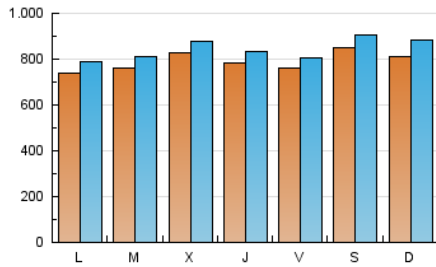

1. Cifras totales y promedios (Nacional e Internacional)

MES - AÑO	NAVEGADORES UNICOS	VISITAS	PAGINAS
Julio - 2023	1.851.906	2.619.108	4.868.064
PROMEDIO DIARIO	79.194	84.487	157.034
PROMEDIO LUNES-VIERNES	77.351	82.142	151.790
PROMEDIO SABADO-DOMINGO	83.064	89.413	168.047
PAGINAS / VISITAS	1,86		
DURACION MEDIA VISITAS	0:01:03		
TIEMPO INTERACCIÓN MEDIO	0:01:12		

2. Secciones (Nacional e Internacional)

	PAGINAS	%
HOME	66.021	1.36 %
RESTO	4.802.043	98.64 %

3. Por día del mes (Nacional e Internacional)

Día	N. únicos	Visitas	Páginas	Día	N. únicos	Visitas	Páginas	Día	N. únicos	Visitas	Páginas
1	82.338	87.660	138.845	11	72.842	79.234	156.258	21	60.582	63.812	113.865
2	78.676	85.524	174.111	12	85.727	90.946	202.551	22	47.096	50.171	105.815
3	94.725	99.646	175.605	13	87.298	92.654	181.921	23	44.040	47.195	109.963
4	100.726	105.737	173.388	14	69.851	73.728	137.236	24	48.364	51.652	113.829
5	90.702	97.361	157.969	15	83.953	89.826	154.544	25	45.999	49.301	104.656
6	73.262	78.228	147.640	16	86.233	91.425	156.323	26	61.734	64.783	112.182
7	87.985	93.559	177.428	17	70.745	75.041	130.234	27	80.053	84.558	141.217
8	110.102	119.143	211.196	18	85.261	90.871	160.249	28	86.972	91.352	151.438
9	111.056	124.620	228.537	19	92.256	97.663	183.183	29	100.383	105.747	226.645
10	76.951	82.531	160.749	20	72.895	77.745	146.922	30	86.758	92.820	174.493
								31	79.451	84.575	159.072

4. Gráficas (Nacional e Internacional)

4.1 Por día de la semana (promedio)

N. únicos / Visitas (x 100)

Páginas (x 100)

4.2 Por franja horaria (promedio)

Visitas_ (x 1000)

Páginas (x 1000)

4.3 Por meses