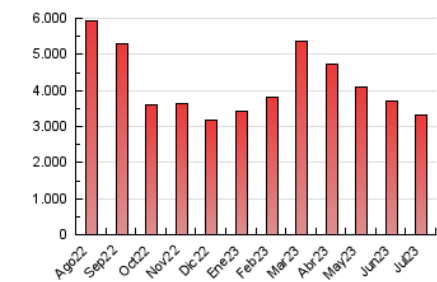

Páginas (x 1000)