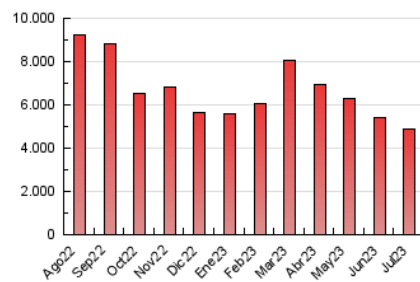

Páginas (x 1000)