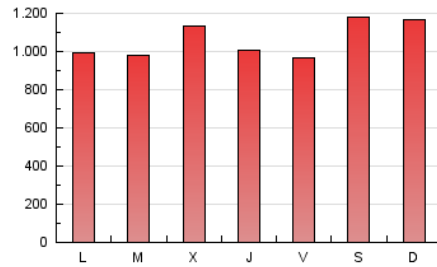

1. Cifras totales y promedios (Nacional)

MES - AÑO	NAVEGADORES UNICOS	VISITAS	PAGINAS
Julio - 2023	1.194.550	1.788.518	3.304.721
PROMEDIO DIARIO	54.099	57.694	106.604
PROMEDIO LUNES-VIERNES	51.861	54.950	101.576
PROMEDIO SABADO-DOMINGO	58.799	63.457	117.163
PAGINAS / VISITAS	1,85		
DURACION MEDIA VISITAS	0:00:56		
TIEMPO INTERACCIÓN MEDIO	0:01:04		

2. Secciones (Nacional)

	PAGINAS	%
HOME	47.288	1.43 %
RESTO	3.257.433	98.57 %

3. Por día del mes (Nacional)

Día	N. únicos	Visitas	Páginas	Día	N. únicos	Visitas	Páginas	Día	N. únicos	Visitas	Páginas
1	58.025	61.353	95.483	11	52.552	56.796	110.157	21	43.192	44.925	75.773
2	52.799	57.557	124.394	12	61.035	64.574	152.243	22	29.384	31.075	64.771
3	63.752	67.485	119.839	13	51.427	54.299	114.843	23	24.393	26.380	64.322
4	61.417	63.961	106.903	14	44.302	47.021	82.489	24	28.984	31.218	69.271
5	52.454	55.763	93.140	15	60.877	65.547	108.031	25	25.943	28.129	60.276
6	43.119	46.474	92.297	16	60.676	64.804	107.647	26	44.208	46.029	75.987
7	63.018	67.764	129.332	17	49.555	52.468	87.384	27	55.940	59.256	96.036
8	83.343	91.145	151.446	18	62.749	66.710	115.791	28	58.548	61.629	100.351
9	83.304	93.697	161.276	19	65.031	68.115	131.306	29	71.285	75.379	169.509
10	52.529	56.368	106.861	20	50.216	53.007	99.435	30	63.906	67.629	124.746
								31	59.108	61.961	113.382

4. Gráficas (Nacional)

4.1 Por día de la semana (promedio)

N. únicos / Visitas (x 100)

Páginas (x 100)

4.2 Por franja horaria (promedio)

Visitas_ (x 1000)

Páginas (x 1000)

4.3 Por meses