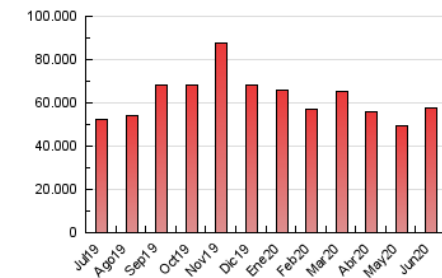

#### 1. Cifras totales y promedios (Nacional)

MES - AÑO	NAVEGADORES UNICOS	VISITAS	PAGINAS
Junio - 2020	4.572.438	10.579.019	57.838.857
<b>PROMEDIO DIARIO</b>	<b>312.667</b>	<b>352.634</b>	<b>1.927.962</b>
<b>PROMEDIO LUNES-VIERNES</b>	<b>309.140</b>	<b>346.446</b>	<b>1.718.043</b>
<b>PROMEDIO SABADO-DOMINGO</b>	<b>322.363</b>	<b>369.652</b>	<b>2.505.238</b>
<b>PAGINAS / VISITAS</b>	<b>5,47</b>		
<b>DURACION MEDIA VISITAS</b>	<b>0:01:15</b>		
<b>DURACION MEDIA PAGINAS</b>	<b>0:00:17</b>		

#### 3. Por día del mes (Nacional)

Día	N. únicos	Visitas	Páginas	Día	N. únicos	Visitas	Páginas	Día	N. únicos	Visitas	Páginas
1	284.321	323.064	2.118.942	11	220.705	249.711	1.326.013	21	358.738	413.221	2.932.956
2	250.720	277.165	1.397.090	12	206.679	238.461	1.269.926	22	313.281	356.796	1.906.220
3	322.045	365.888	1.603.537	13	254.344	286.051	1.441.011	23	429.702	485.077	2.290.193
4	383.453	448.913	2.365.431	14	270.539	315.651	2.622.461	24	323.003	364.809	2.033.453
5	361.881	407.056	2.108.485	15	265.262	296.435	1.877.114	25	287.358	316.762	1.588.306
6	402.959	464.429	2.953.492	16	472.989	528.530	1.912.341	26	242.432	269.058	1.237.169
7	492.936	585.569	4.754.498	17	283.754	313.093	1.554.498	27	209.007	229.600	1.307.057
8	414.826	461.747	2.568.824	18	210.975	233.852	1.240.617	28	309.718	354.325	2.349.611
9	380.092	422.119	1.856.752	19	173.672	191.568	825.084	29	371.657	413.004	1.805.790
10	251.029	274.637	1.182.606	20	280.665	308.368	1.680.820	30	351.253	384.060	1.728.560

4. Gráficas (Nacional)

4.1 Por día de la semana (promedio)

N. únicos / Visitas (x 100)

Páginas (x 100)

4.2 Por franja horaria (promedio)

Visitas (x 1000)

Páginas (x 1000)

4.3 Por meses

N. únicos / Visitas (x 1000)

Páginas (x 1000)