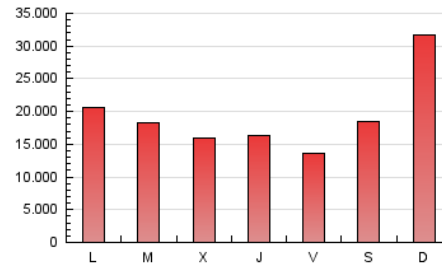

#### 1. Cifras totales y promedios (Nacional)

MES - AÑO	NAVEGADORES UNICOS	VISITAS	PAGINAS
Junio - 2020	4.572.438	10.579.019	57.838.857
<b>PROMEDIO DIARIO</b>	<b>312.667</b>	<b>352.634</b>	<b>1.927.962</b>
<b>PROMEDIO LUNES-VIERNES</b>	<b>309.140</b>	<b>346.446</b>	<b>1.718.043</b>
<b>PROMEDIO SABADO-DOMINGO</b>	<b>322.363</b>	<b>369.652</b>	<b>2.505.238</b>
<b>PAGINAS / VISITAS</b>	<b>5,47</b>		
<b>DURACION MEDIA VISITAS</b>	<b>0:01:15</b>		
<b>DURACION MEDIA PAGINAS</b>	<b>0:00:17</b>		

#### 2. Secciones (Nacional)

	PAGINAS	%
<b>HOME</b>	173.134	0.30 %
<b>RESTO</b>	57.665.723	99.70 %

#### 3. Por día del mes (Nacional)

Día	N. únicos	Visitas	Páginas	Día	N. únicos	Visitas	Páginas	Día	N. únicos	Visitas	Páginas
1	284.321	323.064	2.118.942	11	220.705	249.711	1.326.013	21	358.738	413.221	2.932.956
2	250.720	277.165	1.397.090	12	206.679	238.461	1.269.926	22	313.281	356.796	1.906.220
3	322.045	365.888	1.603.537	13	254.344	286.051	1.441.011	23	429.702	485.077	2.290.193
4	383.453	448.913	2.365.431	14	270.539	315.651	2.622.461	24	323.003	364.809	2.033.453
5	361.881	407.056	2.108.485	15	265.262	296.435	1.877.114	25	287.358	316.762	1.588.306
6	402.959	464.429	2.953.492	16	472.989	528.530	1.912.341	26	242.432	269.058	1.237.169
7	492.936	585.569	4.754.498	17	283.754	313.093	1.554.498	27	209.007	229.600	1.307.057
8	414.826	461.747	2.568.824	18	210.975	233.852	1.240.617	28	309.718	354.325	2.349.611
9	380.092	422.119	1.856.752	19	173.672	191.568	825.084	29	371.657	413.004	1.805.790
10	251.029	274.637	1.182.606	20	280.665	308.368	1.680.820	30	351.253	384.060	1.728.560

4. Gráficas (Nacional)

4.1 Por día de la semana (promedio)

N. únicos / Visitas (x 100)

Páginas (x 100)

4.2 Por franja horaria (promedio)

Visitas (x 1000)

Páginas (x 1000)

4.3 Por meses