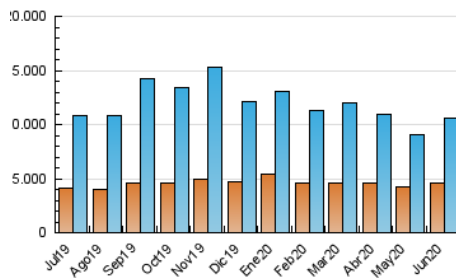

#### 1. Cifras totales y promedios (Nacional)

MES - AÑO	NAVEGADORES UNICOS	VISITAS	PAGINAS
Junio - 2020	4.572.438	10.579.019	57.838.857
<b>PROMEDIO DIARIO</b>	<b>312.667</b>	<b>352.634</b>	<b>1.927.962</b>
<b>PROMEDIO LUNES-VIERNES</b>	<b>309.140</b>	<b>346.446</b>	<b>1.718.043</b>
<b>PROMEDIO SABADO-DOMINGO</b>	<b>322.363</b>	<b>369.652</b>	<b>2.505.238</b>
<b>PAGINAS / VISITAS</b>	<b>5,47</b>		
<b>DURACION MEDIA VISITAS</b>	<b>0:01:15</b>		
<b>DURACION MEDIA PAGINAS</b>	<b>0:00:17</b>		

#### 3. Por día del mes (Nacional)

Día	N. únicos	Visitas	Páginas	Día	N. únicos	Visitas	Páginas	Día	N. únicos	Visitas	Páginas
1	284.321	323.064	2.118.942	11	220.705	249.711	1.326.013	21	358.738	413.221	2.932.956
2	250.720	277.165	1.397.090	12	206.679	238.461	1.269.926	22	313.281	356.796	1.906.220
3	322.045	365.888	1.603.537	13	254.344	286.051	1.441.011	23	429.702	485.077	2.290.193
4	383.453	448.913	2.365.431	14	270.539	315.651	2.622.461	24	323.003	364.809	2.033.453
5	361.881	407.056	2.108.485	15	265.262	296.435	1.877.114	25	287.358	316.762	1.588.306
6	402.959	464.429	2.953.492	16	472.989	528.530	1.912.341	26	242.432	269.058	1.237.169
7	492.936	585.569	4.754.498	17	283.754	313.093	1.554.498	27	209.007	229.600	1.307.057
8	414.826	461.747	2.568.824	18	210.975	233.852	1.240.617	28	309.718	354.325	2.349.611
9	380.092	422.119	1.856.752	19	173.672	191.568	825.084	29	371.657	413.004	1.805.790
10	251.029	274.637	1.182.606	20	280.665	308.368	1.680.820	30	351.253	384.060	1.728.560

4. Gráficas (Nacional)

4.1 Por día de la semana (promedio)

N. únicos / Visitas (x 100)

Páginas (x 100)

4.2 Por franja horaria (promedio)

Visitas (x 1000)

Páginas (x 1000)

4.3 Por meses

N. únicos / Visitas (x 1000)

Páginas (x 1000)