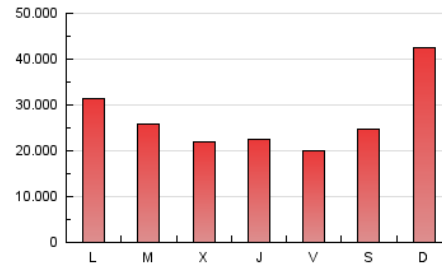

### 1. Cifras totales y promedios (Nacional e Internacional)

MES - AÑO	NAVEGADORES UNICOS	VISITAS	PAGINAS
Junio - 2020	7.912.793	15.798.917	81.443.433
<b>PROMEDIO DIARIO</b>	<b>475.839</b>	<b>526.631</b>	<b>2.714.781</b>
<b>PROMEDIO LUNES-VIERNES</b>	472.945	521.271	2.478.473
<b>PROMEDIO SABADO-DOMINGO</b>	483.800	541.370	3.364.629
<b>PAGINAS / VISITAS</b>	5,16		
<b>DURACION MEDIA VISITAS</b>	0:01:16		
<b>DURACION MEDIA PAGINAS</b>	0:00:18		

### 3. Por día del mes (Nacional e Internacional)

Día	N. únicos	Visitas	Páginas	Día	N. únicos	Visitas	Páginas	Día	N. únicos	Visitas	Páginas
1	449.816	497.796	3.215.317	11	350.887	389.307	1.933.896	21	531.971	595.376	3.991.538
2	396.453	434.082	2.156.619	12	330.194	367.971	1.875.445	22	484.827	538.871	2.975.437
3	475.791	529.849	2.209.784	13	412.757	453.473	2.138.611	23	720.571	797.135	2.929.770
4	552.035	627.170	2.992.438	14	428.656	486.760	3.472.011	24	534.121	589.552	2.553.043
5	536.933	593.894	2.936.300	15	419.276	460.179	2.811.364	25	416.218	451.136	2.179.883
6	628.861	703.059	3.806.857	16	682.866	764.765	2.741.226	26	369.101	405.721	1.838.193
7	780.830	894.082	6.595.428	17	433.080	476.834	2.264.109	27	290.726	315.358	1.748.224
8	642.184	705.569	4.141.307	18	370.114	402.142	1.935.250	28	392.250	443.475	2.915.377
9	588.227	643.153	2.785.877	19	273.911	298.489	1.319.830	29	493.842	540.941	2.600.548
10	372.647	405.366	1.773.226	20	404.347	439.373	2.248.982	30	511.686	548.039	2.357.543

4. Gráficas (Nacional e Internacional)

4.1 Por día de la semana (promedio)

N. únicos / Visitas (x 100)

Páginas (x 100)

4.2 Por franja horaria (promedio)

Visitas (x 1000)

Páginas (x 1000)

4.3 Por meses