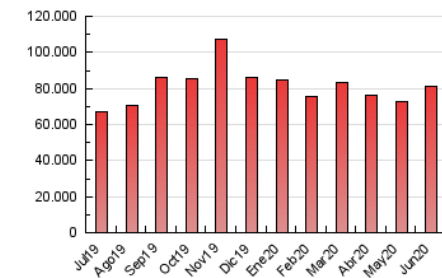

### 1. Cifras totales y promedios (Nacional e Internacional)

MES - AÑO	NAVEGADORES UNICOS	VISITAS	PAGINAS
Junio - 2020	7.912.793	15.798.917	81.443.433
<b>PROMEDIO DIARIO</b>	<b>475.839</b>	<b>526.631</b>	<b>2.714.781</b>
<b>PROMEDIO LUNES-VIERNES</b>	472.945	521.271	2.478.473
<b>PROMEDIO SABADO-DOMINGO</b>	483.800	541.370	3.364.629
<b>PAGINAS / VISITAS</b>	5,16		
<b>DURACION MEDIA VISITAS</b>	0:01:16		
<b>DURACION MEDIA PAGINAS</b>	0:00:18		

### 3. Por día del mes (Nacional e Internacional)

Día	N. únicos	Visitas	Páginas	Día	N. únicos	Visitas	Páginas	Día	N. únicos	Visitas	Páginas
1	449.816	497.796	3.215.317	11	350.887	389.307	1.933.896	21	531.971	595.376	3.991.538
2	396.453	434.082	2.156.619	12	330.194	367.971	1.875.445	22	484.827	538.871	2.975.437
3	475.791	529.849	2.209.784	13	412.757	453.473	2.138.611	23	720.571	797.135	2.929.770
4	552.035	627.170	2.992.438	14	428.656	486.760	3.472.011	24	534.121	589.552	2.553.043
5	536.933	593.894	2.936.300	15	419.276	460.179	2.811.364	25	416.218	451.136	2.179.883
6	628.861	703.059	3.806.857	16	682.866	764.765	2.741.226	26	369.101	405.721	1.838.193
7	780.830	894.082	6.595.428	17	433.080	476.834	2.264.109	27	290.726	315.358	1.748.224
8	642.184	705.569	4.141.307	18	370.114	402.142	1.935.250	28	392.250	443.475	2.915.377
9	588.227	643.153	2.785.877	19	273.911	298.489	1.319.830	29	493.842	540.941	2.600.548
10	372.647	405.366	1.773.226	20	404.347	439.373	2.248.982	30	511.686	548.039	2.357.543

4. Gráficas (Nacional e Internacional)

4.1 Por día de la semana (promedio)

N. únicos / Visitas (x 100)

Páginas (x 100)

4.2 Por franja horaria (promedio)

Visitas (x 1000)

Páginas (x 1000)

4.3 Por meses

N. únicos / Visitas (x 1000)

Páginas (x 1000)