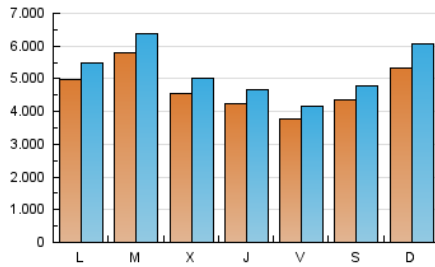

4. Gráficas (Nacional e Internacional)

4.1 Por día de la semana (promedio)

N. únicos / Visitas (x 100)