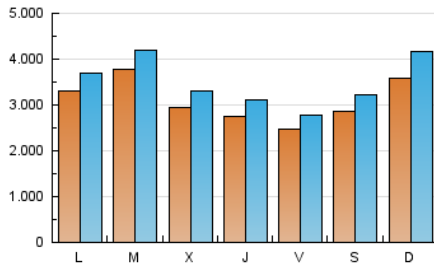

4. Gráficas (Nacional)

4.1 Por día de la semana (promedio)

N. únicos / Visitas (x 100)