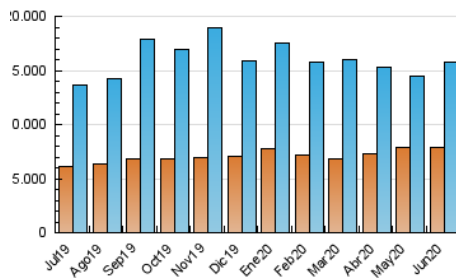

### 1. Cifras totales y promedios (Nacional e Internacional)

MES - AÑO	NAVEGADORES UNICOS	VISITAS	PAGINAS
Junio - 2020	7.912.793	15.798.917	81.443.433
<b>PROMEDIO DIARIO</b>	<b>475.839</b>	<b>526.631</b>	<b>2.714.781</b>
<b>PROMEDIO LUNES-VIERNES</b>	472.945	521.271	2.478.473
<b>PROMEDIO SABADO-DOMINGO</b>	483.800	541.370	3.364.629
<b>PAGINAS / VISITAS</b>	5,16		
<b>DURACION MEDIA VISITAS</b>	0:01:16		
<b>DURACION MEDIA PAGINAS</b>	0:00:18		

### 3. Por día del mes (Nacional e Internacional)

Día	N. únicos	Visitas	Páginas	Día	N. únicos	Visitas	Páginas	Día	N. únicos	Visitas	Páginas
1	449.816	497.796	3.215.317	11	350.887	389.307	1.933.896	21	531.971	595.376	3.991.538
2	396.453	434.082	2.156.619	12	330.194	367.971	1.875.445	22	484.827	538.871	2.975.437
3	475.791	529.849	2.209.784	13	412.757	453.473	2.138.611	23	720.571	797.135	2.929.770
4	552.035	627.170	2.992.438	14	428.656	486.760	3.472.011	24	534.121	589.552	2.553.043
5	536.933	593.894	2.936.300	15	419.276	460.179	2.811.364	25	416.218	451.136	2.179.883
6	628.861	703.059	3.806.857	16	682.866	764.765	2.741.226	26	369.101	405.721	1.838.193
7	780.830	894.082	6.595.428	17	433.080	476.834	2.264.109	27	290.726	315.358	1.748.224
8	642.184	705.569	4.141.307	18	370.114	402.142	1.935.250	28	392.250	443.475	2.915.377
9	588.227	643.153	2.785.877	19	273.911	298.489	1.319.830	29	493.842	540.941	2.600.548
10	372.647	405.366	1.773.226	20	404.347	439.373	2.248.982	30	511.686	548.039	2.357.543

4. Gráficas (Nacional e Internacional)

4.1 Por día de la semana (promedio)

N. únicos / Visitas (x 100)

Páginas (x 100)

4.2 Por franja horaria (promedio)

Visitas (x 1000)

Páginas (x 1000)

4.3 Por meses

N. únicos / Visitas (x 1000)

Páginas (x 1000)