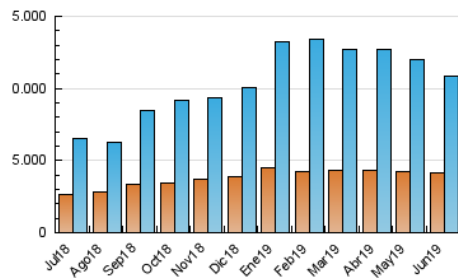

4.3 Por meses

N. únicos / Visitas (x 1000)