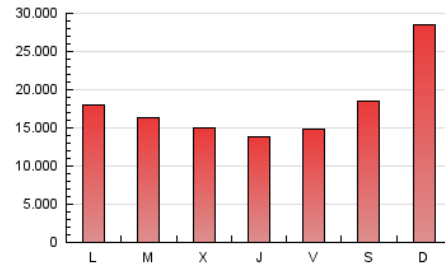

1. Cifras totales y promedios (Nacional)

MES - AÑO	NAVEGADORES UNICOS	VISITAS	PAGINAS
Junio - 2019	4.114.786	10.874.614	54.619.013
PROMEDIO DIARIO	307.077	362.487	1.820.634
PROMEDIO LUNES-VIERNES	293.513	340.473	1.557.769
PROMEDIO SABADO-DOMINGO	334.204	406.516	2.346.363
PAGINAS / VISITAS	5,02		
DURACION MEDIA VISITAS	0:01:25		
DURACION MEDIA PAGINAS	0:00:21		

2. Secciones (Nacional)

	PAGINAS	%
HOME	191.638	0.35 %
RESTO	54.427.375	99.65 %

3. Por día del mes (Nacional)

Día	N. únicos	Visitas	Páginas	Día	N. únicos	Visitas	Páginas	Día	N. únicos	Visitas	Páginas
1	320.227	392.424	2.369.307	11	283.766	327.962	1.518.065	21	253.330	297.828	1.509.960
2	402.021	515.676	3.801.024	12	297.726	346.509	1.547.274	22	282.040	333.904	1.747.034
3	363.541	438.616	2.396.635	13	273.008	319.720	1.651.761	23	337.658	398.745	2.269.287
4	387.222	464.486	2.128.344	14	234.162	265.926	1.291.312	24	381.210	417.957	1.644.517
5	360.606	432.054	2.145.489	15	326.668	392.096	2.191.422	25	257.616	289.683	1.141.280
6	330.912	391.099	1.593.140	16	401.630	492.204	2.835.043	26	211.767	232.734	888.356
7	330.589	389.830	2.020.887	17	328.877	390.056	1.851.657	27	266.477	298.286	1.236.844
8	276.770	330.615	1.669.615	18	329.488	395.261	1.765.371	28	199.330	220.387	1.082.356
9	348.206	418.046	2.068.546	19	289.878	338.192	1.430.587	29	227.705	256.169	1.277.777
10	269.920	305.284	1.288.570	20	220.833	247.582	1.022.981	30	419.116	535.283	3.234.572

4. Gráficas (Nacional)

4.1 Por día de la semana (promedio)

N. únicos / Visitas (x 100)

Páginas (x 100)

4.2 Por franja horaria (promedio)

Visitas (x 1000)

Páginas (x 1000)

4.3 Por meses