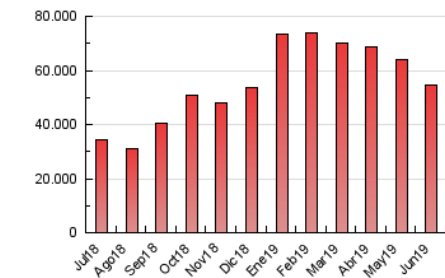

Páginas (x 1000)