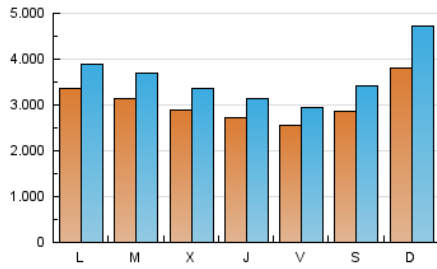

1. Cifras totales y promedios (Nacional)

MES - AÑO	NAVEGADORES UNICOS	VISITAS	PAGINAS
Junio - 2019	4.114.786	10.874.614	54.619.013
PROMEDIO DIARIO	307.077	362.487	1.820.634
PROMEDIO LUNES-VIERNES	293.513	340.473	1.557.769
PROMEDIO SABADO-DOMINGO	334.204	406.516	2.346.363
PAGINAS / VISITAS	5,02		
DURACION MEDIA VISITAS	0:01:25		
DURACION MEDIA PAGINAS	0:00:21		

2. Secciones (Nacional)

	PAGINAS	%
HOME	191.638	0.35 %
RESTO	54.427.375	99.65 %

3. Por día del mes (Nacional)

Día	N. únicos	Visitas	Páginas	Día	N. únicos	Visitas	Páginas	Día	N. únicos	Visitas	Páginas
1	320.227	392.424	2.369.307	11	283.766	327.962	1.518.065	21	253.330	297.828	1.509.960
2	402.021	515.676	3.801.024	12	297.726	346.509	1.547.274	22	282.040	333.904	1.747.034
3	363.541	438.616	2.396.635	13	273.008	319.720	1.651.761	23	337.658	398.745	2.269.287
4	387.222	464.486	2.128.344	14	234.162	265.926	1.291.312	24	381.210	417.957	1.644.517
5	360.606	432.054	2.145.489	15	326.668	392.096	2.191.422	25	257.616	289.683	1.141.280
6	330.912	391.099	1.593.140	16	401.630	492.204	2.835.043	26	211.767	232.734	888.356
7	330.589	389.830	2.020.887	17	328.877	390.056	1.851.657	27	266.477	298.286	1.236.844
8	276.770	330.615	1.669.615	18	329.488	395.261	1.765.371	28	199.330	220.387	1.082.356
9	348.206	418.046	2.068.546	19	289.878	338.192	1.430.587	29	227.705	256.169	1.277.777
10	269.920	305.284	1.288.570	20	220.833	247.582	1.022.981	30	419.116	535.283	3.234.572

4. Gráficas (Nacional)

4.1 Por día de la semana (promedio)

N. únicos / Visitas (x 100)

Páginas (x 100)

4.2 Por franja horaria (promedio)

Visitas (x 1000)

Páginas (x 1000)

4.3 Por meses