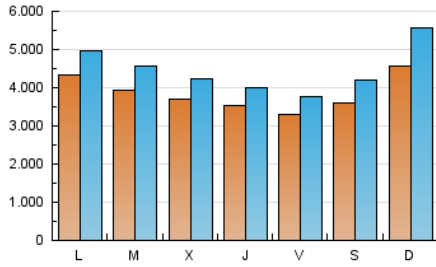

1. Cifras totales y promedios (Nacional e Internacional)

MES - AÑO	NAVEGADORES UNICOS	VISITAS	PAGINAS
Junio - 2019	5.846.588	13.479.870	67.546.040
PROMEDIO DIARIO	387.043	449.329	2.251.535
PROMEDIO LUNES-VIERNES	376.230	430.055	1.975.135
PROMEDIO SABADO-DOMINGO	408.669	487.877	2.804.333
PAGINAS / VISITAS	5,01		
DURACION MEDIA VISITAS	0:01:26		
DURACION MEDIA PAGINAS	0:00:21		

2. Secciones (Nacional e Internacional)

	PAGINAS	%
HOME	245.889	0.36 %
RESTO	67.300.151	99.64 %

3. Por día del mes (Nacional e Internacional)

Día	N. únicos	Visitas	Páginas	Día	N. únicos	Visitas	Páginas	Día	N. únicos	Visitas	Páginas
1	408.308	487.982	2.855.966	11	357.200	406.027	1.867.717	21	333.701	387.089	1.926.649
2	486.804	604.959	4.403.733	12	398.991	456.343	1.980.933	22	362.669	421.136	2.196.332
3	462.310	546.222	3.029.045	13	368.230	418.669	2.052.184	23	407.646	476.434	2.743.361
4	473.864	562.128	2.567.874	14	312.559	352.970	1.645.111	24	520.390	567.509	2.262.731
5	448.086	521.872	2.579.838	15	405.145	477.413	2.584.738	25	333.631	371.769	1.546.790
6	412.705	479.311	1.998.686	16	486.650	586.206	3.398.538	26	265.535	292.143	1.182.811
7	393.861	458.357	2.382.256	17	414.231	488.894	2.427.254	27	334.352	371.372	1.566.342
8	326.949	386.442	1.967.132	18	411.435	483.868	2.186.167	28	285.397	309.499	1.454.041
9	414.977	490.793	2.470.927	19	363.906	420.528	1.786.403	29	295.834	326.977	1.652.680
10	341.124	381.130	1.687.949	20	293.099	325.402	1.371.928	30	491.709	620.426	3.769.924

4. Gráficas (Nacional e Internacional)

4.1 Por día de la semana (promedio)

N. únicos / Visitas (x 100)

Páginas (x 100)

4.2 Por franja horaria (promedio)

Visitas (x 1000)

Páginas (x 1000)

4.3 Por meses