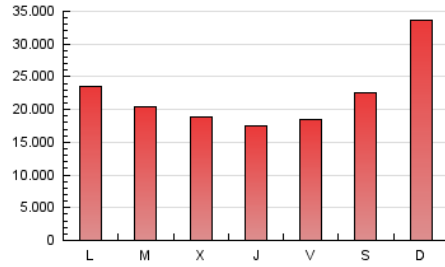

1. Cifras totales y promedios (Nacional e Internacional)

MES - AÑO	NAVEGADORES UNICOS	VISITAS	PAGINAS
Junio - 2019	5.846.588	13.479.870	67.546.040
PROMEDIO DIARIO	387.043	449.329	2.251.535
PROMEDIO LUNES-VIERNES	376.230	430.055	1.975.135
PROMEDIO SABADO-DOMINGO	408.669	487.877	2.804.333
PAGINAS / VISITAS	5,01		
DURACION MEDIA VISITAS	0:01:26		
DURACION MEDIA PAGINAS	0:00:21		

2. Secciones (Nacional e Internacional)

	PAGINAS	%
HOME	245.889	0.36 %
RESTO	67.300.151	99.64 %

3. Por día del mes (Nacional e Internacional)

Día	N. únicos	Visitas	Páginas	Día	N. únicos	Visitas	Páginas	Día	N. únicos	Visitas	Páginas
1	408.308	487.982	2.855.966	11	357.200	406.027	1.867.717	21	333.701	387.089	1.926.649
2	486.804	604.959	4.403.733	12	398.991	456.343	1.980.933	22	362.669	421.136	2.196.332
3	462.310	546.222	3.029.045	13	368.230	418.669	2.052.184	23	407.646	476.434	2.743.361
4	473.864	562.128	2.567.874	14	312.559	352.970	1.645.111	24	520.390	567.509	2.262.731
5	448.086	521.872	2.579.838	15	405.145	477.413	2.584.738	25	333.631	371.769	1.546.790
6	412.705	479.311	1.998.686	16	486.650	586.206	3.398.538	26	265.535	292.143	1.182.811
7	393.861	458.357	2.382.256	17	414.231	488.894	2.427.254	27	334.352	371.372	1.566.342
8	326.949	386.442	1.967.132	18	411.435	483.868	2.186.167	28	285.397	309.499	1.454.041
9	414.977	490.793	2.470.927	19	363.906	420.528	1.786.403	29	295.834	326.977	1.652.680
10	341.124	381.130	1.687.949	20	293.099	325.402	1.371.928	30	491.709	620.426	3.769.924

4. Gráficas (Nacional e Internacional)

4.1 Por día de la semana (promedio)

N. únicos / Visitas (x 100)

Páginas (x 100)

4.2 Por franja horaria (promedio)

Visitas (x 1000)

Páginas (x 1000)

4.3 Por meses