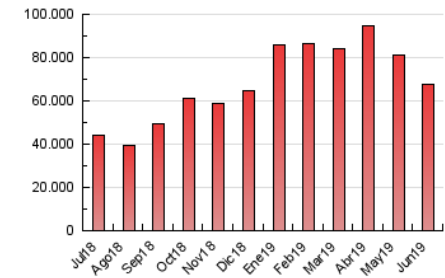

Páginas (x 1000)