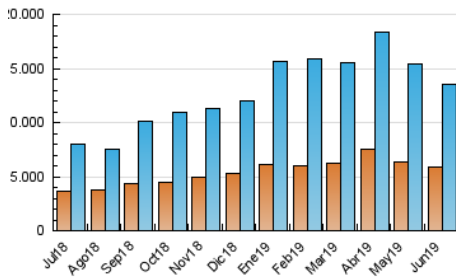

4.3 Por meses

N. únicos / Visitas (x 1000)