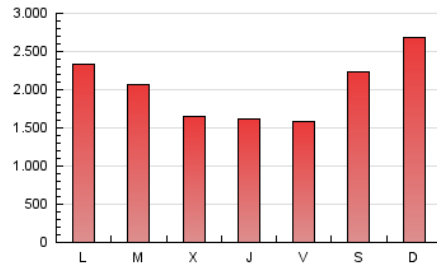

### 3. Por día del mes (Nacional e Internacional)

Día	N. únicos	Visitas	Páginas	Día	N. únicos	Visitas	Páginas	Día	N. únicos	Visitas	Páginas
1	113.665	120.377	238.357	11	86.372	91.584	166.810	21	128.300	142.592	291.937
2	116.613	125.885	291.032	12	89.529	94.870	166.699	22	107.081	113.798	208.289
3	86.564	91.498	182.605	13	97.403	103.363	198.580	23	79.975	84.670	158.401
4	84.830	88.800	163.448	14	107.218	115.102	211.688	24	77.633	81.693	145.602
5	102.178	107.272	174.395	15	109.838	116.732	207.536	25	85.880	92.139	153.977
6	117.367	124.399	227.231	16	94.469	100.568	186.611	26	75.206	79.534	136.255
7	118.303	125.136	233.202	17	78.409	83.545	153.344	27	175.647	185.110	281.256
8	101.446	107.682	210.814	18	86.264	91.874	160.384	28	203.050	217.431	334.585
9	84.413	90.705	181.624	19	88.973	94.809	157.401	29	203.103	217.760	298.513
10	76.573	81.959	157.589	20	92.998	99.478	184.642	30	139.897	145.697	218.851
								31	114.785	120.902	187.607

4. Gráficas (Nacional e Internacional)

4.1 Por día de la semana (promedio)

N. únicos / Visitas (x 100)

Páginas (x 100)

4.2 Por franja horaria (promedio)

Visitas\_ (x 1000)

Páginas (x 1000)

4.3 Por meses