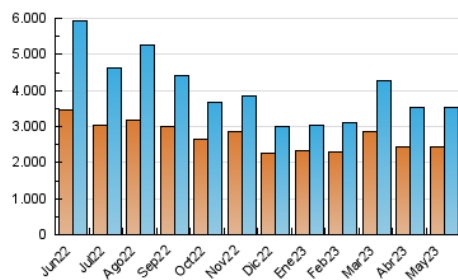

### 3. Por día del mes (Nacional e Internacional)

Día	N. únicos	Visitas	Páginas	Día	N. únicos	Visitas	Páginas	Día	N. únicos	Visitas	Páginas
1	113.665	120.377	238.357	11	86.372	91.584	166.810	21	128.300	142.592	291.937
2	116.613	125.885	291.032	12	89.529	94.870	166.699	22	107.081	113.798	208.289
3	86.564	91.498	182.605	13	97.403	103.363	198.580	23	79.975	84.670	158.401
4	84.830	88.800	163.448	14	107.218	115.102	211.688	24	77.633	81.693	145.602
5	102.178	107.272	174.395	15	109.838	116.732	207.536	25	85.880	92.139	153.977
6	117.367	124.399	227.231	16	94.469	100.568	186.611	26	75.206	79.534	136.255
7	118.303	125.136	233.202	17	78.409	83.545	153.344	27	175.647	185.110	281.256
8	101.446	107.682	210.814	18	86.264	91.874	160.384	28	203.050	217.431	334.585
9	84.413	90.705	181.624	19	88.973	94.809	157.401	29	203.103	217.760	298.513
10	76.573	81.959	157.589	20	92.998	99.478	184.642	30	139.897	145.697	218.851
								31	114.785	120.902	187.607

4. Gráficas (Nacional e Internacional)

4.1 Por día de la semana (promedio)

N. únicos / Visitas (x 100)

Páginas (x 100)

4.2 Por franja horaria (promedio)

Visitas\_ (x 1000)

Páginas (x 1000)

4.3 Por meses

N. únicos / Visitas (x 1000)

Páginas (x 1000)