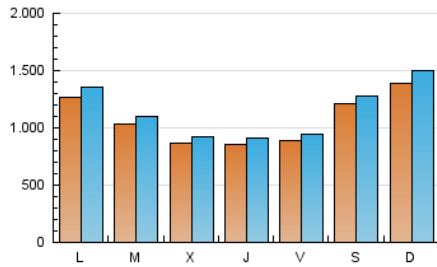

4. Gráficas (Nacional e Internacional)

4.1 Por día de la semana (promedio)

N. únicos / Visitas (x 100)