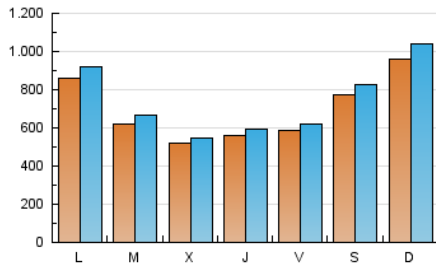

4. Gráficas (Nacional)

4.1 Por día de la semana (promedio)

N. únicos / Visitas (x 100)