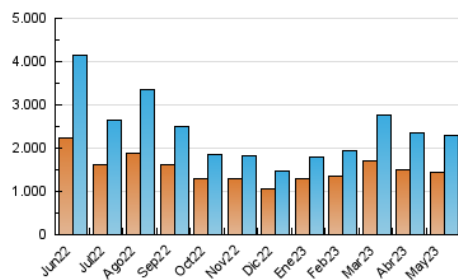

#### 3. Por día del mes (Nacional)

Día	N. únicos	Visitas	Páginas	Día	N. únicos	Visitas	Páginas	Día	N. únicos	Visitas	Páginas
<b>1</b>	80.463	85.003	165.768	<b>11</b>	52.044	55.785	105.437	<b>21</b>	90.416	101.028	212.707
<b>2</b>	77.280	82.661	187.511	<b>12</b>	55.301	58.842	106.158	<b>22</b>	59.579	64.768	121.656
<b>3</b>	57.703	60.547	118.238	<b>13</b>	60.132	64.534	129.598	<b>23</b>	47.160	50.764	95.905
<b>4</b>	60.055	62.788	112.393	<b>14</b>	68.489	74.761	137.979	<b>24</b>	47.308	50.801	90.319
<b>5</b>	72.647	75.941	120.464	<b>15</b>	65.316	69.223	124.961	<b>25</b>	57.777	61.773	100.452
<b>6</b>	84.238	89.763	163.833	<b>16</b>	54.860	59.172	111.124	<b>26</b>	47.727	51.019	85.530
<b>7</b>	85.132	90.388	166.100	<b>17</b>	46.941	49.594	91.871	<b>27</b>	104.684	110.683	177.379
<b>8</b>	70.052	74.371	146.458	<b>18</b>	54.228	57.909	99.928	<b>28</b>	140.817	151.083	234.751
<b>9</b>	53.311	56.789	118.163	<b>19</b>	58.737	62.817	100.891	<b>29</b>	154.535	166.224	217.526
<b>10</b>	46.344	49.595	97.646	<b>20</b>	59.948	64.806	121.946	<b>30</b>	78.346	83.336	127.307
								<b>31</b>	60.087	64.252	103.928

##### 4.1 Por día de la semana (promedio)

N. únicos / Visitas (x 100)

Páginas (x 100)

##### 4.2 Por franja horaria (promedio)

Visitas\_ (x 1000)

Páginas (x 1000)

##### 4.3 Por meses

N. únicos / Visitas (x 1000)

Páginas (x 1000)