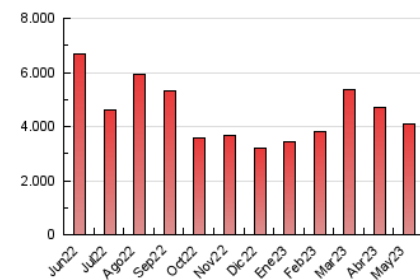

#### 3. Por día del mes (Nacional)

Día	N. únicos	Visitas	Páginas	Día	N. únicos	Visitas	Páginas	Día	N. únicos	Visitas	Páginas
<b>1</b>	80.463	85.003	165.768	<b>11</b>	52.044	55.785	105.437	<b>21</b>	90.416	101.028	212.707
<b>2</b>	77.280	82.661	187.511	<b>12</b>	55.301	58.842	106.158	<b>22</b>	59.579	64.768	121.656
<b>3</b>	57.703	60.547	118.238	<b>13</b>	60.132	64.534	129.598	<b>23</b>	47.160	50.764	95.905
<b>4</b>	60.055	62.788	112.393	<b>14</b>	68.489	74.761	137.979	<b>24</b>	47.308	50.801	90.319
<b>5</b>	72.647	75.941	120.464	<b>15</b>	65.316	69.223	124.961	<b>25</b>	57.777	61.773	100.452
<b>6</b>	84.238	89.763	163.833	<b>16</b>	54.860	59.172	111.124	<b>26</b>	47.727	51.019	85.530
<b>7</b>	85.132	90.388	166.100	<b>17</b>	46.941	49.594	91.871	<b>27</b>	104.684	110.683	177.379
<b>8</b>	70.052	74.371	146.458	<b>18</b>	54.228	57.909	99.928	<b>28</b>	140.817	151.083	234.751
<b>9</b>	53.311	56.789	118.163	<b>19</b>	58.737	62.817	100.891	<b>29</b>	154.535	166.224	217.526
<b>10</b>	46.344	49.595	97.646	<b>20</b>	59.948	64.806	121.946	<b>30</b>	78.346	83.336	127.307
								<b>31</b>	60.087	64.252	103.928

##### 4.1 Por día de la semana (promedio)

N. únicos / Visitas (x 100)

Páginas (x 100)

##### 4.2 Por franja horaria (promedio)

Visitas\_ (x 1000)

Páginas (x 1000)

##### 4.3 Por meses

N. únicos / Visitas (x 1000)

Páginas (x 1000)