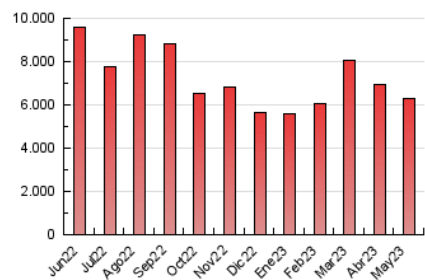

Páginas (x 1000)