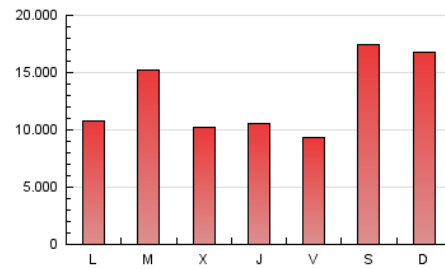

1. Cifras totales y promedios (Nacional)

MES - AÑO	NAVEGADORES UNICOS	VISITAS	PAGINAS
Mayo - 2018	3.538.352	8.154.690	39.687.152
PROMEDIO DIARIO	210.503	263.055	1.280.231
PROMEDIO LUNES-VIERNES	188.252	233.989	1.130.338
PROMEDIO SABADO-DOMINGO	274.477	346.619	1.711.173
PAGINAS / VISITAS	4,87		
DURACION MEDIA VISITAS	0:01:36		
DURACION MEDIA PAGINAS	0:00:25		

2. Secciones (Nacional)

	PAGINAS	%
HOME	238.055	0.60 %
RESTO	39.449.097	99.40 %

3. Por día del mes (Nacional)

Día	N. únicos	Visitas	Páginas	Día	N. únicos	Visitas	Páginas	Día	N. únicos	Visitas	Páginas
1	320.356	416.321	2.448.789	11	160.138	195.113	992.235	21	179.997	230.459	1.149.419
2	259.415	329.225	1.795.768	12	209.393	268.288	1.343.708	22	216.526	262.105	1.289.089
3	255.942	317.999	1.513.854	13	211.289	288.457	1.355.450	23	196.749	236.261	992.183
4	250.488	309.976	1.180.453	14	134.085	176.210	833.797	24	143.796	174.632	808.339
5	320.834	405.397	1.843.905	15	138.318	185.025	879.348	25	150.672	178.551	741.009
6	320.955	409.138	1.848.547	16	139.002	181.018	780.708	26	279.275	351.299	1.679.557
7	226.307	283.950	1.458.213	17	209.207	251.253	1.021.882	27	336.520	428.443	1.835.160
8	204.175	269.740	2.205.555	18	218.052	253.260	837.043	28	166.180	208.263	876.009
9	99.792	130.076	802.417	19	307.523	366.848	2.094.473	29	145.016	177.545	765.915
10	113.222	140.486	769.364	20	210.023	255.084	1.688.584	30	156.401	184.137	712.926
				31	245.953	290.131	1.143.453				

4. Gráficas (Nacional)

4.1 Por día de la semana (promedio)

N. únicos / Visitas (x 100)

Páginas (x 100)

4.2 Por franja horaria (promedio)

Visitas (x 1000)

Páginas (x 1000)

4.3 Por meses