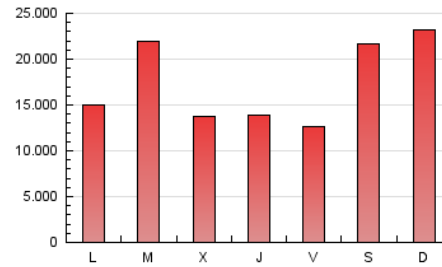

1. Cifras totales y promedios (Nacional e Internacional)

MES - AÑO	NAVEGADORES UNICOS	VISITAS	PAGINAS
Mayo - 2018	4.773.429	10.380.148	53.798.343
PROMEDIO DIARIO	268.958	334.843	1.735.430
PROMEDIO LUNES-VIERNES	244.392	302.690	1.558.739
PROMEDIO SABADO-DOMINGO	339.585	427.285	2.243.417
PAGINAS / VISITAS	5,18		
DURACION MEDIA VISITAS	0:01:42		
DURACION MEDIA PAGINAS	0:00:24		

2. Secciones (Nacional e Internacional)

	PAGINAS	%
HOME	306.705	0.57 %
RESTO	53.491.638	99.43 %

3. Por día del mes (Nacional e Internacional)

Día	N. únicos	Visitas	Páginas	Día	N. únicos	Visitas	Páginas	Día	N. únicos	Visitas	Páginas
1	359.704	465.057	2.782.037	11	209.475	255.375	1.324.908	21	256.325	323.112	1.699.853
2	302.152	381.592	2.141.662	12	263.998	334.562	1.706.093	22	283.123	342.671	1.739.760
3	298.117	371.431	1.827.726	13	259.866	350.852	1.716.038	23	249.693	304.879	1.357.357
4	302.722	374.269	1.504.337	14	183.658	240.454	1.203.771	24	195.489	235.550	1.140.692
5	361.701	457.633	2.149.818	15	190.205	248.363	1.226.942	25	201.222	236.849	1.048.922
6	366.725	464.403	2.204.104	16	187.866	243.165	1.124.615	26	332.930	416.099	2.024.343
7	288.864	362.297	1.884.128	17	264.514	318.940	1.373.923	27	389.209	496.195	2.213.047
8	336.531	433.639	4.142.067	18	265.496	313.270	1.150.450	28	213.532	265.776	1.207.137
9	162.553	204.678	1.274.833	19	389.709	468.417	2.790.408	29	190.375	231.802	1.063.086
10	164.627	202.640	1.127.663	20	352.539	430.115	3.143.485	30	200.953	236.279	1.005.148
								31	313.823	369.784	1.499.990

4. Gráficas (Nacional e Internacional)

4.1 Por día de la semana (promedio)

N. únicos / Visitas (x 100)

Páginas (x 100)

4.2 Por franja horaria (promedio)

Visitas (x 1000)

Páginas (x 1000)

4.3 Por meses