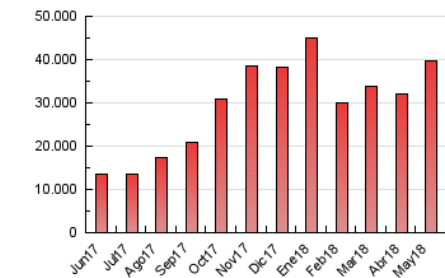

Páginas (x 1000)