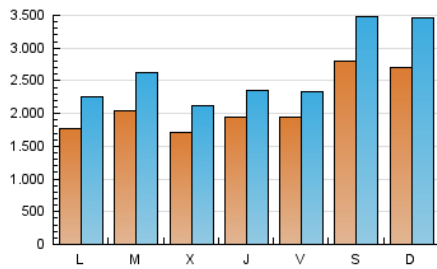

1. Cifras totales y promedios (Nacional)

MES - AÑO	NAVEGADORES UNICOS	VISITAS	PAGINAS
Mayo - 2018	3.538.352	8.154.690	39.687.152
PROMEDIO DIARIO	210.503	263.055	1.280.231
PROMEDIO LUNES-VIERNES	188.252	233.989	1.130.338
PROMEDIO SABADO-DOMINGO	274.477	346.619	1.711.173
PAGINAS / VISITAS	4,87		
DURACION MEDIA VISITAS	0:01:36		
DURACION MEDIA PAGINAS	0:00:25		

2. Secciones (Nacional)

	PAGINAS	%
HOME	238.055	0.60 %
RESTO	39.449.097	99.40 %

3. Por día del mes (Nacional)

Día	N. únicos	Visitas	Páginas	Día	N. únicos	Visitas	Páginas	Día	N. únicos	Visitas	Páginas
1	320.356	416.321	2.448.789	11	160.138	195.113	992.235	21	179.997	230.459	1.149.419
2	259.415	329.225	1.795.768	12	209.393	268.288	1.343.708	22	216.526	262.105	1.289.089
3	255.942	317.999	1.513.854	13	211.289	288.457	1.355.450	23	196.749	236.261	992.183
4	250.488	309.976	1.180.453	14	134.085	176.210	833.797	24	143.796	174.632	808.339
5	320.834	405.397	1.843.905	15	138.318	185.025	879.348	25	150.672	178.551	741.009
6	320.955	409.138	1.848.547	16	139.002	181.018	780.708	26	279.275	351.299	1.679.557
7	226.307	283.950	1.458.213	17	209.207	251.253	1.021.882	27	336.520	428.443	1.835.160
8	204.175	269.740	2.205.555	18	218.052	253.260	837.043	28	166.180	208.263	876.009
9	99.792	130.076	802.417	19	307.523	366.848	2.094.473	29	145.016	177.545	765.915
10	113.222	140.486	769.364	20	210.023	255.084	1.688.584	30	156.401	184.137	712.926
				31	245.953	290.131	1.143.453				

4. Gráficas (Nacional)

4.1 Por día de la semana (promedio)

N. únicos / Visitas (x 100)

Páginas (x 100)

4.2 Por franja horaria (promedio)

Visitas (x 1000)

Páginas (x 1000)

4.3 Por meses