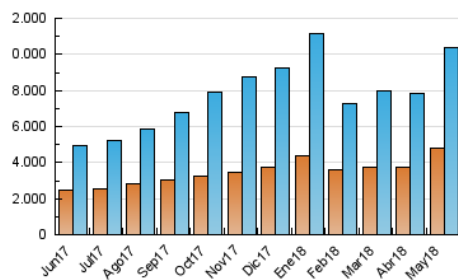

4.3 Por meses

N. únicos / Visitas (x 1000)