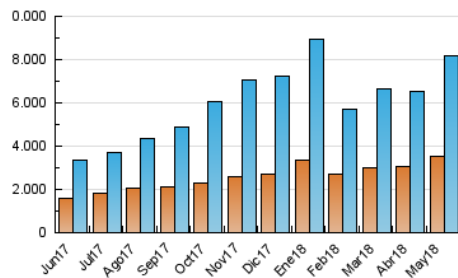

4.3 Por meses

N. únicos / Visitas (x 1000)