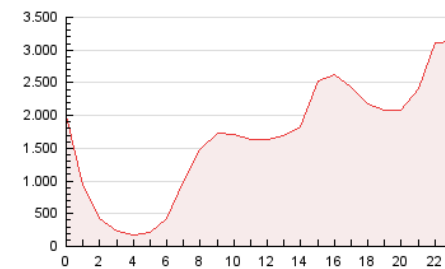

2. Secciones (Nacional)

	PAGINAS	%
HOME	238.055	0.60 %
RESTO	39.449.097	99.40 %

3. Por día del mes (Nacional)

Día	N. únicos	Visitas	Páginas	Día	N. únicos	Visitas	Páginas	Día	N. únicos	Visitas	Páginas
1	320.356	416.321	2.448.789	11	160.138	195.113	992.235	21	179.997	230.459	1.149.419
2	259.415	329.225	1.795.768	12	209.393	268.288	1.343.708	22	216.526	262.105	1.289.089
3	255.942	317.999	1.513.854	13	211.289	288.457	1.355.450	23	196.749	236.261	992.183
4	250.488	309.976	1.180.453	14	134.085	176.210	833.797	24	143.796	174.632	808.339
5	320.834	405.397	1.843.905	15	138.318	185.025	879.348	25	150.672	178.551	741.009
6	320.955	409.138	1.848.547	16	139.002	181.018	780.708	26	279.275	351.299	1.679.557
7	226.307	283.950	1.458.213	17	209.207	251.253	1.021.882	27	336.520	428.443	1.835.160
8	204.175	269.740	2.205.555	18	218.052	253.260	837.043	28	166.180	208.263	876.009
9	99.792	130.076	802.417	19	307.523	366.848	2.094.473	29	145.016	177.545	765.915
10	113.222	140.486	769.364	20	210.023	255.084	1.688.584	30	156.401	184.137	712.926
				31	245.953	290.131	1.143.453				

4. Gráficas (Nacional)

4.1 Por día de la semana (promedio)

N. únicos / Visitas (x 100)

Páginas (x 100)

4.2 Por franja horaria (promedio)

Visitas (x 1000)

Páginas (x 1000)

4.3 Por meses

N. únicos / Visitas (x 1000)

Páginas (x 1000)

5. Observaciones

Este Medio Electrónico de Comunicación ha sido medido por la herramienta Google Analytics de Google

6. Definiciones básicas (Para más información ver Normas Técnicas para el Control de los Medios Electrónicos de Comunicación)