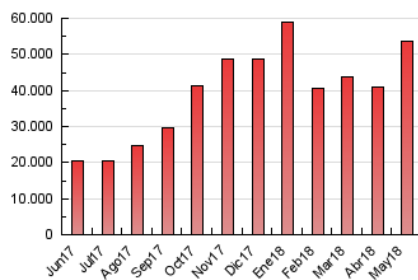

Páginas (x 1000)