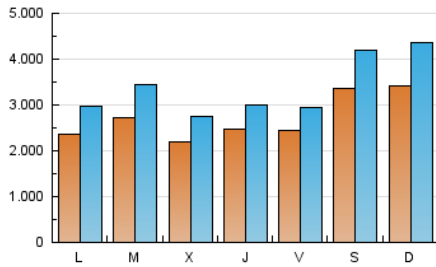

1. Cifras totales y promedios (Nacional e Internacional)

MES - AÑO	NAVEGADORES UNICOS	VISITAS	PAGINAS
Mayo - 2018	4.773.429	10.380.148	53.798.343
PROMEDIO DIARIO	268.958	334.843	1.735.430
PROMEDIO LUNES-VIERNES	244.392	302.690	1.558.739
PROMEDIO SABADO-DOMINGO	339.585	427.285	2.243.417
PAGINAS / VISITAS	5,18		
DURACION MEDIA VISITAS	0:01:42		
DURACION MEDIA PAGINAS	0:00:24		

2. Secciones (Nacional e Internacional)

	PAGINAS	%
HOME	306.705	0.57 %
RESTO	53.491.638	99.43 %

3. Por día del mes (Nacional e Internacional)

Día	N. únicos	Visitas	Páginas	Día	N. únicos	Visitas	Páginas	Día	N. únicos	Visitas	Páginas
1	359.704	465.057	2.782.037	11	209.475	255.375	1.324.908	21	256.325	323.112	1.699.853
2	302.152	381.592	2.141.662	12	263.998	334.562	1.706.093	22	283.123	342.671	1.739.760
3	298.117	371.431	1.827.726	13	259.866	350.852	1.716.038	23	249.693	304.879	1.357.357
4	302.722	374.269	1.504.337	14	183.658	240.454	1.203.771	24	195.489	235.550	1.140.692
5	361.701	457.633	2.149.818	15	190.205	248.363	1.226.942	25	201.222	236.849	1.048.922
6	366.725	464.403	2.204.104	16	187.866	243.165	1.124.615	26	332.930	416.099	2.024.343
7	288.864	362.297	1.884.128	17	264.514	318.940	1.373.923	27	389.209	496.195	2.213.047
8	336.531	433.639	4.142.067	18	265.496	313.270	1.150.450	28	213.532	265.776	1.207.137
9	162.553	204.678	1.274.833	19	389.709	468.417	2.790.408	29	190.375	231.802	1.063.086
10	164.627	202.640	1.127.663	20	352.539	430.115	3.143.485	30	200.953	236.279	1.005.148
								31	313.823	369.784	1.499.990

4. Gráficas (Nacional e Internacional)

4.1 Por día de la semana (promedio)

N. únicos / Visitas (x 100)

Páginas (x 100)

4.2 Por franja horaria (promedio)

Visitas (x 1000)

Páginas (x 1000)

4.3 Por meses