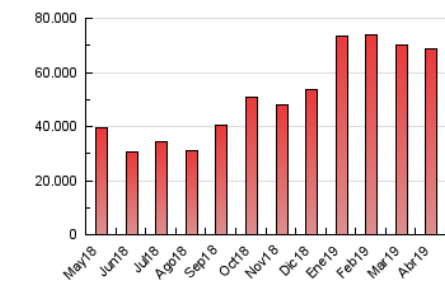

Páginas (x 1000)