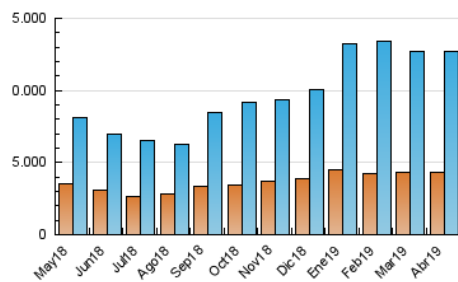

4.3 Por meses

N. únicos / Visitas (x 1000)