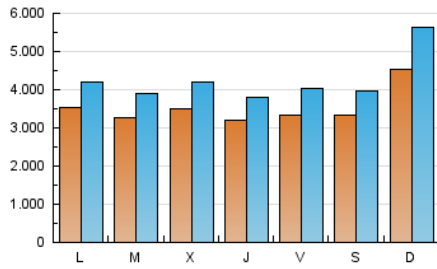

1. Cifras totales y promedios (Nacional)

MES - AÑO	NAVEGADORES UNICOS	VISITAS	PAGINAS
Abril - 2019	4.360.715	12.711.112	68.611.095
PROMEDIO DIARIO	352.093	423.704	2.287.037
PROMEDIO LUNES-VIERNES	336.970	402.693	2.021.282
PROMEDIO SABADO-DOMINGO	393.682	481.484	3.017.861
PAGINAS / VISITAS	5,40		
DURACION MEDIA VISITAS	0:01:30		
DURACION MEDIA PAGINAS	0:00:20		

2. Secciones (Nacional)

	PAGINAS	%
HOME	224.069	0.33 %
RESTO	68.387.026	99.67 %

3. Por día del mes (Nacional)

Día	N. únicos	Visitas	Páginas	Día	N. únicos	Visitas	Páginas	Día	N. únicos	Visitas	Páginas
1	380.049	467.618	2.498.900	11	302.702	357.201	1.641.221	21	408.374	514.948	3.246.729
2	367.261	446.904	2.716.848	12	293.714	352.821	1.473.940	22	283.082	331.123	1.704.488
3	416.182	504.109	2.688.154	13	328.575	401.559	2.305.083	23	283.448	335.643	1.698.509
4	310.218	364.524	1.846.335	14	410.855	502.932	2.995.849	24	316.889	370.080	1.671.862
5	380.818	468.079	2.157.952	15	384.233	443.246	2.009.874	25	293.087	343.930	1.649.535
6	356.714	422.921	2.457.349	16	328.526	384.963	1.902.705	26	290.395	339.895	1.807.443
7	453.741	552.459	3.841.981	17	271.937	316.600	1.389.445	27	292.162	334.108	1.775.841
8	361.319	438.156	2.439.124	18	368.837	454.736	2.157.055	28	546.841	688.256	4.650.295
9	389.979	483.029	2.600.907	19	373.425	456.939	2.388.969	29	360.670	416.196	2.118.129
10	391.958	483.240	2.449.363	20	352.191	434.686	2.869.758	30	264.617	300.211	1.457.452

4. Gráficas (Nacional)

4.1 Por día de la semana (promedio)

N. únicos / Visitas (x 100)

Páginas (x 100)

4.2 Por franja horaria (promedio)

Visitas (x 1000)

Páginas (x 1000)

4.3 Por meses