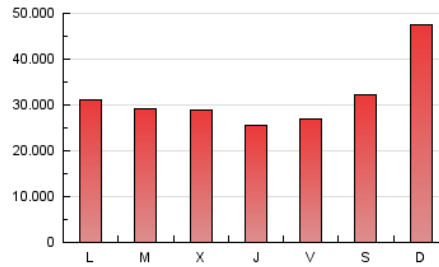

1. Cifras totales y promedios (Nacional e Internacional)

MES - AÑO	NAVEGADORES UNICOS	VISITAS	PAGINAS
Abril - 2019	7.472.480	18.316.865	94.432.434
PROMEDIO DIARIO	523.241	610.562	3.147.748
PROMEDIO LUNES-VIERNES	509.632	590.677	2.843.869
PROMEDIO SABADO-DOMINGO	560.665	665.247	3.983.416
PAGINAS / VISITAS	5,16		
DURACION MEDIA VISITAS	0:01:30		
DURACION MEDIA PAGINAS	0:00:22		

2. Secciones (Nacional e Internacional)

	PAGINAS	%
HOME	291.248	0.31 %
RESTO	94.141.186	99.69 %

3. Por día del mes (Nacional e Internacional)

Día	N. únicos	Visitas	Páginas	Día	N. únicos	Visitas	Páginas	Día	N. únicos	Visitas	Páginas
1	490.732	585.693	3.082.545	11	460.022	526.047	2.257.842	21	556.925	683.092	4.236.222
2	505.764	601.347	3.434.398	12	448.155	525.088	2.095.833	22	437.728	505.896	2.521.066
3	547.921	649.010	3.339.032	13	514.962	603.901	3.173.996	23	450.347	521.157	2.481.362
4	421.575	485.340	2.410.850	14	617.132	734.827	4.194.813	24	592.588	667.093	2.968.031
5	498.613	594.614	2.684.617	15	725.572	812.063	3.558.711	25	538.677	617.574	2.627.154
6	463.997	539.609	3.051.095	16	579.694	658.094	3.137.620	26	518.136	588.561	2.692.535
7	566.092	676.953	4.545.527	17	409.184	463.064	2.022.942	27	491.657	542.928	2.615.073
8	489.338	575.896	3.175.788	18	519.578	617.802	2.894.228	28	746.030	913.467	5.977.171
9	567.690	675.736	3.547.593	19	556.046	654.417	3.282.006	29	532.774	601.871	3.193.903
10	547.084	648.520	3.190.591	20	528.524	627.195	4.073.430	30	374.679	420.010	1.966.460

4. Gráficas (Nacional e Internacional)

4.1 Por día de la semana (promedio)

N. únicos / Visitas (x 100)

Páginas (x 100)

4.2 Por franja horaria (promedio)

Visitas (x 1000)

Páginas (x 1000)

4.3 Por meses