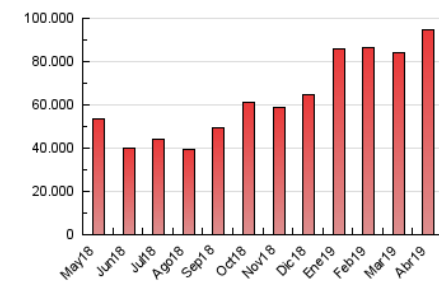

Páginas (x 1000)