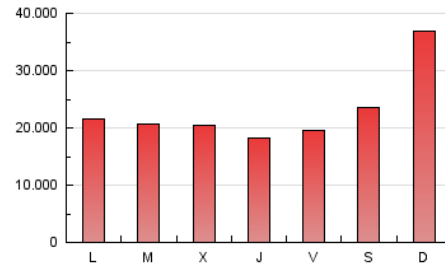

1. Cifras totales y promedios (Nacional)

MES - AÑO	NAVEGADORES UNICOS	VISITAS	PAGINAS
Abril - 2019	4.360.715	12.711.112	68.611.095
PROMEDIO DIARIO	352.093	423.704	2.287.037
PROMEDIO LUNES-VIERNES	336.970	402.693	2.021.282
PROMEDIO SABADO-DOMINGO	393.682	481.484	3.017.861
PAGINAS / VISITAS	5,40		
DURACION MEDIA VISITAS	0:01:30		
DURACION MEDIA PAGINAS	0:00:20		

2. Secciones (Nacional)

	PAGINAS	%
HOME	224.069	0.33 %
RESTO	68.387.026	99.67 %

3. Por día del mes (Nacional)

Día	N. únicos	Visitas	Páginas	Día	N. únicos	Visitas	Páginas	Día	N. únicos	Visitas	Páginas
1	380.049	467.618	2.498.900	11	302.702	357.201	1.641.221	21	408.374	514.948	3.246.729
2	367.261	446.904	2.716.848	12	293.714	352.821	1.473.940	22	283.082	331.123	1.704.488
3	416.182	504.109	2.688.154	13	328.575	401.559	2.305.083	23	283.448	335.643	1.698.509
4	310.218	364.524	1.846.335	14	410.855	502.932	2.995.849	24	316.889	370.080	1.671.862
5	380.818	468.079	2.157.952	15	384.233	443.246	2.009.874	25	293.087	343.930	1.649.535
6	356.714	422.921	2.457.349	16	328.526	384.963	1.902.705	26	290.395	339.895	1.807.443
7	453.741	552.459	3.841.981	17	271.937	316.600	1.389.445	27	292.162	334.108	1.775.841
8	361.319	438.156	2.439.124	18	368.837	454.736	2.157.055	28	546.841	688.256	4.650.295
9	389.979	483.029	2.600.907	19	373.425	456.939	2.388.969	29	360.670	416.196	2.118.129
10	391.958	483.240	2.449.363	20	352.191	434.686	2.869.758	30	264.617	300.211	1.457.452

4. Gráficas (Nacional)

4.1 Por día de la semana (promedio)

N. únicos / Visitas (x 100)

Páginas (x 100)

4.2 Por franja horaria (promedio)

Visitas (x 1000)

Páginas (x 1000)

4.3 Por meses