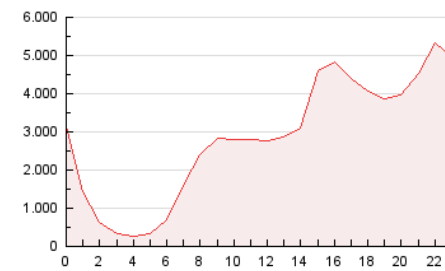

2. Secciones (Nacional)

	PAGINAS	%
HOME	224.069	0.33 %
RESTO	68.387.026	99.67 %

3. Por día del mes (Nacional)

Día	N. únicos	Visitas	Páginas	Día	N. únicos	Visitas	Páginas	Día	N. únicos	Visitas	Páginas
1	380.049	467.618	2.498.900	11	302.702	357.201	1.641.221	21	408.374	514.948	3.246.729
2	367.261	446.904	2.716.848	12	293.714	352.821	1.473.940	22	283.082	331.123	1.704.488
3	416.182	504.109	2.688.154	13	328.575	401.559	2.305.083	23	283.448	335.643	1.698.509
4	310.218	364.524	1.846.335	14	410.855	502.932	2.995.849	24	316.889	370.080	1.671.862
5	380.818	468.079	2.157.952	15	384.233	443.246	2.009.874	25	293.087	343.930	1.649.535
6	356.714	422.921	2.457.349	16	328.526	384.963	1.902.705	26	290.395	339.895	1.807.443
7	453.741	552.459	3.841.981	17	271.937	316.600	1.389.445	27	292.162	334.108	1.775.841
8	361.319	438.156	2.439.124	18	368.837	454.736	2.157.055	28	546.841	688.256	4.650.295
9	389.979	483.029	2.600.907	19	373.425	456.939	2.388.969	29	360.670	416.196	2.118.129
10	391.958	483.240	2.449.363	20	352.191	434.686	2.869.758	30	264.617	300.211	1.457.452

4. Gráficas (Nacional)

4.1 Por día de la semana (promedio)

N. únicos / Visitas (x 100)

Páginas (x 100)

4.2 Por franja horaria (promedio)

Visitas (x 1000)

Páginas (x 1000)

4.3 Por meses

N. únicos / Visitas (x 1000)

Páginas (x 1000)

5. Observaciones

Este Medio Electrónico de Comunicación ha sido medido por la herramienta Google Analytics de Google

6. Definiciones básicas (Para más información ver Normas Técnicas para el Control de los Medios Electrónicos de Comunicación)

Página Vista:

Conjunto de ficheros enviado a un usuario como resultado de una petición del mismo recibida por el servidor. Cuando la página está formada por varios marcos (frames), el conjunto de los mismos tendrá, a efectos de cómputo, la consideración de una página unitaria.