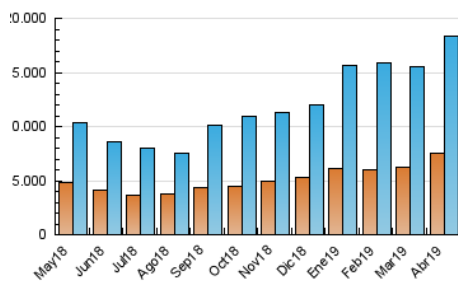

4.3 Por meses

N. únicos / Visitas (x 1000)