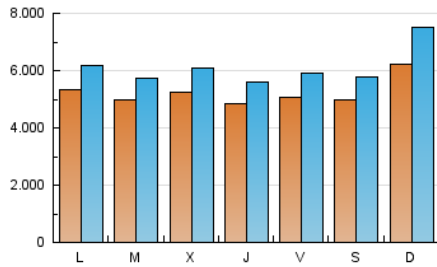

1. Cifras totales y promedios (Nacional e Internacional)

MES - AÑO	NAVEGADORES UNICOS	VISITAS	PAGINAS
Abril - 2019	7.472.480	18.316.865	94.432.434
PROMEDIO DIARIO	523.241	610.562	3.147.748
PROMEDIO LUNES-VIERNES	509.632	590.677	2.843.869
PROMEDIO SABADO-DOMINGO	560.665	665.247	3.983.416
PAGINAS / VISITAS	5,16		
DURACION MEDIA VISITAS	0:01:30		
DURACION MEDIA PAGINAS	0:00:22		

2. Secciones (Nacional e Internacional)

	PAGINAS	%
HOME	291.248	0.31 %
RESTO	94.141.186	99.69 %

3. Por día del mes (Nacional e Internacional)

Día	N. únicos	Visitas	Páginas	Día	N. únicos	Visitas	Páginas	Día	N. únicos	Visitas	Páginas
1	490.732	585.693	3.082.545	11	460.022	526.047	2.257.842	21	556.925	683.092	4.236.222
2	505.764	601.347	3.434.398	12	448.155	525.088	2.095.833	22	437.728	505.896	2.521.066
3	547.921	649.010	3.339.032	13	514.962	603.901	3.173.996	23	450.347	521.157	2.481.362
4	421.575	485.340	2.410.850	14	617.132	734.827	4.194.813	24	592.588	667.093	2.968.031
5	498.613	594.614	2.684.617	15	725.572	812.063	3.558.711	25	538.677	617.574	2.627.154
6	463.997	539.609	3.051.095	16	579.694	658.094	3.137.620	26	518.136	588.561	2.692.535
7	566.092	676.953	4.545.527	17	409.184	463.064	2.022.942	27	491.657	542.928	2.615.073
8	489.338	575.896	3.175.788	18	519.578	617.802	2.894.228	28	746.030	913.467	5.977.171
9	567.690	675.736	3.547.593	19	556.046	654.417	3.282.006	29	532.774	601.871	3.193.903
10	547.084	648.520	3.190.591	20	528.524	627.195	4.073.430	30	374.679	420.010	1.966.460

4. Gráficas (Nacional e Internacional)

4.1 Por día de la semana (promedio)

N. únicos / Visitas (x 100)

Páginas (x 100)

4.2 Por franja horaria (promedio)

Visitas (x 1000)

Páginas (x 1000)

4.3 Por meses