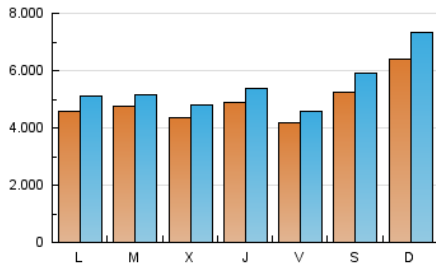

4. Gráficas (Nacional e Internacional)

4.1 Por día de la semana (promedio)

N. únicos / Visitas (x 100)