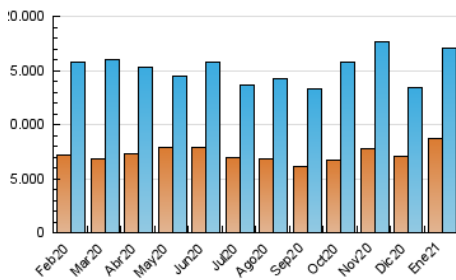

##### 4.1 Por día de la semana (promedio)

N. únicos / Visitas (x 100)

Páginas (x 100)

##### 4.2 Por franja horaria (promedio)

Visitas (x 1000)

Páginas (x 1000)

##### 4.3 Por meses

N. únicos / Visitas (x 1000)

Páginas (x 1000)