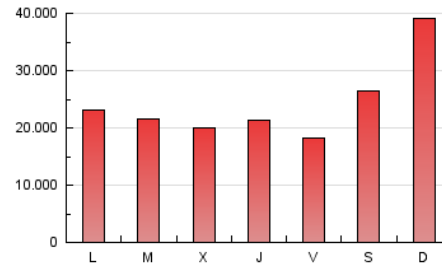

### 1. Cifras totales y promedios (Nacional e Internacional)

MES - AÑO	NAVEGADORES UNICOS	VISITAS	PAGINAS
Enero - 2021	8.746.323	17.091.356	76.337.954
<b>PROMEDIO DIARIO</b>	<b>494.610</b>	<b>551.334</b>	<b>2.462.515</b>
<b>PROMEDIO LUNES-VIERNES</b>	452.968	498.299	2.070.185
<b>PROMEDIO SABADO-DOMINGO</b>	582.059	662.708	3.286.407
<b>PAGINAS / VISITAS</b>	4,47		
<b>DURACION MEDIA VISITAS</b>	0:01:09		
<b>DURACION MEDIA PAGINAS</b>	0:00:20		

### 3. Por día del mes (Nacional e Internacional)

Día	N. únicos	Visitas	Páginas	Día	N. únicos	Visitas	Páginas	Día	N. únicos	Visitas	Páginas
1	439.012	489.249	2.109.149	11	517.796	581.997	2.348.286	21	605.805	665.876	2.502.610
2	477.636	543.131	2.625.239	12	573.050	615.359	2.666.678	22	425.221	461.942	1.495.130
3	585.996	656.464	3.255.341	13	288.610	315.872	1.537.024	23	433.041	477.935	2.002.401
4	404.470	452.078	1.808.398	14	348.268	383.517	1.630.833	24	546.306	616.188	3.185.760
5	304.763	332.803	1.439.651	15	357.963	396.186	1.560.134	25	477.512	532.866	2.558.857
6	460.514	499.531	1.793.777	16	540.814	623.067	2.751.951	26	601.999	653.203	2.367.522
7	499.777	547.684	2.195.124	17	667.221	785.687	4.282.433	27	482.493	524.440	2.109.612
8	376.295	406.022	1.639.560	18	437.474	481.645	2.497.145	28	493.538	553.978	2.222.017
9	462.044	516.125	2.449.768	19	419.842	458.303	2.174.794	29	482.952	538.106	2.287.948
10	545.932	624.665	2.776.052	20	514.977	573.616	2.529.634	30	706.439	799.003	3.445.872
								31	855.159	984.818	6.089.254

#### 4. Gráficas (Nacional e Internacional)

##### 4.1 Por día de la semana (promedio)

N. únicos / Visitas (x 100)

Páginas (x 100)