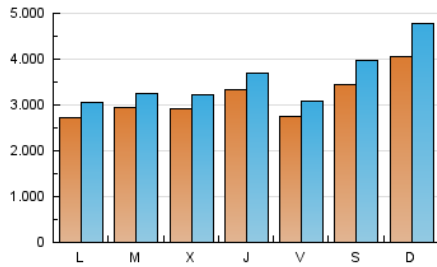

4. Gráficas (Nacional)

4.1 Por día de la semana (promedio)

N. únicos / Visitas (x 100)