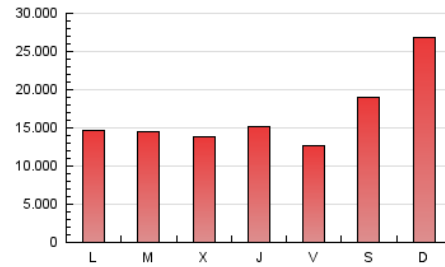

#### 1. Cifras totales y promedios (Nacional)

MES - AÑO	NAVEGADORES UNICOS	VISITAS	PAGINAS
Enero - 2021	5.209.292	11.208.905	52.550.881
<b>PROMEDIO DIARIO</b>	<b>319.251</b>	<b>361.578</b>	<b>1.695.190</b>
<b>PROMEDIO LUNES-VIERNES</b>	<b>292.386</b>	<b>325.416</b>	<b>1.409.264</b>
<b>PROMEDIO SABADO-DOMINGO</b>	<b>375.668</b>	<b>437.516</b>	<b>2.295.633</b>
<b>PAGINAS / VISITAS</b>	<b>4,69</b>		
<b>DURACION MEDIA VISITAS</b>	<b>0:01:11</b>		
<b>DURACION MEDIA PAGINAS</b>	<b>0:00:19</b>		

#### 2. Secciones (Nacional)

	PAGINAS	%
<b>HOME</b>	81.346	0.15 %
<b>RESTO</b>	52.469.535	99.85 %

#### 3. Por día del mes (Nacional)

Día	N. únicos	Visitas	Páginas	Día	N. únicos	Visitas	Páginas	Día	N. únicos	Visitas	Páginas
1	302.464	343.698	1.673.691	11	310.061	357.651	1.529.654	21	446.338	493.062	1.844.711
2	295.609	347.202	1.832.080	12	302.738	333.702	1.708.898	22	307.768	335.822	1.021.867
3	337.441	388.470	1.929.274	13	165.680	183.581	956.110	23	309.207	348.875	1.480.119
4	202.781	227.105	928.425	14	210.956	238.014	1.057.046	24	367.349	421.104	2.453.548
5	157.441	172.363	810.598	15	205.781	234.750	962.646	25	322.981	365.009	1.819.734
6	283.581	308.877	1.144.997	16	346.551	398.798	2.021.055	26	451.245	496.828	1.774.887
7	307.669	338.372	1.472.701	17	401.183	488.160	3.056.940	27	351.490	384.902	1.561.256
8	227.631	247.553	997.548	18	249.221	277.570	1.621.389	28	363.541	413.818	1.659.664
9	307.993	352.913	1.711.490	19	268.414	296.250	1.505.219	29	335.690	374.597	1.678.738
10	382.855	447.688	2.026.133	20	366.637	410.221	1.864.774	30	462.613	534.334	2.458.401
								31	545.874	647.616	3.987.288

4. Gráficas (Nacional)

4.1 Por día de la semana (promedio)

N. únicos / Visitas (x 100)

Páginas (x 100)

4.2 Por franja horaria (promedio)

Visitas (x 1000)

Páginas (x 1000)

4.3 Por meses