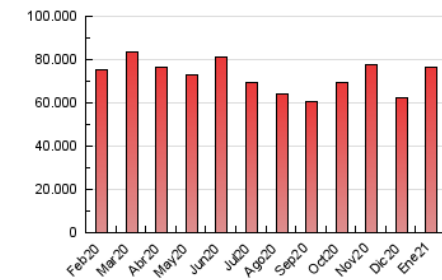

### 3. Por día del mes (Nacional e Internacional)

Día	N. únicos	Visitas	Páginas	Día	N. únicos	Visitas	Páginas	Día	N. únicos	Visitas	Páginas
1	439.012	489.249	2.109.149	11	517.796	581.997	2.348.286	21	605.805	665.876	2.502.610
2	477.636	543.131	2.625.239	12	573.050	615.359	2.666.678	22	425.221	461.942	1.495.130
3	585.996	656.464	3.255.341	13	288.610	315.872	1.537.024	23	433.041	477.935	2.002.401
4	404.470	452.078	1.808.398	14	348.268	383.517	1.630.833	24	546.306	616.188	3.185.760
5	304.763	332.803	1.439.651	15	357.963	396.186	1.560.134	25	477.512	532.866	2.558.857
6	460.514	499.531	1.793.777	16	540.814	623.067	2.751.951	26	601.999	653.203	2.367.522
7	499.777	547.684	2.195.124	17	667.221	785.687	4.282.433	27	482.493	524.440	2.109.612
8	376.295	406.022	1.639.560	18	437.474	481.645	2.497.145	28	493.538	553.978	2.222.017
9	462.044	516.125	2.449.768	19	419.842	458.303	2.174.794	29	482.952	538.106	2.287.948
10	545.932	624.665	2.776.052	20	514.977	573.616	2.529.634	30	706.439	799.003	3.445.872
								31	855.159	984.818	6.089.254

##### 4.1 Por día de la semana (promedio)

N. únicos / Visitas (x 100)

Páginas (x 100)

##### 4.2 Por franja horaria (promedio)

Visitas (x 1000)

Páginas (x 1000)

##### 4.3 Por meses

N. únicos / Visitas (x 1000)

Páginas (x 1000)