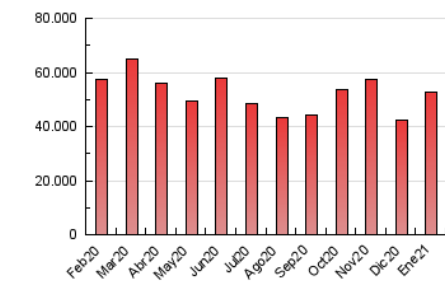

Páginas (x 1000)