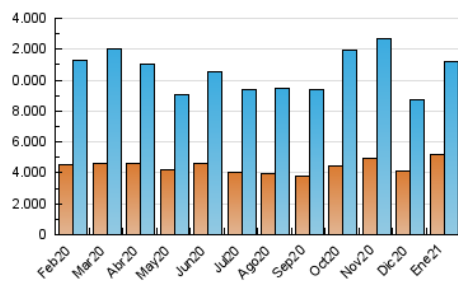

#### 3. Por día del mes (Nacional)

Día	N. únicos	Visitas	Páginas	Día	N. únicos	Visitas	Páginas	Día	N. únicos	Visitas	Páginas
1	302.464	343.698	1.673.691	11	310.061	357.651	1.529.654	21	446.338	493.062	1.844.711
2	295.609	347.202	1.832.080	12	302.738	333.702	1.708.898	22	307.768	335.822	1.021.867
3	337.441	388.470	1.929.274	13	165.680	183.581	956.110	23	309.207	348.875	1.480.119
4	202.781	227.105	928.425	14	210.956	238.014	1.057.046	24	367.349	421.104	2.453.548
5	157.441	172.363	810.598	15	205.781	234.750	962.646	25	322.981	365.009	1.819.734
6	283.581	308.877	1.144.997	16	346.551	398.798	2.021.055	26	451.245	496.828	1.774.887
7	307.669	338.372	1.472.701	17	401.183	488.160	3.056.940	27	351.490	384.902	1.561.256
8	227.631	247.553	997.548	18	249.221	277.570	1.621.389	28	363.541	413.818	1.659.664
9	307.993	352.913	1.711.490	19	268.414	296.250	1.505.219	29	335.690	374.597	1.678.738
10	382.855	447.688	2.026.133	20	366.637	410.221	1.864.774	30	462.613	534.334	2.458.401
								31	545.874	647.616	3.987.288

4. Gráficas (Nacional)

4.1 Por día de la semana (promedio)

N. únicos / Visitas (x 100)

Páginas (x 100)

4.2 Por franja horaria (promedio)

Visitas (x 1000)

Páginas (x 1000)

4.3 Por meses

N. únicos / Visitas (x 1000)

Páginas (x 1000)