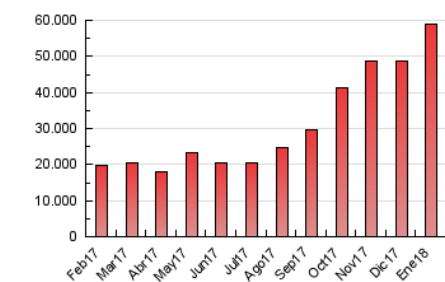

### 3. Por día del mes (Nacional e Internacional)

Día	N. únicos	Visitas	Páginas	Día	N. únicos	Visitas	Páginas	Día	N. únicos	Visitas	Páginas
1	224.638	288.438	1.456.125	11	320.671	396.982	1.950.745	21	289.401	377.468	2.024.965
2	412.604	509.901	2.431.128	12	226.505	279.169	1.369.997	22	271.564	342.916	2.070.096
3	294.781	366.632	1.886.088	13	263.853	326.328	1.720.428	23	220.845	278.742	1.860.098
4	292.306	360.789	1.910.012	14	338.639	443.750	2.679.881	24	243.107	293.620	1.593.773
5	194.528	241.094	1.199.850	15	280.268	357.003	1.814.803	25	227.473	281.132	1.466.348
6	344.150	430.097	2.564.088	16	268.230	331.841	1.614.621	26	189.271	236.560	1.310.292
7	374.893	483.900	2.825.807	17	348.975	445.866	2.061.062	27	228.835	281.848	1.566.057
8	375.634	464.971	2.917.842	18	340.935	433.208	2.278.805	28	359.295	465.667	2.666.626
9	329.556	409.280	1.828.203	19	232.449	289.698	1.397.743	29	278.678	351.466	1.799.311
10	322.429	394.366	2.001.090	20	231.086	293.302	1.546.053	30	234.679	286.702	1.376.911
								31	351.223	420.138	1.630.700

4. Gráficas (Nacional e Internacional)

4.1 Por día de la semana (promedio)

N. únicos / Visitas (x 100)

Páginas (x 100)

4.2 Por franja horaria (promedio)

Visitas (x 1000)

Páginas (x 1000)

4.3 Por meses

N. únicos / Visitas (x 1000)

Páginas (x 1000)