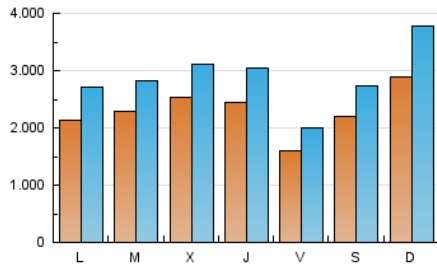

4. Gráficas (Nacional)

4.1 Por día de la semana (promedio)

N. únicos / Visitas (x 100)