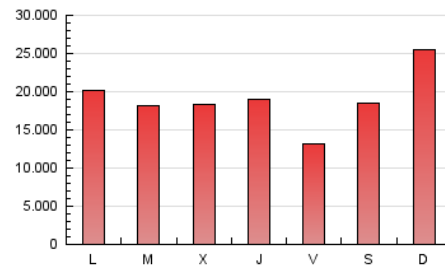

### 1. Cifras totales y promedios (Nacional e Internacional)

MES - AÑO	NAVEGADORES UNICOS	VISITAS	PAGINAS
Enero - 2018	4.390.843	11.162.874	58.819.548
<b>PROMEDIO DIARIO</b>	<b>287.468</b>	<b>360.093</b>	<b>1.897.405</b>
<b>PROMEDIO LUNES-VIERNES</b>	281.798	350.457	1.792.419
<b>PROMEDIO SABADO-DOMINGO</b>	303.769	387.795	2.199.238
<b>PAGINAS / VISITAS</b>	5,27		
<b>DURACION MEDIA VISITAS</b>	0:01:39		
<b>DURACION MEDIA PAGINAS</b>	0:00:23		

### 3. Por día del mes (Nacional e Internacional)

Día	N. únicos	Visitas	Páginas	Día	N. únicos	Visitas	Páginas	Día	N. únicos	Visitas	Páginas
1	224.638	288.438	1.456.125	11	320.671	396.982	1.950.745	21	289.401	377.468	2.024.965
2	412.604	509.901	2.431.128	12	226.505	279.169	1.369.997	22	271.564	342.916	2.070.096
3	294.781	366.632	1.886.088	13	263.853	326.328	1.720.428	23	220.845	278.742	1.860.098
4	292.306	360.789	1.910.012	14	338.639	443.750	2.679.881	24	243.107	293.620	1.593.773
5	194.528	241.094	1.199.850	15	280.268	357.003	1.814.803	25	227.473	281.132	1.466.348
6	344.150	430.097	2.564.088	16	268.230	331.841	1.614.621	26	189.271	236.560	1.310.292
7	374.893	483.900	2.825.807	17	348.975	445.866	2.061.062	27	228.835	281.848	1.566.057
8	375.634	464.971	2.917.842	18	340.935	433.208	2.278.805	28	359.295	465.667	2.666.626
9	329.556	409.280	1.828.203	19	232.449	289.698	1.397.743	29	278.678	351.466	1.799.311
10	322.429	394.366	2.001.090	20	231.086	293.302	1.546.053	30	234.679	286.702	1.376.911
								31	351.223	420.138	1.630.700

4. Gráficas (Nacional e Internacional)

4.1 Por día de la semana (promedio)

N. únicos / Visitas (x 100)

Páginas (x 100)

4.2 Por franja horaria (promedio)

Visitas (x 1000)

Páginas (x 1000)

4.3 Por meses