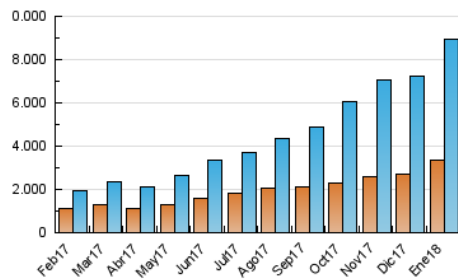

#### 3. Por día del mes (Nacional)

Día	N. únicos	Visitas	Páginas	Día	N. únicos	Visitas	Páginas	Día	N. únicos	Visitas	Páginas
1	186.340	238.810	1.174.189	11	271.636	335.449	1.589.498	21	235.259	308.178	1.573.268
2	354.260	437.134	1.980.056	12	175.638	217.229	973.609	22	212.627	268.766	1.500.725
3	245.596	304.615	1.480.098	13	209.698	261.255	1.303.374	23	169.206	214.722	1.397.421
4	244.228	301.150	1.525.988	14	285.958	378.080	2.193.413	24	189.491	228.927	1.186.201
5	156.275	193.828	890.729	15	214.337	274.381	1.299.561	25	175.165	218.680	1.053.194
6	301.416	374.776	2.157.561	16	199.653	248.094	1.123.713	26	140.293	176.697	929.684
7	324.249	417.086	2.325.413	17	280.264	358.666	1.610.016	27	183.356	226.701	1.198.969
8	234.722	297.004	1.815.465	18	283.827	362.474	1.849.312	28	312.939	408.485	2.245.748
9	239.755	300.325	1.334.152	19	169.951	212.457	962.084	29	218.864	277.733	1.343.167
10	271.723	330.995	1.665.118	20	183.282	234.728	1.175.354	30	177.092	215.255	965.505
								31	278.216	330.850	1.208.144

4. Gráficas (Nacional)

4.1 Por día de la semana (promedio)

N. únicos / Visitas (x 100)

Páginas (x 100)

4.2 Por franja horaria (promedio)

Visitas (x 1000)

Páginas (x 1000)

4.3 Por meses

N. únicos / Visitas (x 1000)

Páginas (x 1000)