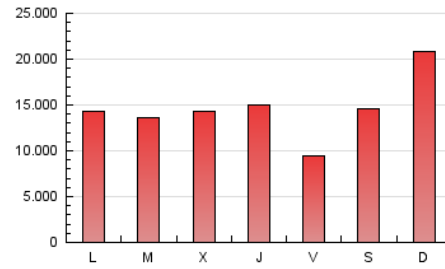

#### 1. Cifras totales y promedios (Nacional)

MES - AÑO	NAVEGADORES UNICOS	VISITAS	PAGINAS
Enero - 2018	3.341.116	8.953.530	45.030.729
<b>PROMEDIO DIARIO</b>	<b>229.849</b>	<b>288.824</b>	<b>1.452.604</b>
<b>PROMEDIO LUNES-VIERNES</b>	<b>221.268</b>	<b>275.837</b>	<b>1.341.636</b>
<b>PROMEDIO SABADO-DOMINGO</b>	<b>254.520</b>	<b>326.161</b>	<b>1.771.638</b>
<b>PAGINAS / VISITAS</b>	<b>5,03</b>		
<b>DURACION MEDIA VISITAS</b>	<b>0:01:35</b>		
<b>DURACION MEDIA PAGINAS</b>	<b>0:00:23</b>		

#### 2. Secciones (Nacional)

	PAGINAS	%
<b>HOME</b>	215.679	0.48 %
<b>RESTO</b>	44.815.050	99.52 %

#### 3. Por día del mes (Nacional)

Día	N. únicos	Visitas	Páginas	Día	N. únicos	Visitas	Páginas	Día	N. únicos	Visitas	Páginas
1	186.340	238.810	1.174.189	11	271.636	335.449	1.589.498	21	235.259	308.178	1.573.268
2	354.260	437.134	1.980.056	12	175.638	217.229	973.609	22	212.627	268.766	1.500.725
3	245.596	304.615	1.480.098	13	209.698	261.255	1.303.374	23	169.206	214.722	1.397.421
4	244.228	301.150	1.525.988	14	285.958	378.080	2.193.413	24	189.491	228.927	1.186.201
5	156.275	193.828	890.729	15	214.337	274.381	1.299.561	25	175.165	218.680	1.053.194
6	301.416	374.776	2.157.561	16	199.653	248.094	1.123.713	26	140.293	176.697	929.684
7	324.249	417.086	2.325.413	17	280.264	358.666	1.610.016	27	183.356	226.701	1.198.969
8	234.722	297.004	1.815.465	18	283.827	362.474	1.849.312	28	312.939	408.485	2.245.748
9	239.755	300.325	1.334.152	19	169.951	212.457	962.084	29	218.864	277.733	1.343.167
10	271.723	330.995	1.665.118	20	183.282	234.728	1.175.354	30	177.092	215.255	965.505
								31	278.216	330.850	1.208.144

4. Gráficas (Nacional)

4.1 Por día de la semana (promedio)

N. únicos / Visitas (x 100)

Páginas (x 100)

4.2 Por franja horaria (promedio)

Visitas (x 1000)

Páginas (x 1000)

4.3 Por meses