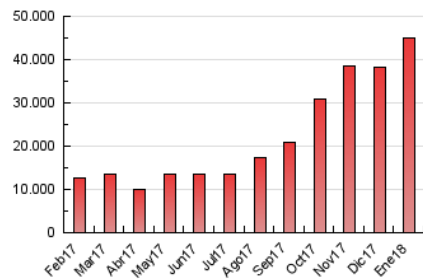

#### 3. Por día del mes (Nacional)

Día	N. únicos	Visitas	Páginas	Día	N. únicos	Visitas	Páginas	Día	N. únicos	Visitas	Páginas
1	186.340	238.810	1.174.189	11	271.636	335.449	1.589.498	21	235.259	308.178	1.573.268
2	354.260	437.134	1.980.056	12	175.638	217.229	973.609	22	212.627	268.766	1.500.725
3	245.596	304.615	1.480.098	13	209.698	261.255	1.303.374	23	169.206	214.722	1.397.421
4	244.228	301.150	1.525.988	14	285.958	378.080	2.193.413	24	189.491	228.927	1.186.201
5	156.275	193.828	890.729	15	214.337	274.381	1.299.561	25	175.165	218.680	1.053.194
6	301.416	374.776	2.157.561	16	199.653	248.094	1.123.713	26	140.293	176.697	929.684
7	324.249	417.086	2.325.413	17	280.264	358.666	1.610.016	27	183.356	226.701	1.198.969
8	234.722	297.004	1.815.465	18	283.827	362.474	1.849.312	28	312.939	408.485	2.245.748
9	239.755	300.325	1.334.152	19	169.951	212.457	962.084	29	218.864	277.733	1.343.167
10	271.723	330.995	1.665.118	20	183.282	234.728	1.175.354	30	177.092	215.255	965.505
								31	278.216	330.850	1.208.144

4. Gráficas (Nacional)

4.1 Por día de la semana (promedio)

N. únicos / Visitas (x 100)

Páginas (x 100)

4.2 Por franja horaria (promedio)

Visitas (x 1000)

Páginas (x 1000)

4.3 Por meses

N. únicos / Visitas (x 1000)

Páginas (x 1000)