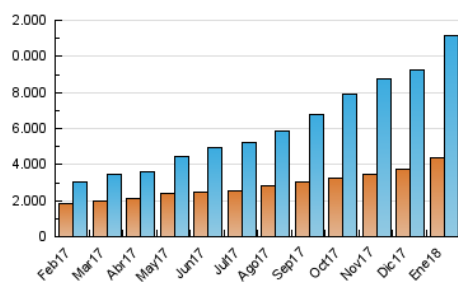

### 3. Por día del mes (Nacional e Internacional)

Día	N. únicos	Visitas	Páginas	Día	N. únicos	Visitas	Páginas	Día	N. únicos	Visitas	Páginas
1	224.638	288.438	1.456.125	11	320.671	396.982	1.950.745	21	289.401	377.468	2.024.965
2	412.604	509.901	2.431.128	12	226.505	279.169	1.369.997	22	271.564	342.916	2.070.096
3	294.781	366.632	1.886.088	13	263.853	326.328	1.720.428	23	220.845	278.742	1.860.098
4	292.306	360.789	1.910.012	14	338.639	443.750	2.679.881	24	243.107	293.620	1.593.773
5	194.528	241.094	1.199.850	15	280.268	357.003	1.814.803	25	227.473	281.132	1.466.348
6	344.150	430.097	2.564.088	16	268.230	331.841	1.614.621	26	189.271	236.560	1.310.292
7	374.893	483.900	2.825.807	17	348.975	445.866	2.061.062	27	228.835	281.848	1.566.057
8	375.634	464.971	2.917.842	18	340.935	433.208	2.278.805	28	359.295	465.667	2.666.626
9	329.556	409.280	1.828.203	19	232.449	289.698	1.397.743	29	278.678	351.466	1.799.311
10	322.429	394.366	2.001.090	20	231.086	293.302	1.546.053	30	234.679	286.702	1.376.911
								31	351.223	420.138	1.630.700

4. Gráficas (Nacional e Internacional)

4.1 Por día de la semana (promedio)

N. únicos / Visitas (x 100)

Páginas (x 100)

4.2 Por franja horaria (promedio)

Visitas (x 1000)

Páginas (x 1000)

4.3 Por meses

N. únicos / Visitas (x 1000)

Páginas (x 1000)