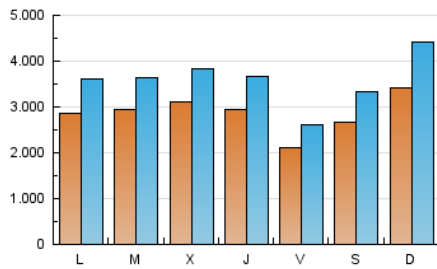

4. Gráficas (Nacional e Internacional)

4.1 Por día de la semana (promedio)

N. únicos / Visitas (x 100)