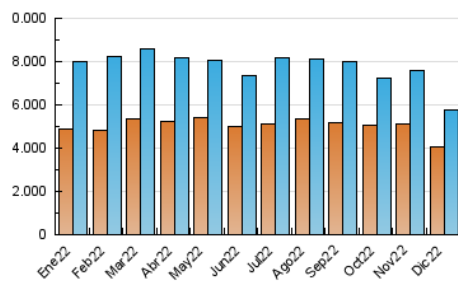

### 3. Por día del mes (Nacional e Internacional)

| Día | N. únicos | Visitas | Páginas | Día | N. únicos | Visitas | Páginas | Día | N. únicos | Visitas | Páginas |
|-----|-----------|---------|---------|-----|-----------|---------|---------|-----|-----------|---------|---------|
| 1   | 199.567   | 211.684 | 311.989 | 11  | 168.737   | 180.890 | 292.448 | 21  | 143.926   | 152.674 | 236.883 |
| 2   | 237.372   | 254.428 | 367.659 | 12  | 219.442   | 236.919 | 666.348 | 22  | 158.096   | 167.326 | 249.997 |
| 3   | 227.303   | 242.923 | 335.938 | 13  | 193.694   | 207.546 | 324.246 | 23  | 193.084   | 205.000 | 294.864 |
| 4   | 217.352   | 232.613 | 321.902 | 14  | 161.235   | 173.158 | 279.159 | 24  | 172.652   | 183.732 | 251.046 |
| 5   | 188.054   | 201.776 | 302.186 | 15  | 159.206   | 169.320 | 269.570 | 25  | 174.468   | 188.560 | 273.554 |
| 6   | 186.937   | 202.834 | 316.104 | 16  | 138.632   | 148.255 | 231.650 | 26  | 177.941   | 191.182 | 302.833 |
| 7   | 184.560   | 194.803 | 314.387 | 17  | 138.853   | 147.010 | 219.328 | 27  | 183.870   | 197.700 | 312.715 |
| 8   | 172.496   | 180.254 | 290.670 | 18  | 159.570   | 169.829 | 269.691 | 28  | 174.615   | 184.400 | 286.766 |
| 9   | 159.731   | 171.274 | 285.836 | 19  | 142.944   | 153.789 | 238.400 | 29  | 172.164   | 182.441 | 284.866 |
| 10  | 143.715   | 153.762 | 247.483 | 20  | 139.336   | 147.768 | 224.253 | 30  | 161.144   | 173.825 | 264.067 |
|     |           |         |         |     |           |         |         | 31  | 124.357   | 131.987 | 217.548 |

4. Gráficas (Nacional e Internacional)

4.1 Por día de la semana (promedio)

N. únicos / Visitas (x 100)

Páginas (x 100)

4.2 Por franja horaria (promedio)

Visitas\_ (x 1000)

Páginas (x 1000)

4.3 Por meses

N. únicos / Visitas (x 1000)

Páginas (x 1000)