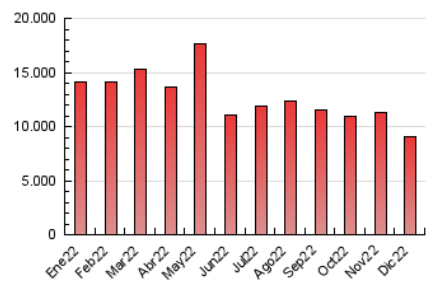

Páginas (x 1000)