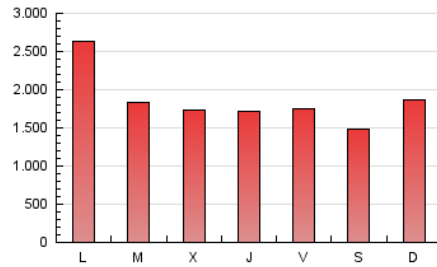

#### 2. Secciones (Nacional)

|              | PAGINAS   | %       |
|--------------|-----------|---------|
| <b>HOME</b>  | 150.770   | 2.64 %  |
| <b>RESTO</b> | 5.552.149 | 97.36 % |

#### 3. Por día del mes (Nacional)

| Día | N. únicos | Visitas | Páginas | Día | N. únicos | Visitas | Páginas | Día | N. únicos | Visitas | Páginas |
|-----|-----------|---------|---------|-----|-----------|---------|---------|-----|-----------|---------|---------|
| 1   | 104.273   | 112.318 | 182.352 | 11  | 92.643    | 99.787  | 182.505 | 21  | 86.417    | 92.262  | 153.980 |
| 2   | 139.512   | 150.722 | 229.702 | 12  | 128.172   | 141.361 | 534.583 | 22  | 91.378    | 98.254  | 157.882 |
| 3   | 122.626   | 133.169 | 195.975 | 13  | 109.870   | 119.555 | 203.421 | 23  | 107.388   | 114.493 | 177.272 |
| 4   | 120.696   | 131.820 | 193.628 | 14  | 86.691    | 94.929  | 170.751 | 24  | 90.238    | 96.214  | 140.630 |
| 5   | 97.780    | 105.306 | 175.789 | 15  | 86.017    | 92.875  | 164.113 | 25  | 108.315   | 119.080 | 183.513 |
| 6   | 106.307   | 115.758 | 197.200 | 16  | 76.045    | 81.650  | 141.640 | 26  | 99.654    | 108.587 | 188.383 |
| 7   | 105.053   | 111.968 | 201.575 | 17  | 83.061    | 89.258  | 143.716 | 27  | 102.471   | 112.242 | 188.113 |
| 8   | 92.832    | 98.187  | 178.971 | 18  | 101.690   | 109.707 | 187.240 | 28  | 97.615    | 104.824 | 169.758 |
| 9   | 82.313    | 88.316  | 171.220 | 19  | 85.861    | 93.095  | 154.732 | 29  | 98.379    | 105.599 | 175.954 |
| 10  | 70.118    | 75.282  | 142.414 | 20  | 84.416    | 90.095  | 146.000 | 30  | 87.101    | 93.700  | 153.507 |
|     |           |         |         |     |           |         |         | 31  | 58.156    | 62.304  | 116.400 |

4. Gráficas (Nacional)

4.1 Por día de la semana (promedio)

N. únicos / Visitas (x 100)

Páginas (x 100)

4.2 Por franja horaria (promedio)

Visitas\_ (x 1000)

Páginas (x 1000)

4.3 Por meses