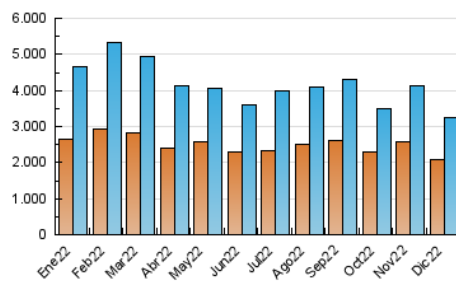

#### 3. Por día del mes (Nacional)

| Día | N. únicos | Visitas | Páginas | Día | N. únicos | Visitas | Páginas | Día | N. únicos | Visitas | Páginas |
|-----|-----------|---------|---------|-----|-----------|---------|---------|-----|-----------|---------|---------|
| 1   | 104.273   | 112.318 | 182.352 | 11  | 92.643    | 99.787  | 182.505 | 21  | 86.417    | 92.262  | 153.980 |
| 2   | 139.512   | 150.722 | 229.702 | 12  | 128.172   | 141.361 | 534.583 | 22  | 91.378    | 98.254  | 157.882 |
| 3   | 122.626   | 133.169 | 195.975 | 13  | 109.870   | 119.555 | 203.421 | 23  | 107.388   | 114.493 | 177.272 |
| 4   | 120.696   | 131.820 | 193.628 | 14  | 86.691    | 94.929  | 170.751 | 24  | 90.238    | 96.214  | 140.630 |
| 5   | 97.780    | 105.306 | 175.789 | 15  | 86.017    | 92.875  | 164.113 | 25  | 108.315   | 119.080 | 183.513 |
| 6   | 106.307   | 115.758 | 197.200 | 16  | 76.045    | 81.650  | 141.640 | 26  | 99.654    | 108.587 | 188.383 |
| 7   | 105.053   | 111.968 | 201.575 | 17  | 83.061    | 89.258  | 143.716 | 27  | 102.471   | 112.242 | 188.113 |
| 8   | 92.832    | 98.187  | 178.971 | 18  | 101.690   | 109.707 | 187.240 | 28  | 97.615    | 104.824 | 169.758 |
| 9   | 82.313    | 88.316  | 171.220 | 19  | 85.861    | 93.095  | 154.732 | 29  | 98.379    | 105.599 | 175.954 |
| 10  | 70.118    | 75.282  | 142.414 | 20  | 84.416    | 90.095  | 146.000 | 30  | 87.101    | 93.700  | 153.507 |
|     |           |         |         |     |           |         |         | 31  | 58.156    | 62.304  | 116.400 |

4. Gráficas (Nacional)

4.1 Por día de la semana (promedio)

N. únicos / Visitas (x 100)

Páginas (x 100)

4.2 Por franja horaria (promedio)

Visitas\_ (x 1000)

Páginas (x 1000)

4.3 Por meses

N. únicos / Visitas (x 1000)

Páginas (x 1000)