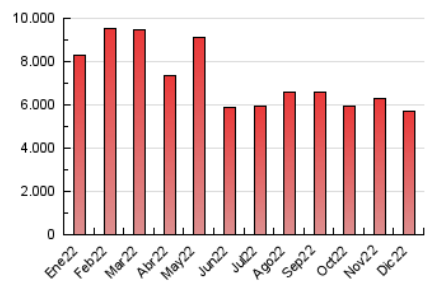

#### 3. Por día del mes (Nacional)

| Día | N. únicos | Visitas | Páginas | Día | N. únicos | Visitas | Páginas | Día | N. únicos | Visitas | Páginas |
|-----|-----------|---------|---------|-----|-----------|---------|---------|-----|-----------|---------|---------|
| 1   | 104.273   | 112.318 | 182.352 | 11  | 92.643    | 99.787  | 182.505 | 21  | 86.417    | 92.262  | 153.980 |
| 2   | 139.512   | 150.722 | 229.702 | 12  | 128.172   | 141.361 | 534.583 | 22  | 91.378    | 98.254  | 157.882 |
| 3   | 122.626   | 133.169 | 195.975 | 13  | 109.870   | 119.555 | 203.421 | 23  | 107.388   | 114.493 | 177.272 |
| 4   | 120.696   | 131.820 | 193.628 | 14  | 86.691    | 94.929  | 170.751 | 24  | 90.238    | 96.214  | 140.630 |
| 5   | 97.780    | 105.306 | 175.789 | 15  | 86.017    | 92.875  | 164.113 | 25  | 108.315   | 119.080 | 183.513 |
| 6   | 106.307   | 115.758 | 197.200 | 16  | 76.045    | 81.650  | 141.640 | 26  | 99.654    | 108.587 | 188.383 |
| 7   | 105.053   | 111.968 | 201.575 | 17  | 83.061    | 89.258  | 143.716 | 27  | 102.471   | 112.242 | 188.113 |
| 8   | 92.832    | 98.187  | 178.971 | 18  | 101.690   | 109.707 | 187.240 | 28  | 97.615    | 104.824 | 169.758 |
| 9   | 82.313    | 88.316  | 171.220 | 19  | 85.861    | 93.095  | 154.732 | 29  | 98.379    | 105.599 | 175.954 |
| 10  | 70.118    | 75.282  | 142.414 | 20  | 84.416    | 90.095  | 146.000 | 30  | 87.101    | 93.700  | 153.507 |
|     |           |         |         |     |           |         |         | 31  | 58.156    | 62.304  | 116.400 |

4. Gráficas (Nacional)

4.1 Por día de la semana (promedio)

N. únicos / Visitas (x 100)

Páginas (x 100)

4.2 Por franja horaria (promedio)

Visitas\_ (x 1000)

Páginas (x 1000)

4.3 Por meses

N. únicos / Visitas (x 1000)

Páginas (x 1000)