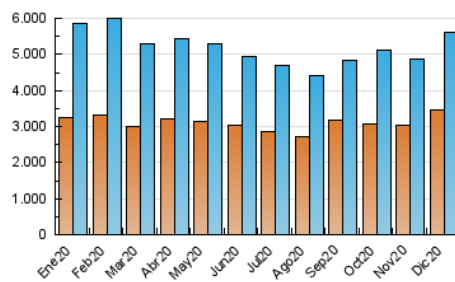

1. Cifras totales y promedios (Nacional)

MES - AÑO	NAVEGADORES UNICOS	VISITAS	PAGINAS
Diciembre - 2020	3.447.743	5.611.695	18.605.695
PROMEDIO DIARIO	167.615	181.022	600.184
PROMEDIO LUNES-VIERNES	156.334	168.257	561.683
PROMEDIO SABADO-DOMINGO	200.047	217.722	710.873
PAGINAS / VISITAS	3,32		
DURACION MEDIA VISITAS	0:01:46		
DURACION MEDIA PAGINAS	0:00:45		

2. Secciones (Nacional)

	PAGINAS	%
HOME	333.174	1.79 %
RESTO	18.272.521	98.21 %

3. Por día del mes (Nacional)

Día	N. únicos	Visitas	Páginas	Día	N. únicos	Visitas	Páginas	Día	N. únicos	Visitas	Páginas
1	158.744	169.871	525.681	11	242.668	262.476	859.613	21	121.655	129.339	503.990
2	119.564	130.690	452.410	12	222.861	240.755	722.895	22	126.123	134.853	428.973
3	104.018	112.955	404.510	13	176.371	194.738	635.045	23	172.051	183.089	495.753
4	115.371	123.233	482.585	14	143.859	154.147	474.999	24	122.947	127.080	382.503
5	224.992	239.827	720.340	15	209.525	222.072	565.394	25	150.833	162.640	505.884
6	187.873	205.056	732.158	16	130.108	138.887	440.908	26	175.316	190.566	593.665
7	169.624	186.778	722.156	17	122.986	131.016	472.918	27	188.544	211.438	748.552
8	214.812	230.526	881.629	18	143.701	154.858	523.984	28	156.623	169.289	637.274
9	187.942	209.140	731.763	19	253.933	273.445	828.136	29	148.308	158.724	536.482
10	222.368	246.969	900.934	20	170.482	185.949	706.195	30	131.815	139.765	444.410
								31	180.046	191.524	543.956

4. Gráficas (Nacional)

4.1 Por día de la semana (promedio)

N. únicos / Visitas (x 100)

Páginas (x 100)

4.2 Por franja horaria (promedio)

Visitas (x 1000)

Páginas (x 1000)

4.3 Por meses

N. únicos / Visitas (x 1000)

Páginas (x 1000)

5. Observaciones

Este Medio Electrónico de Comunicación ha sido medido por la herramienta Google Analytics de Google

6. Definiciones básicas (Para más información ver Normas Técnicas para el Control de los Medios Electrónicos de Comunicación)