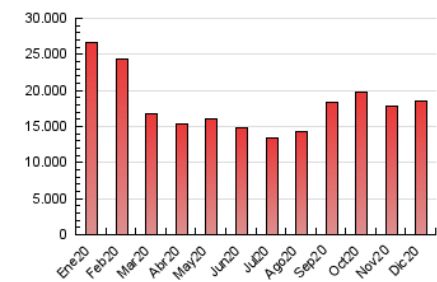

Páginas (x 1000)