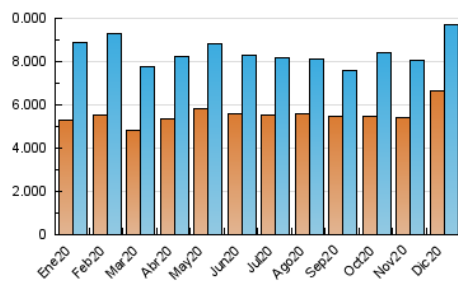

4.3 Por meses

N. únicos / Visitas (x 1000)