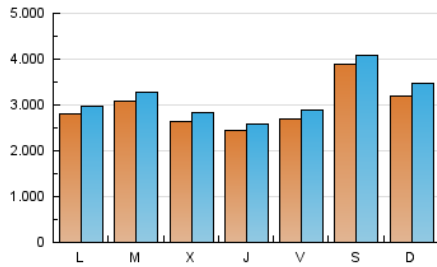

1. Cifras totales y promedios (Nacional e Internacional)

MES - AÑO	NAVEGADORES UNICOS	VISITAS	PAGINAS
Diciembre - 2020	6.628.706	9.726.658	29.662.415
PROMEDIO DIARIO	294.017	313.763	956.852
PROMEDIO LUNES-VIERNES	273.471	291.710	891.870
PROMEDIO SABADO-DOMINGO	353.086	377.166	1.143.674
PAGINAS / VISITAS	3,05		
DURACION MEDIA VISITAS	0:01:40		
DURACION MEDIA PAGINAS	0:00:48		

2. Secciones (Nacional e Internacional)

	PAGINAS	%
HOME	381.763	1.29 %
RESTO	29.280.652	98.71 %

3. Por día del mes (Nacional e Internacional)

Día	N. únicos	Visitas	Páginas	Día	N. únicos	Visitas	Páginas	Día	N. únicos	Visitas	Páginas
1	381.400	402.345	1.148.897	11	409.258	442.261	1.367.999	21	210.691	223.040	870.090
2	260.719	279.683	777.776	12	484.595	507.603	1.329.211	22	217.186	231.750	738.542
3	219.212	229.845	645.649	13	349.250	379.294	1.106.211	23	285.098	304.891	839.860
4	194.579	208.505	693.761	14	268.013	281.105	811.290	24	233.003	240.639	669.280
5	370.892	387.589	1.045.919	15	334.360	351.191	849.024	25	245.998	259.185	723.910
6	312.419	339.757	1.099.393	16	234.476	246.862	674.566	26	323.303	346.023	978.774
7	333.635	357.626	1.134.929	17	208.916	222.908	706.217	27	337.650	373.547	1.246.912
8	326.115	355.280	1.197.722	18	229.273	245.731	791.432	28	305.273	331.816	1.150.181
9	311.662	340.367	1.158.869	19	371.409	388.024	1.231.965	29	283.582	301.123	924.349
10	383.253	413.432	1.373.938	20	275.169	295.489	1.111.009	30	234.096	248.223	720.784
								31	180.046	191.524	543.956

4. Gráficas (Nacional e Internacional)

4.1 Por día de la semana (promedio)

N. únicos / Visitas (x 100)

Páginas (x 100)

4.2 Por franja horaria (promedio)

Visitas (x 1000)

Páginas (x 1000)

4.3 Por meses