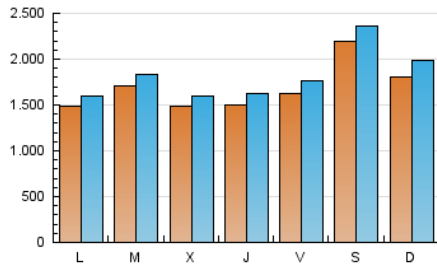

1. Cifras totales y promedios (Nacional)

MES - AÑO	NAVEGADORES UNICOS	VISITAS	PAGINAS
Diciembre - 2020	3.447.743	5.611.695	18.605.695
PROMEDIO DIARIO	167.615	181.022	600.184
PROMEDIO LUNES-VIERNES	156.334	168.257	561.683
PROMEDIO SABADO-DOMINGO	200.047	217.722	710.873
PAGINAS / VISITAS	3,32		
DURACION MEDIA VISITAS	0:01:46		
DURACION MEDIA PAGINAS	0:00:45		

2. Secciones (Nacional)

	PAGINAS	%
HOME	333.174	1.79 %
RESTO	18.272.521	98.21 %

3. Por día del mes (Nacional)

Día	N. únicos	Visitas	Páginas	Día	N. únicos	Visitas	Páginas	Día	N. únicos	Visitas	Páginas
1	158.744	169.871	525.681	11	242.668	262.476	859.613	21	121.655	129.339	503.990
2	119.564	130.690	452.410	12	222.861	240.755	722.895	22	126.123	134.853	428.973
3	104.018	112.955	404.510	13	176.371	194.738	635.045	23	172.051	183.089	495.753
4	115.371	123.233	482.585	14	143.859	154.147	474.999	24	122.947	127.080	382.503
5	224.992	239.827	720.340	15	209.525	222.072	565.394	25	150.833	162.640	505.884
6	187.873	205.056	732.158	16	130.108	138.887	440.908	26	175.316	190.566	593.665
7	169.624	186.778	722.156	17	122.986	131.016	472.918	27	188.544	211.438	748.552
8	214.812	230.526	881.629	18	143.701	154.858	523.984	28	156.623	169.289	637.274
9	187.942	209.140	731.763	19	253.933	273.445	828.136	29	148.308	158.724	536.482
10	222.368	246.969	900.934	20	170.482	185.949	706.195	30	131.815	139.765	444.410
								31	180.046	191.524	543.956

4. Gráficas (Nacional)

4.1 Por día de la semana (promedio)

N. únicos / Visitas (x 100)

Páginas (x 100)

4.2 Por franja horaria (promedio)

Visitas (x 1000)

Páginas (x 1000)

4.3 Por meses