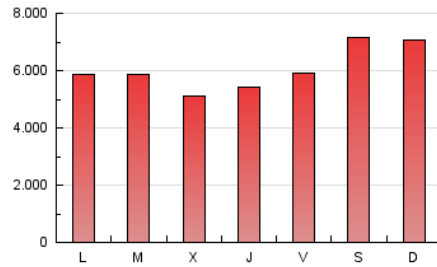

1. Cifras totales y promedios (Nacional)

MES - AÑO	NAVEGADORES UNICOS	VISITAS	PAGINAS
Diciembre - 2020	3.447.743	5.611.695	18.605.695
PROMEDIO DIARIO	167.615	181.022	600.184
PROMEDIO LUNES-VIERNES	156.334	168.257	561.683
PROMEDIO SABADO-DOMINGO	200.047	217.722	710.873
PAGINAS / VISITAS	3,32		
DURACION MEDIA VISITAS	0:01:46		
DURACION MEDIA PAGINAS	0:00:45		

2. Secciones (Nacional)

	PAGINAS	%
HOME	333.174	1.79 %
RESTO	18.272.521	98.21 %

3. Por día del mes (Nacional)

Día	N. únicos	Visitas	Páginas	Día	N. únicos	Visitas	Páginas	Día	N. únicos	Visitas	Páginas
1	158.744	169.871	525.681	11	242.668	262.476	859.613	21	121.655	129.339	503.990
2	119.564	130.690	452.410	12	222.861	240.755	722.895	22	126.123	134.853	428.973
3	104.018	112.955	404.510	13	176.371	194.738	635.045	23	172.051	183.089	495.753
4	115.371	123.233	482.585	14	143.859	154.147	474.999	24	122.947	127.080	382.503
5	224.992	239.827	720.340	15	209.525	222.072	565.394	25	150.833	162.640	505.884
6	187.873	205.056	732.158	16	130.108	138.887	440.908	26	175.316	190.566	593.665
7	169.624	186.778	722.156	17	122.986	131.016	472.918	27	188.544	211.438	748.552
8	214.812	230.526	881.629	18	143.701	154.858	523.984	28	156.623	169.289	637.274
9	187.942	209.140	731.763	19	253.933	273.445	828.136	29	148.308	158.724	536.482
10	222.368	246.969	900.934	20	170.482	185.949	706.195	30	131.815	139.765	444.410
								31	180.046	191.524	543.956

4. Gráficas (Nacional)

4.1 Por día de la semana (promedio)

N. únicos / Visitas (x 100)

Páginas (x 100)

4.2 Por franja horaria (promedio)

Visitas (x 1000)

Páginas (x 1000)

4.3 Por meses