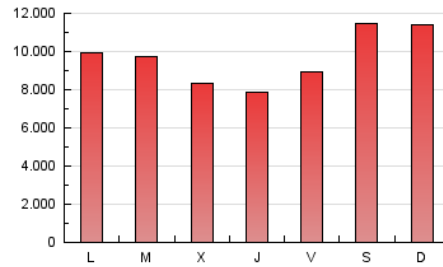

1. Cifras totales y promedios (Nacional e Internacional)

MES - AÑO	NAVEGADORES UNICOS	VISITAS	PAGINAS
Diciembre - 2020	6.628.706	9.726.658	29.662.415
PROMEDIO DIARIO	294.017	313.763	956.852
PROMEDIO LUNES-VIERNES	273.471	291.710	891.870
PROMEDIO SABADO-DOMINGO	353.086	377.166	1.143.674
PAGINAS / VISITAS	3,05		
DURACION MEDIA VISITAS	0:01:40		
DURACION MEDIA PAGINAS	0:00:48		

2. Secciones (Nacional e Internacional)

	PAGINAS	%
HOME	381.763	1.29 %
RESTO	29.280.652	98.71 %

3. Por día del mes (Nacional e Internacional)

Día	N. únicos	Visitas	Páginas	Día	N. únicos	Visitas	Páginas	Día	N. únicos	Visitas	Páginas
1	381.400	402.345	1.148.897	11	409.258	442.261	1.367.999	21	210.691	223.040	870.090
2	260.719	279.683	777.776	12	484.595	507.603	1.329.211	22	217.186	231.750	738.542
3	219.212	229.845	645.649	13	349.250	379.294	1.106.211	23	285.098	304.891	839.860
4	194.579	208.505	693.761	14	268.013	281.105	811.290	24	233.003	240.639	669.280
5	370.892	387.589	1.045.919	15	334.360	351.191	849.024	25	245.998	259.185	723.910
6	312.419	339.757	1.099.393	16	234.476	246.862	674.566	26	323.303	346.023	978.774
7	333.635	357.626	1.134.929	17	208.916	222.908	706.217	27	337.650	373.547	1.246.912
8	326.115	355.280	1.197.722	18	229.273	245.731	791.432	28	305.273	331.816	1.150.181
9	311.662	340.367	1.158.869	19	371.409	388.024	1.231.965	29	283.582	301.123	924.349
10	383.253	413.432	1.373.938	20	275.169	295.489	1.111.009	30	234.096	248.223	720.784
								31	180.046	191.524	543.956

4. Gráficas (Nacional e Internacional)

4.1 Por día de la semana (promedio)

N. únicos / Visitas (x 100)

Páginas (x 100)

4.2 Por franja horaria (promedio)

Visitas (x 1000)

Páginas (x 1000)

4.3 Por meses