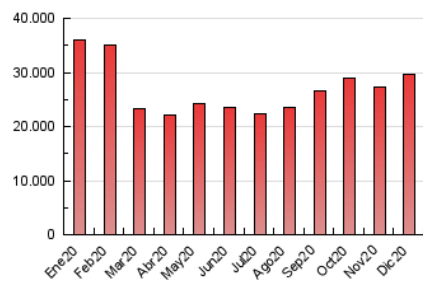

Páginas (x 1000)